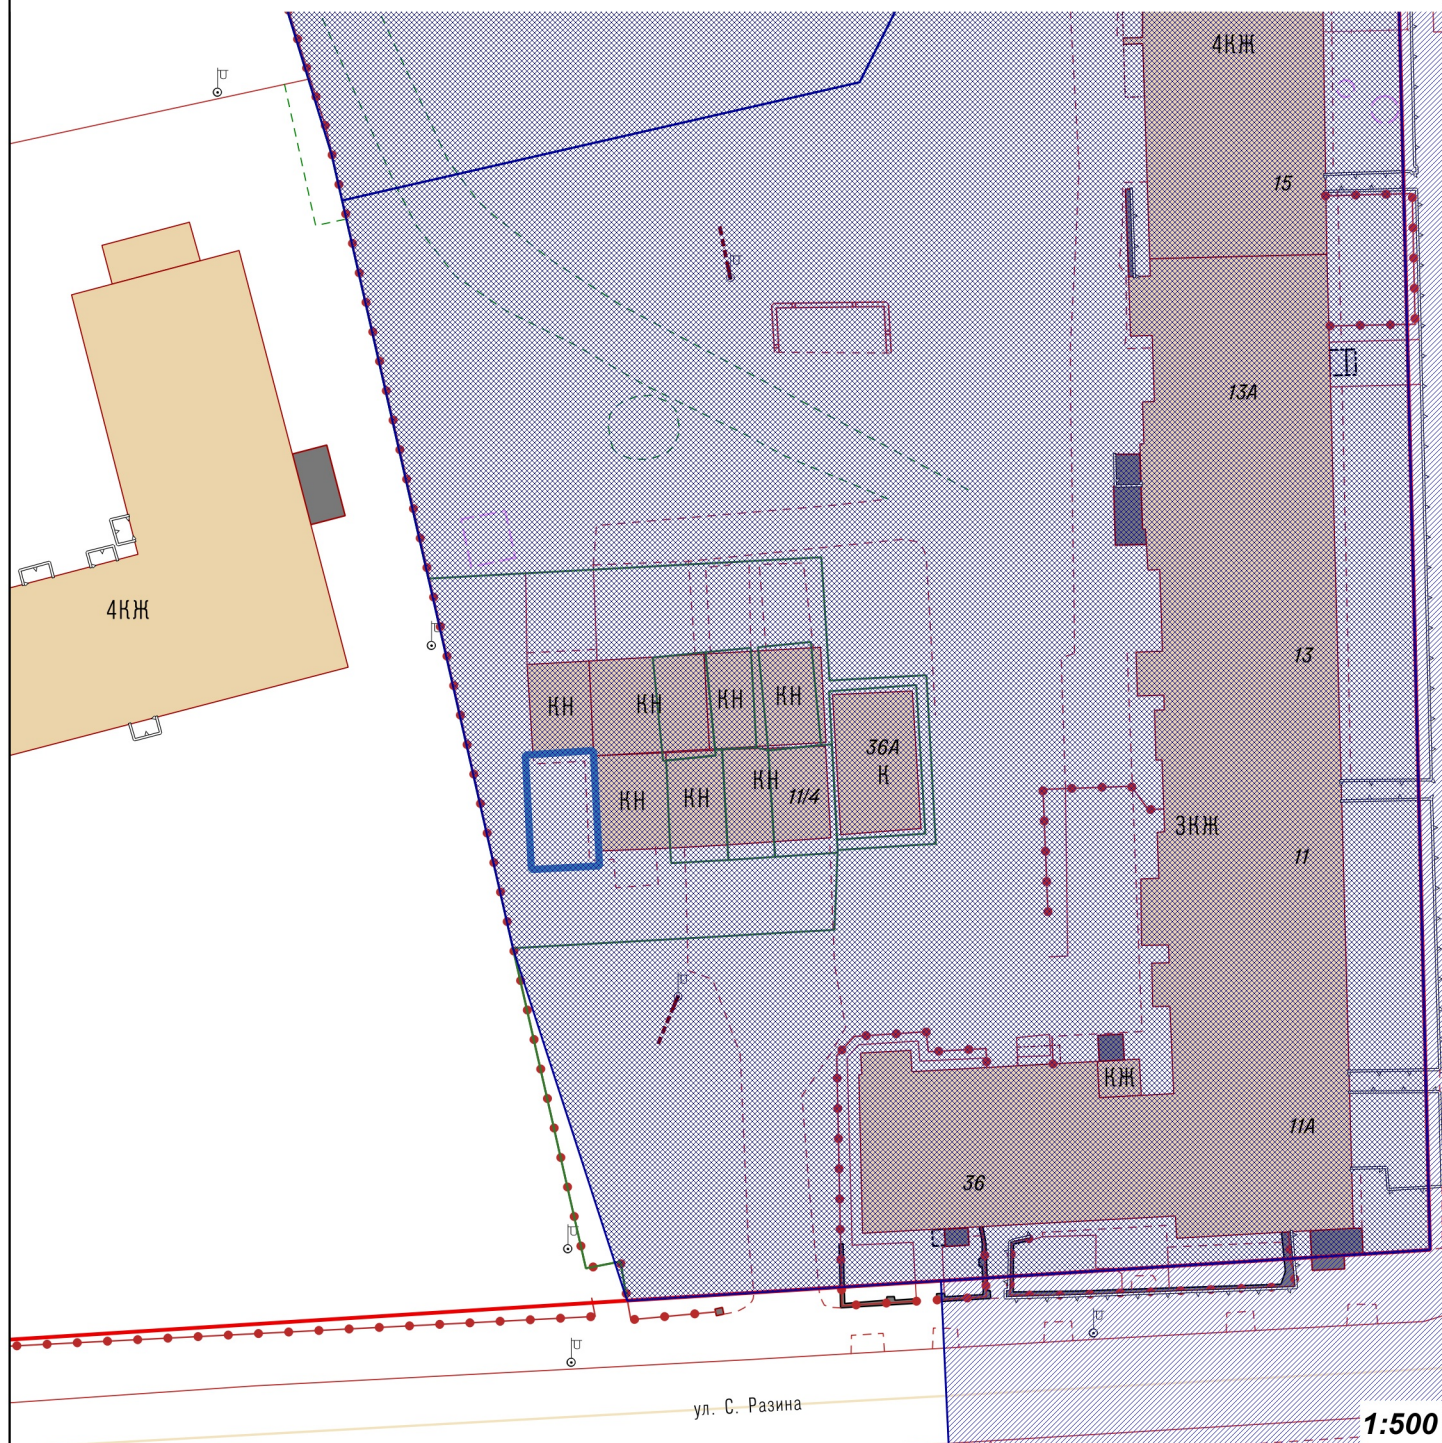

Фрагмент карты границ зон с особыми условиями использования территорий и границ территорий объектов культурного наследия Правил землепользования и застройки городского округа "Город Калининград"

Условные обозначения:

-  Земельный участок с кадастровым номером 39:15:121532:414
-  Красные линии
-  Кадастровые участки
-  Здание
-  Зона регулирования застройки и хозяйственной деятельности объекта культурного наследия местного (муниципального) значения "Дом жилой", начало XX века