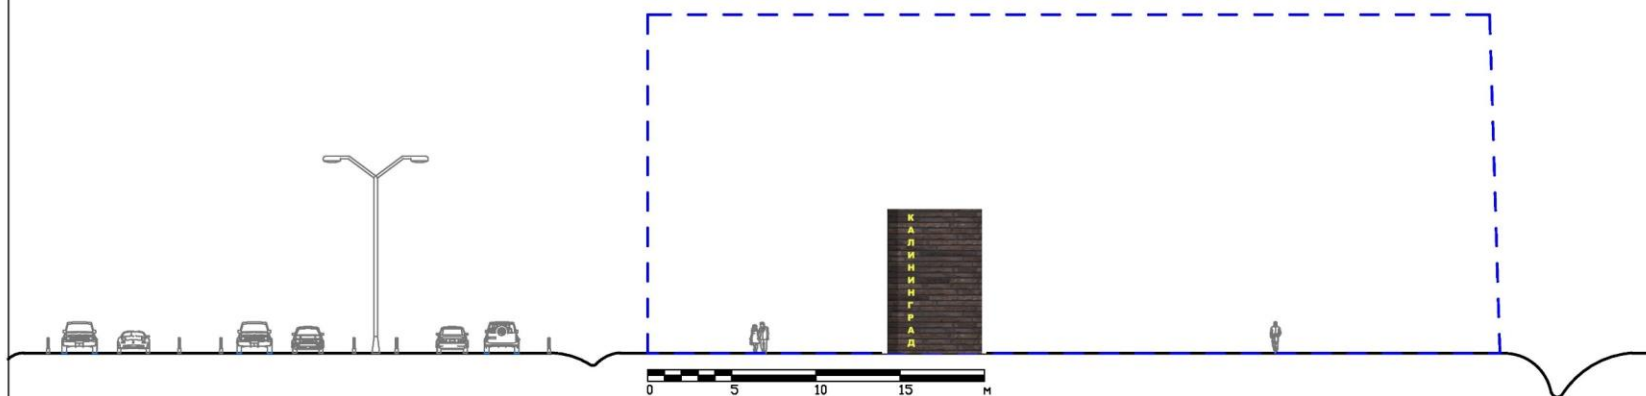

Шаблон для вставки основного вида знака, с привязкой к профилю ул. А. Невского (въезд в город)

Приложение №1,2  
к техническому  
заданию

Фронтальный вид

— — граница размещения въездного знака

Шаблон для вставки основного вида знака, с привязкой к профилю ул. Ю Гагарина (въезд в город)

Приложение №3.2  
к техническому  
заданию

Фронтальный вид

— — граница размещения въездного знака

Шаблон для вставки основного вида знака, с привязкой к профилю ул. Подп. Емельянова (въезд в город)

Приложение №4.2  
к техническому  
заданию

Фронтальный вид

Шаблон для вставки основного вида знака, с привязкой к профилю ул. Дзержинского (въезд в город)

Приложение №2.2  
к техническому  
заданию

Фронтальный вид

— — граница размещения въездного знака