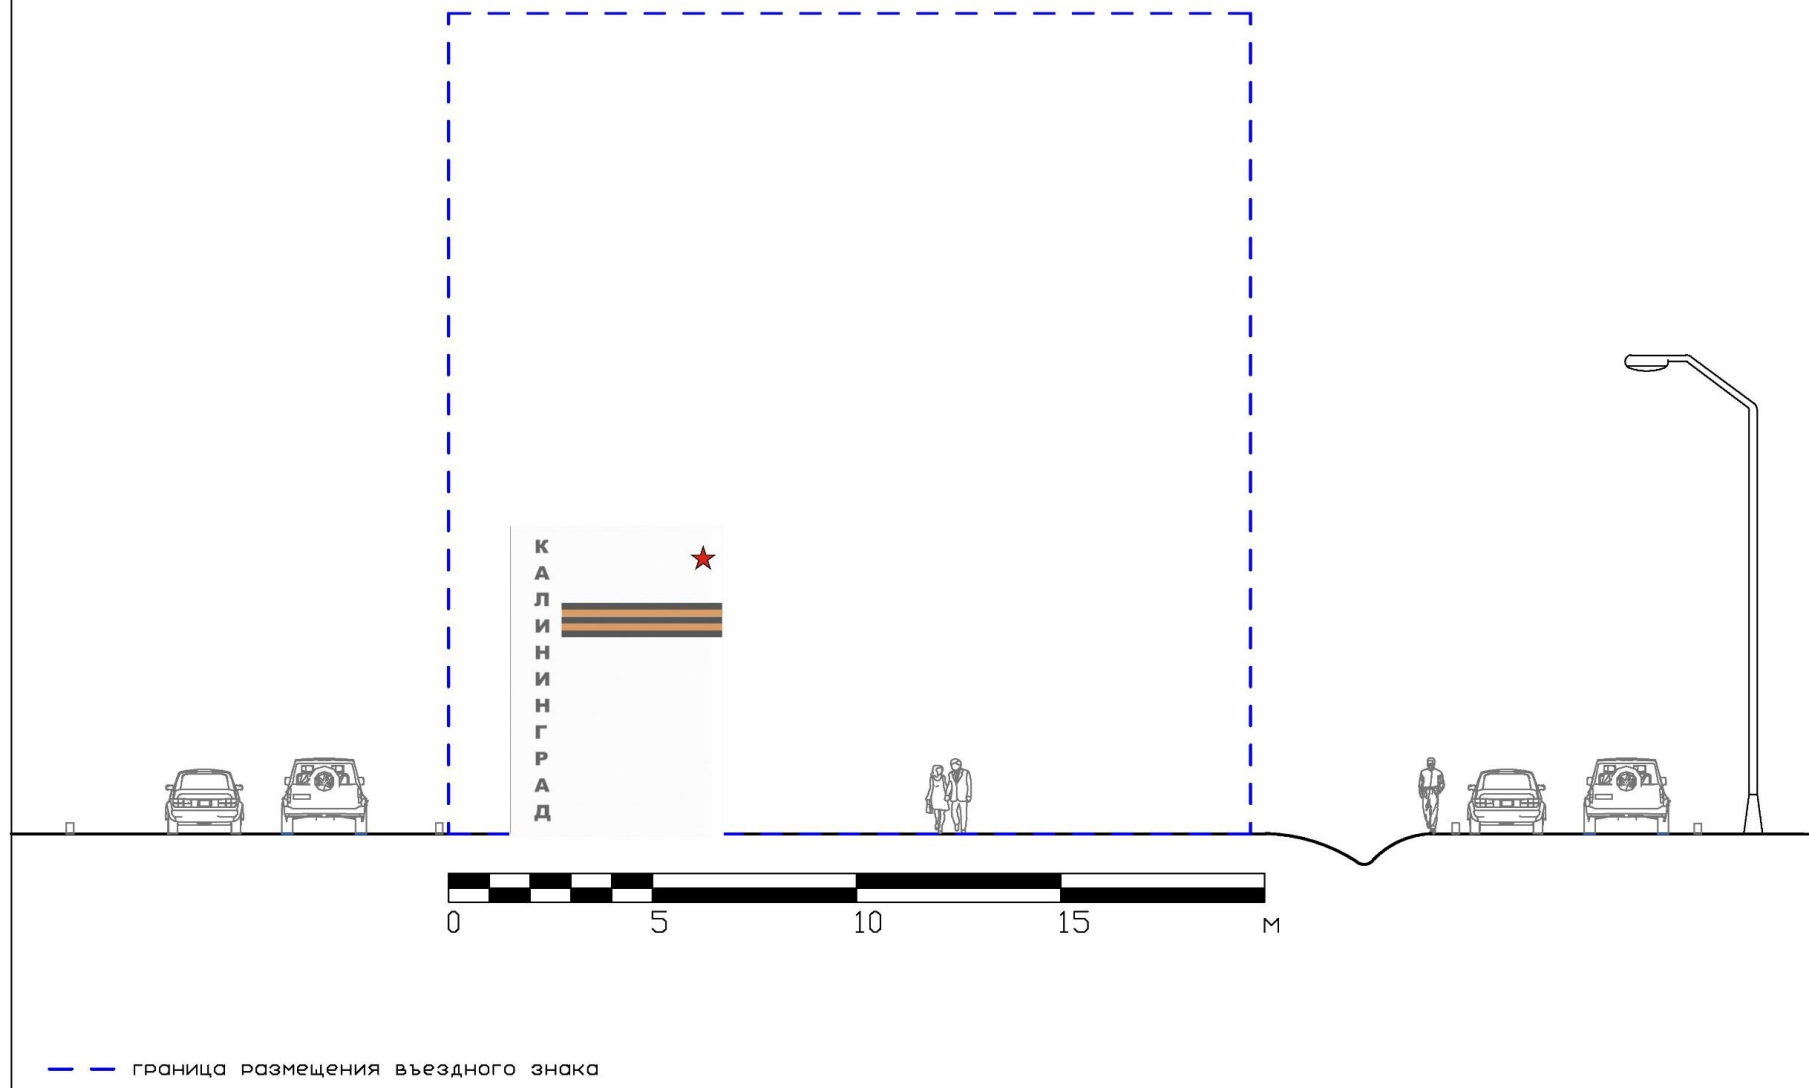

Шаблон для вставки основного вида знака, с привязкой к профилю ул. А. Невского (въезд в город)

Приложение №1,2  
к техническому  
заданию

Фронтальный вид

— — граница размещения въездного знака

Шаблон для вставки основного вида знака, с привязкой к профилю ул. Ю Гагарина (въезд в город)

Приложение №3.2  
к техническому  
заданию

Фронтальный вид

— — граница размещения въездного знака

Шаблон для вставки основного вида знака, с привязкой к профилю ул. Подп. Емельянова (въезд в город)

Приложение №4.2  
к техническому  
заданию

Фронтальный вид

Шаблон для вставки основного вида знака, с привязкой к профилю ул. Дзержинского (въезд в город)

Приложение №2.2  
к техническому  
заданию

Фронтальный вид

— — граница размещения въездного знака