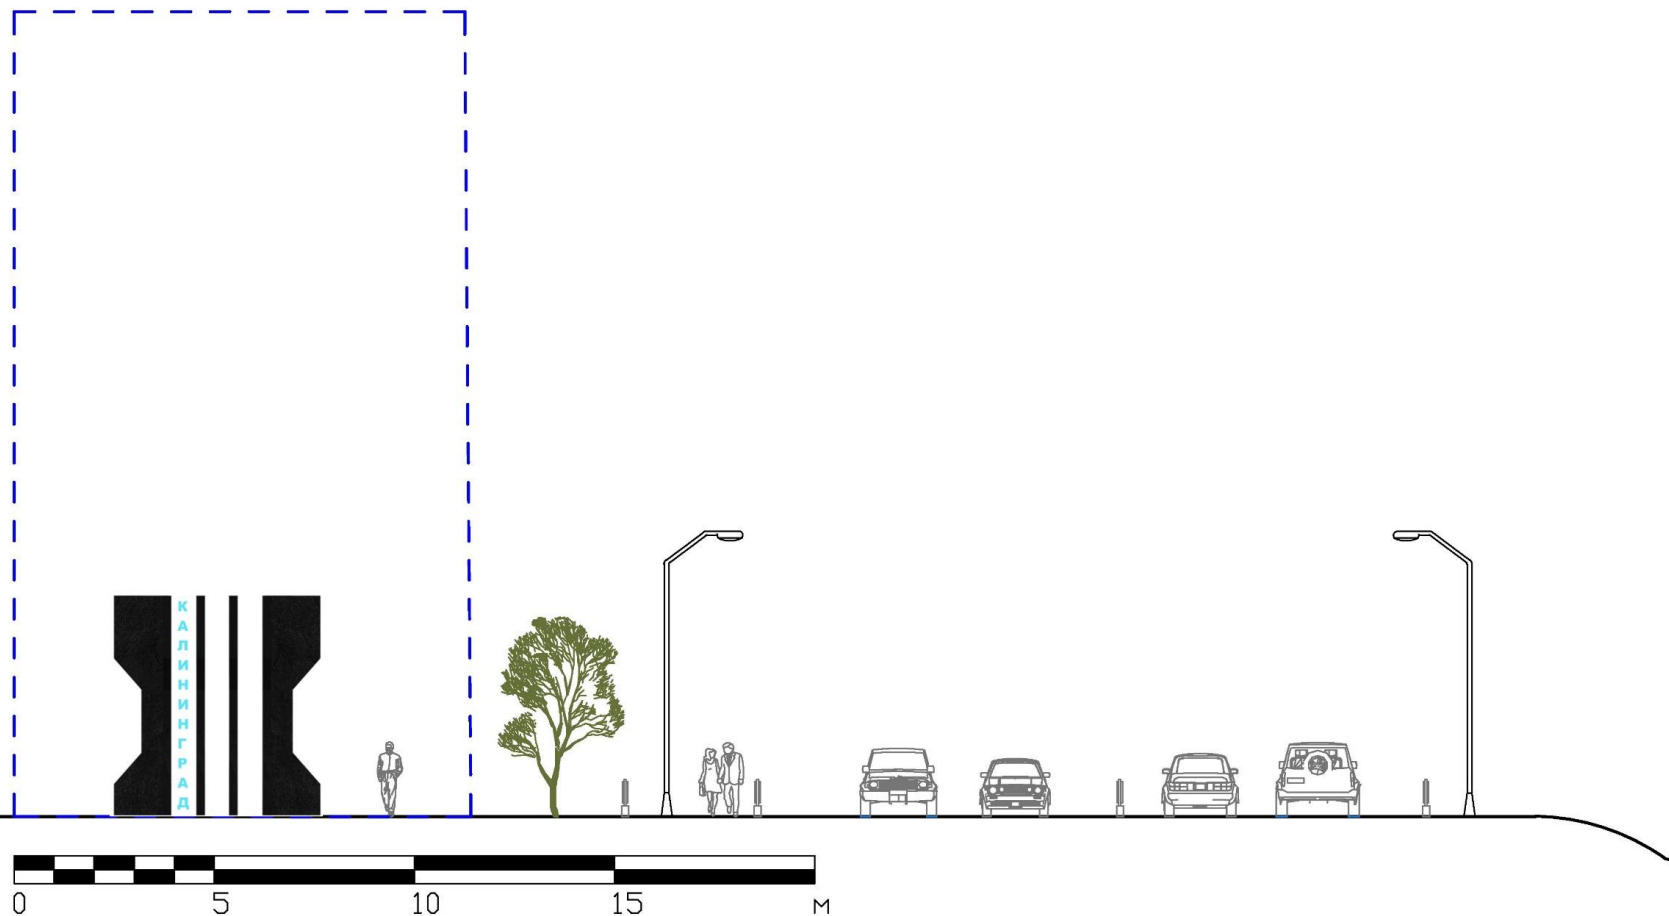

Шаблон для вставки основного вида знака, с привязкой к профилю ул. А. Невского (въезд в город)

Приложение №1,2  
к техническому  
заданию

Фронтальный вид

— — граница размещения въездного знака

Шаблон для вставки основного вида знака, с привязкой к профилю ул. Ю Гагарина (въезд в город)

Приложение №3.2  
к техническому  
заданию

Фронтальный вид

— — граница размещения въездного знака

Шаблон для вставки основного вида знака, с привязкой к профилю ул. Подп. Емельянова (въезд в город)

Приложение №4.2  
к техническому  
заданию

Фронтальный вид

Шаблон для вставки основного вида знака, с привязкой к профилю ул. Дзержинского (въезд в город)

Приложение №2.2  
к техническому  
заданию

Фронтальный вид

— — граница размещения въездного знака