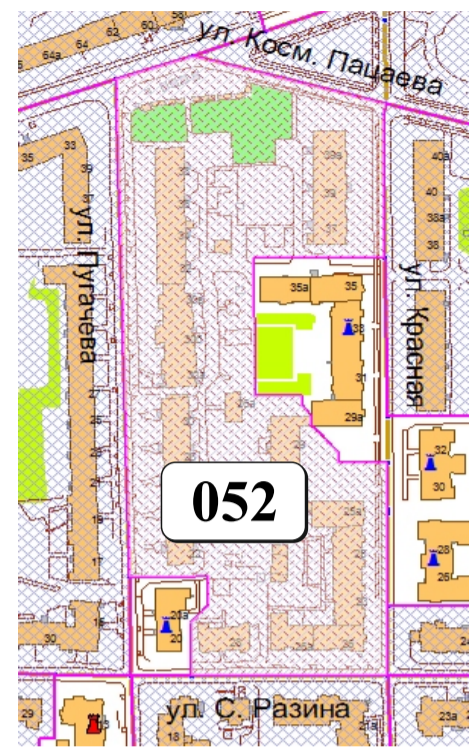

НАБОР ЦВЕТОВ ФАСАДА					ЦО КО ЛБ	КРОВЛЯ	
ДОМИНИРУЮЩИЙ	АКЦЕНТНЫЙ	наличник, карниз, колонна, эркер, молдинг, балюстрада, арка, узоры и др.				доминирующей	акцентный
S 1010-G30Y	S 0300-N	Белый	S 300N	S 500-N	S 4050-R10B	S 4050-Y90R	S 3040-R10B
S 2010-G30Y	S 4000-N	S 0507-Y20R	S 0502-B	S 0502-R	S 5030-R10B	S 3060-R20B	S 5010-R10B
S 3010-G30Y	S 500-N	S 0505-R60B	S 0505-R90B	S 0505-G	S 3560-Y90R	S 4030-Y90R	S 4050-R20B
S 4010-G30Y	S 6000-N	S 0505-G10Y	S 0510-Y50R	S 0510-R80B	S 7020-Y10R	S 6010-Y10R	S 6010-Y50R
S 5010-G30Y	S 2000-N	S 1005-G30Y	S 1005-Y 20R	S 1010-Y50R	S 4020-Y50R	S 5030-R20B	S 4030-R20B
S 5030-G30Y	S 4000-N	S 1000N	S 2002-G	S 2005-G20Y	S 5010-Y70R	S 6030-Y50R	S 5020-Y50R
S 6010-G30Y	S 5000-N	S 2010-G90Y	S 1010-G90Y	S 2010-G90Y	S 6030-Y60R	S 6020-Y50R	S 4050-Y90R
S 7010-G30Y	S 3000-N	S 3005-G80Y	S 3010-G10Y	S 3020-G80Y	S 6020-Y10R	S 5010-Y10R	S 4010-G90Y
S 8010-G30Y	S 4000-N	S 3030-G40Y	S 3030-G60Y	S 3030-G70Y	S 5040-R20B	S 5030-Y90R	S 4040-R10B
S 2030-Y30R	S 4020-Y30R	S 4005-G50Y	S 4010-G10Y	S 4010-G30Y	S 6030-R10B	S 4050-R10B	S 2020-Y50R
S 3040-Y10R	S 5030-Y10R	S 4010-G70Y	S 4010-G90Y	S 5010-G30Y	S 6030-R20B	S 5030-Y90R	S 4040-R10B
S 4020-Y10R	S 6010-Y10R	S 0502-Y	S 0505-Y20R	S 0510-Y20R	S 6030-R10B	S 4050-R10B	S 2020-Y50R
S 5020-Y 10R	S 7010-Y10R	S 0510-Y40R	S 0510-Y50R	S 0520-Y30R	S 6030-R10B	S 4050-R10B	S 2020-Y50R
S 6020-Y10R	S 8010-Y10R	S 0520-Y50R	S 0520-Y70R	S 0530-Y50R	S 6030-R10B	S 4050-R10B	S 2020-Y50R
S 4020-Y50R	S 6010 Y50R	S 0530-Y70R	S 1010-Y20R	S 1010-Y30R	S 6030-R10B	S 4050-R10B	S 2020-Y50R
S 5020-Y50R	S 7010-Y50R	S 1030-Y30R	S 1030-Y50R	S 1505-Y30R	S 6030-R10B	S 4050-R10B	S 2020-Y50R
S 6020-Y50R	S 4020-Y30R	S 1515-R10B	S 2010-Y50R	S 2020-Y30R	S 6030-R10B	S 4050-R10B	S 2020-Y50R
S 3030-Y90R	S 2010-Y90R	S 2020-Y60R	S 2030-Y20R	S 2030-Y30R	S 6030-R10B	S 4050-R10B	S 2020-Y50R
S 4030-Y90R	S 6020-Y90R	S 2040-Y50R	S 3030-Y30R	S 3030-Y90R	S 6030-R10B	S 4050-R10B	S 2020-Y50R
S 4050-Y90R	S 7020-Y90R	S 5020-Y50R	S 5010-Y70R	S 6020-Y90R	S 6030-R10B	S 4050-R10B	S 2020-Y50R
S 2005-R 20B	S 5030-R20B	S 0505-R60B	S 0505-R90B	S 0510-B	S 6030-R10B	S 4050-R10B	S 2020-Y50R
S 3030-R10B	S 3010-R 20B	S 0510-R80B	S 0515-R60B	S 0515-R90B	S 6030-R10B	S 4050-R10B	S 2020-Y50R
S 4030-R10B	S 4030-R20B	S 1010-B	S 1015-R80B	S 1010-R90B	S 6030-R10B	S 4050-R10B	S 2020-Y50R
S 3020-R20B	S 6030-R20B	S 1015-R60B	S 1510-B	S 1510-R90B	S 6030-R10B	S 4050-R10B	S 2020-Y50R
S 4020-R20B	S 5010-R50B	S 1515-R60B	S 1515-R80B	S 2002-R	S 6030-R10B	S 4050-R10B	S 2020-Y50R
S 3060-R20B	S 6010-R50B	S 2010-R	S 2010-R 20B	S 2010-R 30B	S 6030-R10B	S 4050-R10B	S 2020-Y50R
S 4005-R50B	S 7010-R50B	S 2020-R80B	S 3010-Y80R	S 3010-R10B	S 6030-R10B	S 4050-R10B	S 2020-Y50R
S 5005-R50B	S 5000-N	S 3010-R70B	S 3010-R90B	S 3040-R10B	S 6030-R10B	S 4050-R10B	S 2020-Y50R
S 6005-R50B	S 6000-N	S 4005-Y80R	S 4030-R20B	S 5010-R10B	S 6030-R10B	S 4050-R10B	S 2020-Y50R
S 7005-R50B	S 7000-N	S 5020-R10B	S 6030-Y90R	S 6010-R30B	S 6030-R10B	S 4050-R10B	S 2020-Y50R

НАБОР ЦВЕТОВ ДЛЯ РЕКЛАМЫ
в т. ч. для киосков, павильонов, остановочных комплексов

S 500-N	S 1000-N	S 0505-G10Y	S 0502-R
S 0505-R60B	S 0505-R90B	S 0510-R80B	S 0505-Y20R
S 0507-Y20R	S 1005-Y 20R	S 1010-R80B	S 1515-R80B
S 2005-R80B	S 2005-R90B	S 3005-R80B	S 3010-R70B

НАБОР ЦВЕТОВ ДЛЯ УЛИЧНОЙ МЕБЕЛИ
в т. ч. для малых архитектурных форм (беседки и др.)

S 500-N	S 1000-N	S 1500-N	S 2002-G
S 3010-G80Y	S 3020-G90Y	S 4010-G90Y	S 4010-B70G
S 0507-Y20R	S 0515-Y50R	S 1010-Y30R	S 1505-Y30R
S 1030-Y30R	S 2005-Y60R	S 2010-Y50R	S 2020-Y20R
S 2040-Y	S 2040-Y10R	S 2040-Y50R	S 2050-Y10R
S 2050-Y60R	S 3030-Y30R	S 4040-Y	S 5020-Y50R
S 0515-R10B	S 1010-R	S 1010-R 20B	S 1015-R80B
S 1515-R10B	S 2005-R10B	S 2010-R 20B	S 2010-R70B
S 3010-R	S 3010-R 20B	S 3010-R70B	S 3010-R60B
S 4030-R20B	S 4010-R70B	S 6010-R50B	S 6010-R90B

НАБОР ЦВЕТОВ ДЛЯ МОЩЕНИЯ

S 2000-N	S 4000-N	S 5000-N	S 6000-N
S 7000-N	S 2010-R	S 3010-R	S 5020-R20B
S 4020-Y50R	S 5020-Y50R	S 5030-Y	S 6010-Y10R
S 6010-Y50R	S 6020-Y90R	S 7010-Y10R	S 7010-Y50R
S 3060-R20B	S 4030-R10B	S 5020-R10B	S 6030-R10B