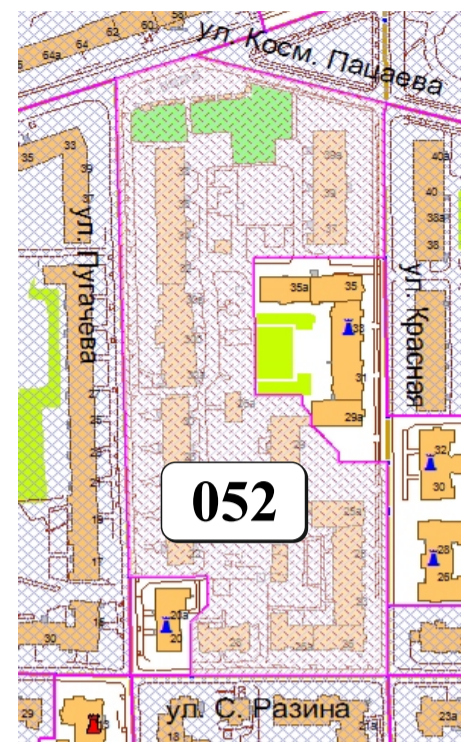

НАБОР ЦВЕТОВ ФАСАДА					ЦОКОЛЬ	КРОВЛЯ		
	ДОМИНИРУЮЩИЙ	АКЦЕНТНЫЙ	наличник, карниз, колонна, эркер, молдинг, балюстрада, арка, узоры и др.				доминирующий	акцентный	
СЕКТОР ЦВЕТОВОГО КРУГА GY	Белый	S 2010-G90Y	Белый	S 300N	S 500-N	S 4050-R10B	S 4050-Y90R	S 3040-R10B	
	S 1020-G80Y	S 2040-G80Y	S 0507-Y20R	S 0502-B	S 0502-R	S 5030-R10B	S 3060-R20B	S 5010-R10B	
	S 1020-G90Y	S 1040-G80Y	S 0505-R60B	S 0505-R90B	S 0505-G	S 5030-Y90R	S 3060-R20B	S 5010-R10B	
	S 2020-G90Y	S 4000-N	S 0505-G10Y	S 0510-Y50R	S 0510-R80B	S 7020-Y10R	S 6010-Y10R	S 6010-Y50R	
	S 3020-G80Y	S 3040-G80Y	S 1005-G30Y	S 1005-Y 20R	S 1010-Y50R	S 4020-Y50R	S 5030-R20B	S 4030-R20B	
	S 0507-Y20R	S 0520-Y20R	S 1000N	S 2002-G	S 2005-G20Y	S 5010-Y70R	S 6030-Y50R	S 5020-Y50R	
	S 0510-Y20R	S 1515-Y20R	S 2010-G90Y	S 1010-G90Y	S 2010-G90Y	S 6030-Y60R	S 6020-Y50R	S 4050-Y90R	
	S 1005-Y20R	S 1020-Y20R	S 3005-G80Y	S 3010-G10Y	S 3020-G80Y	S 6020-Y10R	S 5010-Y10R	S 4010-G90Y	
	S 1010-Y20R	S 1020-Y20R	S 3030-G40Y	S 3030-G60Y	S 3030-G70Y	S 6030-R10B	S 4050-R10B	S 2020-Y50R	
	S 0520-Y30R	S 1030-Y30R	S 4005-G50Y	S 4010-G10Y	S 4010-G30Y	S 5040-R20B	S 5030-Y90R	S 4040-R10B	
СЕКТОР ЦВЕТОВОГО КРУГА YR	S 1020-Y30R	S 2030-Y20R	S 4010-G70Y	S 4010-G90Y	S 5010-G30Y	S 5040-R20B	S 5030-Y90R	S 4040-R10B	
	S 2010-Y20R	S 2030-Y30R	S 0502-Y	S 0505-Y20R	S 0510-Y20R	S 6030-R10B	S 4050-R10B	S 2020-Y50R	
	S 2010-Y50R	S 2040-Y50R	S 0510-Y40R	S 0510-Y50R	S 0520-Y30R	S 6030-R	S 6030-Y90R	S 3060-Y90R	
	S 2020-Y30R	S 3030-Y30R	S 0520-Y50R	S 0520-Y70R	S 0530-Y50R	S 7020-R10B	S 4050-Y70R	S 4030-Y70R	
	S 0505-R90B	S 1010-R90B	S 0530-Y70R	S 1010-Y20R	S 1010-Y30R	S 4050-Y70R	S 5030-Y90R	S 4040-R10B	
	S 0510-R80B	S 1515-R80B	S 1030-Y30R	S 1030-Y50R	S 1505-Y30R	S 6030-R10B	S 4050-R10B	S 2020-Y50R	
	S 0510-B	S 1510-B	S 1515-R10B	S 2010-Y50R	S 2020-Y30R	S 5040-R20B	S 5030-Y90R	S 4040-R10B	
	S 0515-R60B	S 1515-R60B	S 2020-Y60R	S 2030-Y20R	S 2030-Y30R	S 5040-R20B	S 5030-Y90R	S 4040-R10B	
	S 0515-R90B	S 1510-R90B	S 2040-Y50R	S 3030-Y30R	S 3030-Y90R	S 6030-R	S 6030-Y90R	S 3060-Y90R	
	S 1015-R80B	S 2020-R80B	S 5020-Y50R	S 5010-Y70R	S 6020-Y90R	S 6030-R	S 6030-Y90R	S 3060-Y90R	
СЕКТОР ЦВЕТОВОГО КРУГА RB	S 0510-R	S 1010-R	S 0505-R60B	S 0505-R90B	S 0510-B	S 6030-R	S 6030-Y90R	S 3060-Y90R	
	S 0500-N	S 0515-R10B	S 0510-R80B	S 0515-R60B	S 0515-R90B	S 6030-R	S 6030-Y90R	S 3060-Y90R	
	S 1000N	S 1020-R10B	S 1010-B	S 1015-R80B	S 1010-R90B	S 6030-R	S 6030-Y90R	S 3060-Y90R	
	S 2000N	S 2020-R10B	S 1015-R60B	S 1510-B	S 1510-R90B	S 7020-R10B	S 4050-Y70R	S 4030-Y70R	
	S 1010-R10B	S 1515-R10B	S 1515-R60B	S 1515-R80B	S 2002-R	S 7020-R10B	S 4050-Y70R	S 4030-Y70R	
	S 0505-R20B	S 1010-R 20B	S 2010-R	S 2010-R 20B	S 2010-R 30B	S 6030-Y70R	S 5030-Y70R	S 3040-Y70R	
	S 1005-R20B	S 1515-R 20B	S 2020-R80B	S 3010-Y80R	S 3010-R10B	S 6030-Y70R	S 5030-Y70R	S 3040-Y70R	
	S 1005-R10B	S 1010-R80B	S 3010-R70B	S 3010-R90B	S 3040-R10B	S 6020-R10B	S 5020-R10B	S 3030-Y	
	S 2005-R80B	S 500-N	S 4005-Y80R	S 4030-R20B	S 5010-R10B	S 6020-R10B	S 5020-R10B	S 3030-Y	
	S 1000-N	S 1515-R80B	S 5020-R10B	S 6030-Y90R	S 6010-R30B	S 6020-R10B	S 5020-R10B	S 3030-Y	

НАБОР ЦВЕТОВ ДЛЯ РЕКЛАМЫ
в т. ч. для киосков, павильонов, остановочных комплексов

S 500-N	S 1000-N	S 0505-G10Y	S 0502-R
S 0505-R60B	S 0505-R90B	S 0510-R80B	S 0505-Y20R
S 0507-Y20R	S 1005-Y 20R	S 1010-R80B	S 1515-R80B
S 2005-R80B	S 2005-R90B	S 3005-R80B	S 3010-R70B

НАБОР ЦВЕТОВ ДЛЯ УЛИЧНОЙ МЕБЕЛИ
в т. ч. для малых архитектурных форм (беседки и др.)

S 500-N	S 1000-N	S 1500-N	S 2002-G
S 3010-G80Y	S 3020-G90Y	S 4010-G90Y	S 4010-B70G
S 0507-Y20R	S 0515-Y50R	S 1010-Y30R	S 1505-Y30R
S 1030-Y30R	S 2005-Y60R	S 2010-Y50R	S 2020-Y20R
S 2040-Y	S 2040-Y10R	S 2040-Y50R	S 2050-Y10R
S 2050-Y60R	S 3030-Y30R	S 4040-Y	S 5020-Y50R
S 0515-R10B	S 1010-R	S 1010-R 20B	S 1015-R80B
S 1515-R10B	S 2005-R10B	S 2010-R 20B	S 2010-R70B
S 3010-R	S 3010-R 20B	S 3010-R70B	S 3010-R60B
S 4030-R20B	S 4010-R70B	S 6010-R50B	S 6010-R90B

НАБОР ЦВЕТОВ ДЛЯ МОЩЕНИЯ

S 2000-N	S 4000-N	S 5000-N	S 6000-N
S 7000-N	S 2010-R	S 3010-R	S 5020-R20B
S 4020-Y50R	S 5020-Y50R	S 5030-Y	S 6010-Y10R
S 6010-Y50R	S 6020-Y90R	S 7010-Y10R	S 7010-Y50R
S 3060-R20B	S 4030-R10B	S 5020-R10B	S 6030-R10B