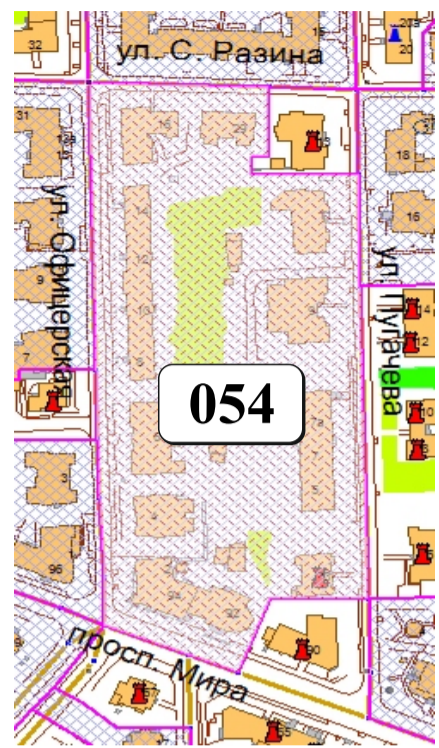

НАБОР ЦВЕТОВ ФАСАДА					Ц О К О Л Ь	КРОВЛЯ	
ДОМИНИРУЮЩИЙ	АКЦЕНТНЫЙ	наличник, карниз, колонна, эркер, молдинг, балюстрада, арка, узоры и др.				доминирующей	акцентный
					S 4050-R10B	S 4050-Y90R	S 3040-R10B
S 1010-G30Y	S 0300-N	Белый	S 300N	S 500-N			
S 2010-G30Y	S 4000-N	S 0507-Y20R	S 0502-B	S 0502-R	S 5030-R10B	S 3060-R20B	S 5010-R10B
S 3010-G30Y	S 500-N	S 0505-R60B	S 0505-R90B	S 0505-G			
S 4010-G30Y	S 6000-N	S 0505-G10Y	S 0510-Y50R	S 0510-R80B	S 3560-Y90R	S 4030-Y90R	S 4050-R20B
S 5010-G30Y	S 2000-N	S 1005-G30Y	S 1005-Y20R	S 1010-Y50R			
S 5030-G30Y	S 4000-N	S 1000N	S 2002-G	S 2005-G20Y	S 7020-Y10R	S 6010-Y10R	S 6010-Y50R
S 6010-G30Y	S 5000-N	S 2010-G90Y	S 1010-G90Y	S 2010-G90Y			
S 7010-G30Y	S 3000-N	S 3005-G80Y	S 3010-G10Y	S 3020-G80Y	S 4020-Y50R	S 5030-R20B	S 4030-R20B
S 8010-G30Y	S 4000-N	S 3030-G40Y	S 3030-G60Y	S 3030-G70Y			
S 2030-Y30R	S 4020-Y30R	S 4005-G50Y	S 4010-G10Y	S 4010-G30Y	S 5010-Y70R	S 6030-Y50R	S 5020-Y50R
S 3040-Y10R	S 5030-Y10R	S 4010-G70Y	S 4010-G90Y	S 5010-G30Y			
S 4020-Y10R	S 6010-Y10R	S 0502-Y	S 0505-Y20R	S 0510-Y20R	S 6030-Y60R	S 6020-Y50R	S 4050-Y90R
S 5020-Y10R	S 7010-Y10R	S 0510-Y40R	S 0510-Y50R	S 0520-Y30R			
S 6020-Y10R	S 8010-Y10R	S 0520-Y50R	S 0520-Y70R	S 0530-Y50R	S 6020-Y10R	S 5010-Y10R	S 4010-G90Y
S 4020-Y50R	S 6010-Y50R	S 0530-Y70R	S 1010-Y20R	S 1010-Y30R			
S 5020-Y50R	S 7010-Y50R	S 1030-Y30R	S 1030-Y50R	S 1505-Y30R	S 6030-R10B	S 4050-R10B	S 2020-Y50R
S 6020-Y50R	S 4020-Y30R	S 1515-R10B	S 2010-Y50R	S 2020-Y30R			
S 3030-Y90R	S 2010-Y90R	S 2020-Y60R	S 2030-Y20R	S 2030-Y30R	S 5040-R20B	S 5030-Y90R	S 4040-R10B
S 4030-Y90R	S 6020-Y90R	S 2040-Y50R	S 3030-Y30R	S 3030-Y90R			
S 4050-Y90R	S 7020-Y90R	S 5020-Y50R	S 5010-Y70R	S 6020-Y90R	S 5040-R10B	S 4040-Y90R	S 3030-Y90R
S 2005-R20B	S 5030-R20B	S 0505-R60B	S 0505-R90B	S 0510-B			
S 3030-R10B	S 3010-R20B	S 0510-R80B	S 0515-R60B	S 0515-R90B	S 6030-R	S 6030-Y90R	S 3060-Y90R
S 4030-R10B	S 4030-R20B	S 1010-B	S 1015-R80B	S 1010-R90B			
S 3020-R20B	S 6030-R20B	S 1015-R60B	S 1510-B	S 1510-R90B	S 7020-R10B	S 4050-Y70R	S 4030-Y70R
S 4020-R20B	S 5010-R50B	S 1515-R60B	S 1515-R80B	S 2002-R			
S 3060-R20B	S 6010-R50B	S 2010-R	S 2010-R20B	S 2010-R30B	S 6030-Y70R	S 5030-Y70R	S 3040-Y70R
S 4005-R50B	S 7010-R50B	S 2020-R80B	S 3010-Y80R	S 3010-R10B			
S 5005-R50B	S 5000-N	S 3010-R70B	S 3010-R90B	S 3040-R10B	S 6020-R10B	S 5020-R10B	S 3030-Y
S 6005-R50B	S 6000-N	S 4005-Y80R	S 4030-R20B	S 5010-R10B			
S 7005-R50B	S 7000-N	S 5020-R10B	S 6030-Y90R	S 6010-R30B			

НАБОР ЦВЕТОВ ДЛЯ РЕКЛАМЫ
в т. ч. для киосков, павильонов, остановочных комплексов

S 500-N	S 1000-N	S 0505-G10Y	S 0502-R
S 0505-R60B	S 0505-R90B	S 0510-R80B	S 0505-Y20R
S 0507-Y20R	S 1005-Y20R	S 1010-R80B	S 1515-R80B
S 2005-R80B	S 2005-R90B	S 3005-R80B	S 3010-R70B

НАБОР ЦВЕТОВ ДЛЯ УЛИЧНОЙ МЕБЕЛИ
в т. ч. для малых архитектурных форм (беседки и др.)

S 500-N	S 1000-N	S 1500-N	S 2002-G
S 3010-G80Y	S 3020-G90Y	S 4010-G90Y	S 4010-B70G
S 0507-Y20R	S 0515-Y50R	S 1010-Y30R	S 1505-Y30R
S 1030-Y30R	S 2005-Y60R	S 2010-Y50R	S 2020-Y20R
S 2040-Y	S 2040-Y10R	S 2040-Y50R	S 2050-Y10R
S 2050-Y60R	S 3030-Y30R	S 4040-Y	S 5020-Y50R
S 0515-R10B	S 1010-R	S 1010-R20B	S 1015-R80B
S 1515-R10B	S 2005-R10B	S 2010-R20B	S 2010-R70B
S 3010-R	S 3010-R20B	S 3010-R70B	S 3010-R60B
S 4030-R20B	S 4010-R70B	S 6010-R50B	S 6010-R90B

НАБОР ЦВЕТОВ ДЛЯ МОЩЕНИЯ

S 2000-N	S 4000-N	S 5000-N	S 6000-N
S 7000-N	S 2010-R	S 3010-R	S 5020-R20B
S 4020-Y50R	S 5020-Y50R	S 5030-Y	S 6010-Y10R
S 6010-Y50R	S 6020-Y90R	S 7010-Y10R	S 7010-Y50R
S 3060-R20B	S 4030-R10B	S 5020-R10B	S 6030-R10B