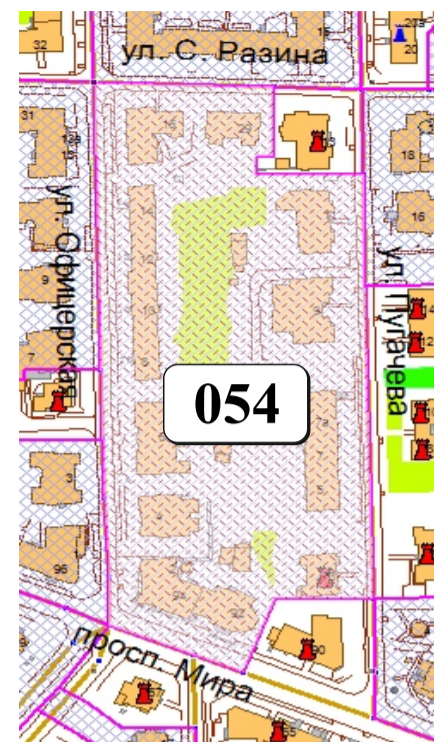

НАБОР ЦВЕТОВ ФАСАДА					Ц О К О Л Ь	КРОВЛЯ		
	ДОМИНИРУЮЩИЙ	АКЦЕНТНЫЙ	наличник, карниз, колонна, эркер, молдинг, балюстрада, арка, узоры и др.				доминирующий	акцентный	
СЕКТОР ЦВЕТОВОГО КРУГА GY	Белый	S 2010-G90Y	Белый	S 300N	S 500-N	S 4050-R10B	S 4050-Y90R	S 3040-R10B	
	S 1020-G80Y	S 2040-G80Y	S 0507-Y20R	S 0502-B	S 0502-R				
	S 1020-G90Y	S 1040-G80Y	S 0505-R60B	S 0505-R90B	S 0505-G	S 5030-R10B	S 3060-R20B	S 5010-R10B	
	S 2020-G90Y	S 4000-N	S 0505-G10Y	S 0510-Y50R	S 0510-R80B				
	S 3020-G80Y	S 3040-G80Y	S 1005-G30Y	S 1005-Y 20R	S 1010-Y50R	S 3560-Y90R	S 4030-Y90R	S 4050-R20B	
S 0507-Y20R	S 0520-Y20R	S 1000N	S 2002-G	S 2005-G20Y					
СЕКТОР ЦВЕТОВОГО КРУГА YR	S 0510-Y20R	S 1515-Y20R	S 2010-G90Y	S 1010-G90Y	S 2010-G90Y	S 7020-Y10R	S 6010-Y10R	S 6010-Y50R	
	S 1005-Y20R	S 1020-Y20R	S 3005-G80Y	S 3010-G10Y	S 3020-G80Y				
	S 1010-Y20R	S 1020-Y20R	S 3030-G40Y	S 3030-G60Y	S 3030-G70Y	S 4020-Y50R	S 5030-R20B	S 4030-R20B	
	S 0520-Y30R	S 1030-Y30R	S 4005-G50Y	S 4010-G10Y	S 4010-G30Y				
	S 1020-Y30R	S 2030-Y20R	S 4010-G70Y	S 4010-G90Y	S 5010-G30Y	S 5010-Y70R	S 6030-Y50R	S 5020-Y50R	
	S 2010-Y20R	S 2030-Y30R	S 0502-Y	S 0505-Y20R	S 0510-Y20R				
	S 2010-Y50R	S 2040-Y50R	S 0510-Y40R	S 0510-Y50R	S 0520-Y30R	S 6030-Y60R	S 6020-Y50R	S 4050-Y90R	
	S 2020-Y30R	S 3030-Y30R	S 0520-Y50R	S 0520-Y70R	S 0530-Y50R				
	S 0505-R90B	S 1010-R90B	S 0530-Y70R	S 1010-Y20R	S 1010-Y30R	S 6020-Y10R	S 5010-Y10R	S 4010-G90Y	
	S 0510-R80B	S 1515-R80B	S 1030-Y30R	S 1030-Y50R	S 1505-Y30R				
	S 0510-B	S 1510-B	S 1515-R10B	S 2010-Y50R	S 2020-Y30R	S 6030-R10B	S 4050-R10B	S 2020-Y50R	
	S 0515-R60B	S 1515-R60B	S 2020-Y60R	S 2030-Y20R	S 2030-Y30R				
	S 0515-R90B	S 1510-R90B	S 2040-Y50R	S 3030-Y30R	S 3030-Y90R	S 5040-R20B	S 5030-Y90R	S 4040-R10B	
	S 1015-R80B	S 2020-R80B	S 5020-Y50R	S 5010-Y70R	S 6020-Y90R				
	S 0510-R	S 1010-R	S 0505-R60B	S 0505-R90B	S 0510-B	S 5040-R10B	S 4040-Y90R	S 3030-Y90R	
S 0500-N	S 0515-R10B	S 0510-R80B	S 0515-R60B	S 0515-R90B					
S 1000N	S 1020-R10B	S 1010-B	S 1015-R80B	S 1010-R90B	S 6030-R	S 6030-Y90R	S 3060-Y90R		
S 2000N	S 2020-R10B	S 1015-R60B	S 1510-B	S 1510-R90B					
S 1010-R10B	S 1515-R10B	S 1515-R60B	S 1515-R80B	S 2002-R	S 7020-R10B	S 4050-Y70R	S 4030-Y70R		
S 0505-R20B	S 1010-R 20B	S 2010-R	S 2010-R 20B	S 2010-R 30B					
S 1005-R20B	S 1515-R 20B	S 2020-R80B	S 3010-Y80R	S 3010-R10B	S 6030-Y70R	S 5030-Y70R	S 3040-Y70R		
S 1005-R10B	S 1010-R80B	S 3010-R70B	S 3010-R90B	S 3040-R10B					
S 2005-R80B	S 500-N	S 4005-Y80R	S 4030-R20B	S 5010-R10B	S 6020-R10B	S 5020-R10B	S 3030-Y		
S 1000-N	S 1515-R80B	S 5020-R10B	S 6030-Y90R	S 6010-R30B					

НАБОР ЦВЕТОВ ДЛЯ РЕКЛАМЫ			
в т. ч. для киосков, павильонов, остановочных комплексов			
S 500-N	S 1000-N	S 0505-G10Y	S 0502-R
S 0505-R60B	S 0505-R90B	S 0510-R80B	S 0505-Y20R
S 0507-Y20R	S 1005-Y 20R	S 1010-R80B	S 1515-R80B
S 2005-R80B	S 2005-R90B	S 3005-R80B	S 3010-R70B

НАБОР ЦВЕТОВ ДЛЯ УЛИЧНОЙ МЕБЕЛИ			
в т. ч. для малых архитектурных форм (беседки и др.)			
S 500-N	S 1000-N	S 1500-N	S 2002-G
S 3010-G80Y	S 3020-G90Y	S 4010-G90Y	S 4010-B70G
S 0507-Y20R	S 0515-Y50R	S 1010-Y30R	S 1505-Y30R
S 1030-Y30R	S 2005-Y60R	S 2010-Y50R	S 2020-Y20R
S 2040-Y	S 2040-Y10R	S 2040-Y50R	S 2050-Y10R
S 2050-Y60R	S 3030-Y30R	S 4040-Y	S 5020-Y50R
S 0515-R10B	S 1010-R	S 1010-R 20B	S 1015-R80B
S 1515-R10B	S 2005-R10B	S 2010-R 20B	S 2010-R70B
S 3010-R	S 3010-R 20B	S 3010-R70B	S 3010-R60B
S 4030-R20B	S 4010-R70B	S 6010-R50B	S 6010-R90B

НАБОР ЦВЕТОВ ДЛЯ МОЩЕНИЯ			
S 2000-N	S 4000-N	S 5000-N	S 6000-N
S 7000-N	S 2010-R	S 3010-R	S 5020-R20B
S 4020-Y50R	S 5020-Y50R	S 5030-Y	S 6010-Y10R
S 6010-Y50R	S 6020-Y90R	S 7010-Y10R	S 7010-Y50R
S 3060-R20B	S 4030-R10B	S 5020-R10B	S 6030-R10B