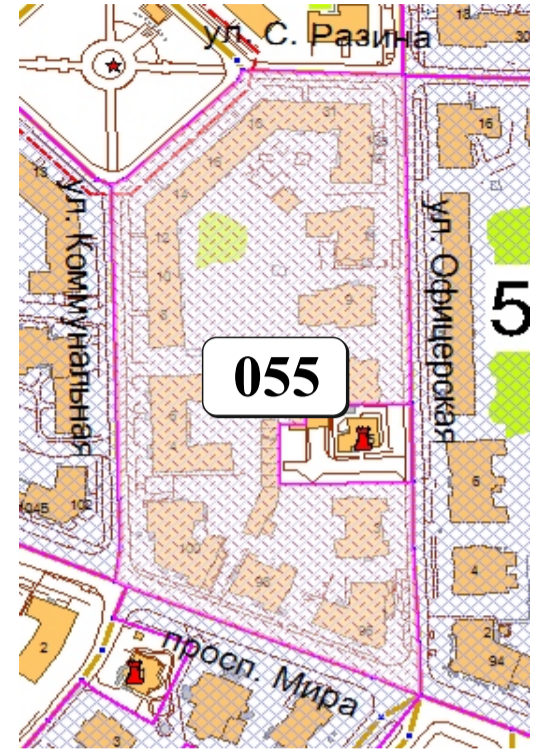

НАБОР ЦВЕТОВ ФАСАДА					ЦО КО ЛБ	КРОВЛЯ		
ДОМИНИРУЮЩИЙ	АКЦЕНТНЫЙ	наличник, карниз, колонна, эркер, молдинг, балюстрада, арка, узоры и др.				доминирующей	акцентный	
S 1005-G30Y	S 2010-G30Y	Белый	S 300N	S 500-N	S 4050-R10B	S 4050-Y90R	S 3040-R10B	
S 2005-G30Y	S 3010-G30Y	S 0507-Y20R	S 0502-B	S 0502-R	S 5030-R10B	S 3060-R20B	S 5010-R10B	
S 1010-G30Y	S 0300-N	S 0505-R60B	S 0505-R90B	S 0505-G	S 5030-R10B	S 3060-R20B	S 5010-R10B	
S 4010-G30Y	S 4000-N	S 0505-G10Y	S 0510-Y50R	S 0510-R80B	S 5030-R10B	S 3060-R20B	S 5010-R10B	
Белый	S 2010-G90Y	S 1005-G30Y	S 1005-Y 20R	S 1010-Y50R	S 3560-Y90R	S 4030-Y90R	S 4050-R20B	
S 1020-G80Y	S 2040-G80Y	S 1000N	S 2002-G	S 2005-G20Y	S 3560-Y90R	S 4030-Y90R	S 4050-R20B	
S 1020-G90Y	S 1040-G80Y	S 2010-G80Y	S 1010-G90Y	S 2010-G90Y	S 7020-Y10R	S 6010-Y10R	S 6010-Y50R	
S 2020-G90Y	S 3020-G80Y	S 2020-G90Y	S 3005-G80Y	S 3020-G80Y	S 7020-Y10R	S 6010-Y10R	S 6010-Y50R	
S 0505-Y20R	S 0515-Y20R	S 3030-G40Y	S 3030-G60Y	S 3030-G70Y	S 4020-Y50R	S 5030-R20B	S 4030-R20B	
S 0507-Y20R	S 0520-Y20R	S 4005-G50Y	S 4010-G10Y	S 4010-G30Y	S 4020-Y50R	S 5030-R20B	S 4030-R20B	
S 0510-Y20R	S 1515-Y20R	S 4010-G70Y	S 4010-G90Y	S 5010-G30Y	S 5010-Y70R	S 6030-Y50R	S 5020-Y50R	
S 0510-Y50R	S 0530-Y50R	S 0502-Y	S 0505-Y20R	S 0510-Y20R	S 5010-Y70R	S 6030-Y50R	S 5020-Y50R	
S 0520-Y30R	S 1030-Y30R	S 0510-Y40R	S 0510-Y50R	S 0520-Y30R	S 6030-Y60R	S 6020-Y50R	S 4050-Y90R	
S 1005-Y20R	S 1020-Y20R	S 0520-Y50R	S 0520-Y70R	S 0530-Y50R	S 6030-Y60R	S 6020-Y50R	S 4050-Y90R	
S 1010-Y50R	S 1030-Y50R	S 0530-Y70R	S 1010-Y20R	S 1010-Y30R	S 6020-Y10R	S 5010-Y10R	S 4010-G90Y	
S 1020-Y30R	S 2030-Y30R	S 1030-Y30R	S 1030-Y50R	S 1505-Y30R	S 6020-Y10R	S 5010-Y10R	S 4010-G90Y	
S 2010-Y20R	S 2030-Y30R	S 1515-R10B	S 2010-Y50R	S 2020-Y30R	S 6030-R10B	S 4050-R10B	S 2020-Y50R	
S 0505-R90B	S 1010-R90B	S 2020-Y60R	S 2030-Y20R	S 2030-Y30R	S 6030-R10B	S 4050-R10B	S 2020-Y50R	
S 0510-R80B	S 1515-R80B	S 0505-Y20R	S 4010-Y70R	S 5010-Y70R	S 5040-R20B	S 5030-Y90R	S 4040-R10B	
S 0510-B	S 1510-B	S 5020-Y50R	S 5010-Y70R	S 6030-Y90R	S 5040-R20B	S 5030-Y90R	S 4040-R10B	
S 0510-R	S 1010-R	S 0505-R50B	S 0505-R90B	S 0510-B	S 5040-R10B	S 4040-Y90R	S 3030-Y90R	
S 0500-N	S 0515-R10B	S 0510-R80B	S 0515-R60B	S 0515-R90B	S 5040-R10B	S 4040-Y90R	S 3030-Y90R	
S 1000N	S 1020-R10B	S 1010-B	S 1015-R80B	S 1010-R90B	S 6030-R	S 6030-Y90R	S 3060-Y90R	
S 2000N	S 2020-R10B	S 1015-R60B	S 1510-B	S 1510-R90B	S 6030-R	S 6030-Y90R	S 3060-Y90R	
S 1010-R10B	S 1515-R10B	S 1515-R60B	S 1515-R80B	S 2002-R	S 7020-R10B	S 4050-Y70R	S 4030-Y70R	
S 0505-R20B	S 1010-R 20B	S 2010-R	S 2010-R 20B	S 2010-R 30B	S 7020-R10B	S 4050-Y70R	S 4030-Y70R	
S 1005-R20B	S 1515-R 20B	S 2020-R80B	S 3010-Y80R	S 3010-R10B	S 6030-Y70R	S 5030-Y70R	S 3040-Y70R	
S 1005-R10B	S 1010-R80B	S 3010-R70B	S 3010-R80B	S 3010-R90B	S 6030-Y70R	S 5030-Y70R	S 3040-Y70R	
S 2005-R80B	S 500-N	S 4005-Y80R	S 4030-R20B	S 5010-R10B	S 6020-R10B	S 5020-R10B	S 3030-Y	
S 1000-N	S 1515-R80B	S 5020-R10B	S 5030-R20B	S 6010-R10B	S 6020-R10B	S 5020-R10B	S 3030-Y	

НАБОР ЦВЕТОВ ДЛЯ РЕКЛАМЫ
в т. ч. для киосков, павильонов, остановочных комплексов

S 500-N	S 1000-N	S 0505-G10Y	S 0502-R
S 0505-R60B	S 0505-R90B	S 0510-R80B	S 0505-Y20R
S 0507-Y20R	S 1005-Y 20R	S 1010-R80B	S 1515-R80B
S 2005-R80B	S 2005-R90B	S 3005-R80B	S 3010-R70B

НАБОР ЦВЕТОВ ДЛЯ УЛИЧНОЙ МЕБЕЛИ
в т. ч. для малых архитектурных форм (беседки и др.)

S 500-N	S 1000-N	S 1500-N	S 2002-G
S 3010-G80Y	S 3020-G90Y	S 4010-G90Y	S 4010-B70G
S 0507-Y20R	S 0515-Y50R	S 1010-Y30R	S 1505-Y30R
S 1030-Y30R	S 2005-Y60R	S 2010-Y50R	S 2020-Y20R
S 2040-Y	S 2040-Y10R	S 2040-Y50R	S 2050-Y10R
S 2050-Y60R	S 3030-Y30R	S 4040-Y	S 5020-Y50R
S 0515-R10B	S 1010-R	S 1010-R 20B	S 1015-R80B
S 1515-R10B	S 2005-R10B	S 2010-R 20B	S 2010-R70B
S 3010-R	S 3010-R 20B	S 3010-R70B	S 3010-R60B
S 4030-R20B	S 4010-R70B	S 6010-R50B	S 6010-R90B
S 2010-B90G	S 4010-B90G	S 4010-R90B	S 6010-B70G

НАБОР ЦВЕТОВ ДЛЯ МОЩЕНИЯ

S 2000-N	S 4000-N	S 5000-N	S 6000-N
S 7000-N	S 2010-R	S 3010-R	S 5020-R20B
S 4020-Y50R	S 5020-Y50R	S 5030-Y	S 6010-Y10R
S 6010-Y50R	S 6020-Y90R	S 7010-Y10R	S 7010-Y50R