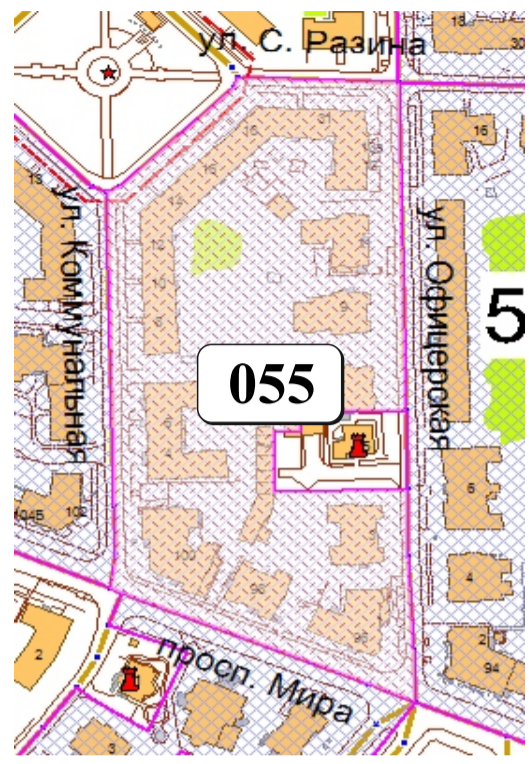

НАБОР ЦВЕТОВ ФАСАДА					Ц О К О Л Ь	КРОВЛЯ	
ДОМИНИРУЮЩИЙ	АКЦЕНТНЫЙ	наличник, карниз, колонна, эркер, молдинг, балюстрада, арка, узоры и др.				доминирующей	акцентный
S 1010-G30Y	S 0300-N	Белый	S 300N	S 500-N	S 4050-R10B	S 4050-Y90R	S 3040-R10B
S 2010-G30Y	S 4000-N	S 0507-Y20R	S 0502-B	S 0502-R	S 5030-R10B	S 3060-R20B	S 5010-R10B
S 3010-G30Y	S 500-N	S 0505-R60B	S 0505-R90B	S 0505-G	S 5030-Y90R	S 4030-Y90R	S 4050-R20B
S 4010-G30Y	S 6000-N	S 0505-G10Y	S 0510-Y50R	S 0510-R80B	S 7020-Y10R	S 6010-Y10R	S 6010-Y50R
S 5010-G30Y	S 2000-N	S 1005-G30Y	S 1005-Y 20R	S 1010-Y50R	S 4020-Y50R	S 5030-R20B	S 4030-R20B
S 5030-G30Y	S 4000-N	S 1000N	S 2002-G	S 2005-G20Y	S 5010-Y70R	S 6030-Y50R	S 5020-Y50R
S 6010-G30Y	S 5000-N	S 2010-G80Y	S 1010-G90Y	S 2010-G90Y	S 6030-Y60R	S 6020-Y50R	S 4050-Y90R
S 7010-G30Y	S 3000-N	S 2020-G90Y	S 3005-G80Y	S 3020-G80Y	S 6020-Y10R	S 5010-Y10R	S 4010-G90Y
S 8010-G30Y	S 4000-N	S 3030-G40Y	S 3030-G60Y	S 3030-G70Y	S 5040-R20B	S 5030-Y90R	S 4040-R10B
S 2010-Y50R	S 2040-Y50R	S 4005-G50Y	S 4010-G10Y	S 4010-G30Y	S 6030-R10B	S 4050-R10B	S 2020-Y50R
S 2020-Y30R	S 3030-Y30R	S 4010-G70Y	S 4010-G90Y	S 5010-G30Y	S 6030-R10B	S 4050-R10B	S 2020-Y50R
S 2030-Y30R	S 4020-Y30R	S 0502-Y	S 0505-Y20R	S 0510-Y20R	S 6030-R10B	S 4050-R10B	S 2020-Y50R
S 3040-Y10R	S 5030-Y10R	S 0510-Y40R	S 0510-Y50R	S 0520-Y30R	S 6030-R10B	S 4050-R10B	S 2020-Y50R
S 4020-Y10R	S 6010-Y10R	S 0520-Y50R	S 0520-Y70R	S 0530-Y50R	S 6030-R10B	S 4050-R10B	S 2020-Y50R
S 4020-Y50R	S 6010 Y50R	S 0530-Y70R	S 1010-Y20R	S 1010-Y30R	S 6030-R10B	S 4050-R10B	S 2020-Y50R
S 5020-Y50R	S 7010-Y50R	S 1030-Y30R	S 1030-Y50R	S 1505-Y30R	S 6030-R10B	S 4050-R10B	S 2020-Y50R
S 6020-Y50R	S 4020-Y30R	S 1515-R10B	S 2010-Y50R	S 2020-Y30R	S 6030-R10B	S 4050-R10B	S 2020-Y50R
S 3030-Y90R	S 2010-Y90R	S 2020-Y60R	S 2030-Y20R	S 2030-Y30R	S 6030-R10B	S 4050-R10B	S 2020-Y50R
S 4030-Y90R	S 6020-Y90R	S 0505-Y20R	S 4010-Y70R	S 5010-Y70R	S 6030-R10B	S 4050-R10B	S 2020-Y50R
S 4050-Y90R	S 7020-Y90R	S 5020-Y50R	S 5010-Y70R	S 6030-Y90R	S 6030-R10B	S 4050-R10B	S 2020-Y50R
S 2005-R 20B	S 5030-R20B	S 0505-R50B	S 0505-R90B	S 0510-B	S 6030-R10B	S 4050-R10B	S 2020-Y50R
S 3030-R10B	S 3010-R 20B	S 0510-R80B	S 0515-R60B	S 0515-R90B	S 6030-R10B	S 4050-R10B	S 2020-Y50R
S 4030-R10B	S 4030-R20B	S 1010-B	S 1015-R80B	S 1010-R90B	S 6030-R10B	S 4050-R10B	S 2020-Y50R
S 3020-R20B	S 6030-R20B	S 1015-R60B	S 1510-B	S 1510-R90B	S 6030-R10B	S 4050-R10B	S 2020-Y50R
S 4020-R20B	S 5010-R50B	S 1515-R60B	S 1515-R80B	S 2002-R	S 6030-R10B	S 4050-R10B	S 2020-Y50R
S 3060-R20B	S 6010-R50B	S 2010-R	S 2010-R 20B	S 2010-R 30B	S 6030-R10B	S 4050-R10B	S 2020-Y50R
S 4005-R50B	S 7010-R50B	S 2020-R80B	S 3010-Y80R	S 3010-R10B	S 6030-R10B	S 4050-R10B	S 2020-Y50R
S 5005-R50B	S 5000-N	S 3010-R70B	S 3010-R80B	S 3010-R90B	S 6030-R10B	S 4050-R10B	S 2020-Y50R
S 6005-R50B	S 6000-N	S 4005-Y80R	S 4030-R20B	S 5010-R10B	S 6030-R10B	S 4050-R10B	S 2020-Y50R
S 7005-R50B	S 7000-N	S 5020-R10B	S 5030-R20B	S 6010-R10B	S 6030-R10B	S 4050-R10B	S 2020-Y50R

НАБОР ЦВЕТОВ ДЛЯ РЕКЛАМЫ
в т. ч. для киосков, павильонов, остановочных комплексов

S 500-N	S 1000-N	S 0505-G10Y	S 0502-R
S 0505-R60B	S 0505-R90B	S 0510-R80B	S 0505-Y20R
S 0507-Y20R	S 1005-Y 20R	S 1010-R80B	S 1515-R80B
S 2005-R80B	S 2005-R90B	S 3005-R80B	S 3010-R70B

НАБОР ЦВЕТОВ ДЛЯ УЛИЧНОЙ МЕБЕЛИ
в т. ч. для малых архитектурных форм (беседки и др.)

S 500-N	S 1000-N	S 1500-N	S 2002-G
S 3010-G80Y	S 3020-G90Y	S 4010-G90Y	S 4010-B70G
S 0507-Y20R	S 0515-Y50R	S 1010-Y30R	S 1505-Y30R
S 1030-Y30R	S 2005-Y60R	S 2010-Y50R	S 2020-Y20R
S 2040-Y	S 2040-Y10R	S 2040-Y50R	S 2050-Y10R
S 2050-Y60R	S 3030-Y30R	S 4040-Y	S 5020-Y50R
S 0515-R10B	S 1010-R	S 1010-R 20B	S 1015-R80B
S 1515-R10B	S 2005-R10B	S 2010-R 20B	S 2010-R70B
S 3010-R	S 3010-R 20B	S 3010-R70B	S 3010-R60B
S 4030-R20B	S 4010-R70B	S 6010-R50B	S 6010-R90B
S 2010-B90G	S 4010-B90G	S 4010-R90B	S 6010-B70G

НАБОР ЦВЕТОВ ДЛЯ МОЩЕНИЯ

S 2000-N	S 4000-N	S 5000-N	S 6000-N
S 7000-N	S 2010-R	S 3010-R	S 5020-R20B
S 4020-Y50R	S 5020-Y50R	S 5030-Y	S 6010-Y10R
S 6010-Y50R	S 6020-Y90R	S 7010-Y10R	S 7010-Y50R