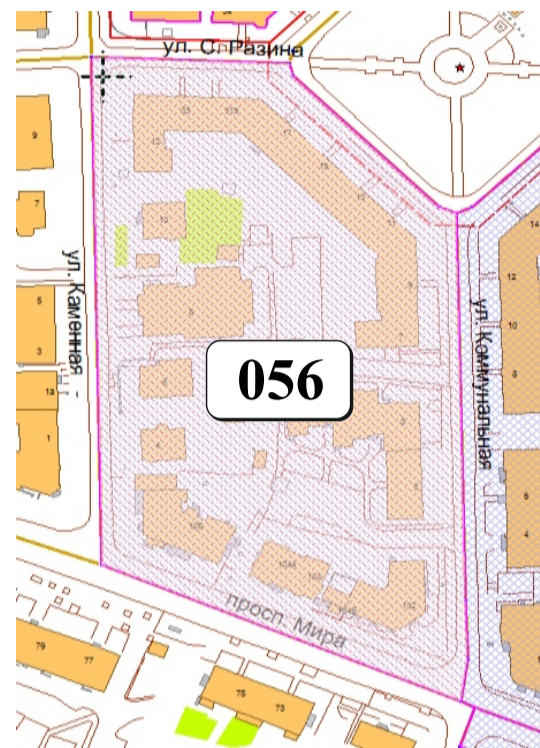

ДОМИНИРУЮЩИЙ	АКЦЕНТНЫЙ	НАБОР ЦВЕТОВ ФАСАДА			ЦОКОЛЬ	КРОВЛЯ	
		наличник, карниз, колонна, эркер, молдинг, балюстрада, арка, узоры и др.				доминирующий	акцентный
S 1005-G30Y	S 2010-G30Y	Белый	S 300N	S 500-N	S 4050-R10B	S 4050-Y90R	S 3040-R10B
S 2005-G30Y	S 3010-G30Y	S 0507-Y20R	S 0502-B	S 0502-R	S 5030-R10B	S 3060-R20B	S 5010-R10B
S 1010-G30Y	S 0300-N	S 0505-R60B	S 0505-R90B	S 0505-G	S 3560-Y90R	S 4030-Y90R	S 4050-R20B
S 4010-G30Y	S 4000-N	S 0505-G10Y	S 0510-Y50R	S 0510-R80B	S 7020-Y10R	S 6010-Y10R	S 6010-Y50R
Белый	S 2010-G90Y	S 1005-G30Y	S 1005-Y20R	S 1010-Y50R	S 4020-Y50R	S 5030-R20B	S 4030-R20B
S 1020-G80Y	S 2040-G80Y	S 1000N	S 2002-G	S 2005-G20Y	S 5010-Y70R	S 6030-Y50R	S 5020-Y50R
S 1020-G90Y	S 1040-G80Y	S 2010-G80Y	S 1010-G90Y	S 2010-G90Y	S 6030-Y60R	S 6020-Y50R	S 4050-Y90R
S 2020-G90Y	S 3020-G80Y	S 2020-G90Y	S 3005-G80Y	S 3020-G80Y	S 6020-Y10R	S 5010-Y10R	S 4010-G90Y
S 0505-Y20R	S 0515-Y20R	S 3030-G40Y	S 3030-G60Y	S 3030-G70Y	S 6030-R10B	S 4050-R10B	S 2020-Y50R
S 0507-Y20R	S 0520-Y20R	S 4005-G50Y	S 4010-G10Y	S 4010-G30Y	S 5040-R20B	S 5030-Y90R	S 4040-R10B
S 0510-Y20R	S 1515-Y20R	S 4010-G70Y	S 4010-G90Y	S 5010-G30Y	S 6030-R10B	S 4050-R10B	S 2020-Y50R
S 0510-Y50R	S 0530-Y50R	S 0502-Y	S 0505-Y20R	S 0510-Y20R	S 5040-R20B	S 5030-Y90R	S 4040-R10B
S 0520-Y30R	S 1030-Y30R	S 0510-Y40R	S 0510-Y50R	S 0520-Y30R	S 5040-R10B	S 4040-Y90R	S 3030-Y90R
S 1005-Y20R	S 1020-Y20R	S 0520-Y50R	S 0520-Y70R	S 0530-Y50R	S 6030-R	S 6030-Y90R	S 3060-Y90R
S 1010-Y50R	S 1030-Y50R	S 0530-Y70R	S 1010-Y20R	S 1010-Y30R	S 7020-R10B	S 4050-Y70R	S 4030-Y70R
S 1020-Y30R	S 2030-Y30R	S 1030-Y30R	S 1030-Y50R	S 1505-Y30R	S 6030-R10B	S 4050-R10B	S 2020-Y50R
S 2010-Y20R	S 2030-Y30R	S 1515-R10B	S 2010-Y50R	S 2020-Y30R	S 5040-R20B	S 5030-Y90R	S 4040-R10B
S 0505-R90B	S 1010-R90B	S 2020-Y60R	S 2030-Y20R	S 2030-Y30R	S 5040-R10B	S 4040-Y90R	S 3030-Y90R
S 0510-R80B	S 1515-R80B	S 0505-Y20R	S 4010-Y70R	S 5010-Y70R	S 6030-R	S 6030-Y90R	S 3060-Y90R
S 0510-B	S 1510-B	S 5020-Y50R	S 5010-Y70R	S 6030-Y90R	S 7020-R10B	S 4050-Y70R	S 4030-Y70R
S 0510-R	S 1010-R	S 0505-R50B	S 0505-R90B	S 0510-B	S 6030-R10B	S 4050-Y70R	S 3040-Y70R
S 0500-N	S 0515-R10B	S 0510-R80B	S 0515-R60B	S 0515-R90B	S 6030-R	S 6030-Y90R	S 3060-Y90R
S 1000N	S 1020-R10B	S 1010-B	S 1015-R80B	S 1010-R90B	S 7020-R10B	S 4050-Y70R	S 4030-Y70R
S 2000N	S 2020-R10B	S 1015-R60B	S 1510-B	S 1510-R90B	S 6030-R10B	S 4050-Y70R	S 3040-Y70R
S 1010-R10B	S 1515-R10B	S 1515-R60B	S 1515-R80B	S 2002-R	S 6030-R10B	S 4050-Y70R	S 3040-Y70R
S 0505-R20B	S 1010-R20B	S 2010-R	S 2010-R20B	S 2010-R30B	S 6030-R10B	S 4050-Y70R	S 3040-Y70R
S 1005-R20B	S 1515-R20B	S 2020-R80B	S 3010-Y80R	S 3010-R10B	S 6030-R10B	S 4050-Y70R	S 3040-Y70R
S 1005-R10B	S 1010-R80B	S 3010-R70B	S 3010-R80B	S 3010-R90B	S 6030-R10B	S 4050-Y70R	S 3040-Y70R
S 2005-R80B	S 500-N	S 4005-Y80R	S 4030-R20B	S 5010-R10B	S 6030-R10B	S 4050-Y70R	S 3040-Y70R
S 1000-N	S 1515-R80B	S 5020-R10B	S 5030-R20B	S 6010-R10B	S 6030-R10B	S 4050-Y70R	S 3040-Y70R

НАБОР ЦВЕТОВ ДЛЯ РЕКЛАМЫ			
в т. ч. для киосков, павильонов, остановочных комплексов			
S 500-N	S 1000-N	S 0505-G10Y	S 0502-R
S 0505-R60B	S 0505-R90B	S 0510-R80B	S 0505-Y20R
S 0507-Y20R	S 1005-Y20R	S 1010-R80B	S 1515-R80B
S 2005-R80B	S 2005-R90B	S 3005-R80B	S 3010-R70B

НАБОР ЦВЕТОВ ДЛЯ УЛИЧНОЙ МЕБЕЛИ			
в т. ч. для малых архитектурных форм (беседки и др.)			
S 500-N	S 1000-N	S 1500-N	S 2002-G
S 3010-G80Y	S 3020-G90Y	S 4010-G90Y	S 4010-B70G
S 0507-Y20R	S 0515-Y50R	S 1010-Y30R	S 1505-Y30R
S 1030-Y30R	S 2005-Y60R	S 2010-Y50R	S 2020-Y20R
S 2040-Y	S 2040-Y10R	S 2040-Y50R	S 2050-Y10R
S 2050-Y60R	S 3030-Y30R	S 4040-Y	S 5020-Y50R
S 0515-R10B	S 1010-R	S 1010-R20B	S 1015-R80B
S 1515-R10B	S 2005-R10B	S 2010-R20B	S 2010-R70B
S 3010-R	S 3010-R20B	S 3010-R70B	S 3010-R60B
S 4030-R20B	S 4010-R70B	S 6010-R50B	S 6010-R90B
S 2010-B90G	S 4010-B90G	S 4010-R90B	S 6010-B70G

НАБОР ЦВЕТОВ ДЛЯ МОЩЕНИЯ			
S 2000-N	S 4000-N	S 5000-N	S 6000-N
S 7000-N	S 2010-R	S 3010-R	S 5020-R20B
S 4020-Y50R	S 5020-Y50R	S 5030-Y	S 6010-Y10R
S 6010-Y50R	S 6020-Y90R	S 7010-Y10R	S 7010-Y50R