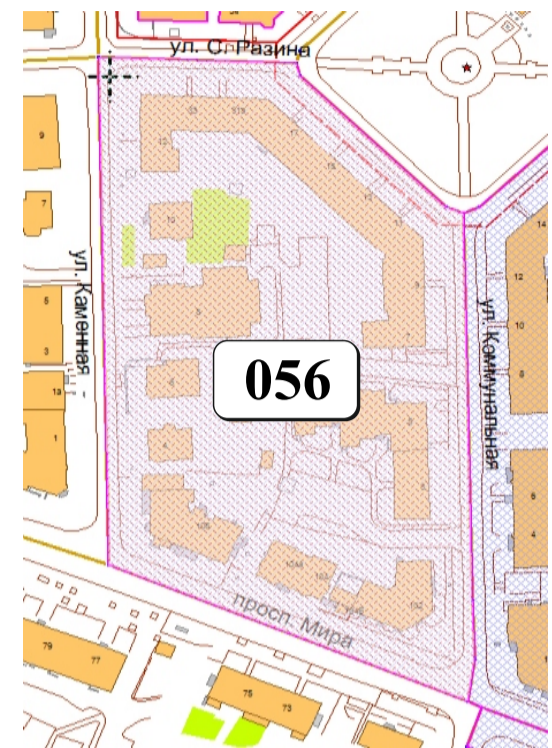

НАБОР ЦВЕТОВ ФАСАДА					Ц О К О Л Ь	КРОВЛЯ		
ДОМИНИРУЮЩИЙ	АКЦЕНТНЫЙ	наличник, карниз, колонна, эркер, молдинг, балюстрада, арка, узоры и др.				доминирующийся	акцентный	
S 1010-G30Y	S 0300-N	Белый	S 300N	S 500-N	S 4050-R10B	S 4050-Y90R	S 3040-R10B	
S 2010-G30Y	S 4000-N	S 0507-Y20R	S 0502-B	S 0502-R	S 5030-R10B	S 3060-R20B	S 5010-R10B	
S 3010-G30Y	S 500-N	S 0505-R60B	S 0505-R90B	S 0505-G	S 3560-Y90R	S 4030-Y90R	S 4050-R20B	
S 4010-G30Y	S 6000-N	S 0505-G10Y	S 0510-Y50R	S 0510-R80B	S 7020-Y10R	S 6010-Y10R	S 6010-Y50R	
S 5010-G30Y	S 2000-N	S 1005-G30Y	S 1005-Y20R	S 1010-Y50R	S 4020-Y50R	S 5030-R20B	S 4030-R20B	
S 5030-G30Y	S 4000-N	S 1000N	S 2002-G	S 2005-G20Y	S 5010-Y70R	S 6030-Y50R	S 5020-Y50R	
S 6010-G30Y	S 5000-N	S 2010-G80Y	S 1010-G90Y	S 2010-G90Y	S 6030-Y60R	S 6020-Y50R	S 4050-Y90R	
S 7010-G30Y	S 3000-N	S 2020-G90Y	S 3005-G80Y	S 3020-G80Y	S 6020-Y10R	S 5010-Y10R	S 4010-G90Y	
S 8010-G30Y	S 4000-N	S 3030-G40Y	S 3030-G60Y	S 3030-G70Y	S 5040-R20B	S 5030-Y90R	S 4040-R10B	
S 2010-Y50R	S 2040-Y50R	S 4005-G50Y	S 4010-G10Y	S 4010-G30Y	S 6030-R10B	S 4050-R10B	S 2020-Y50R	
S 2020-Y30R	S 3030-Y30R	S 4010-G70Y	S 4010-G90Y	S 5010-G30Y	S 6030-R10B	S 4050-R10B	S 2020-Y50R	
S 2030-Y30R	S 4020-Y30R	S 0502-Y	S 0505-Y20R	S 0510-Y20R	S 6030-R10B	S 4050-R10B	S 2020-Y50R	
S 3040-Y10R	S 5030-Y10R	S 0510-Y40R	S 0510-Y50R	S 0520-Y30R	S 6030-R10B	S 4050-R10B	S 2020-Y50R	
S 4020-Y10R	S 6010-Y10R	S 0520-Y50R	S 0520-Y70R	S 0530-Y50R	S 6030-R10B	S 4050-R10B	S 2020-Y50R	
S 4020-Y50R	S 6010 Y50R	S 0530-Y70R	S 1010-Y20R	S 1010-Y30R	S 6030-R10B	S 4050-R10B	S 2020-Y50R	
S 5020-Y50R	S 7010-Y50R	S 1030-Y30R	S 1030-Y50R	S 1505-Y30R	S 6030-R10B	S 4050-R10B	S 2020-Y50R	
S 6020-Y50R	S 4020-Y30R	S 1515-R10B	S 2010-Y50R	S 2020-Y30R	S 6030-R10B	S 4050-R10B	S 2020-Y50R	
S 3030-Y90R	S 2010-Y90R	S 2020-Y60R	S 2030-Y20R	S 2030-Y30R	S 6030-R10B	S 4050-R10B	S 2020-Y50R	
S 4030-Y90R	S 6020-Y90R	S 0505-Y20R	S 4010-Y70R	S 5010-Y70R	S 6030-R10B	S 4050-R10B	S 2020-Y50R	
S 4050-Y90R	S 7020-Y90R	S 5020-Y50R	S 5010-Y70R	S 6030-Y90R	S 6030-R10B	S 4050-R10B	S 2020-Y50R	
S 2005-R 20B	S 5030-R20B	S 0505-R50B	S 0505-R90B	S 0510-B	S 6030-R10B	S 4050-R10B	S 2020-Y50R	
S 3030-R10B	S 3010-R 20B	S 0510-R80B	S 0515-R60B	S 0515-R90B	S 6030-R10B	S 4050-R10B	S 2020-Y50R	
S 4030-R10B	S 4030-R20B	S 1010-B	S 1015-R80B	S 1010-R90B	S 6030-R10B	S 4050-R10B	S 2020-Y50R	
S 3020-R20B	S 6030-R20B	S 1015-R60B	S 1510-B	S 1510-R90B	S 6030-R10B	S 4050-R10B	S 2020-Y50R	
S 4020-R20B	S 5010-R50B	S 1515-R60B	S 1515-R80B	S 2002-R	S 6030-R10B	S 4050-R10B	S 2020-Y50R	
S 3060-R20B	S 6010-R50B	S 2010-R	S 2010-R 20B	S 2010-R 30B	S 6030-R10B	S 4050-R10B	S 2020-Y50R	
S 4005-R50B	S 7010-R50B	S 2020-R80B	S 3010-Y80R	S 3010-R10B	S 6030-R10B	S 4050-R10B	S 2020-Y50R	
S 5005-R50B	S 5000-N	S 3010-R70B	S 3010-R80B	S 3010-R90B	S 6030-R10B	S 4050-R10B	S 2020-Y50R	
S 6005-R50B	S 6000-N	S 4005-Y80R	S 4030-R20B	S 5010-R10B	S 6030-R10B	S 4050-R10B	S 2020-Y50R	
S 7005-R50B	S 7000-N	S 5020-R10B	S 5030-R20B	S 6010-R10B	S 6030-R10B	S 4050-R10B	S 2020-Y50R	

НАБОР ЦВЕТОВ ДЛЯ РЕКЛАМЫ			
в т. ч. для киосков, павильонов, остановочных комплексов			
S 500-N	S 1000-N	S 0505-G10Y	S 0502-R
S 0505-R60B	S 0505-R90B	S 0510-R80B	S 0505-Y20R
S 0507-Y20R	S 1005-Y 20R	S 1010-R80B	S 1515-R80B
S 2005-R80B	S 2005-R90B	S 3005-R80B	S 3010-R70B

НАБОР ЦВЕТОВ ДЛЯ УЛИЧНОЙ МЕБЕЛИ			
в т. ч. для малых архитектурных форм (беседки и др.)			
S 500-N	S 1000-N	S 1500-N	S 2002-G
S 3010-G80Y	S 3020-G90Y	S 4010-G90Y	S 4010-B70G
S 0507-Y20R	S 0515-Y50R	S 1010-Y30R	S 1505-Y30R
S 1030-Y30R	S 2005-Y60R	S 2010-Y50R	S 2020-Y20R
S 2040-Y	S 2040-Y10R	S 2040-Y50R	S 2050-Y10R
S 2050-Y60R	S 3030-Y30R	S 4040-Y	S 5020-Y50R
S 0515-R10B	S 1010-R	S 1010-R 20B	S 1015-R80B
S 1515-R10B	S 2005-R10B	S 2010-R 20B	S 2010-R70B
S 3010-R	S 3010-R 20B	S 3010-R70B	S 3010-R60B
S 4030-R20B	S 4010-R70B	S 6010-R50B	S 6010-R90B
S 2010-B90G	S 4010-B90G	S 4010-R90B	S 6010-B70G

НАБОР ЦВЕТОВ ДЛЯ МОЩЕНИЯ			
S 2000-N	S 4000-N	S 5000-N	S 6000-N
S 7000-N	S 2010-R	S 3010-R	S 5020-R20B
S 4020-Y50R	S 5020-Y50R	S 5030-Y	S 6010-Y10R
S 6010-Y50R	S 6020-Y90R	S 7010-Y10R	S 7010-Y50R