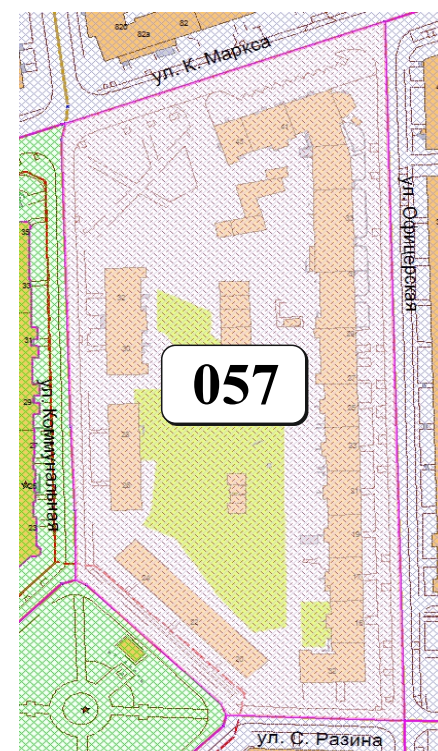

НАБОР ЦВЕТОВ ФАСАДА					ЦОКОЛЬ	КРОВЛЯ	
ДОМИНИРУЮЩИЙ	АКЦЕНТНЫЙ	наличник, карниз, колонна, эркер, молдинг, балюстрада, арка, узоры и др.				доминирующий	акцентный
					S 4050-R10B	S 4050-Y90R	S 3040-R10B
Белый	S 1515-G	Белый	S 300N	S 500-N			
S 0505-G10Y	S 2010-G10Y	S 0507-Y20R	S 0502-B	S 0502-R	S 5030-R10B	S 3060-R20B	S 5010-R10B
S 0510-G	S 2020-G	S 0505-R60B	S 0505-R90B	S 0505-G	S 3560-Y90R	S 4030-Y90R	S 4050-R20B
S 0510-G10Y	S 3010-G10Y	S 0505-G10Y	S 0510-Y50R	S 0510-R80B	S 7020-Y10R	S 6010-Y10R	S 6010-Y50R
S 1005-G30Y	S 2010-G30Y	S 1005-G30Y	S 1005-Y 20R	S 1010-Y50R	S 4020-Y50R	S 5030-R20B	S 4030-R20B
S 2005-G30Y	S 3010-G30Y	S 1000N	S 2002-G	S 2005-G20Y	S 5010-Y70R	S 6030-Y50R	S 5020-Y50R
S 0510-Y20R	S 1515-Y20R	S 2010-G90Y	S 1010-G90Y	S 2010-G90Y	S 6030-Y60R	S 6020-Y50R	S 4050-Y90R
S 1005-Y20R	S 1020-Y20R	S 3005-G80Y	S 3010-G10Y	S 3020-G80Y	S 6020-Y10R	S 5010-Y10R	S 4010-G90Y
S 1010-Y20R	S 1020-Y20R	S 3030-G40Y	S 3030-G60Y	S 3030-G70Y	S 6030-R10B	S 4050-R10B	S 2020-Y50R
S 0520-Y30R	S 1030-Y30R	S 4005-G50Y	S 4010-G10Y	S 4010-G30Y	S 5040-R20B	S 5030-Y90R	S 4040-R10B
S 1020-Y30R	S 2030-Y20R	S 4010-G70Y	S 4010-G90Y	S 5010-G30Y	S 6030-R	S 6030-Y90R	S 3060-Y90R
S 2010-Y20R	S 2030-Y30R	S 0502-Y	S 0505-Y20R	S 0510-Y20R	S 6030-R10B	S 4050-R10B	S 2020-Y50R
S 2010-Y50R	S 2040-Y50R	S 0510-Y40R	S 0510-Y50R	S 0520-Y30R	S 5040-R20B	S 5030-Y90R	S 4040-R10B
S 2020-Y30R	S 3030-Y30R	S 0520-Y50R	S 0520-Y70R	S 0530-Y50R	S 5040-R20B	S 5030-Y90R	S 4040-R10B
S 0505-R90B	S 1010-R90B	S 0530-Y70R	S 1010-Y20R	S 1010-Y30R	S 6030-R10B	S 4050-R10B	S 2020-Y50R
S 0510-R80B	S 1515-R80B	S 1030-Y30R	S 1030-Y50R	S 1505-Y30R	S 6030-R	S 6030-Y90R	S 3060-Y90R
S 0510-B	S 1510-B	S 1515-R10B	S 2010-Y50R	S 2020-Y30R	S 7020-R10B	S 4050-Y70R	S 4030-Y70R
S 0515-R60B	S 1515-R60B	S 2020-Y60R	S 2030-Y20R	S 2030-Y30R	S 6030-Y70R	S 5030-Y70R	S 3040-Y70R
S 0515-R90B	S 1510-R90B	S 2040-Y50R	S 3030-Y30R	S 3030-Y90R	S 6030-Y70R	S 5030-Y70R	S 3040-Y70R
S 1015-R80B	S 2020-R80B	S 5020-Y50R	S 5010-Y70R	S 6020-Y90R	S 6030-R	S 6030-Y90R	S 3060-Y90R
S 0510-R	S 1010-R	S 0505-R60B	S 0505-R90B	S 0510-B	S 7020-R10B	S 4050-Y70R	S 4030-Y70R
S 0500-N	S 0515-R10B	S 0510-R80B	S 0515-R60B	S 0515-R90B	S 6030-R	S 6030-Y90R	S 3060-Y90R
S 1000N	S 1020-R10B	S 1010-B	S 1015-R80B	S 1010-R90B	S 7020-R10B	S 4050-Y70R	S 4030-Y70R
S 2000N	S 2020-R10B	S 1015-R60B	S 1510-B	S 1510-R90B	S 6030-Y70R	S 5030-Y70R	S 3040-Y70R
S 1010-R10B	S 1515-R10B	S 1515-R60B	S 1515-R80B	S 2002-R	S 6030-Y70R	S 5030-Y70R	S 3040-Y70R
S 0505-R20B	S 1010-R 20B	S 2010-R	S 2010-R 20B	S 2010-R 30B	S 6030-Y70R	S 5030-Y70R	S 3040-Y70R
S 1005-R20B	S 1515-R 20B	S 2020-R80B	S 3010-Y80R	S 3010-R10B	S 6030-R10B	S 5020-R10B	S 3030-Y
S 1005-R10B	S 1010-R80B	S 3010-R70B	S 3010-R90B	S 3040-R10B	S 6020-R10B	S 5020-R10B	S 3030-Y
S 2005-R80B	S 500-N	S 4005-Y80R	S 4030-R20B	S 5010-R10B	S 6020-R10B	S 5020-R10B	S 3030-Y
S 1000-N	S 1515-R80B	S 5020-R10B	S 6030-Y90R	S 6010-R30B			

НАБОР ЦВЕТОВ ДЛЯ РЕКЛАМЫ			
в т. ч. для киосков, павильонов, остановочных комплексов			
S 500-N	S 1000-N	S 0505-G10Y	S 0502-R
S 0505-R60B	S 0505-R90B	S 0510-R80B	S 0505-Y20R
S 0507-Y20R	S 1005-Y 20R	S 1010-R80B	S 1515-R80B
S 2005-R80B	S 2005-R90B	S 3005-R80B	S 3010-R70B

НАБОР ЦВЕТОВ ДЛЯ УЛИЧНОЙ МЕБЕЛИ			
в т. ч. для малых архитектурных форм (беседки и др.)			
S 500-N	S 1000-N	S 1500-N	S 2002-G
S 3010-G80Y	S 3020-G90Y	S 4010-G90Y	S 4010-B70G
S 0507-Y20R	S 0515-Y50R	S 1010-Y30R	S 1505-Y30R
S 1030-Y30R	S 2005-Y60R	S 2010-Y50R	S 2020-Y20R
S 2040-Y	S 2040-Y10R	S 2040-Y50R	S 2050-Y10R
S 2050-Y60R	S 3030-Y30R	S 4040-Y	S 5020-Y50R
S 0515-R10B	S 1010-R	S 1010-R 20B	S 1015-R80B
S 1515-R10B	S 2005-R10B	S 2010-R 20B	S 2010-R70B
S 3010-R	S 3010-R 20B	S 3010-R70B	S 3010-R60B
S 4030-R20B	S 4010-R70B	S 6010-R50B	S 6010-R90B

НАБОР ЦВЕТОВ ДЛЯ МОЩЕНИЯ			
S 2000-N	S 4000-N	S 5000-N	S 6000-N
S 7000-N	S 2010-R	S 3010-R	S 5020-R20B
S 4020-Y50R	S 5020-Y50R	S 5030-Y	S 6010-Y10R
S 6010-Y50R	S 6020-Y90R	S 7010-Y10R	S 7010-Y50R
S 7020-Y90R	S 8010-Y10R	S 8010-Y10R	S 8010-Y50R