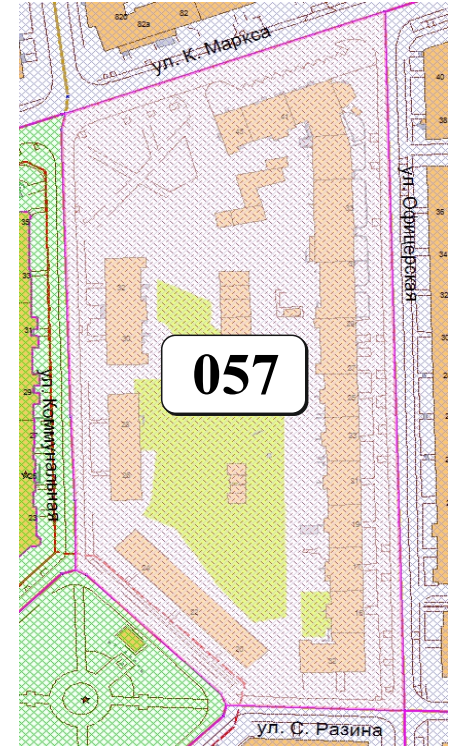

НАБОР ЦВЕТОВ ФАСАДА					ЦО КО ЛЬ	КРОВЛЯ	
ДОМИНИРУЮЩИЙ	АКЦЕНТНЫЙ	наличник, карниз, колонна, эркер, молдинг, балюстрада, арка, узоры и др.				доминирующей	акцентный
S 1010-G30Y	S 0300-N	Белый	S 300N	S 500-N	S 4050-R10B	S 4050-Y90R	S 3040-R10B
S 2010-G30Y	S 4000-N	S 0507-Y20R	S 0502-B	S 0502-R	S 5030-R10B	S 3060-R20B	S 5010-R10B
S 3010-G30Y	S 500-N	S 0505-R60B	S 0505-R90B	S 0505-G	S 5030-R10B	S 3060-R20B	S 5010-R10B
S 4010-G30Y	S 6000-N	S 0505-G10Y	S 0510-Y50R	S 0510-R80B	S 5030-R10B	S 3060-R20B	S 5010-R10B
S 5010-G30Y	S 2000-N	S 1005-G30Y	S 1005-Y 20R	S 1010-Y50R	S 3560-Y90R	S 4030-Y90R	S 4050-R20B
S 5030-G30Y	S 4000-N	S 1000N	S 2002-G	S 2005-G20Y	S 3560-Y90R	S 4030-Y90R	S 4050-R20B
S 6010-G30Y	S 5000-N	S 2010-G90Y	S 1010-G90Y	S 2010-G90Y	S 7020-Y10R	S 6010-Y10R	S 6010-Y50R
S 7010-G30Y	S 3000-N	S 3005-G80Y	S 3010-G10Y	S 3020-G80Y	S 7020-Y10R	S 6010-Y10R	S 6010-Y50R
S 8010-G30Y	S 4000-N	S 3030-G40Y	S 3030-G60Y	S 3030-G70Y	S 4020-Y50R	S 5030-R20B	S 4030-R20B
S 2030-Y30R	S 4020-Y30R	S 4005-G50Y	S 4010-G10Y	S 4010-G30Y	S 4020-Y50R	S 5030-R20B	S 4030-R20B
S 3040-Y10R	S 5030-Y10R	S 4010-G70Y	S 4010-G90Y	S 5010-G30Y	S 5010-Y70R	S 6030-Y50R	S 5020-Y50R
S 4020-Y10R	S 6010-Y10R	S 0502-Y	S 0505-Y20R	S 0510-Y20R	S 5010-Y70R	S 6030-Y50R	S 5020-Y50R
S 5020-Y 10R	S 7010-Y10R	S 0510-Y40R	S 0510-Y50R	S 0520-Y30R	S 6030-Y60R	S 6020-Y50R	S 4050-Y90R
S 6020-Y10R	S 8010-Y10R	S 0520-Y50R	S 0520-Y70R	S 0530-Y50R	S 6030-Y60R	S 6020-Y50R	S 4050-Y90R
S 4020-Y50R	S 6010 Y50R	S 0530-Y70R	S 1010-Y20R	S 1010-Y30R	S 6020-Y10R	S 5010-Y10R	S 4010-G90Y
S 5020-Y50R	S 7010-Y50R	S 1030-Y30R	S 1030-Y50R	S 1505-Y30R	S 6020-Y10R	S 5010-Y10R	S 4010-G90Y
S 6020-Y50R	S 4020-Y30R	S 1515-R10B	S 2010-Y50R	S 2020-Y30R	S 6030-R10B	S 4050-R10B	S 2020-Y50R
S 3030-Y90R	S 2010-Y90R	S 2020-Y60R	S 2030-Y20R	S 2030-Y30R	S 6030-R10B	S 4050-R10B	S 2020-Y50R
S 4030-Y90R	S 6020-Y90R	S 2040-Y50R	S 3030-Y30R	S 3030-Y90R	S 5040-R20B	S 5030-Y90R	S 4040-R10B
S 4050-Y90R	S 7020-Y90R	S 5020-Y50R	S 5010-Y70R	S 6020-Y90R	S 5040-R20B	S 5030-Y90R	S 4040-R10B
S 2005-R 20B	S 5030-R20B	S 0505-R60B	S 0505-R90B	S 0510-B	S 5040-R10B	S 4040-Y90R	S 3030-Y90R
S 3030-R10B	S 3010-R 20B	S 0510-R80B	S 0515-R60B	S 0515-R90B	S 5040-R10B	S 4040-Y90R	S 3030-Y90R
S 4030-R10B	S 4030-R20B	S 1010-B	S 1015-R80B	S 1010-R90B	S 6030-R	S 6030-Y90R	S 3060-Y90R
S 3020-R20B	S 6030-R20B	S 1015-R60B	S 1510-B	S 1510-R90B	S 6030-R	S 6030-Y90R	S 3060-Y90R
S 4020-R20B	S 5010-R50B	S 1515-R60B	S 1515-R80B	S 2002-R	S 7020-R10B	S 4050-Y70R	S 4030-Y70R
S 3060-R20B	S 6010-R50B	S 2010-R	S 2010-R 20B	S 2010-R 30B	S 7020-R10B	S 4050-Y70R	S 4030-Y70R
S 4005-R50B	S 7010-R50B	S 2020-R80B	S 3010-Y80R	S 3010-R10B	S 6030-Y70R	S 5030-Y70R	S 3040-Y70R
S 5005-R50B	S 5000-N	S 3010-R70B	S 3010-R90B	S 3040-R10B	S 6030-Y70R	S 5030-Y70R	S 3040-Y70R
S 6005-R50B	S 6000-N	S 4005-Y80R	S 4030-R20B	S 5010-R10B	S 6020-R10B	S 5020-R10B	S 3030-Y
S 7005-R50B	S 7000-N	S 5020-R10B	S 6030-Y90R	S 6010-R30B	S 6020-R10B	S 5020-R10B	S 3030-Y

НАБОР ЦВЕТОВ ДЛЯ РЕКЛАМЫ			
в т. ч. для киосков, павильонов, остановочных комплексов			
S 500-N	S 1000-N	S 0505-G10Y	S 0502-R
S 0505-R60B	S 0505-R90B	S 0510-R80B	S 0505-Y20R
S 0507-Y20R	S 1005-Y 20R	S 1010-R80B	S 1515-R80B
S 2005-R80B	S 2005-R90B	S 3005-R80B	S 3010-R70B

НАБОР ЦВЕТОВ ДЛЯ УЛИЧНОЙ МЕБЕЛИ			
в т. ч. для малых архитектурных форм (беседки и др.)			
S 500-N	S 1000-N	S 1500-N	S 2002-G
S 3010-G80Y	S 3020-G90Y	S 4010-G90Y	S 4010-B70G
S 0507-Y20R	S 0515-Y50R	S 1010-Y30R	S 1505-Y30R
S 1030-Y30R	S 2005-Y60R	S 2010-Y50R	S 2020-Y20R
S 2040-Y	S 2040-Y10R	S 2040-Y50R	S 2050-Y10R
S 2050-Y60R	S 3030-Y30R	S 4040-Y	S 5020-Y50R
S 0515-R10B	S 1010-R	S 1010-R 20B	S 1015-R80B
S 1515-R10B	S 2005-R10B	S 2010-R 20B	S 2010-R70B
S 3010-R	S 3010-R 20B	S 3010-R70B	S 3010-R60B
S 4030-R20B	S 4010-R70B	S 6010-R50B	S 6010-R90B

НАБОР ЦВЕТОВ ДЛЯ МОЩЕНИЯ			
S 2000-N	S 4000-N	S 5000-N	S 6000-N
S 7000-N	S 2010-R	S 3010-R	S 5020-R20B
S 4020-Y50R	S 5020-Y50R	S 5030-Y	S 6010-Y10R
S 6010-Y50R	S 6020-Y90R	S 7010-Y10R	S 7010-Y50R
S 7020-Y90R	S 8010-Y10R	S 8010-Y10R	S 8010-Y50R