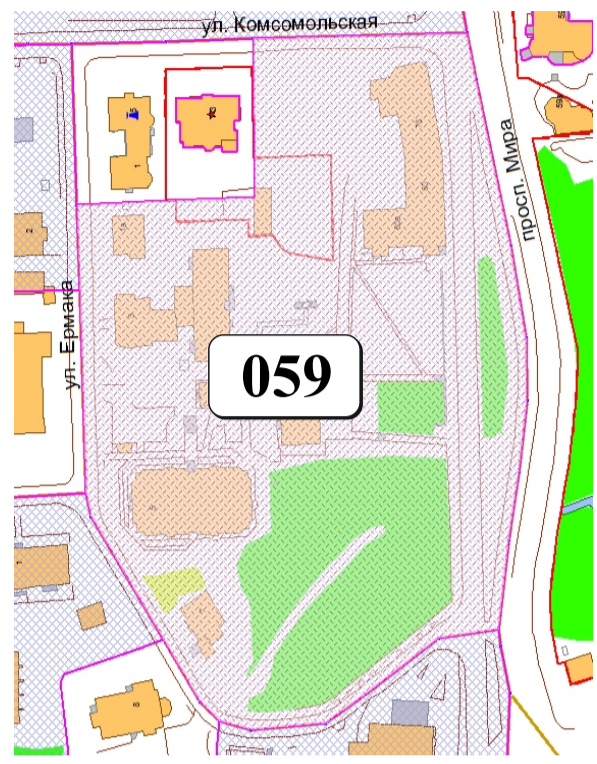

НАБОР ЦВЕТОВ ФАСАДА					ЦО КО ЛБ	КРОВЛЯ		
ДОМИНИРУЮЩИЙ	АКЦЕНТНЫЙ	наличник, карниз, колонна, эркер, молдинг, балюстрада, арка, узоры и др.				доминирующей	акцентный	
S 0505-G	S 1515-G	Белый	S 1000-N	S 1500-N	S 4050-R10B	S 4050-Y90R	S 3040-R10B	
S 0505-G10Y	S 2010-G10Y	S 2000-N	S 3000-N	S 4000-N	S 5030-R10B	S 3060-R20B	S 5010-R10B	
S 0510-G	S 2020-G	S 2030-B70G	S 2010-B90G	S 3040-B70G	S 3560-Y90R	S 4030-Y90R	S 4050-R20B	
S 0510-G10Y	S 3010-G10Y	S 4005-B20G	S 4005-B80G	S 4010-B10G	S 7020-Y10R	S 6010-Y10R	S 6010-Y50R	
S 1010-G10Y	S 3010-G10Y	S 4010-R90B	S 4030-B70G	S 4040-B70G	S 4020-Y50R	S 5030-R20B	S 4030-R20B	
S 1502-G	S 2502-G	S 0505-G10Y	S 2002-G	S 2005-G20Y	S 5010-Y70R	S 6030-Y50R	S 5020-Y50R	
S 5020-G	Белый	S 2010-G90Y	S 1010-G90Y	S 2010-G90Y	S 6030-Y60R	S 6020-Y50R	S 4050-Y90R	
S 0510-Y20R	S 1515-Y20R	S 3005-G80Y	S 3010-G10Y	S 3020-G80Y	S 6020-Y10R	S 5010-Y10R	S 4010-G90Y	
S 1005-Y20R	S 1020-Y20R	S 3030-G40Y	S 3030-G60Y	S 3030-G70Y	S 6030-R10B	S 4050-R10B	S 2020-Y50R	
S 1010-Y20R	S 1020-Y20R	S 4005-G50Y	S 4010-G10Y	S 4010-G30Y	S 5040-R10B	S 4040-Y90R	S 3030-Y90R	
S 2010-Y20R	S 2030-Y20R	S 4010-G70Y	S 4010-G90Y	S 5010-G30Y	S 6030-R	S 6030-Y90R	S 3060-Y90R	
S 2020-Y30R	S 4020-Y70R	S 0502-Y	S 0505-Y20R	S 0510-Y20R	S 7020-R10B	S 4050-Y70R	S 4030-Y70R	
S 3020-Y30R	S 5020-Y70R	S 0510-Y40R	S 0510-Y50R	S 0520-Y30R	S 5040-R20B	S 5030-Y90R	S 4040-R10B	
S 0520-Y70R	S 5030-Y70R	S 0520-Y50R	S 0520-Y70R	S 0530-Y50R	S 6030-R10B	S 4050-R10B	S 2020-Y50R	
Белый	S 6020-Y70R	S 0530-Y70R	S 1010-Y20R	S 1010-Y30R	S 5040-R10B	S 4040-Y90R	S 3030-Y90R	
S 0502-B	S 1010-B	S 1030-Y30R	S 1030-Y50R	S 1505-Y30R	S 6030-R	S 6030-Y90R	S 3060-Y90R	
S 0505-R60B	S 1015-R60B	S 1515-R10B	S 2010-Y50R	S 2020-Y30R	S 7020-R10B	S 4050-Y70R	S 4030-Y70R	
S 0505-R90B	S 1010-R90B	S 2020-Y60R	S 2030-Y20R	S 2030-Y30R	S 5040-R20B	S 5030-Y90R	S 4040-R10B	
S 0510-R80B	S 1515-R80B	S 2040-Y50R	S 3030-Y30R	S 3030-Y90R	S 6030-R10B	S 4040-Y90R	S 3030-Y90R	
S 0510-B	S 1510-B	S 5020-Y50R	S 5010-Y70R	S 6020-Y90R	S 6030-R	S 6030-Y90R	S 3060-Y90R	
S 0515-R60B	S 1515-R60B	S 0505-R60B	S 0505-R90B	S 0510-B	S 7020-R10B	S 4050-Y70R	S 4030-Y70R	
S 0515-R90B	S 1510-R90B	S 0510-R80B	S 0515-R60B	S 0515-R90B	S 5040-R10B	S 4040-Y90R	S 3030-Y90R	
S 1015-R80B	S 2020-R80B	S 1010-B	S 1015-R80B	S 1010-R90B	S 6030-R	S 6030-Y90R	S 3060-Y90R	
S 0502-R	S 2002-R	S 1015-R60B	S 1510-B	S 1510-R90B	S 7020-R10B	S 4050-Y70R	S 4030-Y70R	
S 1002-R	S 2502-R	S 1515-R60B	S 1515-R80B	S 2002-R	S 5040-R10B	S 4040-Y90R	S 3030-Y90R	
S 1502-R	S 2502-R	S 2010-R	S 2010-R 20B	S 2010-R 30B	S 6030-Y70R	S 5030-Y70R	S 3040-Y70R	
S 1010-R30B	S 5010-R30B	S 2020-R80B	S 3010-Y80R	S 3010-R10B	S 6030-R10B	S 5020-R10B	S 3030-Y	
S 3010-R10B	S 6010-R10B	S 3010-R70B	S 3010-R90B	S 3040-R10B	S 6020-R10B	S 5020-R10B	S 3030-Y	
S 4010-R30B	S 6010-R30B	S 4005-Y80R	S 4030-R20B	S 5010-R10B	S 6020-R10B	S 5020-R10B	S 3030-Y	
S 5010-R10B	S 7010-R10B	S 5020-R10B	S 6030-Y90R	S 6010-R30B	S 6020-R10B	S 5020-R10B	S 3030-Y	

НАБОР ЦВЕТОВ ДЛЯ РЕКЛАМЫ

в т. ч. для киосков, павильонов, остановочных комплексов

S 500-N	S 1000-N	S 0502-Y	S 0505-G10Y
S 0505-Y20R	S 0507-Y20R	S 0510-Y40R	S 1005-Y 20R
S 0520-Y70R	S 0530-Y70R	S 1010-Y30R	S 2050-Y70R
S 0505-R60B	S 0505-R90B	S 0510-R80B	S 1010-R80B
S 2005-R80B	S 2005-R90B	S 3005-R80B	S 3010-R70B
S 4005-R20B	S 3502-B	S 0510-B70G	S 5502-G

НАБОР ЦВЕТОВ ДЛЯ УЛИЧНОЙ МЕБЕЛИ

в т. ч. для малых архитектурных форм (беседки и др.)

S 500-N	S 1000-N	S 1500-N	S 2002-G
S 3010-G80Y	S 3020-G90Y	S 4010-G90Y	S 4010-B70G
S 8010-B70G	S 7020-G	S 8502-G	S 8500-N
S 1510-G90Y	S 1505-Y	S 1010-Y30R	S 1015-Y20R
S 2040-Y	S 2040-Y10R	S 2040-Y50R	S 2050-Y10R
S 2050-Y60R	S 3030-Y30R	S 4020-Y40R	S 4040-Y
S 5020-Y50R	S 5030-Y70R	S 5040-Y60R	S 5040-Y70R
S 2010-R 20B	S 3010-R	S 3010-R 20B	S 4030-R20B
S 6502-B	S 6010-R50B	S 6010-R90B	S 7005-R20B

НАБОР ЦВЕТОВ ДЛЯ МОЩЕНИЯ

S 3000-N	S 4500-N	S 6000-N	S 7000-N
S 4550-Y90R	S 5020-Y40R	S 5020-Y50R	S 5030-Y
S 6010-Y10R	S 6010-Y70R	S 6030-Y70R	S 7010-Y70R
S 7020-Y60R	S 8010-Y70R	S 8010-Y90R	S 8010-R10B