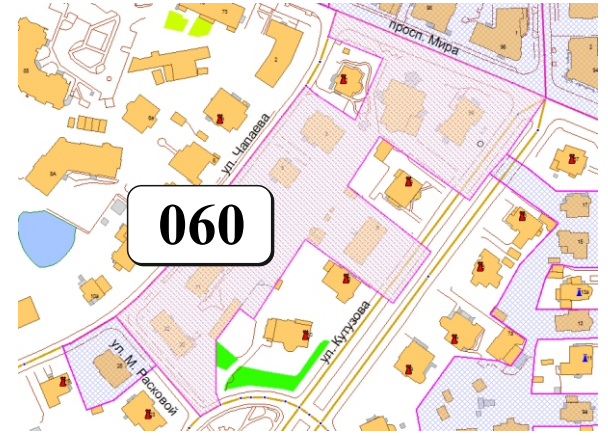

НАБОР ЦВЕТОВ ФАСАДА					ЦОКОЛЬ	КРОВЛЯ	
	ДОМИНИРУЮЩИЙ	АКЦЕНТНЫЙ	наличник, карниз, колонна, эркер, молдинг, балюстрада, арка, узоры и др.				доминирующий	акцентный
СЕКТОР ЦВЕТОВОГО КРУГА BG	Белый	S 2010-B10G	Белый	S 1000-N	S 1500-N	S 3040-R10B	S 4050-R10B	S 4050-Y90R
	S 1000-N	S 2010-B90G	S 2000-N	S 3000-N	S 4000-N	S 5010-R10B	S 5030-R10B	S 3060-R20B
	S 1500-N	S 3010-B90G	S 2030-B70G	S 2010-B90G	S 3040-B70G	S 4050-R20B	S 3560-Y90R	S 4030-Y90R
	S 2002-G	S 1010-B30G	S 4005-B20G	S 4005-B80G	S 4010-B10G	S 6010-Y50R	S 7020-Y10R	S 6010-Y10R
	S 2000-N	S 1010-B90G	S 4010-B50G	S 4010-B70G	S 4010-B90G	S 4030-R20B	S 4020-Y50R	S 5030-R20B
СЕКТОР ЦВЕТОВОГО КРУГА GY	S 1010-G30Y	S 1000-N	S 4010-R90B	S 4030-B70G	S 4040-B70G	S 5020-Y50R	S 5010-Y70R	S 6030-Y50R
	S 1005-G30Y	S 1010-G30Y	S 5040-B70G	S 4010-B90G	S 6010-B70G	S 4030-R20B	S 4020-Y50R	S 5030-R20B
	S 1010-G30Y	S 2010-G30Y	S 0505-G10Y	S 2002-G	S 2005-G20Y	S 5020-Y50R	S 5010-Y70R	S 6030-Y50R
	S 1010-G80Y	S 1030-G80Y	S 2010-G90Y	S 1010-G90Y	S 2010-G90Y	S 5010-Y10R	S 6030-Y60R	S 6020-Y50R
	S 1010-G90Y	S 1515-G90Y	S 3005-G80Y	S 3010-G10Y	S 3020-G80Y	S 4040-R10B	S 5040-R20B	S 5030-Y90R
	S 1015-G80Y	S 1040-G80Y	S 3030-G40Y	S 3030-G60Y	S 3030-G70Y	S 3030-Y90R	S 5040-R10B	S 4040-Y90R
	S 1015-G90Y	S 2010-G90Y	S 4005-G50Y	S 4010-G10Y	S 4010-G30Y	S 3060-Y90R	S 6030-R	S 6030-Y90R
	S 0505-Y20R	S 0515-Y20R	S 4010-G70Y	S 4010-G90Y	S 5010-G30Y	S 3060-Y90R	S 6030-R	S 6030-Y90R
	S 0507-Y20R	S 0520-Y20R	S 5030-G30Y	S 6010-G30Y	S 7010-G30Y	S 4030-Y70R	S 7020-R10B	S 4050-Y70R
	S 1005-Y 20R	S 1020-Y20R	S 0502-Y	S 0505-Y20R	S 0510-Y20R	S 4040-R10B	S 5040-R20B	S 5030-Y90R
СЕКТОР ЦВЕТОВОГО КРУГА YR	S 0520-Y30R	S 1030-Y30R	S 0510-Y40R	S 0510-Y50R	S 0520-Y30R	S 4040-R10B	S 5040-R20B	S 5030-Y90R
	S 1020-Y30R	S 2030-Y30R	S 0520-Y50R	S 0520-Y70R	S 0530-Y50R	S 3030-Y90R	S 5040-R10B	S 4040-Y90R
	S 1010-Y50R	S 1030-Y50R	S 0530-Y70R	S 1010-Y20R	S 1010-Y30R	S 3030-Y90R	S 5040-R10B	S 4040-Y90R
	S 0515-Y50R	S 0540-Y50R	S 1010-Y50R	S 1015-Y20R	S 1020-Y30R	S 3030-Y90R	S 6030-R	S 6030-Y90R
	S 1015-Y50R	S 1040-Y50R	S 1030-Y30R	S 1030-Y50R	S 1505-Y30R	S 3030-Y90R	S 6030-R	S 6030-Y90R
	S 0510-R	S 1010-R	S 1515-R10B	S 2010-Y50R	S 2020-Y30R	S 3030-Y90R	S 6030-R	S 6030-Y90R
	S 0500-N	S 0515-R10B	S 2020-Y60R	S 2030-Y20R	S 2030-Y30R	S 3060-Y90R	S 6030-R	S 6030-Y90R
	S 1000N	S 1020-R10B	S 2040-Y50R	S 3030-Y30R	S 3030-Y90R	S 3060-Y90R	S 6030-R	S 6030-Y90R
	S 2000N	S 2020-R10B	S 5020-Y50R	S 5010-Y70R	S 6020-Y90R	S 4030-Y70R	S 7020-R10B	S 4050-Y70R
	S 1010-R10B	S 1515-R10B	S 0505-R60B	S 0505-R90B	S 0510-R80B	S 4030-Y70R	S 7020-R10B	S 4050-Y70R
СЕКТОР ЦВЕТОВОГО КРУГА RB	S 0505-R20B	S 1010-R 20B	S 1515-R80B	S 2010-R	S 2010-R 20B	S 3040-Y70R	S 6030-Y70R	S 5030-Y70R
	S 1005-R20B	S 1515-R 20B	S 2010-R 30B	S 3010-Y80R	S 3010-R10B	S 3040-Y70R	S 6030-Y70R	S 5030-Y70R
	S 1005-R10B	S 1010-R80B	S 3010-R70B	S 3010-R90B	S 3040-R10B	S 3030-Y	S 6020-R10B	S 5020-R10B
	S 2005-R80B	S 500-N	S 4005-Y80R	S 4030-R20B	S 5010-R10B	S 3030-Y	S 6020-R10B	S 5020-R10B
	S 1000-N	S 1515-R80B	S 5020-R10B	S 6030-Y90R	S 6010-R30B	S 3030-Y	S 6020-R10B	S 5020-R10B

НАБОР ЦВЕТОВ ДЛЯ РЕКЛАМЫ			
в т. ч. для киосков, павильонов, остановочных комплексов			
S 500-N	S 1000-N	S 0502-Y	S 0505-G10Y
S 0505-Y20R	S 0507-Y20R	S 0510-Y40R	S 1005-Y 20R
S 0520-Y70R	S 0530-Y70R	S 1010-Y30R	S 2050-Y70R
S 0505-R60B	S 0505-R90B	S 0510-R80B	S 1010-R80B
S 2005-R80B	S 2005-R90B	S 3005-R80B	S 3010-R70B
S 4005-R20B	S 3502-B	S 0510-B70G	S 5502-G

НАБОР ЦВЕТОВ ДЛЯ УЛИЧНОЙ МЕБЕЛИ			
в т. ч. для малых архитектурных форм (беседки и др.)			
S 500-N	S 1000-N	S 1500-N	S 2002-G
S 3010-G80Y	S 3020-G90Y	S 4010-G90Y	S 4010-B70G
S 0507-Y20R	S 0515-Y50R	S 1010-Y30R	S 1505-Y30R
S 1030-Y30R	S 2005-Y60R	S 2010-Y50R	S 2020-Y20R
S 2040-Y	S 2040-Y10R	S 2040-Y50R	S 2050-Y10R
S 2050-Y60R	S 3030-Y30R	S 4040-Y	S 5020-Y50R
S 0515-R10B	S 1010-R	S 1010-R 20B	S 1015-R80B
S 1515-R10B	S 2005-R10B	S 2010-R 20B	S 2010-R70B
S 3010-R	S 3010-R 20B	S 3010-R70B	S 3010-R60B
S 4030-R20B	S 4010-R70B	S 6010-R50B	S 6010-R90B

НАБОР ЦВЕТОВ ДЛЯ МОЩЕНИЯ			
S 2000-N	S 4000-N	S 5000-N	S 6000-N
S 7000-N	S 2010-G90Y	S 3030-Y	S 4030-Y
S 4020-Y50R	S 5020-Y50R	S 5030-Y	S 6010-Y10R
S 6010-Y50R	S 6020-Y90R	S 7010-Y10R	S 7010-Y50R
S 7020-Y90R	S 8010-Y10R	S 8010-Y10R	S 8010-Y50R