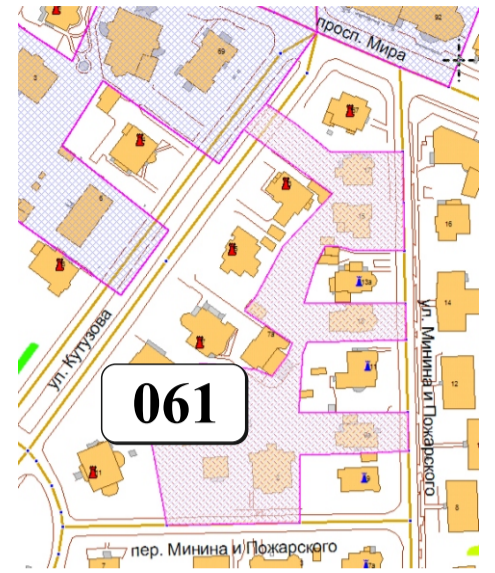

НАБОР ЦВЕТОВ ФАСАДА					ЦОКОЛЬ	КРОВЛЯ	
	ДОМИНИРУЮЩИЙ	АКЦЕНТНЫЙ	наличник, карниз, колонна, эркер, молдинг, балюстрада, арка, узоры и др.				доминирующий	акцентный
СЕКТОР ЦВЕТОВОГО КРУГА BG	Белый	S 2010-B10G	Белый	S 1000-N	S 1500-N	S 3040-R10B	S 4050-R10B	S 4050-Y90R
	S 1000-N	S 2010-B90G	S 2000-N	S 3000-N	S 4000-N	S 5010-R10B	S 5030-R10B	S 3060-R20B
	S 1500-N	S 3010-B90G	S 2030-B70G	S 2010-B90G	S 3040-B70G	S 4050-R20B	S 3560-Y90R	S 4030-Y90R
	S 2002-G	S 1010-B30G	S 4005-B20G	S 4005-B80G	S 4010-B10G	S 6010-Y50R	S 7020-Y10R	S 6010-Y10R
	S 2000-N	S 1010-B90G	S 4010-B50G	S 4010-B70G	S 4010-B90G	S 4030-R20B	S 4020-Y50R	S 5030-R20B
СЕКТОР ЦВЕТОВОГО КРУГА GY	S 1010-G30Y	S 1000-N	S 4010-R90B	S 4030-B70G	S 4040-B70G	S 5010-Y10R	S 6030-Y60R	S 6020-Y50R
	S 1005-G30Y	S 1010-G30Y	S 5040-B70G	S 4010-B90G	S 6010-B70G	S 4010-G90Y	S 6020-Y10R	S 4050-Y90R
	S 1010-G30Y	S 2010-G30Y	S 0505-G10Y	S 2002-G	S 2005-G20Y	S 4030-R20B	S 4020-Y50R	S 5030-R20B
	S 1010-G80Y	S 1030-G80Y	S 2010-G90Y	S 1010-G90Y	S 2010-G90Y	S 5020-Y50R	S 5010-Y70R	S 6030-Y50R
	S 1010-G90Y	S 1515-G90Y	S 3005-G80Y	S 3010-G10Y	S 3020-G80Y	S 5010-Y10R	S 6030-Y60R	S 6020-Y50R
	S 1015-G80Y	S 1040-G80Y	S 3030-G40Y	S 3030-G60Y	S 3030-G70Y	S 4010-G90Y	S 6020-Y10R	S 4050-Y90R
	S 1015-G90Y	S 2010-G90Y	S 4005-G50Y	S 4010-G10Y	S 4010-G30Y	S 4040-R10B	S 5040-R20B	S 5030-Y90R
	S 0505-Y20R	S 0515-Y20R	S 4010-G70Y	S 4010-G90Y	S 5010-G30Y	S 3030-Y90R	S 5040-R10B	S 4040-Y90R
	S 0507-Y20R	S 0520-Y20R	S 5030-G30Y	S 6010-G30Y	S 7010-G30Y	S 3060-Y90R	S 6030-R	S 6030-Y90R
	S 1005-Y 20R	S 1020-Y20R	S 0502-Y	S 0505-Y20R	S 0510-Y20R	S 4030-Y70R	S 7020-R10B	S 4050-Y70R
СЕКТОР ЦВЕТОВОГО КРУГА YR	S 0520-Y30R	S 1030-Y30R	S 0510-Y40R	S 0510-Y50R	S 0520-Y30R	S 4040-R10B	S 5040-R20B	S 5030-Y90R
	S 1020-Y30R	S 2030-Y30R	S 0520-Y50R	S 0520-Y70R	S 0530-Y50R	S 3030-Y90R	S 6030-R	S 6030-Y90R
	S 1010-Y50R	S 1030-Y50R	S 0530-Y70R	S 1010-Y20R	S 1010-Y30R	S 3060-Y90R	S 6030-R	S 6030-Y90R
	S 0515-Y50R	S 0540-Y50R	S 1010-Y50R	S 1015-Y20R	S 1020-Y30R	S 3030-Y90R	S 6030-R	S 6030-Y90R
	S 1015-Y50R	S 1040-Y50R	S 1030-Y30R	S 1030-Y50R	S 1505-Y30R	S 3030-Y90R	S 6030-R	S 6030-Y90R
	S 0510-R	S 1010-R	S 1515-R10B	S 2010-Y50R	S 2020-Y30R	S 3030-Y90R	S 6030-R	S 6030-Y90R
	S 0500-N	S 0515-R10B	S 2020-Y60R	S 2030-Y20R	S 2030-Y30R	S 3060-Y90R	S 6030-R	S 6030-Y90R
	S 1000N	S 1020-R10B	S 2040-Y50R	S 3030-Y30R	S 3030-Y90R	S 3060-Y90R	S 6030-R	S 6030-Y90R
	S 2000N	S 2020-R10B	S 5020-Y50R	S 5010-Y70R	S 6020-Y90R	S 3060-Y90R	S 6030-R	S 6030-Y90R
	S 1010-R10B	S 1515-R10B	S 0505-R60B	S 0505-R90B	S 0510-R80B	S 4030-Y70R	S 7020-R10B	S 4050-Y70R
СЕКТОР ЦВЕТОВОГО КРУГА RB	S 0505-R20B	S 1010-R 20B	S 1515-R80B	S 2010-R	S 2010-R 20B	S 3040-Y70R	S 6030-Y70R	S 5030-Y70R
	S 1005-R20B	S 1515-R 20B	S 2010-R 30B	S 3010-Y80R	S 3010-R10B	S 3040-Y70R	S 6030-Y70R	S 5030-Y70R
	S 1005-R10B	S 1010-R80B	S 3010-R70B	S 3010-R90B	S 3040-R10B	S 3030-Y	S 6020-R10B	S 5020-R10B
	S 2005-R80B	S 500-N	S 4005-Y80R	S 4030-R20B	S 5010-R10B	S 3030-Y	S 6020-R10B	S 5020-R10B
	S 1000-N	S 1515-R80B	S 5020-R10B	S 6030-Y90R	S 6010-R30B	S 3030-Y	S 6020-R10B	S 5020-R10B

НАБОР ЦВЕТОВ ДЛЯ РЕКЛАМЫ

в т. ч. для киосков, павильонов, остановочных комплексов

S 500-N	S 1000-N	S 0502-Y	S 0505-G10Y
S 0505-Y20R	S 0507-Y20R	S 0510-Y40R	S 1005-Y 20R
S 0520-Y70R	S 0530-Y70R	S 1010-Y30R	S 2050-Y70R
S 0505-R60B	S 0505-R90B	S 0510-R80B	S 1010-R80B
S 2005-R80B	S 2005-R90B	S 3005-R80B	S 3010-R70B
S 4005-R20B	S 3502-B	S 0510-B70G	S 5502-G

НАБОР ЦВЕТОВ ДЛЯ УЛИЧНОЙ МЕБЕЛИ

в т. ч. для малых архитектурных форм (беседки и др.)

S 500-N	S 1000-N	S 1500-N	S 2002-G
S 3010-G80Y	S 3020-G90Y	S 4010-G90Y	S 4010-B70G
S 0507-Y20R	S 0515-Y50R	S 1010-Y30R	S 1505-Y30R
S 1030-Y30R	S 2005-Y60R	S 2010-Y50R	S 2020-Y20R
S 2040-Y	S 2040-Y10R	S 2040-Y50R	S 2050-Y10R
S 2050-Y60R	S 3030-Y30R	S 4040-Y	S 5020-Y50R
S 0515-R10B	S 1010-R	S 1010-R 20B	S 1015-R80B
S 1515-R10B	S 2005-R10B	S 2010-R 20B	S 2010-R70B
S 3010-R	S 3010-R 20B	S 3010-R70B	S 3010-R60B
S 4030-R20B	S 4010-R70B	S 6010-R50B	S 6010-R90B

НАБОР ЦВЕТОВ ДЛЯ МОЩЕНИЯ

S 2000-N	S 4000-N	S 5000-N	S 6000-N
S 7000-N	S 2010-G90Y	S 3030-Y	S 4030-Y
S 4020-Y50R	S 5020-Y50R	S 5030-Y	S 6010-Y10R
S 6010-Y50R	S 6020-Y90R	S 7010-Y10R	S 7010-Y50R
S 7020-Y90R	S 8010-Y10R	S 8010-Y10R	S 8010-Y50R