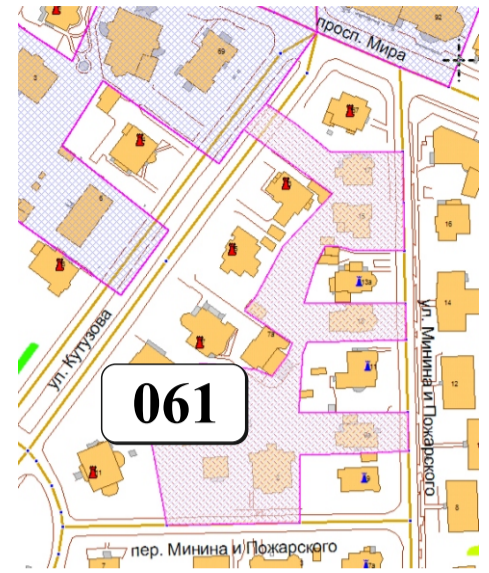

НАБОР ЦВЕТОВ ФАСАДА					ЦОКОЛЬ	КРОВЛЯ	
	ДОМИНИРУЮЩИЙ	АКЦЕНТНЫЙ	наличник, карниз, колонна, эркер, молдинг, балюстрада, арка, узоры и др.				доминирующий	акцентный
СЕКТОР ЦВЕТОВОГО КРУГА BG								
	S 2030-B70G	S 3040-B70G	Белый	S 1000-N	S 1500-N	S 3040-R10B	S 4050-R10B	S 4050-Y90R
	S 3030-B70G	S 4040-B70G	S 2000-N	S 3000-N	S 4000-N	S 5010-R10B	S 5030-R10B	S 3060-R20B
	S 4030-B70G	S 5040-B70G	S 2030-B70G	S 2010-B90G	S 3040-B70G	S 4050-R20B	S 3560-Y90R	S 4030-Y90R
	S 4010-B90G	S 4000-N	S 4005-B20G	S 4005-B80G	S 4010-B10G			
СЕКТОР ЦВЕТОВОГО КРУГА GY	S 5010-B70G	S 5000-N	S 4010-B50G	S 4010-B70G	S 4010-B90G	S 6010-Y50R	S 7020-Y10R	S 6010-Y10R
	S 4000-N	S 2010-G30Y	S 4010-R90B	S 4030-B70G	S 4040-B70G	S 4030-R20B	S 4020-Y50R	S 5030-R20B
	S 3000-N	S 3010-G30Y	S 5040-B70G	S 4010-B90G	S 6010-B70G	S 5020-Y50R	S 5010-Y70R	S 6030-Y50R
	S 1010-G30Y	S 2000-N	S 0505-G10Y	S 2002-G	S 2005-G20Y	S 5010-Y10R	S 6030-Y60R	S 6020-Y50R
	S 5010-G30Y	S 5000-N	S 2010-G90Y	S 1010-G90Y	S 2010-G90Y			
	S 5030-G30Y	S 4000-N	S 3005-G80Y	S 3010-G10Y	S 3020-G80Y			
	S 3040-Y10R	S 5030-Y10R	S 3030-G40Y	S 3030-G60Y	S 3030-G70Y			
	S 4020-Y10R	S 6010-Y10R	S 4005-G50Y	S 4010-G10Y	S 4010-G30Y			
	S 5020-Y10R	S 7010-Y10R	S 4010-G70Y	S 4010-G90Y	S 5010-G30Y			
	S 6020-Y10R	S 8010-Y10R	S 5030-G30Y	S 6010-G30Y	S 7010-G30Y			
СЕКТОР ЦВЕТОВОГО КРУГА YR	S 4020-Y50R	S 6010 Y50R	S 0502-Y	S 0505-Y20R	S 0510-Y20R	S 4010-G90Y	S 6020-Y10R	S 4050-Y90R
	S 5020-Y50R	S 7010-Y50R	S 0510-Y40R	S 0510-Y50R	S 0520-Y30R	S 2020-Y50R	S 6030-R10B	S 4050-R10B
	S 6020-Y50R	S 4020-Y30R	S 0520-Y50R	S 0520-Y70R	S 0530-Y50R			
	S 3030-Y90R	S 2010-Y90R	S 0530-Y70R	S 1010-Y20R	S 1010-Y30R	S 4040-R10B	S 5040-R20B	S 5030-Y90R
	S 4030-Y90R	S 6020-Y90R	S 1010-Y50R	S 1015-Y20R	S 1020-Y30R			
	S 4050-Y90R	S 7020-Y90R	S 1030-Y30R	S 1030-Y50R	S 1505-Y30R			
	S 5030-R20B	S 2005-R 20B	S 1515-R10B	S 2010-Y50R	S 2020-Y30R	S 3030-Y90R	S 5040-R10B	S 4040-Y90R
	S 3030-R10B	S 3010-R 20B	S 2020-Y60R	S 2030-Y20R	S 2030-Y30R			
	S 4030-R10B	S 4030-R20B	S 2040-Y50R	S 3030-Y30R	S 3030-Y90R	S 3060-Y90R	S 6030-R	S 6030-Y90R
	S 6030-R20B	S 3020-R20B	S 5020-Y50R	S 5010-Y70R	S 6020-Y90R			
	S 5010-R50B	S 4020-R20B	S 0505-R60B	S 0505-R90B	S 0510-R80B	S 4030-Y70R	S 7020-R10B	S 4050-Y70R
	S 6010-R50B	S 3060-R20B	S 1515-R80B	S 2010-R	S 2010-R 20B			
	S 4005-R50B	S 7010-R50B	S 2010-R 30B	S 3010-Y80R	S 3010-R10B	S 3040-Y70R	S 6030-Y70R	S 5030-Y70R
	S 5005-R50B	S 5000-N	S 3010-R70B	S 3010-R90B	S 3040-R10B			
	S 6005-R50B	S 6000-N	S 4005-Y80R	S 4030-R20B	S 5010-R10B	S 3030-Y	S 6020-R10B	S 5020-R10B
S 7005-R50B	S 7000-N	S 5020-R10B	S 6030-Y90R	S 6010-R30B				

НАБОР ЦВЕТОВ ДЛЯ РЕКЛАМЫ			
в т. ч. для киосков, павильонов, остановочных комплексов			
S 500-N	S 1000-N	S 0502-Y	S 0505-G10Y
S 0505-Y20R	S 0507-Y20R	S 0510-Y40R	S 1005-Y 20R
S 0520-Y70R	S 0530-Y70R	S 1010-Y30R	S 2050-Y70R
S 0505-R60B	S 0505-R90B	S 0510-R80B	S 1010-R80B
S 2005-R80B	S 2005-R90B	S 3005-R80B	S 3010-R70B
S 4005-R20B	S 3502-B	S 0510-B70G	S 5502-G

НАБОР ЦВЕТОВ ДЛЯ УЛИЧНОЙ МЕБЕЛИ			
в т. ч. для малых архитектурных форм (беседки и др.)			
S 500-N	S 1000-N	S 1500-N	S 2002-G
S 3010-G80Y	S 3020-G90Y	S 4010-G90Y	S 4010-B70G
S 0507-Y20R	S 0515-Y50R	S 1010-Y30R	S 1505-Y30R
S 1030-Y30R	S 2005-Y60R	S 2010-Y50R	S 2020-Y20R
S 2040-Y	S 2040-Y10R	S 2040-Y50R	S 2050-Y10R
S 2050-Y60R	S 3030-Y30R	S 4040-Y	S 5020-Y50R
S 0515-R10B	S 1010-R	S 1010-R 20B	S 1015-R80B
S 1515-R10B	S 2005-R10B	S 2010-R 20B	S 2010-R70B
S 3010-R	S 3010-R 20B	S 3010-R70B	S 3010-R60B
S 4030-R20B	S 4010-R70B	S 6010-R50B	S 6010-R90B

НАБОР ЦВЕТОВ ДЛЯ МОЩЕНИЯ			
S 2000-N	S 4000-N	S 5000-N	S 6000-N
S 7000-N	S 2010-G90Y	S 3030-Y	S 4030-Y
S 4020-Y50R	S 5020-Y50R	S 5030-Y	S 6010-Y10R
S 6010-Y50R	S 6020-Y90R	S 7010-Y10R	S 7010-Y50R
S 7020-Y90R	S 8010-Y10R	S 8010-Y10R	S 8010-Y50R