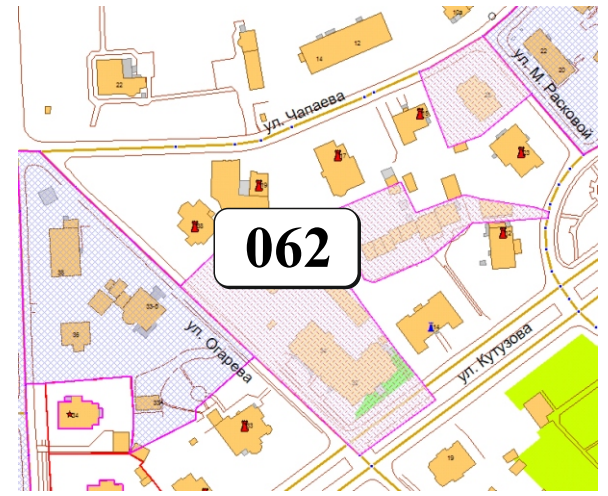

СЕКТОР ЦВЕТОВОГО КРУГА	НАБОР ЦВЕТОВ ФАСАДА					ЦО КО ЛЬ	КРОВЛЯ		
	ДОМИНИРУЮЩИЙ	АКЦЕНТНЫЙ	наличник, карниз, колонна, эркер, молдинг, балюстрада, арка, узоры и др.				доминирующей	акцентный	
BG	S 2030-B70G	S 3040-B70G	Белый	S 1000-N	S 1500-N	S 3040-R10B	S 4050-R10B	S 4050-Y90R	
	S 3030-B70G	S 4040-B70G	S 2000-N	S 3000-N	S 4000-N	S 5010-R10B	S 5030-R10B	S 3060-R20B	
	S 4030-B70G	S 5040-B70G	S 2030-B70G	S 2010-B90G	S 3040-B70G	S 4050-R20B	S 3560-Y90R	S 4030-Y90R	
	S 4010-B90G	S 4000-N	S 4005-B20G	S 4005-B80G	S 4010-B10G	S 4050-R20B	S 3560-Y90R	S 4030-Y90R	
	S 5010-B70G	S 5000-N	S 4010-B50G	S 4010-B70G	S 4010-B90G	S 4050-R20B	S 3560-Y90R	S 4030-Y90R	
GY	S 4000-N	S 2010-G30Y	S 4010-R90B	S 4030-B70G	S 4040-B70G	S 6010-Y50R	S 7020-Y10R	S 6010-Y10R	
	S 3000-N	S 3010-G30Y	S 5040-B70G	S 4010-B90G	S 6010-B70G	S 6010-Y50R	S 7020-Y10R	S 6010-Y10R	
	S 1010-G30Y	S 2000-N	S 0505-G10Y	S 2002-G	S 2005-G20Y	S 4030-R20B	S 4020-Y50R	S 5030-R20B	
	S 5010-G30Y	S 5000-N	S 2010-G90Y	S 1010-G90Y	S 2010-G90Y	S 4030-R20B	S 4020-Y50R	S 5030-R20B	
	S 5030-G30Y	S 4000-N	S 3005-G80Y	S 3010-G10Y	S 3020-G80Y	S 5020-Y50R	S 5010-Y70R	S 6030-Y50R	
YR	S 3040-Y10R	S 5030-Y10R	S 3030-G40Y	S 3030-G60Y	S 3030-G70Y	S 5020-Y50R	S 5010-Y70R	S 6030-Y50R	
	S 4020-Y10R	S 6010-Y10R	S 4005-G50Y	S 4010-G10Y	S 4010-G30Y	S 5020-Y50R	S 5010-Y70R	S 6030-Y50R	
	S 5020-Y10R	S 7010-Y10R	S 4010-G70Y	S 4010-G90Y	S 5010-G30Y	S 5010-Y10R	S 6030-Y60R	S 6020-Y50R	
	S 6020-Y10R	S 8010-Y10R	S 5030-G30Y	S 6010-G30Y	S 7010-G30Y	S 4010-G90Y	S 6020-Y10R	S 4050-Y90R	
	S 4020-Y50R	S 6010 Y50R	S 0502-Y	S 0505-Y20R	S 0510-Y20R	S 4010-G90Y	S 6020-Y10R	S 4050-Y90R	
RB	S 5020-Y50R	S 7010-Y50R	S 0510-Y40R	S 0510-Y50R	S 0520-Y30R	S 2020-Y50R	S 6030-R10B	S 4050-R10B	
	S 6020-Y50R	S 4020-Y30R	S 0520-Y50R	S 0520-Y70R	S 0530-Y50R	S 2020-Y50R	S 6030-R10B	S 4050-R10B	
	S 3030-Y90R	S 2010-Y90R	S 0530-Y70R	S 1010-Y20R	S 1010-Y30R	S 4040-R10B	S 5040-R20B	S 5030-Y90R	
	S 4030-Y90R	S 6020-Y90R	S 1010-Y50R	S 1015-Y20R	S 1020-Y30R	S 4040-R10B	S 5040-R20B	S 5030-Y90R	
	S 4050-Y90R	S 7020-Y90R	S 1030-Y30R	S 1030-Y50R	S 1505-Y30R	S 3030-Y90R	S 5040-R10B	S 4040-Y90R	
RB	S 5030-R20B	S 2005-R 20B	S 1515-R10B	S 2010-Y50R	S 2020-Y30R	S 3030-Y90R	S 5040-R10B	S 4040-Y90R	
	S 3030-R10B	S 3010-R 20B	S 2020-Y60R	S 2030-Y20R	S 2030-Y30R	S 3030-Y90R	S 5040-R10B	S 4040-Y90R	
	S 4030-R10B	S 4030-R20B	S 2040-Y50R	S 3030-Y30R	S 3030-Y90R	S 3060-Y90R	S 6030-R	S 6030-Y90R	
	S 6030-R20B	S 3020-R20B	S 5020-Y50R	S 5010-Y70R	S 6020-Y90R	S 3060-Y90R	S 6030-R	S 6030-Y90R	
	S 5010-R50B	S 4020-R20B	S 0505-R60B	S 0505-R90B	S 0510-R80B	S 4030-Y70R	S 7020-R10B	S 4050-Y70R	
RB	S 6010-R50B	S 3060-R20B	S 1515-R80B	S 2010-R	S 2010-R 20B	S 4030-Y70R	S 7020-R10B	S 4050-Y70R	
	S 4005-R50B	S 7010-R50B	S 2010-R 30B	S 3010-Y80R	S 3010-R10B	S 3040-Y70R	S 6030-Y70R	S 5030-Y70R	
	S 5005-R50B	S 5000-N	S 3010-R70B	S 3010-R90B	S 3040-R10B	S 3030-Y	S 6020-R10B	S 5020-R10B	
	S 6005-R50B	S 6000-N	S 4005-Y80R	S 4030-R20B	S 5010-R10B	S 3030-Y	S 6020-R10B	S 5020-R10B	
	S 7005-R50B	S 7000-N	S 5020-R10B	S 6030-Y90R	S 6010-R30B	S 3030-Y	S 6020-R10B	S 5020-R10B	

НАБОР ЦВЕТОВ ДЛЯ РЕКЛАМЫ			
в т. ч. для киосков, павильонов, остановочных комплексов			
S 500-N	S 1000-N	S 0502-Y	S 0505-G10Y
S 0505-Y20R	S 0507-Y20R	S 0510-Y40R	S 1005-Y 20R
S 0520-Y70R	S 0530-Y70R	S 1010-Y30R	S 2050-Y70R
S 0505-R60B	S 0505-R90B	S 0510-R80B	S 1010-R80B
S 2005-R80B	S 2005-R90B	S 3005-R80B	S 3010-R70B
S 4005-R20B	S 3502-B	S 0510-B70G	S 5502-G

НАБОР ЦВЕТОВ ДЛЯ УЛИЧНОЙ МЕБЕЛИ			
в т. ч. для малых архитектурных форм (беседки и др.)			
S 500-N	S 1000-N	S 1500-N	S 2002-G
S 3010-G80Y	S 3020-G90Y	S 4010-G90Y	S 4010-B70G
S 0507-Y20R	S 0515-Y50R	S 1010-Y30R	S 1505-Y30R
S 1030-Y30R	S 2005-Y60R	S 2010-Y50R	S 2020-Y20R
S 2040-Y	S 2040-Y10R	S 2040-Y50R	S 2050-Y10R
S 2050-Y60R	S 3030-Y30R	S 4040-Y	S 5020-Y50R
S 0515-R10B	S 1010-R	S 1010-R 20B	S 1015-R80B
S 1515-R10B	S 2005-R10B	S 2010-R 20B	S 2010-R70B
S 3010-R	S 3010-R 20B	S 3010-R70B	S 3010-R60B
S 4030-R20B	S 4010-R70B	S 6010-R50B	S 6010-R90B

НАБОР ЦВЕТОВ ДЛЯ МОЩЕНИЯ			
S 2000-N	S 4000-N	S 5000-N	S 6000-N
S 7000-N	S 2010-G90Y	S 3030-Y	S 4030-Y
S 4020-Y50R	S 5020-Y50R	S 5030-Y	S 6010-Y10R
S 6010-Y50R	S 6020-Y90R	S 7010-Y10R	S 7010-Y50R
S 7020-Y90R	S 8010-Y10R	S 8010-Y10R	S 8010-Y50R