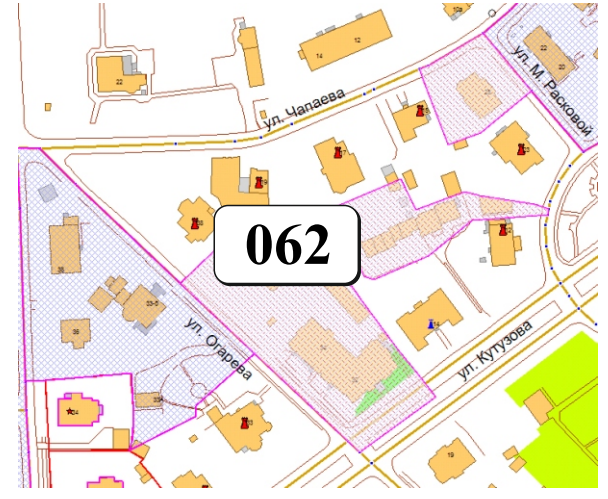

СЕКТОР ЦВЕТОВОГО КРУГА	НАБОР ЦВЕТОВ ФАСАДА					ЦОКОЛЬ	КРОВЛЯ	
	ДОМИНИРУЮЩИЙ	АКЦЕНТНЫЙ	наличник, карниз, колонна, эркер, молдинг, балюстрада, арка, узоры и др.				доминирующий	акцентный
BG	Белый	S 2010-B10G	Белый	S 1000-N	S 1500-N	S 3040-R10B	S 4050-R10B	S 4050-Y90R
	S 1000-N	S 2010-B90G	S 2000-N	S 3000-N	S 4000-N	S 5010-R10B	S 5030-R10B	S 3060-R20B
	S 1500-N	S 3010-B90G	S 2030-B70G	S 2010-B90G	S 3040-B70G	S 4050-R20B	S 3560-Y90R	S 4030-Y90R
	S 2002-G	S 1010-B30G	S 4005-B20G	S 4005-B80G	S 4010-B10G	S 6010-Y50R	S 7020-Y10R	S 6010-Y10R
	S 2000-N	S 1010-B90G	S 4010-B50G	S 4010-B70G	S 4010-B90G	S 4030-R20B	S 4020-Y50R	S 5030-R20B
GY	S 1010-G30Y	S 1000-N	S 4010-R90B	S 4030-B70G	S 4040-B70G	S 5020-Y50R	S 5010-Y70R	S 6030-Y50R
	S 1005-G30Y	S 1010-G30Y	S 5040-B70G	S 4010-B90G	S 6010-B70G	S 5010-Y10R	S 6030-Y60R	S 6020-Y50R
	S 1010-G30Y	S 2010-G30Y	S 0505-G10Y	S 2002-G	S 2005-G20Y	S 4040-R10B	S 5040-R20B	S 5030-Y90R
	S 1010-G80Y	S 1030-G80Y	S 2010-G90Y	S 1010-G90Y	S 2010-G90Y	S 4040-R10B	S 5040-R20B	S 5030-Y90R
	S 1010-G90Y	S 1515-G90Y	S 3005-G80Y	S 3010-G10Y	S 3020-G80Y	S 3030-Y	S 6020-R10B	S 5020-Y70R
	S 1015-G80Y	S 1040-G80Y	S 3030-G40Y	S 3030-G60Y	S 3030-G70Y	S 3030-Y	S 6020-R10B	S 5020-Y70R
	S 1015-G90Y	S 2010-G90Y	S 4005-G50Y	S 4010-G10Y	S 4010-G30Y	S 3030-Y	S 6020-R10B	S 5020-Y70R
	S 0505-Y20R	S 0515-Y20R	S 4010-G70Y	S 4010-G90Y	S 5010-G30Y	S 3030-Y	S 6020-R10B	S 5020-Y70R
	S 0507-Y20R	S 0520-Y20R	S 5030-G30Y	S 6010-G30Y	S 7010-G30Y	S 3030-Y	S 6020-R10B	S 5020-Y70R
	S 1005-Y20R	S 1020-Y20R	S 0502-Y	S 0505-Y20R	S 0510-Y20R	S 3030-Y	S 6020-R10B	S 5020-Y70R
YR	S 0520-Y30R	S 1030-Y30R	S 0510-Y40R	S 0510-Y50R	S 0520-Y30R	S 4040-R10B	S 5040-R20B	S 5030-Y90R
	S 1020-Y30R	S 2030-Y30R	S 0520-Y50R	S 0520-Y70R	S 0530-Y50R	S 4040-R10B	S 5040-R20B	S 5030-Y90R
	S 1010-Y50R	S 1030-Y50R	S 0530-Y70R	S 1010-Y20R	S 1010-Y30R	S 4040-R10B	S 5040-R20B	S 5030-Y90R
	S 0515-Y50R	S 0540-Y50R	S 1010-Y50R	S 1015-Y20R	S 1020-Y30R	S 4040-R10B	S 5040-R20B	S 5030-Y90R
	S 1015-Y50R	S 1040-Y50R	S 1030-Y30R	S 1030-Y50R	S 1505-Y30R	S 3030-Y90R	S 5040-R10B	S 4040-Y90R
	S 0510-R	S 1010-R	S 1515-R10B	S 2010-Y50R	S 2020-Y30R	S 3030-Y90R	S 5040-R10B	S 4040-Y90R
	S 0500-N	S 0515-R10B	S 2020-Y60R	S 2030-Y20R	S 2030-Y30R	S 3030-Y90R	S 6030-R	S 6030-Y90R
	S 1000N	S 1020-R10B	S 2040-Y50R	S 3030-Y30R	S 3030-Y90R	S 3060-Y90R	S 6030-R	S 6030-Y90R
	S 2000N	S 2020-R10B	S 5020-Y50R	S 5010-Y70R	S 6020-Y90R	S 3060-Y90R	S 6030-R	S 6030-Y90R
	S 1010-R10B	S 1515-R10B	S 0505-R60B	S 0505-R90B	S 0510-R80B	S 4030-Y70R	S 7020-R10B	S 4050-Y70R
	S 0505-R20B	S 1010-R 20B	S 1515-R80B	S 2010-R	S 2010-R 20B	S 4030-Y70R	S 7020-R10B	S 4050-Y70R
	S 1005-R20B	S 1515-R 20B	S 2010-R 30B	S 3010-Y80R	S 3010-R10B	S 3040-Y70R	S 6030-Y70R	S 5030-Y70R
	S 1005-R10B	S 1010-R80B	S 3010-R70B	S 3010-R90B	S 3040-R10B	S 3030-Y	S 6020-R10B	S 5020-R10B
	S 2005-R80B	S 500-N	S 4005-Y80R	S 4030-R20B	S 5010-R10B	S 3030-Y	S 6020-R10B	S 5020-R10B
	S 1000-N	S 1515-R80B	S 5020-R10B	S 6030-Y90R	S 6010-R30B	S 3030-Y	S 6020-R10B	S 5020-R10B

НАБОР ЦВЕТОВ ДЛЯ РЕКЛАМЫ

в т. ч. для киосков, павильонов, остановочных комплексов

S 500-N	S 1000-N	S 0502-Y	S 0505-G10Y
S 0505-Y20R	S 0507-Y20R	S 0510-Y40R	S 1005-Y 20R
S 0520-Y70R	S 0530-Y70R	S 1010-Y30R	S 2050-Y70R
S 0505-R60B	S 0505-R90B	S 0510-R80B	S 1010-R80B
S 2005-R80B	S 2005-R90B	S 3005-R80B	S 3010-R70B
S 4005-R20B	S 3502-B	S 0510-B70G	S 5502-G

НАБОР ЦВЕТОВ ДЛЯ УЛИЧНОЙ МЕБЕЛИ

в т. ч. для малых архитектурных форм (беседки и др.)

S 500-N	S 1000-N	S 1500-N	S 2002-G
S 3010-G80Y	S 3020-G90Y	S 4010-G90Y	S 4010-B70G
S 0507-Y20R	S 0515-Y50R	S 1010-Y30R	S 1505-Y30R
S 1030-Y30R	S 2005-Y60R	S 2010-Y50R	S 2020-Y20R
S 2040-Y	S 2040-Y10R	S 2040-Y50R	S 2050-Y10R
S 2050-Y60R	S 3030-Y30R	S 4040-Y	S 5020-Y50R
S 0515-R10B	S 1010-R	S 1010-R 20B	S 1015-R80B
S 1515-R10B	S 2005-R10B	S 2010-R 20B	S 2010-R70B
S 3010-R	S 3010-R 20B	S 3010-R70B	S 3010-R60B
S 4030-R20B	S 4010-R70B	S 6010-R50B	S 6010-R90B

НАБОР ЦВЕТОВ ДЛЯ МОЩЕНИЯ

S 2000-N	S 4000-N	S 5000-N	S 6000-N
S 7000-N	S 2010-G90Y	S 3030-Y	S 4030-Y
S 4020-Y50R	S 5020-Y50R	S 5030-Y	S 6010-Y10R
S 6010-Y50R	S 6020-Y90R	S 7010-Y10R	S 7010-Y50R
S 7020-Y90R	S 8010-Y10R	S 8010-Y10R	S 8010-Y50R