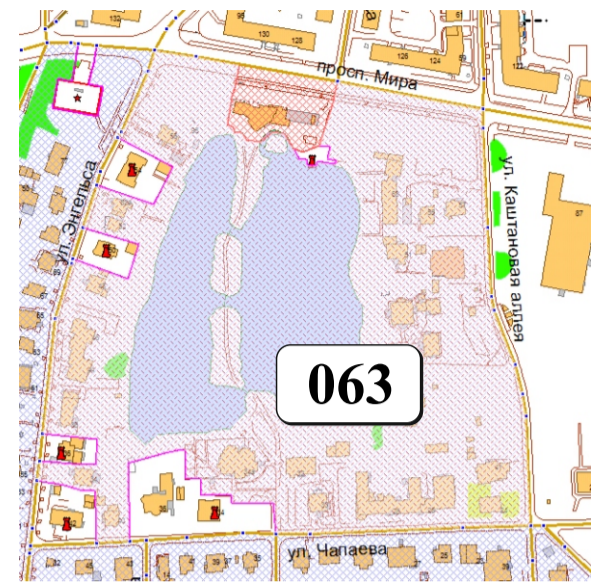

НАБОР ЦВЕТОВ ФАСАДА					ЦОКОЛЬ	КРОВЛЯ	
	ДОМИНИРУЮЩИЙ	АКЦЕНТНЫЙ	наличник, карниз, колонна, эркер, молдинг, балюстрада, арка, узоры и др.				доминирующий	акцентный
СЕКТОР ЦВЕТОВОГО КРУГА BG	Белый	S 2010-B10G	Белый	S 1000-N	S 1500-N	S 3040-R10B	S 4050-R10B	S 4050-Y90R
	S 1000-N	S 2010-B90G	S 2000-N	S 3000-N	S 4000-N	S 5010-R10B	S 5030-R10B	S 3060-R20B
	S 1500-N	S 3010-B90G	S 2030-B70G	S 2010-B90G	S 3040-B70G	S 4050-R20B	S 3560-Y90R	S 4030-Y90R
	S 2002-G	S 1010-B30G	S 4005-B20G	S 4005-B80G	S 4010-B10G	S 6010-Y50R	S 7020-Y10R	S 6010-Y10R
	S 2000-N	S 1010-B90G	S 4010-B50G	S 4010-B70G	S 4010-B90G	S 4030-R20B	S 4020-Y50R	S 5030-R20B
	S 1010-G30Y	S 1000-N	S 4010-R90B	S 4030-B70G	S 4040-B70G	S 5020-Y50R	S 5010-Y70R	S 6030-Y50R
СЕКТОР ЦВЕТОВОГО КРУГА GY	S 1005-G30Y	S 1010-G30Y	S 5040-B70G	S 4010-B90G	S 6010-B70G	S 4030-R20B	S 4020-Y50R	S 5030-R20B
	S 1010-G30Y	S 2010-G30Y	S 0505-G10Y	S 2002-G	S 2005-G20Y	S 5010-Y10R	S 6030-Y60R	S 6020-Y50R
	S 1010-G80Y	S 1030-G80Y	S 2010-G90Y	S 1010-G90Y	S 2010-G90Y	S 4040-R10B	S 5040-R20B	S 5030-Y90R
	S 1010-G90Y	S 1515-G90Y	S 3005-G80Y	S 3010-G10Y	S 3020-G80Y	S 3030-Y90R	S 5040-R10B	S 4040-Y90R
	S 1015-G80Y	S 1040-G80Y	S 3030-G40Y	S 3030-G60Y	S 3030-G70Y	S 3030-Y90R	S 5040-R10B	S 4040-Y90R
	S 1015-G90Y	S 2010-G90Y	S 4005-G50Y	S 4010-G10Y	S 4010-G30Y	S 3030-Y90R	S 5040-R10B	S 4040-Y90R
СЕКТОР ЦВЕТОВОГО КРУГА YR	S 0505-Y20R	S 0515-Y20R	S 4010-G70Y	S 4010-G90Y	S 5010-G30Y	S 4040-R10B	S 5040-R20B	S 5030-Y90R
	S 0507-Y20R	S 0520-Y20R	S 5030-G30Y	S 6010-G30Y	S 7010-G30Y	S 3030-Y90R	S 5040-R10B	S 4040-Y90R
	S 1005-Y 20R	S 1020-Y20R	S 0502-Y	S 0505-Y20R	S 0510-Y20R	S 4040-R10B	S 5040-R20B	S 5030-Y90R
	S 0520-Y30R	S 1030-Y30R	S 0510-Y40R	S 0510-Y50R	S 0520-Y30R	S 4040-R10B	S 5040-R20B	S 5030-Y90R
	S 1020-Y30R	S 2030-Y30R	S 0520-Y50R	S 0520-Y70R	S 0530-Y50R	S 3030-Y90R	S 5040-R10B	S 4040-Y90R
	S 1010-Y50R	S 1030-Y50R	S 0530-Y70R	S 1010-Y20R	S 1010-Y30R	S 3030-Y90R	S 5040-R10B	S 4040-Y90R
СЕКТОР ЦВЕТОВОГО КРУГА RB	S 0515-Y50R	S 0540-Y50R	S 1010-Y50R	S 1015-Y20R	S 1020-Y30R	S 3030-Y90R	S 5040-R10B	S 4040-Y90R
	S 1015-Y50R	S 1040-Y50R	S 1030-Y30R	S 1030-Y50R	S 1505-Y30R	S 3030-Y90R	S 5040-R10B	S 4040-Y90R
	S 0510-R	S 1010-R	S 1515-R10B	S 2010-Y50R	S 2020-Y30R	S 3030-Y90R	S 5040-R10B	S 4040-Y90R
	S 0500-N	S 0515-R10B	S 2020-Y60R	S 2030-Y20R	S 2030-Y30R	S 3030-Y90R	S 5040-R10B	S 4040-Y90R
	S 1000N	S 1020-R10B	S 2040-Y50R	S 3030-Y30R	S 3030-Y90R	S 3030-Y90R	S 5040-R10B	S 4040-Y90R
	S 2000N	S 2020-R10B	S 5020-Y50R	S 5010-Y70R	S 6020-Y90R	S 3030-Y90R	S 5040-R10B	S 4040-Y90R
СЕКТОР ЦВЕТОВОГО КРУГА BB	S 1010-R10B	S 1515-R10B	S 0505-R60B	S 0505-R90B	S 0510-R80B	S 4030-Y70R	S 7020-R10B	S 4050-Y70R
	S 0505-R20B	S 1010-R 20B	S 1515-R80B	S 2010-R	S 2010-R 20B	S 3040-Y70R	S 6030-Y70R	S 5030-Y70R
	S 1005-R20B	S 1515-R 20B	S 2010-R 30B	S 3010-Y80R	S 3010-R10B	S 3040-Y70R	S 6030-Y70R	S 5030-Y70R
	S 1005-R10B	S 1010-R80B	S 3010-R70B	S 3010-R90B	S 3040-R10B	S 3030-Y	S 6020-R10B	S 5020-R10B
	S 2005-R80B	S 500-N	S 4005-Y80R	S 4030-R20B	S 5010-R10B	S 3030-Y	S 6020-R10B	S 5020-R10B
	S 1000-N	S 1515-R80B	S 5020-R10B	S 6030-Y90R	S 6010-R30B	S 3030-Y	S 6020-R10B	S 5020-R10B

НАБОР ЦВЕТОВ ДЛЯ РЕКЛАМЫ			
в т. ч. для киосков, павильонов, остановочных комплексов			
S 500-N	S 1000-N	S 0502-Y	S 0505-G10Y
S 0505-Y20R	S 0507-Y20R	S 0510-Y40R	S 1005-Y 20R
S 0520-Y70R	S 0530-Y70R	S 1010-Y30R	S 2050-Y70R
S 0505-R60B	S 0505-R90B	S 0510-R80B	S 1010-R80B
S 2005-R80B	S 2005-R90B	S 3005-R80B	S 3010-R70B
S 4005-R20B	S 3502-B	S 0510-B70G	S 5502-G

НАБОР ЦВЕТОВ ДЛЯ УЛИЧНОЙ МЕБЕЛИ			
в т. ч. для малых архитектурных форм (беседки и др.)			
S 500-N	S 1000-N	S 1500-N	S 2002-G
S 3010-G80Y	S 3020-G90Y	S 4010-G90Y	S 4010-B70G
S 0507-Y20R	S 0515-Y50R	S 1010-Y30R	S 1505-Y30R
S 1030-Y30R	S 2005-Y60R	S 2010-Y50R	S 2020-Y20R
S 2040-Y	S 2040-Y10R	S 2040-Y50R	S 2050-Y10R
S 2050-Y60R	S 3030-Y30R	S 4040-Y	S 5020-Y50R
S 0515-R10B	S 1010-R	S 1010-R 20B	S 1015-R80B
S 1515-R10B	S 2005-R10B	S 2010-R 20B	S 2010-R70B
S 3010-R	S 3010-R 20B	S 3010-R70B	S 3010-R60B
S 4030-R20B	S 4010-R70B	S 6010-R50B	S 6010-R90B

НАБОР ЦВЕТОВ ДЛЯ МОЩЕНИЯ			
S 2000-N	S 4000-N	S 5000-N	S 6000-N
S 7000-N	S 2010-G90Y	S 3030-Y	S 4030-Y
S 4020-Y50R	S 5020-Y50R	S 5030-Y	S 6010-Y10R
S 6010-Y50R	S 6020-Y90R	S 7010-Y10R	S 7010-Y50R
S 7020-Y90R	S 8010-Y10R	S 8010-Y10R	S 8010-Y50R