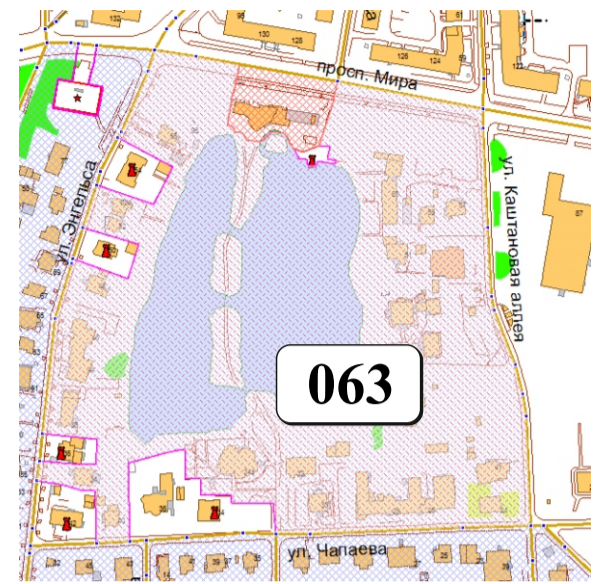

НАБОР ЦВЕТОВ ФАСАДА					ЦО КО ЛЬ	КРОВЛЯ	
	ДОМИНИРУЮЩИЙ	АКЦЕНТНЫЙ	наличник, карниз, колонна, эркер, молдинг, балюстрада, арка, узоры и др.				доминирующей	акцентный
СЕКТОР ЦВЕТОВОГО КРУГА BG	S 2030-B70G	S 3040-B70G	Белый	S 1000-N	S 1500-N	S 3040-R10B	S 4050-R10B	S 4050-Y90R
	S 3030-B70G	S 4040-B70G	S 2000-N	S 3000-N	S 4000-N	S 5010-R10B	S 5030-R10B	S 3060-R20B
	S 4030-B70G	S 5040-B70G	S 2030-B70G	S 2010-B90G	S 3040-B70G	S 4050-R20B	S 3560-Y90R	S 4030-Y90R
	S 4010-B90G	S 4000-N	S 4005-B20G	S 4005-B80G	S 4010-B10G	S 4050-R20B	S 3560-Y90R	S 4030-Y90R
	S 5010-B70G	S 5000-N	S 4010-B50G	S 4010-B70G	S 4010-B90G	S 4050-R20B	S 3560-Y90R	S 4030-Y90R
СЕКТОР ЦВЕТОВОГО КРУГА GY	S 4000-N	S 2010-G30Y	S 4010-R90B	S 4030-B70G	S 4040-B70G	S 6010-Y50R	S 7020-Y10R	S 6010-Y10R
	S 3000-N	S 3010-G30Y	S 5040-B70G	S 4010-B90G	S 6010-B70G	S 6010-Y50R	S 7020-Y10R	S 6010-Y10R
	S 1010-G30Y	S 2000-N	S 0505-G10Y	S 2002-G	S 2005-G20Y	S 4030-R20B	S 4020-Y50R	S 5030-R20B
	S 5010-G30Y	S 5000-N	S 2010-G90Y	S 1010-G90Y	S 2010-G90Y	S 4030-R20B	S 4020-Y50R	S 5030-R20B
	S 5030-G30Y	S 4000-N	S 3005-G80Y	S 3010-G10Y	S 3020-G80Y	S 5020-Y50R	S 5010-Y70R	S 6030-Y50R
СЕКТОР ЦВЕТОВОГО КРУГА YR	S 3040-Y10R	S 5030-Y10R	S 3030-G40Y	S 3030-G60Y	S 3030-G70Y	S 5010-Y10R	S 6030-Y60R	S 6020-Y50R
	S 4020-Y10R	S 6010-Y10R	S 4005-G50Y	S 4010-G10Y	S 4010-G30Y	S 5010-Y10R	S 6030-Y60R	S 6020-Y50R
	S 5020-Y10R	S 7010-Y10R	S 4010-G70Y	S 4010-G90Y	S 5010-G30Y	S 5010-Y10R	S 6030-Y60R	S 6020-Y50R
	S 6020-Y10R	S 8010-Y10R	S 5030-G30Y	S 6010-G30Y	S 7010-G30Y	S 4010-G90Y	S 6020-Y10R	S 4050-Y90R
	S 4020-Y50R	S 6010 Y50R	S 0502-Y	S 0505-Y20R	S 0510-Y20R	S 4010-G90Y	S 6020-Y10R	S 4050-Y90R
СЕКТОР ЦВЕТОВОГО КРУГА RB	S 5020-Y50R	S 7010-Y50R	S 0510-Y40R	S 0510-Y50R	S 0520-Y30R	S 2020-Y50R	S 6030-R10B	S 4050-R10B
	S 6020-Y50R	S 4020-Y30R	S 0520-Y50R	S 0520-Y70R	S 0530-Y50R	S 2020-Y50R	S 6030-R10B	S 4050-R10B
	S 3030-Y90R	S 2010-Y90R	S 0530-Y70R	S 1010-Y20R	S 1010-Y30R	S 4040-R10B	S 5040-R20B	S 5030-Y90R
	S 4030-Y90R	S 6020-Y90R	S 1010-Y50R	S 1015-Y20R	S 1020-Y30R	S 4040-R10B	S 5040-R20B	S 5030-Y90R
	S 4050-Y90R	S 7020-Y90R	S 1030-Y30R	S 1030-Y50R	S 1505-Y30R	S 3030-Y90R	S 5040-R10B	S 4040-Y90R
СЕКТОР ЦВЕТОВОГО КРУГА RB	S 5030-R20B	S 2005-R 20B	S 1515-R10B	S 2010-Y50R	S 2020-Y30R	S 3030-Y90R	S 5040-R10B	S 4040-Y90R
	S 3030-R10B	S 3010-R 20B	S 2020-Y60R	S 2030-Y20R	S 2030-Y30R	S 3030-Y90R	S 5040-R10B	S 4040-Y90R
	S 4030-R10B	S 4030-R20B	S 2040-Y50R	S 3030-Y30R	S 3030-Y90R	S 3060-Y90R	S 6030-R	S 6030-Y90R
	S 6030-R20B	S 3020-R20B	S 5020-Y50R	S 5010-Y70R	S 6020-Y90R	S 3060-Y90R	S 6030-R	S 6030-Y90R
	S 5010-R50B	S 4020-R20B	S 0505-R60B	S 0505-R90B	S 0510-R80B	S 4030-Y70R	S 7020-R10B	S 4050-Y70R
СЕКТОР ЦВЕТОВОГО КРУГА RB	S 6010-R50B	S 3060-R20B	S 1515-R80B	S 2010-R	S 2010-R 20B	S 3040-Y70R	S 6030-Y70R	S 5030-Y70R
	S 4005-R50B	S 7010-R50B	S 2010-R 30B	S 3010-Y80R	S 3010-R10B	S 3040-Y70R	S 6030-Y70R	S 5030-Y70R
	S 5005-R50B	S 5000-N	S 3010-R70B	S 3010-R90B	S 3040-R10B	S 3030-Y	S 6020-R10B	S 5020-R10B
	S 6005-R50B	S 6000-N	S 4005-Y80R	S 4030-R20B	S 5010-R10B	S 3030-Y	S 6020-R10B	S 5020-R10B
	S 7005-R50B	S 7000-N	S 5020-R10B	S 6030-Y90R	S 6010-R30B	S 3030-Y	S 6020-R10B	S 5020-R10B

НАБОР ЦВЕТОВ ДЛЯ РЕКЛАМЫ			
в т. ч. для киосков, павильонов, остановочных комплексов			
S 500-N	S 1000-N	S 0502-Y	S 0505-G10Y
S 0505-Y20R	S 0507-Y20R	S 0510-Y40R	S 1005-Y 20R
S 0520-Y70R	S 0530-Y70R	S 1010-Y30R	S 2050-Y70R
S 0505-R60B	S 0505-R90B	S 0510-R80B	S 1010-R80B
S 2005-R80B	S 2005-R90B	S 3005-R80B	S 3010-R70B
S 4005-R20B	S 3502-B	S 0510-B70G	S 5502-G

НАБОР ЦВЕТОВ ДЛЯ УЛИЧНОЙ МЕБЕЛИ			
в т. ч. для малых архитектурных форм (беседки и др.)			
S 500-N	S 1000-N	S 1500-N	S 2002-G
S 3010-G80Y	S 3020-G90Y	S 4010-G90Y	S 4010-B70G
S 0507-Y20R	S 0515-Y50R	S 1010-Y30R	S 1505-Y30R
S 1030-Y30R	S 2005-Y60R	S 2010-Y50R	S 2020-Y20R
S 2040-Y	S 2040-Y10R	S 2040-Y50R	S 2050-Y10R
S 2050-Y60R	S 3030-Y30R	S 4040-Y	S 5020-Y50R
S 0515-R10B	S 1010-R	S 1010-R 20B	S 1015-R80B
S 1515-R10B	S 2005-R10B	S 2010-R 20B	S 2010-R70B
S 3010-R	S 3010-R 20B	S 3010-R70B	S 3010-R60B
S 4030-R20B	S 4010-R70B	S 6010-R50B	S 6010-R90B

НАБОР ЦВЕТОВ ДЛЯ МОЩЕНИЯ			
S 2000-N	S 4000-N	S 5000-N	S 6000-N
S 7000-N	S 2010-G90Y	S 3030-Y	S 4030-Y
S 4020-Y50R	S 5020-Y50R	S 5030-Y	S 6010-Y10R
S 6010-Y50R	S 6020-Y90R	S 7010-Y10R	S 7010-Y50R
S 7020-Y90R	S 8010-Y10R	S 8010-Y10R	S 8010-Y50R