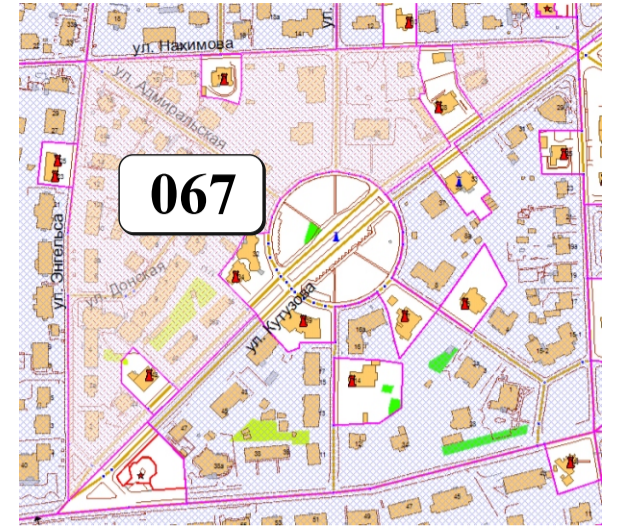

НАБОР ЦВЕТОВ ФАСАДА					ЦОКОЛЬ	КРОВЛЯ	
	ДОМИНИРУЮЩИЙ	АКЦЕНТНЫЙ	наличник, карниз, колонна, эркер, молдинг, балюстрада, арка, узоры и др.				доминирующий	акцентный
СЕКТОР ЦВЕТОВОГО КРУГА BG	Белый	S 2010-B10G	Белый	S 1000-N	S 1500-N	S 3040-R10B	S 4050-R10B	S 4050-Y90R
	S 1000-N	S 2010-B90G	S 2000-N	S 3000-N	S 4000-N	S 5010-R10B	S 5030-R10B	S 3060-R20B
	S 1500-N	S 3010-B90G	S 2030-B70G	S 2010-B90G	S 3040-B70G	S 5010-R10B	S 5030-R10B	S 3060-R20B
	S 2002-G	S 1010-B30G	S 4005-B20G	S 4005-B80G	S 4010-B10G	S 4050-R20B	S 3560-Y90R	S 4030-Y90R
	S 2000-N	S 1010-B90G	S 4010-B50G	S 4010-B70G	S 4010-B90G	S 4050-R20B	S 3560-Y90R	S 4030-Y90R
СЕКТОР ЦВЕТОВОГО КРУГА GY	S 1010-G30Y	S 1000-N	S 4010-R90B	S 4030-B70G	S 4040-B70G	S 6010-Y50R	S 7020-Y10R	S 6010-Y10R
	S 1005-G30Y	S 1010-G30Y	S 5040-B70G	S 4010-B90G	S 6010-B70G	S 6010-Y50R	S 7020-Y10R	S 6010-Y10R
	S 1010-G30Y	S 2010-G30Y	S 0505-G10Y	S 2002-G	S 2005-G20Y	S 4030-R20B	S 4020-Y50R	S 5030-R20B
	S 1010-G80Y	S 1030-G80Y	S 2010-G90Y	S 1010-G90Y	S 2010-G90Y	S 4030-R20B	S 4020-Y50R	S 5030-R20B
	S 1010-G90Y	S 1515-G90Y	S 3005-G80Y	S 3010-G10Y	S 3020-G80Y	S 5020-Y50R	S 5010-Y70R	S 6030-Y50R
	S 1015-G80Y	S 1040-G80Y	S 3030-G40Y	S 3030-G60Y	S 3030-G70Y	S 5020-Y50R	S 5010-Y70R	S 6030-Y50R
	S 1015-G90Y	S 2010-G90Y	S 4005-G50Y	S 4010-G10Y	S 4010-G30Y	S 5010-Y10R	S 6030-Y60R	S 6020-Y50R
	S 0505-Y20R	S 0515-Y20R	S 4010-G70Y	S 4010-G90Y	S 5010-G30Y	S 5010-Y10R	S 6030-Y60R	S 6020-Y50R
	S 0507-Y20R	S 0520-Y20R	S 5030-G30Y	S 6010-G30Y	S 7010-G30Y	S 4010-G90Y	S 6020-Y10R	S 4050-Y90R
	S 1005-Y 20R	S 1020-Y20R	S 0502-Y	S 0505-Y20R	S 0510-Y20R	S 4010-G90Y	S 6020-Y10R	S 4050-Y90R
СЕКТОР ЦВЕТОВОГО КРУГА YR	S 0520-Y30R	S 1030-Y30R	S 0510-Y40R	S 0510-Y50R	S 0520-Y30R	S 2020-Y50R	S 6030-R10B	S 4050-R10B
	S 1020-Y30R	S 2030-Y30R	S 0520-Y50R	S 0520-Y70R	S 0530-Y50R	S 2020-Y50R	S 6030-R10B	S 4050-R10B
	S 1010-Y50R	S 1030-Y50R	S 0530-Y70R	S 1010-Y20R	S 1010-Y30R	S 4040-R10B	S 5040-R20B	S 5030-Y90R
	S 0515-Y50R	S 0540-Y50R	S 1010-Y50R	S 1015-Y20R	S 1020-Y30R	S 4040-R10B	S 5040-R20B	S 5030-Y90R
	S 1015-Y50R	S 1040-Y50R	S 1030-Y30R	S 1030-Y50R	S 1505-Y30R	S 3030-Y90R	S 5040-R10B	S 4040-Y90R
	S 0510-R	S 1010-R	S 1515-R10B	S 2010-Y50R	S 2020-Y30R	S 3030-Y90R	S 5040-R10B	S 4040-Y90R
	S 0500-N	S 0515-R10B	S 2020-Y60R	S 2030-Y20R	S 2030-Y30R	S 3060-Y90R	S 6030-R	S 6030-Y90R
	S 1000N	S 1020-R10B	S 2040-Y50R	S 3030-Y30R	S 3030-Y90R	S 3060-Y90R	S 6030-R	S 6030-Y90R
	S 2000N	S 2020-R10B	S 5020-Y50R	S 5010-Y70R	S 6020-Y90R	S 4030-Y70R	S 7020-R10B	S 4050-Y70R
	S 1010-R10B	S 1515-R10B	S 0505-R60B	S 0505-R90B	S 0510-R80B	S 4030-Y70R	S 7020-R10B	S 4050-Y70R
СЕКТОР ЦВЕТОВОГО КРУГА RB	S 0505-R20B	S 1010-R 20B	S 1515-R80B	S 2010-R	S 2010-R 20B	S 3040-Y70R	S 6030-Y70R	S 5030-Y70R
	S 1005-R20B	S 1515-R 20B	S 2010-R 30B	S 3010-Y80R	S 3010-R10B	S 3040-Y70R	S 6030-Y70R	S 5030-Y70R
	S 1005-R10B	S 1010-R80B	S 3010-R70B	S 3010-R90B	S 3040-R10B	S 3030-Y	S 6020-R10B	S 5020-R10B
	S 2005-R80B	S 500-N	S 4005-Y80R	S 4030-R20B	S 5010-R10B	S 3030-Y	S 6020-R10B	S 5020-R10B
	S 1000-N	S 1515-R80B	S 5020-R10B	S 6030-Y90R	S 6010-R30B	S 3030-Y	S 6020-R10B	S 5020-R10B

НАБОР ЦВЕТОВ ДЛЯ РЕКЛАМЫ			
в т. ч. для киосков, павильонов, остановочных комплексов			
S 500-N	S 1000-N	S 0502-Y	S 0505-G10Y
S 0505-Y20R	S 0507-Y20R	S 0510-Y40R	S 1005-Y 20R
S 0520-Y70R	S 0530-Y70R	S 1010-Y30R	S 2050-Y70R
S 0505-R60B	S 0505-R90B	S 0510-R80B	S 1010-R80B
S 2005-R80B	S 2005-R90B	S 3005-R80B	S 3010-R70B
S 4005-R20B	S 3502-B	S 0510-B70G	S 5502-G

НАБОР ЦВЕТОВ ДЛЯ УЛИЧНОЙ МЕБЕЛИ			
в т. ч. для малых архитектурных форм (беседки и др.)			
S 500-N	S 1000-N	S 1500-N	S 2002-G
S 3010-G80Y	S 3020-G90Y	S 4010-G90Y	S 4010-B70G
S 0507-Y20R	S 0515-Y50R	S 1010-Y30R	S 1505-Y30R
S 1030-Y30R	S 2005-Y60R	S 2010-Y50R	S 2020-Y20R
S 2040-Y	S 2040-Y10R	S 2040-Y50R	S 2050-Y10R
S 2050-Y60R	S 3030-Y30R	S 4040-Y	S 5020-Y50R
S 0515-R10B	S 1010-R	S 1010-R 20B	S 1015-R80B
S 1515-R10B	S 2005-R10B	S 2010-R 20B	S 2010-R70B
S 3010-R	S 3010-R 20B	S 3010-R70B	S 3010-R60B
S 4030-R20B	S 4010-R70B	S 6010-R50B	S 6010-R90B

НАБОР ЦВЕТОВ ДЛЯ МОЩЕНИЯ			
S 2000-N	S 4000-N	S 5000-N	S 6000-N
S 7000-N	S 2010-G90Y	S 3030-Y	S 4030-Y
S 4020-Y50R	S 5020-Y50R	S 5030-Y	S 6010-Y10R
S 6010-Y50R	S 6020-Y90R	S 7010-Y10R	S 7010-Y50R
S 7020-Y90R	S 8010-Y10R	S 8010-Y10R	S 8010-Y50R