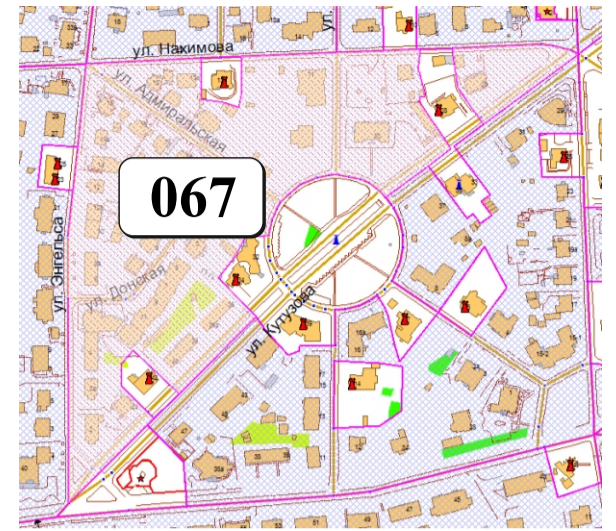

НАБОР ЦВЕТОВ ФАСАДА					ЦОКОЛЬ	КРОВЛЯ	
	ДОМИНИРУЮЩИЙ	АКЦЕНТНЫЙ	наличник, карниз, колонна, эркер, молдинг, балюстрада, арка, узоры и др.				доминирующий	акцентный
СЕКТОР ЦВЕТОВОГО КРУГА BG	S 2030-B70G	S 3040-B70G	Белый	S 1000-N	S 1500-N	S 3040-R10B	S 4050-R10B	S 4050-Y90R
	S 3030-B70G	S 4040-B70G	S 2000-N	S 3000-N	S 4000-N	S 5010-R10B	S 5030-R10B	S 3060-R20B
	S 4030-B70G	S 5040-B70G	S 2030-B70G	S 2010-B90G	S 3040-B70G	S 4050-R20B	S 3560-Y90R	S 4030-Y90R
	S 4010-B90G	S 4000-N	S 4005-B20G	S 4005-B80G	S 4010-B10G	S 4050-R20B	S 3560-Y90R	S 4030-Y90R
	S 5010-B70G	S 5000-N	S 4010-B50G	S 4010-B70G	S 4010-B90G	S 4050-R20B	S 3560-Y90R	S 4030-Y90R
СЕКТОР ЦВЕТОВОГО КРУГА GY	S 4000-N	S 2010-G30Y	S 4010-R90B	S 4030-B70G	S 4040-B70G	S 6010-Y50R	S 7020-Y10R	S 6010-Y10R
	S 3000-N	S 3010-G30Y	S 5040-B70G	S 4010-B90G	S 6010-B70G	S 6010-Y50R	S 7020-Y10R	S 6010-Y10R
	S 1010-G30Y	S 2000-N	S 0505-G10Y	S 2002-G	S 2005-G20Y	S 4030-R20B	S 4020-Y50R	S 5030-R20B
	S 5010-G30Y	S 5000-N	S 2010-G90Y	S 1010-G90Y	S 2010-G90Y	S 4030-R20B	S 4020-Y50R	S 5030-R20B
	S 5030-G30Y	S 4000-N	S 3005-G80Y	S 3010-G10Y	S 3020-G80Y	S 5020-Y50R	S 5010-Y70R	S 6030-Y50R
СЕКТОР ЦВЕТОВОГО КРУГА YR	S 3040-Y10R	S 5030-Y10R	S 3030-G40Y	S 3030-G60Y	S 3030-G70Y	S 5020-Y50R	S 5010-Y70R	S 6030-Y50R
	S 4020-Y10R	S 6010-Y10R	S 4005-G50Y	S 4010-G10Y	S 4010-G30Y	S 5020-Y50R	S 5010-Y70R	S 6030-Y50R
	S 5020-Y10R	S 7010-Y10R	S 4010-G70Y	S 4010-G90Y	S 5010-G30Y	S 5010-Y10R	S 6030-Y60R	S 6020-Y50R
	S 6020-Y10R	S 8010-Y10R	S 5030-G30Y	S 6010-G30Y	S 7010-G30Y	S 4010-G90Y	S 6020-Y10R	S 4050-Y90R
	S 4020-Y50R	S 6010 Y50R	S 0502-Y	S 0505-Y20R	S 0510-Y20R	S 4010-G90Y	S 6020-Y10R	S 4050-Y90R
СЕКТОР ЦВЕТОВОГО КРУГА RB	S 5020-Y50R	S 7010-Y50R	S 0510-Y40R	S 0510-Y50R	S 0520-Y30R	S 2020-Y50R	S 6030-R10B	S 4050-R10B
	S 6020-Y50R	S 4020-Y30R	S 0520-Y50R	S 0520-Y70R	S 0530-Y50R	S 2020-Y50R	S 6030-R10B	S 4050-R10B
	S 3030-Y90R	S 2010-Y90R	S 0530-Y70R	S 1010-Y20R	S 1010-Y30R	S 4040-R10B	S 5040-R20B	S 5030-Y90R
	S 4030-Y90R	S 6020-Y90R	S 1010-Y50R	S 1015-Y20R	S 1020-Y30R	S 4040-R10B	S 5040-R20B	S 5030-Y90R
	S 4050-Y90R	S 7020-Y90R	S 1030-Y30R	S 1030-Y50R	S 1505-Y30R	S 3030-Y90R	S 5040-R10B	S 4040-Y90R
СЕКТОР ЦВЕТОВОГО КРУГА RB	S 5030-R20B	S 2005-R 20B	S 1515-R10B	S 2010-Y50R	S 2020-Y30R	S 3030-Y90R	S 5040-R10B	S 4040-Y90R
	S 3030-R10B	S 3010-R 20B	S 2020-Y60R	S 2030-Y20R	S 2030-Y30R	S 3030-Y90R	S 5040-R10B	S 4040-Y90R
	S 4030-R10B	S 4030-R20B	S 2040-Y50R	S 3030-Y30R	S 3030-Y90R	S 3060-Y90R	S 6030-R	S 6030-Y90R
	S 6030-R20B	S 3020-R20B	S 5020-Y50R	S 5010-Y70R	S 6020-Y90R	S 3060-Y90R	S 6030-R	S 6030-Y90R
	S 5010-R50B	S 4020-R20B	S 0505-R60B	S 0505-R90B	S 0510-R80B	S 4030-Y70R	S 7020-R10B	S 4050-Y70R
СЕКТОР ЦВЕТОВОГО КРУГА RB	S 6010-R50B	S 3060-R20B	S 1515-R80B	S 2010-R	S 2010-R 20B	S 3040-Y70R	S 6030-Y70R	S 5030-Y70R
	S 4005-R50B	S 7010-R50B	S 2010-R 30B	S 3010-Y80R	S 3010-R10B	S 3040-Y70R	S 6030-Y70R	S 5030-Y70R
	S 5005-R50B	S 5000-N	S 3010-R70B	S 3010-R90B	S 3040-R10B	S 3030-Y	S 6020-R10B	S 5020-R10B
	S 6005-R50B	S 6000-N	S 4005-Y80R	S 4030-R20B	S 5010-R10B	S 3030-Y	S 6020-R10B	S 5020-R10B
	S 7005-R50B	S 7000-N	S 5020-R10B	S 6030-Y90R	S 6010-R30B	S 3030-Y	S 6020-R10B	S 5020-R10B

НАБОР ЦВЕТОВ ДЛЯ РЕКЛАМЫ			
в т. ч. для киосков, павильонов, остановочных комплексов			
S 500-N	S 1000-N	S 0502-Y	S 0505-G10Y
S 0505-Y20R	S 0507-Y20R	S 0510-Y40R	S 1005-Y 20R
S 0520-Y70R	S 0530-Y70R	S 1010-Y30R	S 2050-Y70R
S 0505-R60B	S 0505-R90B	S 0510-R80B	S 1010-R80B
S 2005-R80B	S 2005-R90B	S 3005-R80B	S 3010-R70B
S 4005-R20B	S 3502-B	S 0510-B70G	S 5502-G

НАБОР ЦВЕТОВ ДЛЯ УЛИЧНОЙ МЕБЕЛИ			
в т. ч. для малых архитектурных форм (беседки и др.)			
S 500-N	S 1000-N	S 1500-N	S 2002-G
S 3010-G80Y	S 3020-G90Y	S 4010-G90Y	S 4010-B70G
S 0507-Y20R	S 0515-Y50R	S 1010-Y30R	S 1505-Y30R
S 1030-Y30R	S 2005-Y60R	S 2010-Y50R	S 2020-Y20R
S 2040-Y	S 2040-Y10R	S 2040-Y50R	S 2050-Y10R
S 2050-Y60R	S 3030-Y30R	S 4040-Y	S 5020-Y50R
S 0515-R10B	S 1010-R	S 1010-R 20B	S 1015-R80B
S 1515-R10B	S 2005-R10B	S 2010-R 20B	S 2010-R70B
S 3010-R	S 3010-R 20B	S 3010-R70B	S 3010-R60B
S 4030-R20B	S 4010-R70B	S 6010-R50B	S 6010-R90B

НАБОР ЦВЕТОВ ДЛЯ МОЩЕНИЯ			
S 2000-N	S 4000-N	S 5000-N	S 6000-N
S 7000-N	S 2010-G90Y	S 3030-Y	S 4030-Y
S 4020-Y50R	S 5020-Y50R	S 5030-Y	S 6010-Y10R
S 6010-Y50R	S 6020-Y90R	S 7010-Y10R	S 7010-Y50R
S 7020-Y90R	S 8010-Y10R	S 8010-Y10R	S 8010-Y50R