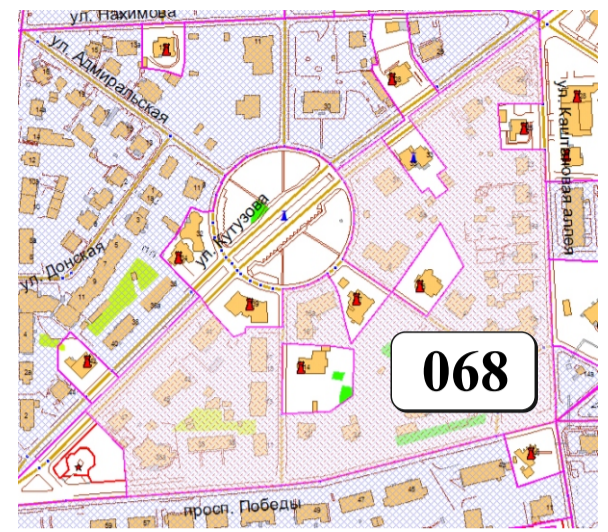

НАБОР ЦВЕТОВ ФАСАДА					ЦО КО ЛЬ	КРОВЛЯ	
	ДОМИНИРУЮЩИЙ	АКЦЕНТНЫЙ	наличник, карниз, колонна, эркер, молдинг, балюстрада, арка, узоры и др.				доминирующей	акцентный
СЕКТОР ЦВЕТОВОГО КРУГА BG	S 2030-B70G	S 3040-B70G	Белый	S 1000-N	S 1500-N	S 3040-R10B	S 4050-R10B	S 4050-Y90R
	S 3030-B70G	S 4040-B70G	S 2000-N	S 3000-N	S 4000-N	S 5010-R10B	S 5030-R10B	S 3060-R20B
	S 4030-B70G	S 5040-B70G	S 2030-B70G	S 2010-B90G	S 3040-B70G	S 4050-R20B	S 3560-Y90R	S 4030-Y90R
	S 4010-B90G	S 4000-N	S 4005-B20G	S 4005-B80G	S 4010-B10G	S 4050-R20B	S 3560-Y90R	S 4030-Y90R
	S 5010-B70G	S 5000-N	S 4010-B50G	S 4010-B70G	S 4010-B90G	S 4050-R20B	S 3560-Y90R	S 4030-Y90R
СЕКТОР ЦВЕТОВОГО КРУГА GY	S 4000-N	S 2010-G30Y	S 4010-R90B	S 4030-B70G	S 4040-B70G	S 6010-Y50R	S 7020-Y10R	S 6010-Y10R
	S 3000-N	S 3010-G30Y	S 5040-B70G	S 4010-B90G	S 6010-B70G	S 6010-Y50R	S 7020-Y10R	S 6010-Y10R
	S 1010-G30Y	S 2000-N	S 0505-G10Y	S 2002-G	S 2005-G20Y	S 4030-R20B	S 4020-Y50R	S 5030-R20B
	S 5010-G30Y	S 5000-N	S 2010-G90Y	S 1010-G90Y	S 2010-G90Y	S 4030-R20B	S 4020-Y50R	S 5030-R20B
	S 5030-G30Y	S 4000-N	S 3005-G80Y	S 3010-G10Y	S 3020-G80Y	S 5020-Y50R	S 5010-Y70R	S 6030-Y50R
СЕКТОР ЦВЕТОВОГО КРУГА YR	S 3040-Y10R	S 5030-Y10R	S 3030-G40Y	S 3030-G60Y	S 3030-G70Y	S 5010-Y10R	S 6030-Y60R	S 6020-Y50R
	S 4020-Y10R	S 6010-Y10R	S 4005-G50Y	S 4010-G10Y	S 4010-G30Y	S 5010-Y10R	S 6030-Y60R	S 6020-Y50R
	S 5020-Y10R	S 7010-Y10R	S 4010-G70Y	S 4010-G90Y	S 5010-G30Y	S 5010-Y10R	S 6030-Y60R	S 6020-Y50R
	S 6020-Y10R	S 8010-Y10R	S 5030-G30Y	S 6010-G30Y	S 7010-G30Y	S 4010-G90Y	S 6020-Y10R	S 4050-Y90R
	S 4020-Y50R	S 6010 Y50R	S 0502-Y	S 0505-Y20R	S 0510-Y20R	S 4010-G90Y	S 6020-Y10R	S 4050-Y90R
СЕКТОР ЦВЕТОВОГО КРУГА RB	S 5020-Y50R	S 7010-Y50R	S 0510-Y40R	S 0510-Y50R	S 0520-Y30R	S 2020-Y50R	S 6030-R10B	S 4050-R10B
	S 6020-Y50R	S 4020-Y30R	S 0520-Y50R	S 0520-Y70R	S 0530-Y50R	S 2020-Y50R	S 6030-R10B	S 4050-R10B
	S 3030-Y90R	S 2010-Y90R	S 0530-Y70R	S 1010-Y20R	S 1010-Y30R	S 4040-R10B	S 5040-R20B	S 5030-Y90R
	S 4030-Y90R	S 6020-Y90R	S 1010-Y50R	S 1015-Y20R	S 1020-Y30R	S 4040-R10B	S 5040-R20B	S 5030-Y90R
	S 4050-Y90R	S 7020-Y90R	S 1030-Y30R	S 1030-Y50R	S 1505-Y30R	S 3030-Y90R	S 5040-R10B	S 4040-Y90R
СЕКТОР ЦВЕТОВОГО КРУГА RB	S 5030-R20B	S 2005-R 20B	S 1515-R10B	S 2010-Y50R	S 2020-Y30R	S 3030-Y90R	S 5040-R10B	S 4040-Y90R
	S 3030-R10B	S 3010-R 20B	S 2020-Y60R	S 2030-Y20R	S 2030-Y30R	S 3030-Y90R	S 5040-R10B	S 4040-Y90R
	S 4030-R10B	S 4030-R20B	S 2040-Y50R	S 3030-Y30R	S 3030-Y90R	S 3060-Y90R	S 6030-R	S 6030-Y90R
	S 6030-R20B	S 3020-R20B	S 5020-Y50R	S 5010-Y70R	S 6020-Y90R	S 3060-Y90R	S 6030-R	S 6030-Y90R
	S 5010-R50B	S 4020-R20B	S 0505-R60B	S 0505-R90B	S 0510-R80B	S 4030-Y70R	S 7020-R10B	S 4050-Y70R
СЕКТОР ЦВЕТОВОГО КРУГА RB	S 6010-R50B	S 3060-R20B	S 1515-R80B	S 2010-R	S 2010-R 20B	S 3040-Y70R	S 6030-Y70R	S 5030-Y70R
	S 4005-R50B	S 7010-R50B	S 2010-R 30B	S 3010-Y80R	S 3010-R10B	S 3040-Y70R	S 6030-Y70R	S 5030-Y70R
	S 5005-R50B	S 5000-N	S 3010-R70B	S 3010-R90B	S 3040-R10B	S 3030-Y	S 6020-R10B	S 5020-R10B
	S 6005-R50B	S 6000-N	S 4005-Y80R	S 4030-R20B	S 5010-R10B	S 3030-Y	S 6020-R10B	S 5020-R10B
	S 7005-R50B	S 7000-N	S 5020-R10B	S 6030-Y90R	S 6010-R30B	S 3030-Y	S 6020-R10B	S 5020-R10B

НАБОР ЦВЕТОВ ДЛЯ РЕКЛАМЫ			
в т. ч. для киосков, павильонов, остановочных комплексов			
S 500-N	S 1000-N	S 0502-Y	S 0505-G10Y
S 0505-Y20R	S 0507-Y20R	S 0510-Y40R	S 1005-Y 20R
S 0520-Y70R	S 0530-Y70R	S 1010-Y30R	S 2050-Y70R
S 0505-R60B	S 0505-R90B	S 0510-R80B	S 1010-R80B
S 2005-R80B	S 2005-R90B	S 3005-R80B	S 3010-R70B
S 4005-R20B	S 3502-B	S 0510-B70G	S 5502-G

НАБОР ЦВЕТОВ ДЛЯ УЛИЧНОЙ МЕБЕЛИ			
в т. ч. для малых архитектурных форм (беседки и др.)			
S 500-N	S 1000-N	S 1500-N	S 2002-G
S 3010-G80Y	S 3020-G90Y	S 4010-G90Y	S 4010-B70G
S 0507-Y20R	S 0515-Y50R	S 1010-Y30R	S 1505-Y30R
S 1030-Y30R	S 2005-Y60R	S 2010-Y50R	S 2020-Y20R
S 2040-Y	S 2040-Y10R	S 2040-Y50R	S 2050-Y10R
S 2050-Y60R	S 3030-Y30R	S 4040-Y	S 5020-Y50R
S 0515-R10B	S 1010-R	S 1010-R 20B	S 1015-R80B
S 1515-R10B	S 2005-R10B	S 2010-R 20B	S 2010-R70B
S 3010-R	S 3010-R 20B	S 3010-R70B	S 3010-R60B
S 4030-R20B	S 4010-R70B	S 6010-R50B	S 6010-R90B

НАБОР ЦВЕТОВ ДЛЯ МОЩЕНИЯ			
S 2000-N	S 4000-N	S 5000-N	S 6000-N
S 7000-N	S 2010-G90Y	S 3030-Y	S 4030-Y
S 4020-Y50R	S 5020-Y50R	S 5030-Y	S 6010-Y10R
S 6010-Y50R	S 6020-Y90R	S 7010-Y10R	S 7010-Y50R
S 7020-Y90R	S 8010-Y10R	S 8010-Y10R	S 8010-Y50R