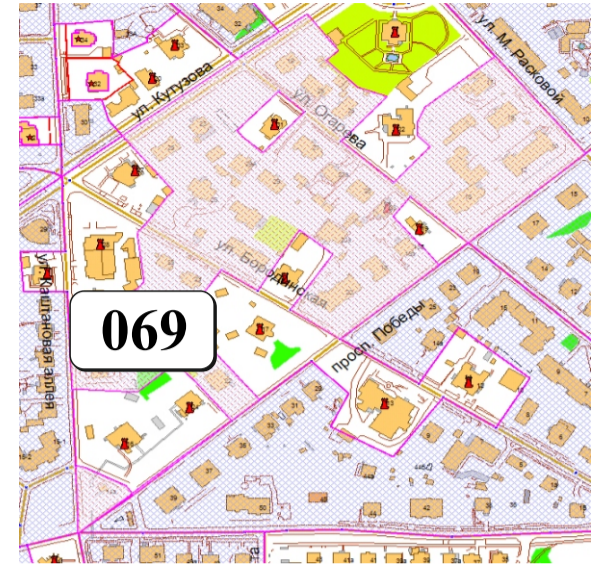

НАБОР ЦВЕТОВ ФАСАДА					ЦО КО ЛЬ	КРОВЛЯ	
	ДОМИНИРУЮЩИЙ	АКЦЕНТНЫЙ	наличник, карниз, колонна, эркер, молдинг, балюстрада, арка, узоры и др.				доминирующей	акцентный
СЕКТОР ЦВЕТОВОГО КРУГА BG	S 2030-B70G	S 3040-B70G	Белый	S 1000-N	S 1500-N	S 3040-R10B	S 4050-R10B	S 4050-Y90R
	S 3030-B70G	S 4040-B70G	S 2000-N	S 3000-N	S 4000-N	S 5010-R10B	S 5030-R10B	S 3060-R20B
	S 4030-B70G	S 5040-B70G	S 2030-B70G	S 2010-B90G	S 3040-B70G	S 4050-R20B	S 3560-Y90R	S 4030-Y90R
	S 4010-B90G	S 4000-N	S 4005-B20G	S 4005-B80G	S 4010-B10G	S 6010-Y50R	S 7020-Y10R	S 6010-Y10R
	S 5010-B70G	S 5000-N	S 4010-B50G	S 4010-B70G	S 4010-B90G	S 4030-R20B	S 4020-Y50R	S 5030-R20B
СЕКТОР ЦВЕТОВОГО КРУГА GY	S 4000-N	S 2010-G30Y	S 4010-R90B	S 4030-B70G	S 4040-B70G	S 5020-Y50R	S 5010-Y70R	S 6030-Y50R
	S 3000-N	S 3010-G30Y	S 5040-B70G	S 4010-B90G	S 6010-B70G	S 5010-Y10R	S 6030-Y60R	S 6020-Y50R
	S 1010-G30Y	S 2000-N	S 0505-G10Y	S 2002-G	S 2005-G20Y	S 4010-G90Y	S 6020-Y10R	S 4050-Y90R
	S 5010-G30Y	S 5000-N	S 2010-G90Y	S 1010-G90Y	S 2010-G90Y	S 2020-Y50R	S 5040-R10B	S 5030-Y90R
	S 5030-G30Y	S 4000-N	S 3005-G80Y	S 3010-G10Y	S 3020-G80Y	S 4040-R10B	S 5040-R20B	S 5030-Y90R
СЕКТОР ЦВЕТОВОГО КРУГА YR	S 3040-Y10R	S 5030-Y10R	S 3030-G40Y	S 3030-G60Y	S 3030-G70Y	S 4040-R10B	S 5040-R20B	S 5030-Y90R
	S 4020-Y10R	S 6010-Y10R	S 4005-G50Y	S 4010-G10Y	S 4010-G30Y	S 3030-R10B	S 5040-R20B	S 5030-Y90R
	S 5020-Y10R	S 7010-Y10R	S 4010-G70Y	S 4010-G90Y	S 5010-G30Y	S 3030-R10B	S 5040-R20B	S 5030-Y90R
	S 6020-Y10R	S 8010-Y10R	S 5030-G30Y	S 6010-G30Y	S 7010-G30Y	S 3030-R10B	S 5040-R20B	S 5030-Y90R
	S 4020-Y50R	S 6010 Y50R	S 0502-Y	S 0505-Y20R	S 0510-Y20R	S 3030-R10B	S 5040-R20B	S 5030-Y90R
СЕКТОР ЦВЕТОВОГО КРУГА RB	S 5020-Y50R	S 7010-Y50R	S 0510-Y40R	S 0510-Y50R	S 0520-Y30R	S 3030-R10B	S 5040-R20B	S 5030-Y90R
	S 6020-Y50R	S 4020-Y30R	S 0520-Y50R	S 0520-Y70R	S 0530-Y50R	S 3030-R10B	S 5040-R20B	S 5030-Y90R
	S 3030-Y90R	S 2010-Y90R	S 0530-Y70R	S 1010-Y20R	S 1010-Y30R	S 3030-R10B	S 5040-R20B	S 5030-Y90R
	S 4030-Y90R	S 6020-Y90R	S 1010-Y50R	S 1015-Y20R	S 1020-Y30R	S 3030-R10B	S 5040-R20B	S 5030-Y90R
	S 4050-Y90R	S 7020-Y90R	S 1030-Y30R	S 1030-Y50R	S 1505-Y30R	S 3030-R10B	S 5040-R20B	S 5030-Y90R
СЕКТОР ЦВЕТОВОГО КРУГА RB	S 5030-R20B	S 2005-R 20B	S 1515-R10B	S 2010-Y50R	S 2020-Y30R	S 3030-R10B	S 5040-R20B	S 5030-Y90R
	S 3030-R10B	S 3010-R 20B	S 2020-Y60R	S 2030-Y20R	S 2030-Y30R	S 3030-R10B	S 5040-R20B	S 5030-Y90R
	S 4030-R10B	S 4030-R20B	S 2040-Y50R	S 3030-Y30R	S 3030-Y90R	S 3030-R10B	S 5040-R20B	S 5030-Y90R
	S 6030-R20B	S 3020-R20B	S 5020-Y50R	S 5010-Y70R	S 6020-Y90R	S 3030-R10B	S 5040-R20B	S 5030-Y90R
	S 5010-R50B	S 4020-R20B	S 0505-R60B	S 0505-R90B	S 0510-R80B	S 3030-R10B	S 5040-R20B	S 5030-Y90R
СЕКТОР ЦВЕТОВОГО КРУГА RB	S 6010-R50B	S 3060-R20B	S 1515-R80B	S 2010-R	S 2010-R 20B	S 3030-R10B	S 5040-R20B	S 5030-Y90R
	S 4005-R50B	S 7010-R50B	S 2010-R 30B	S 3010-Y80R	S 3010-R10B	S 3030-R10B	S 5040-R20B	S 5030-Y90R
	S 5005-R50B	S 5000-N	S 3010-R70B	S 3010-R90B	S 3040-R10B	S 3030-R10B	S 5040-R20B	S 5030-Y90R
	S 6005-R50B	S 6000-N	S 4005-Y80R	S 4030-R20B	S 5010-R10B	S 3030-R10B	S 5040-R20B	S 5030-Y90R
	S 7005-R50B	S 7000-N	S 5020-R10B	S 6030-Y90R	S 6010-R30B	S 3030-R10B	S 5040-R20B	S 5030-Y90R

НАБОР ЦВЕТОВ ДЛЯ РЕКЛАМЫ			
в т. ч. для киосков, павильонов, остановочных комплексов			
S 500-N	S 1000-N	S 0502-Y	S 0505-G10Y
S 0505-Y20R	S 0507-Y20R	S 0510-Y40R	S 1005-Y 20R
S 0520-Y70R	S 0530-Y70R	S 1010-Y30R	S 2050-Y70R
S 0505-R60B	S 0505-R90B	S 0510-R80B	S 1010-R80B
S 2005-R80B	S 2005-R90B	S 3005-R80B	S 3010-R70B
S 4005-R20B	S 3502-B	S 0510-B70G	S 5502-G

НАБОР ЦВЕТОВ ДЛЯ УЛИЧНОЙ МЕБЕЛИ			
в т. ч. для малых архитектурных форм (беседки и др.)			
S 500-N	S 1000-N	S 1500-N	S 2002-G
S 3010-G80Y	S 3020-G90Y	S 4010-G90Y	S 4010-B70G
S 0507-Y20R	S 0515-Y50R	S 1010-Y30R	S 1505-Y30R
S 1030-Y30R	S 2005-Y60R	S 2010-Y50R	S 2020-Y20R
S 2040-Y	S 2040-Y10R	S 2040-Y50R	S 2050-Y10R
S 2050-Y60R	S 3030-Y30R	S 4040-Y	S 5020-Y50R
S 0515-R10B	S 1010-R	S 1010-R 20B	S 1015-R80B
S 1515-R10B	S 2005-R10B	S 2010-R 20B	S 2010-R70B
S 3010-R	S 3010-R 20B	S 3010-R70B	S 3010-R60B
S 4030-R20B	S 4010-R70B	S 6010-R50B	S 6010-R90B

НАБОР ЦВЕТОВ ДЛЯ МОЩЕНИЯ			
S 2000-N	S 4000-N	S 5000-N	S 6000-N
S 7000-N	S 2010-G90Y	S 3030-Y	S 4030-Y
S 4020-Y50R	S 5020-Y50R	S 5030-Y	S 6010-Y10R
S 6010-Y50R	S 6020-Y90R	S 7010-Y10R	S 7010-Y50R
S 7020-Y90R	S 8010-Y10R	S 8010-Y10R	S 8010-Y50R