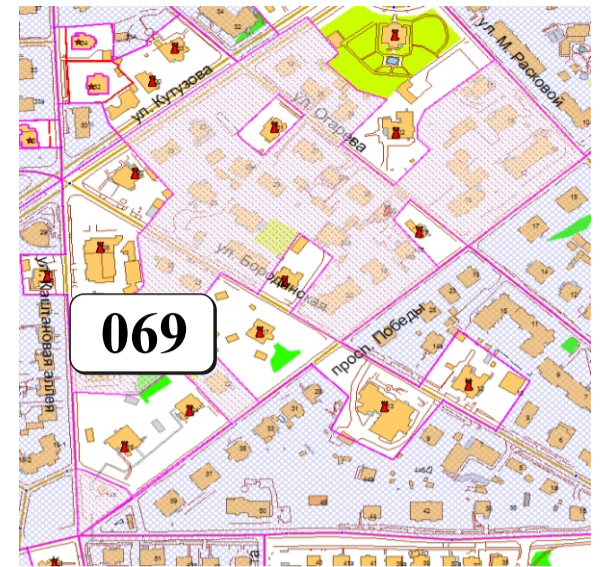

НАБОР ЦВЕТОВ ФАСАДА					ЦОКОЛЬ	КРОВЛЯ	
	ДОМИНИРУЮЩИЙ	АКЦЕНТНЫЙ	наличник, карниз, колонна, эркер, молдинг, балюстрада, арка, узоры и др.				доминирующий	акцентный
СЕКТОР ЦВЕТОВОГО КРУГА BG	Белый	S 2010-B10G	Белый	S 1000-N	S 1500-N	S 3040-R10B	S 4050-R10B	S 4050-Y90R
	S 1000-N	S 2010-B90G	S 2000-N	S 3000-N	S 4000-N	S 5010-R10B	S 5030-R10B	S 3060-R20B
	S 1500-N	S 3010-B90G	S 2030-B70G	S 2010-B90G	S 3040-B70G	S 4050-R20B	S 3560-Y90R	S 4030-Y90R
	S 2002-G	S 1010-B30G	S 4005-B20G	S 4005-B80G	S 4010-B10G	S 6010-Y50R	S 7020-Y10R	S 6010-Y10R
	S 2000-N	S 1010-B90G	S 4010-B50G	S 4010-B70G	S 4010-B90G	S 4030-R20B	S 4020-Y50R	S 5030-R20B
СЕКТОР ЦВЕТОВОГО КРУГА GY	S 1010-G30Y	S 1000-N	S 4010-R90B	S 4030-B70G	S 4040-B70G	S 5020-Y50R	S 5010-Y70R	S 6030-Y50R
	S 1005-G30Y	S 1010-G30Y	S 5040-B70G	S 4010-B90G	S 6010-B70G	S 5020-Y50R	S 5010-Y70R	S 6030-Y50R
	S 1010-G30Y	S 2010-G30Y	S 0505-G10Y	S 2002-G	S 2005-G20Y	S 4030-R20B	S 4020-Y50R	S 5030-R20B
	S 1010-G80Y	S 1030-G80Y	S 2010-G90Y	S 1010-G90Y	S 2010-G90Y	S 5020-Y50R	S 5010-Y70R	S 6030-Y50R
	S 1010-G90Y	S 1515-G90Y	S 3005-G80Y	S 3010-G10Y	S 3020-G80Y	S 5010-Y10R	S 6030-Y60R	S 6020-Y50R
	S 1015-G80Y	S 1040-G80Y	S 3030-G40Y	S 3030-G60Y	S 3030-G70Y	S 4010-G90Y	S 6020-Y10R	S 4050-Y90R
	S 1015-G90Y	S 2010-G90Y	S 4005-G50Y	S 4010-G10Y	S 4010-G30Y	S 5010-Y10R	S 6030-Y60R	S 6020-Y50R
	S 0505-Y20R	S 0515-Y20R	S 4010-G70Y	S 4010-G90Y	S 5010-G30Y	S 4010-G90Y	S 6020-Y10R	S 4050-Y90R
	S 0507-Y20R	S 0520-Y20R	S 5030-G30Y	S 6010-G30Y	S 7010-G30Y	S 4010-G90Y	S 6020-Y10R	S 4050-Y90R
	S 1005-Y 20R	S 1020-Y20R	S 0502-Y	S 0505-Y20R	S 0510-Y20R	S 2020-Y50R	S 6030-R10B	S 4050-R10B
СЕКТОР ЦВЕТОВОГО КРУГА YR	S 0520-Y30R	S 1030-Y30R	S 0510-Y40R	S 0510-Y50R	S 0520-Y30R	S 4040-R10B	S 5040-R20B	S 5030-Y90R
	S 1020-Y30R	S 2030-Y30R	S 0520-Y50R	S 0520-Y70R	S 0530-Y50R	S 3030-Y90R	S 5040-R10B	S 4040-Y90R
	S 1010-Y50R	S 1030-Y50R	S 0530-Y70R	S 1010-Y20R	S 1010-Y30R	S 3030-Y90R	S 5040-R10B	S 4040-Y90R
	S 0515-Y50R	S 0540-Y50R	S 1010-Y50R	S 1015-Y20R	S 1020-Y30R	S 3060-Y90R	S 6030-R	S 6030-Y90R
	S 1015-Y50R	S 1040-Y50R	S 1030-Y30R	S 1030-Y50R	S 1505-Y30R	S 3030-Y90R	S 6030-R	S 6030-Y90R
	S 0510-R	S 1010-R	S 1515-R10B	S 2010-Y50R	S 2020-Y30R	S 3060-Y90R	S 6030-R	S 6030-Y90R
	S 0500-N	S 0515-R10B	S 2020-Y60R	S 2030-Y20R	S 2030-Y30R	S 3060-Y90R	S 6030-R	S 6030-Y90R
	S 1000N	S 1020-R10B	S 2040-Y50R	S 3030-Y30R	S 3030-Y90R	S 4030-Y70R	S 7020-R10B	S 4050-Y70R
	S 2000N	S 2020-R10B	S 5020-Y50R	S 5010-Y70R	S 6020-Y90R	S 4030-Y70R	S 7020-R10B	S 4050-Y70R
	S 1010-R10B	S 1515-R10B	S 0505-R60B	S 0505-R90B	S 0510-R80B	S 3040-Y70R	S 6030-Y70R	S 5030-Y70R
СЕКТОР ЦВЕТОВОГО КРУГА RB	S 0505-R20B	S 1010-R 20B	S 1515-R80B	S 2010-R	S 2010-R 20B	S 3040-Y70R	S 6030-Y70R	S 5030-Y70R
	S 1005-R20B	S 1515-R 20B	S 2010-R 30B	S 3010-Y80R	S 3010-R10B	S 3030-Y	S 6020-R10B	S 5020-R10B
	S 1005-R10B	S 1010-R80B	S 3010-R70B	S 3010-R90B	S 3040-R10B	S 3030-Y	S 6020-R10B	S 5020-R10B
	S 2005-R80B	S 500-N	S 4005-Y80R	S 4030-R20B	S 5010-R10B	S 3030-Y	S 6020-R10B	S 5020-R10B
	S 1000-N	S 1515-R80B	S 5020-R10B	S 6030-Y90R	S 6010-R30B	S 3030-Y	S 6020-R10B	S 5020-R10B

НАБОР ЦВЕТОВ ДЛЯ РЕКЛАМЫ			
в т. ч. для киосков, павильонов, остановочных комплексов			
S 500-N	S 1000-N	S 0502-Y	S 0505-G10Y
S 0505-Y20R	S 0507-Y20R	S 0510-Y40R	S 1005-Y 20R
S 0520-Y70R	S 0530-Y70R	S 1010-Y30R	S 2050-Y70R
S 0505-R60B	S 0505-R90B	S 0510-R80B	S 1010-R80B
S 2005-R80B	S 2005-R90B	S 3005-R80B	S 3010-R70B
S 4005-R20B	S 3502-B	S 0510-B70G	S 5502-G

НАБОР ЦВЕТОВ ДЛЯ УЛИЧНОЙ МЕБЕЛИ			
в т. ч. для малых архитектурных форм (беседки и др.)			
S 500-N	S 1000-N	S 1500-N	S 2002-G
S 3010-G80Y	S 3020-G90Y	S 4010-G90Y	S 4010-B70G
S 0507-Y20R	S 0515-Y50R	S 1010-Y30R	S 1505-Y30R
S 1030-Y30R	S 2005-Y60R	S 2010-Y50R	S 2020-Y20R
S 2040-Y	S 2040-Y10R	S 2040-Y50R	S 2050-Y10R
S 2050-Y60R	S 3030-Y30R	S 4040-Y	S 5020-Y50R
S 0515-R10B	S 1010-R	S 1010-R 20B	S 1015-R80B
S 1515-R10B	S 2005-R10B	S 2010-R 20B	S 2010-R70B
S 3010-R	S 3010-R 20B	S 3010-R70B	S 3010-R60B
S 4030-R20B	S 4010-R70B	S 6010-R50B	S 6010-R90B

НАБОР ЦВЕТОВ ДЛЯ МОЩЕНИЯ			
S 2000-N	S 4000-N	S 5000-N	S 6000-N
S 7000-N	S 2010-G90Y	S 3030-Y	S 4030-Y
S 4020-Y50R	S 5020-Y50R	S 5030-Y	S 6010-Y10R
S 6010-Y50R	S 6020-Y90R	S 7010-Y10R	S 7010-Y50R
S 7020-Y90R	S 8010-Y10R	S 8010-Y10R	S 8010-Y50R