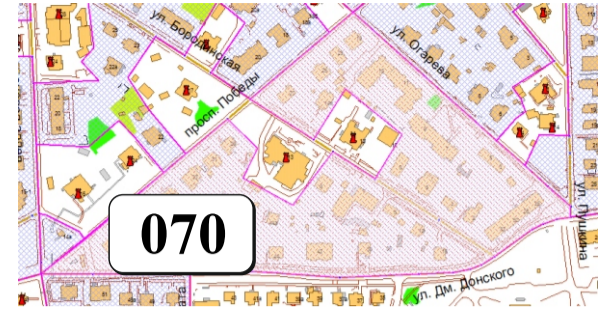

НАБОР ЦВЕТОВ ФАСАДА					ЦО КО ЛЬ	КРОВЛЯ	
	ДОМИНИРУЮЩИЙ	АКЦЕНТНЫЙ	наличник, карниз, колонна, эркер, молдинг, балюстрада, арка, узоры и др.				доминирующей	акцентный
СЕКТОР ЦВЕТОВОГО КРУГА BG	S 2030-B70G	S 3040-B70G	Белый	S 1000-N	S 1500-N	S 3040-R10B	S 4050-R10B	S 4050-Y90R
	S 3030-B70G	S 4040-B70G	S 2000-N	S 3000-N	S 4000-N	S 5010-R10B	S 5030-R10B	S 3060-R20B
	S 4030-B70G	S 5040-B70G	S 2030-B70G	S 2010-B90G	S 3040-B70G	S 4050-R20B	S 3560-Y90R	S 4030-Y90R
	S 4010-B90G	S 4000-N	S 4005-B20G	S 4005-B80G	S 4010-B10G	S 6010-Y50R	S 7020-Y10R	S 6010-Y10R
	S 5010-B70G	S 5000-N	S 4010-B50G	S 4010-B70G	S 4010-B90G	S 4030-R20B	S 4020-Y50R	S 5030-R20B
СЕКТОР ЦВЕТОВОГО КРУГА GY	S 4000-N	S 2010-G30Y	S 4010-R90B	S 4030-B70G	S 4040-B70G	S 5020-Y50R	S 5010-Y70R	S 6030-Y50R
	S 3000-N	S 3010-G30Y	S 5040-B70G	S 4010-B90G	S 6010-B70G	S 5010-Y10R	S 6030-Y60R	S 6020-Y50R
	S 1010-G30Y	S 2000-N	S 0505-G10Y	S 2002-G	S 2005-G20Y	S 4010-G90Y	S 6020-Y10R	S 4050-Y90R
	S 5010-G30Y	S 5000-N	S 2010-G90Y	S 1010-G90Y	S 2010-G90Y	S 2020-Y50R	S 6030-R10B	S 5030-Y90R
	S 5030-G30Y	S 4000-N	S 3005-G80Y	S 3010-G10Y	S 3020-G80Y	S 4010-G90Y	S 6020-Y10R	S 4050-Y90R
СЕКТОР ЦВЕТОВОГО КРУГА YR	S 3040-Y10R	S 5030-Y10R	S 3030-G40Y	S 3030-G60Y	S 3030-G70Y	S 4010-G90Y	S 6020-Y10R	S 4050-Y90R
	S 4020-Y10R	S 6010-Y10R	S 4005-G50Y	S 4010-G10Y	S 4010-G30Y	S 5010-Y10R	S 6030-Y60R	S 6020-Y50R
	S 5020-Y10R	S 7010-Y10R	S 4010-G70Y	S 4010-G90Y	S 5010-G30Y	S 2020-Y50R	S 6030-R10B	S 4050-Y90R
	S 6020-Y10R	S 8010-Y10R	S 5030-G30Y	S 6010-G30Y	S 7010-G30Y	S 3030-Y90R	S 5040-R10B	S 4040-Y90R
	S 4020-Y50R	S 6010 Y50R	S 0502-Y	S 0505-Y20R	S 0510-Y20R	S 3030-R10B	S 5040-R20B	S 5030-Y90R
СЕКТОР ЦВЕТОВОГО КРУГА RB	S 5020-Y50R	S 7010-Y50R	S 0510-Y40R	S 0510-Y50R	S 0520-Y30R	S 3030-Y90R	S 5040-R10B	S 4040-Y90R
	S 6020-Y50R	S 4020-Y30R	S 0520-Y50R	S 0520-Y70R	S 0530-Y50R	S 3060-Y90R	S 6030-R	S 6030-Y90R
	S 3030-Y90R	S 2010-Y90R	S 0530-Y70R	S 1010-Y20R	S 1010-Y30R	S 4040-R10B	S 5040-R20B	S 5030-Y90R
	S 4030-Y90R	S 6020-Y90R	S 1010-Y50R	S 1015-Y20R	S 1020-Y30R	S 3060-Y90R	S 6030-R	S 6030-Y90R
	S 4050-Y90R	S 7020-Y90R	S 1030-Y30R	S 1030-Y50R	S 1505-Y30R	S 4040-R10B	S 5040-R20B	S 5030-Y90R
СЕКТОР ЦВЕТОВОГО КРУГА RB	S 5030-R20B	S 2005-R 20B	S 1515-R10B	S 2010-Y50R	S 2020-Y30R	S 3030-Y90R	S 5040-R10B	S 4040-Y90R
	S 3030-R10B	S 3010-R 20B	S 2020-Y60R	S 2030-Y20R	S 2030-Y30R	S 3060-Y90R	S 6030-R	S 6030-Y90R
	S 4030-R10B	S 4030-R20B	S 2040-Y50R	S 3030-Y30R	S 3030-Y90R	S 4040-R10B	S 5040-R20B	S 5030-Y90R
	S 6030-R20B	S 3020-R20B	S 5020-Y50R	S 5010-Y70R	S 6020-Y90R	S 3040-Y70R	S 7020-R10B	S 4050-Y70R
	S 5010-R50B	S 4020-R20B	S 0505-R60B	S 0505-R90B	S 0510-R80B	S 4030-Y70R	S 6030-Y70R	S 5030-Y70R
СЕКТОР ЦВЕТОВОГО КРУГА RB	S 6010-R50B	S 3060-R20B	S 1515-R80B	S 2010-R	S 2010-R 20B	S 3040-Y70R	S 6030-Y70R	S 5030-Y70R
	S 4005-R50B	S 7010-R50B	S 2010-R 30B	S 3010-Y80R	S 3010-R10B	S 3040-Y70R	S 6030-Y70R	S 5030-Y70R
	S 5005-R50B	S 5000-N	S 3010-R70B	S 3010-R90B	S 3040-R10B	S 3030-Y	S 6020-R10B	S 5020-R10B
	S 6005-R50B	S 6000-N	S 4005-Y80R	S 4030-R20B	S 5010-R10B	S 3030-Y	S 6020-R10B	S 5020-R10B
	S 7005-R50B	S 7000-N	S 5020-R10B	S 6030-Y90R	S 6010-R30B	S 3030-Y	S 6020-R10B	S 5020-R10B

НАБОР ЦВЕТОВ ДЛЯ РЕКЛАМЫ			
в т. ч. для киосков, павильонов, остановочных комплексов			
S 500-N	S 1000-N	S 0502-Y	S 0505-G10Y
S 0505-Y20R	S 0507-Y20R	S 0510-Y40R	S 1005-Y 20R
S 0520-Y70R	S 0530-Y70R	S 1010-Y30R	S 2050-Y70R
S 0505-R60B	S 0505-R90B	S 0510-R80B	S 1010-R80B
S 2005-R80B	S 2005-R90B	S 3005-R80B	S 3010-R70B
S 4005-R20B	S 3502-B	S 0510-B70G	S 5502-G

НАБОР ЦВЕТОВ ДЛЯ УЛИЧНОЙ МЕБЕЛИ			
в т. ч. для малых архитектурных форм (беседки и др.)			
S 500-N	S 1000-N	S 1500-N	S 2002-G
S 3010-G80Y	S 3020-G90Y	S 4010-G90Y	S 4010-B70G
S 0507-Y20R	S 0515-Y50R	S 1010-Y30R	S 1505-Y30R
S 1030-Y30R	S 2005-Y60R	S 2010-Y50R	S 2020-Y20R
S 2040-Y	S 2040-Y10R	S 2040-Y50R	S 2050-Y10R
S 2050-Y60R	S 3030-Y30R	S 4040-Y	S 5020-Y50R
S 0515-R10B	S 1010-R	S 1010-R 20B	S 1015-R80B
S 1515-R10B	S 2005-R10B	S 2010-R 20B	S 2010-R70B
S 3010-R	S 3010-R 20B	S 3010-R70B	S 3010-R60B
S 4030-R20B	S 4010-R70B	S 6010-R50B	S 6010-R90B

НАБОР ЦВЕТОВ ДЛЯ МОЩЕНИЯ			
S 2000-N	S 4000-N	S 5000-N	S 6000-N
S 7000-N	S 2010-G90Y	S 3030-Y	S 4030-Y
S 4020-Y50R	S 5020-Y50R	S 5030-Y	S 6010-Y10R
S 6010-Y50R	S 6020-Y90R	S 7010-Y10R	S 7010-Y50R
S 7020-Y90R	S 8010-Y10R	S 8010-Y10R	S 8010-Y50R