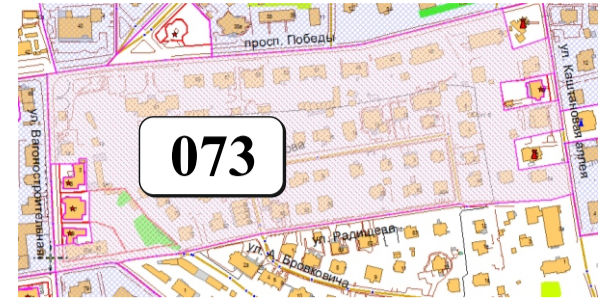

НАБОР ЦВЕТОВ ФАСАДА					ЦОКОЛЬ	КРОВЛЯ	
	ДОМИНИРУЮЩИЙ	АКЦЕНТНЫЙ	наличник, карниз, колонна, эркер, молдинг, балюстрада, арка, узоры и др.				доминирующий	акцентный
СЕКТОР ЦВЕТОВОГО КРУГА BG	S 2030-B70G	S 3040-B70G	Белый	S 1000-N	S 1500-N	S 3040-R10B	S 4050-R10B	S 4050-Y90R
	S 3030-B70G	S 4040-B70G	S 2000-N	S 3000-N	S 4000-N	S 5010-R10B	S 5030-R10B	S 3060-R20B
	S 4030-B70G	S 5040-B70G	S 2030-B70G	S 2010-B90G	S 3040-B70G	S 4050-R20B	S 3560-Y90R	S 4030-Y90R
	S 4010-B90G	S 4000-N	S 4005-B20G	S 4005-B80G	S 4010-B10G	S 6010-Y50R	S 7020-Y10R	S 6010-Y10R
	S 5010-B70G	S 5000-N	S 4010-B50G	S 4010-B70G	S 4010-B90G	S 4030-R20B	S 4020-Y50R	S 5030-R20B
СЕКТОР ЦВЕТОВОГО КРУГА GY	S 4000-N	S 2010-G30Y	S 4010-R90B	S 4030-B70G	S 4040-B70G	S 5010-Y10R	S 6030-Y60R	S 6020-Y50R
	S 3000-N	S 3010-G30Y	S 5040-B70G	S 4010-B90G	S 6010-B70G	S 4010-G90Y	S 6020-Y10R	S 4050-Y90R
	S 1010-G30Y	S 2000-N	S 0505-G10Y	S 2002-G	S 2005-G20Y	S 5010-Y10R	S 6030-Y60R	S 4050-Y90R
	S 5010-G30Y	S 5000-N	S 2010-G90Y	S 1010-G90Y	S 2010-G90Y	S 2020-Y50R	S 6030-Y60R	S 4050-Y90R
	S 5030-G30Y	S 4000-N	S 3005-G80Y	S 3010-G10Y	S 3020-G80Y	S 4010-G90Y	S 6020-Y10R	S 4050-Y90R
СЕКТОР ЦВЕТОВОГО КРУГА YR	S 3040-Y10R	S 5030-Y10R	S 3030-G40Y	S 3030-G60Y	S 3030-G70Y	S 4010-G90Y	S 6020-Y10R	S 4050-Y90R
	S 4020-Y10R	S 6010-Y10R	S 4005-G50Y	S 4010-G10Y	S 4010-G30Y	S 5010-Y10R	S 6030-Y60R	S 4050-Y90R
	S 5020-Y10R	S 7010-Y10R	S 4010-G70Y	S 4010-G90Y	S 5010-G30Y	S 2020-Y50R	S 6030-Y60R	S 4050-Y90R
	S 6020-Y10R	S 8010-Y10R	S 5030-G30Y	S 6010-G30Y	S 7010-G30Y	S 4010-G90Y	S 6020-Y10R	S 4050-Y90R
	S 4020-Y50R	S 6010 Y50R	S 0502-Y	S 0505-Y20R	S 0510-Y20R	S 4040-R10B	S 5040-R20B	S 5030-Y90R
СЕКТОР ЦВЕТОВОГО КРУГА RB	S 5020-Y50R	S 7010-Y50R	S 0510-Y40R	S 0510-Y50R	S 0520-Y30R	S 3030-R10B	S 5040-R20B	S 4040-Y90R
	S 6020-Y50R	S 4020-Y30R	S 0520-Y50R	S 0520-Y70R	S 0530-Y50R	S 3060-Y90R	S 6030-R	S 6030-Y90R
	S 3030-Y90R	S 2010-Y90R	S 0530-Y70R	S 1010-Y20R	S 1010-Y30R	S 4030-Y90R	S 6030-R	S 6030-Y90R
	S 4030-Y90R	S 6020-Y90R	S 1010-Y50R	S 1015-Y20R	S 1020-Y30R	S 3030-R10B	S 6030-R	S 6030-Y90R
	S 4050-Y90R	S 7020-Y90R	S 1030-Y30R	S 1030-Y50R	S 1505-Y30R	S 3030-R10B	S 6030-R	S 6030-Y90R
СЕКТОР ЦВЕТОВОГО КРУГА RB	S 5030-R20B	S 2005-R 20B	S 1515-R10B	S 2010-Y50R	S 2020-Y30R	S 3030-R10B	S 6030-R	S 6030-Y90R
	S 3030-R10B	S 3010-R 20B	S 2020-Y60R	S 2030-Y20R	S 2030-Y30R	S 3030-R10B	S 6030-R	S 6030-Y90R
	S 4030-R10B	S 4030-R20B	S 2040-Y50R	S 3030-Y30R	S 3030-Y90R	S 3030-R10B	S 6030-R	S 6030-Y90R
	S 6030-R20B	S 3020-R20B	S 5020-Y50R	S 5010-Y70R	S 6020-Y90R	S 3030-R10B	S 6030-R	S 6030-Y90R
	S 5010-R50B	S 4020-R20B	S 0505-R60B	S 0505-R90B	S 0510-R80B	S 3030-R10B	S 6030-R	S 6030-Y90R
СЕКТОР ЦВЕТОВОГО КРУГА RB	S 6010-R50B	S 3060-R20B	S 1515-R80B	S 2010-R	S 2010-R 20B	S 3030-R10B	S 6030-R	S 6030-Y90R
	S 4005-R50B	S 7010-R50B	S 2010-R 30B	S 3010-Y80R	S 3010-R10B	S 3030-R10B	S 6030-R	S 6030-Y90R
	S 5005-R50B	S 5000-N	S 3010-R70B	S 3010-R90B	S 3040-R10B	S 3030-R10B	S 6030-R	S 6030-Y90R
	S 6005-R50B	S 6000-N	S 4005-Y80R	S 4030-R20B	S 5010-R10B	S 3030-R10B	S 6030-R	S 6030-Y90R
	S 7005-R50B	S 7000-N	S 5020-R10B	S 6030-Y90R	S 6010-R30B	S 3030-R10B	S 6030-R	S 6030-Y90R

НАБОР ЦВЕТОВ ДЛЯ РЕКЛАМЫ			
в т. ч. для киосков, павильонов, остановочных комплексов			
S 500-N	S 1000-N	S 0502-Y	S 0505-G10Y
S 0505-Y20R	S 0507-Y20R	S 0510-Y40R	S 1005-Y 20R
S 0520-Y70R	S 0530-Y70R	S 1010-Y30R	S 2050-Y70R
S 0505-R60B	S 0505-R90B	S 0510-R80B	S 1010-R80B
S 2005-R80B	S 2005-R90B	S 3005-R80B	S 3010-R70B
S 4005-R20B	S 3502-B	S 0510-B70G	S 5502-G

НАБОР ЦВЕТОВ ДЛЯ УЛИЧНОЙ МЕБЕЛИ			
в т. ч. для малых архитектурных форм (беседки и др.)			
S 500-N	S 1000-N	S 1500-N	S 2002-G
S 3010-G80Y	S 3020-G90Y	S 4010-G90Y	S 4010-B70G
S 0507-Y20R	S 0515-Y50R	S 1010-Y30R	S 1505-Y30R
S 1030-Y30R	S 2005-Y60R	S 2010-Y50R	S 2020-Y20R
S 2040-Y	S 2040-Y10R	S 2040-Y50R	S 2050-Y10R
S 2050-Y60R	S 3030-Y30R	S 4040-Y	S 5020-Y50R
S 0515-R10B	S 1010-R	S 1010-R 20B	S 1015-R80B
S 1515-R10B	S 2005-R10B	S 2010-R 20B	S 2010-R70B
S 3010-R	S 3010-R 20B	S 3010-R70B	S 3010-R60B
S 4030-R20B	S 4010-R70B	S 6010-R50B	S 6010-R90B

НАБОР ЦВЕТОВ ДЛЯ МОЩЕНИЯ			
S 2000-N	S 4000-N	S 5000-N	S 6000-N
S 7000-N	S 2010-G90Y	S 3030-Y	S 4030-Y
S 4020-Y50R	S 5020-Y50R	S 5030-Y	S 6010-Y10R
S 6010-Y50R	S 6020-Y90R	S 7010-Y10R	S 7010-Y50R
S 7020-Y90R	S 8010-Y10R	S 8010-Y10R	S 8010-Y50R