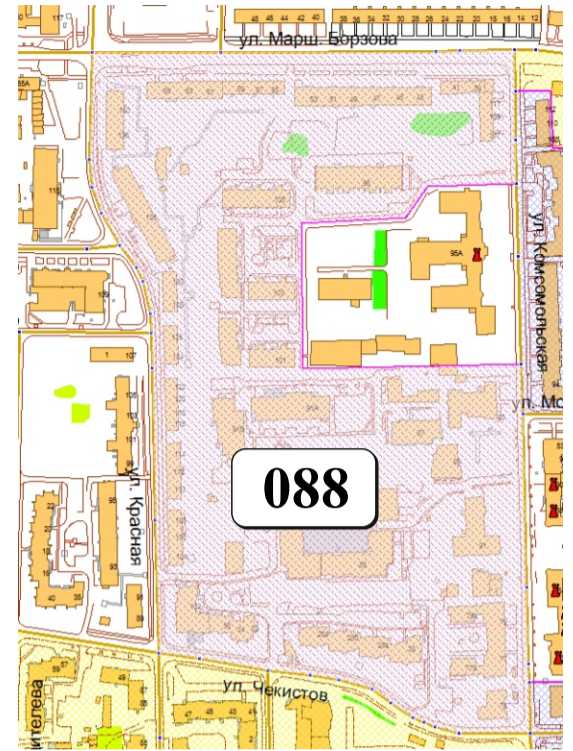

НАБОР ЦВЕТОВ ФАСАДА					ЦОКОЛЬ	КРОВЛЯ	
	ДОМИНИРУЮЩИЙ	АКЦЕНТНЫЙ	наличник, карниз, колонна, эркер, молдинг, балюстрада, арка, узоры и др.				доминирующий	акцентный
СЕКТОР ЦВЕТОВОГО КРУГА BG	Белый	S 2010-B10G	Белый	S 1000-N	S 1500-N	S 3040-R10B	S 4050-R10B	S 4050-Y90R
	S 1000-N	S 2010-B90G	S 2000-N	S 3000-N	S 4000-N	S 5010-R10B	S 5030-R10B	S 3060-R20B
	S 1500-N	S 3010-B90G	S 2030-B70G	S 2010-B90G	S 3040-B70G	S 5010-R10B	S 5030-R10B	S 3060-R20B
	S 2002-G	S 1010-B30G	S 4005-B20G	S 4005-B80G	S 4010-B10G	S 4050-R20B	S 3560-Y90R	S 4030-Y90R
	S 2000-N	S 1010-B90G	S 4010-B50G	S 4010-B70G	S 4010-B90G	S 4050-R20B	S 3560-Y90R	S 4030-Y90R
СЕКТОР ЦВЕТОВОГО КРУГА GY	S 1010-G30Y	S 1000-N	S 4010-R90B	S 4030-B70G	S 4040-B70G	S 6010-Y50R	S 7020-Y10R	S 6010-Y10R
	S 1005-G30Y	S 1010-G30Y	S 5040-B70G	S 4010-B90G	S 6010-B70G	S 6010-Y50R	S 7020-Y10R	S 6010-Y10R
	S 1010-G30Y	S 2010-G30Y	S 0505-G10Y	S 2002-G	S 2005-G20Y	S 4030-R20B	S 4020-Y50R	S 5030-R20B
	S 1010-G80Y	S 1030-G80Y	S 2010-G90Y	S 1010-G90Y	S 2010-G90Y	S 4030-R20B	S 4020-Y50R	S 5030-R20B
	S 1010-G90Y	S 1515-G90Y	S 3005-G80Y	S 3010-G10Y	S 3020-G80Y	S 5020-Y50R	S 5010-Y70R	S 6030-Y50R
	S 1015-G80Y	S 1040-G80Y	S 3030-G40Y	S 3030-G60Y	S 3030-G70Y	S 5020-Y50R	S 5010-Y70R	S 6030-Y50R
	S 1015-G90Y	S 2010-G90Y	S 4005-G50Y	S 4010-G10Y	S 4010-G30Y	S 5010-Y10R	S 6030-Y60R	S 6020-Y50R
	S 0505-Y20R	S 0515-Y20R	S 4010-G70Y	S 4010-G90Y	S 5010-G30Y	S 5010-Y10R	S 6030-Y60R	S 6020-Y50R
	S 0507-Y20R	S 0520-Y20R	S 5030-G30Y	S 6010-G30Y	S 7010-G30Y	S 4010-G90Y	S 6020-Y10R	S 4050-Y90R
	S 1005-Y 20R	S 1020-Y20R	S 0502-Y	S 0505-Y20R	S 0510-Y20R	S 4010-G90Y	S 6020-Y10R	S 4050-Y90R
СЕКТОР ЦВЕТОВОГО КРУГА YR	S 0520-Y30R	S 1030-Y30R	S 0510-Y40R	S 0510-Y50R	S 0520-Y30R	S 2020-Y50R	S 6030-R10B	S 4050-R10B
	S 1020-Y30R	S 2030-Y30R	S 0520-Y50R	S 0520-Y70R	S 0530-Y50R	S 2020-Y50R	S 6030-R10B	S 4050-R10B
	S 1010-Y50R	S 1030-Y50R	S 0530-Y70R	S 1010-Y20R	S 1010-Y30R	S 4040-R10B	S 5040-R20B	S 5030-Y90R
	S 0515-Y50R	S 0540-Y50R	S 1010-Y50R	S 1015-Y20R	S 1020-Y30R	S 4040-R10B	S 5040-R20B	S 5030-Y90R
	S 1015-Y50R	S 1040-Y50R	S 1030-Y30R	S 1030-Y50R	S 1505-Y30R	S 3030-Y90R	S 5040-R10B	S 4040-Y90R
	S 0510-R	S 1010-R	S 1515-R10B	S 2010-Y50R	S 2020-Y30R	S 3030-Y90R	S 5040-R10B	S 4040-Y90R
	S 0500-N	S 0515-R10B	S 2020-Y60R	S 2030-Y20R	S 2030-Y30R	S 3060-Y90R	S 6030-R	S 6030-Y90R
	S 1000N	S 1020-R10B	S 2040-Y50R	S 3030-Y30R	S 3030-Y90R	S 3060-Y90R	S 6030-R	S 6030-Y90R
	S 2000N	S 2020-R10B	S 5020-Y50R	S 5010-Y70R	S 6020-Y90R	S 4030-Y70R	S 7020-R10B	S 4050-Y70R
	S 1010-R10B	S 1515-R10B	S 0505-R60B	S 0505-R90B	S 0510-R80B	S 4030-Y70R	S 7020-R10B	S 4050-Y70R
СЕКТОР ЦВЕТОВОГО КРУГА RB	S 0505-R20B	S 1010-R 20B	S 1515-R80B	S 2010-R	S 2010-R 20B	S 3040-Y70R	S 6030-Y70R	S 5030-Y70R
	S 1005-R20B	S 1515-R 20B	S 2010-R 30B	S 3010-Y80R	S 3010-R10B	S 3040-Y70R	S 6030-Y70R	S 5030-Y70R
	S 1005-R10B	S 1010-R80B	S 3010-R70B	S 3010-R90B	S 3040-R10B	S 3030-Y	S 6020-R10B	S 5020-R10B
	S 2005-R80B	S 500-N	S 4005-Y80R	S 4030-R20B	S 5010-R10B	S 3030-Y	S 6020-R10B	S 5020-R10B
	S 1000-N	S 1515-R80B	S 5020-R10B	S 6030-Y90R	S 6010-R30B	S 3030-Y	S 6020-R10B	S 5020-R10B

НАБОР ЦВЕТОВ ДЛЯ РЕКЛАМЫ

в т. ч. для киосков, павильонов, остановочных комплексов

S 500-N	S 1000-N	S 0505-G10Y	S 0502-R
S 0505-R60B	S 0505-R90B	S 0510-R80B	S 0505-Y20R
S 0507-Y20R	S 1005-Y 20R	S 1010-R80B	S 1515-R80B
S 2005-R80B	S 2005-R90B	S 3005-R80B	S 3010-R70B

НАБОР ЦВЕТОВ ДЛЯ УЛИЧНОЙ МЕБЕЛИ

в т. ч. для малых архитектурных форм (беседки и др.)

S 500-N	S 1000-N	S 1500-N	S 2002-G
S 3010-G80Y	S 3020-G90Y	S 4010-G90Y	S 4010-B70G
S 0507-Y20R	S 0515-Y50R	S 1010-Y30R	S 1505-Y30R
S 1030-Y30R	S 2005-Y60R	S 2010-Y50R	S 2020-Y20R
S 2040-Y	S 2040-Y10R	S 2040-Y50R	S 2050-Y10R
S 2050-Y60R	S 3030-Y30R	S 4040-Y	S 5020-Y50R
S 0515-R10B	S 1010-R	S 1010-R 20B	S 1015-R80B
S 1515-R10B	S 2005-R10B	S 2010-R 20B	S 2010-R70B
S 3010-R	S 3010-R 20B	S 3010-R70B	S 3010-R60B
S 4030-R20B	S 4010-R70B	S 6010-R50B	S 6010-R90B

НАБОР ЦВЕТОВ ДЛЯ МОЩЕНИЯ

S 2000-N	S 4000-N	S 5000-N	S 6000-N
S 7000-N	S 2010-G90Y	S 3030-Y	S 4030-Y
S 4020-Y50R	S 5020-Y50R	S 5030-Y	S 6010-Y10R
S 6010-Y50R	S 6020-Y90R	S 7010-Y10R	S 7010-Y50R
S 7020-Y90R	S 8010-Y10R	S 8010-Y10R	S 8010-Y50R