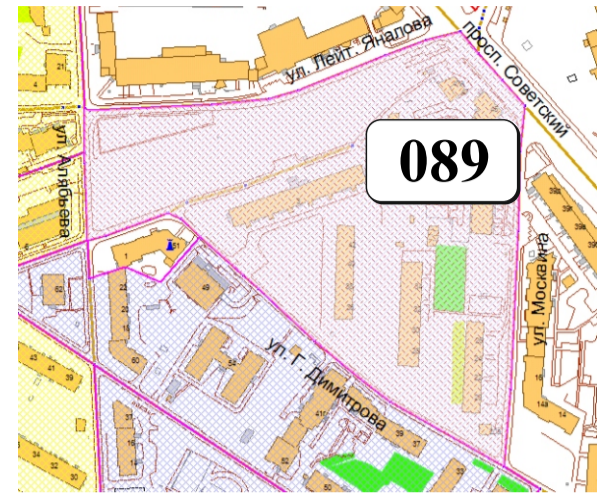

НАБОР ЦВЕТОВ ФАСАДА					ЦО КО ЛЬ	КРОВЛЯ	
ДОМИНИРУЮЩИЙ	АКЦЕНТНЫЙ	наличник, карниз, колонна, эркер, молдинг, балюстрада, арка, узоры и др.				доминирующей	акцентный
S 0505-G	S 1515-G	Белый	S 1000-N	S 1500-N	S 3040-R10B	S 4050-Y90R	S 4050-R10B
S 0505-G10Y	S 2010-G10Y	S 2000-N	S 3000-N	S 4000-N	S 5010-R10B	S 3060-R20B	S 5030-R10B
S 0510-G	S 2020-G	S 2030-B70G	S 2010-B90G	S 3040-B70G	S 5010-R10B	S 3060-R20B	S 5030-R10B
S 0510-G10Y	S 3010-G10Y	S 4005-B20G	S 4005-B80G	S 4010-B10G	S 5010-R10B	S 3060-R20B	S 5030-R10B
S 1010-G10Y	S 3010-G10Y	S 4010-R90B	S 4030-B70G	S 4040-B70G	S 4050-R20B	S 4030-Y90R	S 3560-Y90R
S 1502-G	S 2502-G	S 0505-G10Y	S 2002-G	S 2005-G20Y	S 6010-Y50R	S 6010-Y10R	S 7020-Y10R
S 5020-G	Белый	S 2010-G90Y	S 1010-G90Y	S 2010-G90Y	S 6010-Y50R	S 6010-Y10R	S 7020-Y10R
S 0510-Y20R	S 1515-Y20R	S 3005-G80Y	S 3010-G10Y	S 3020-G80Y	S 4030-R20B	S 5030-R20B	S 4020-Y50R
S 1005-Y20R	S 1020-Y20R	S 3030-G40Y	S 3030-G60Y	S 3030-G70Y	S 4030-R20B	S 5030-R20B	S 4020-Y50R
S 1010-Y20R	S 1020-Y20R	S 4005-G50Y	S 4010-G10Y	S 4010-G30Y	S 5020-Y50R	S 6030-Y50R	S 5010-Y70R
S 2010-Y20R	S 2030-Y20R	S 4010-G70Y	S 4010-G90Y	S 5010-G30Y	S 5020-Y50R	S 6030-Y50R	S 5010-Y70R
S 2020-Y30R	S 4020-Y70R	S 0502-Y	S 0505-Y20R	S 0510-Y20R	S 4050-Y90R	S 6020-Y50R	S 6030-Y60R
S 3020-Y30R	S 5020-Y70R	S 0510-Y40R	S 0510-Y50R	S 0520-Y30R	S 4050-Y90R	S 6020-Y50R	S 6030-Y60R
S 0520-Y70R	S 5030-Y70R	S 0520-Y50R	S 0520-Y70R	S 0530-Y50R	S 6020-Y10R	S 5010-Y10R	S 4010-G90Y
Белый	S 6020-Y70R	S 0530-Y70R	S 1010-Y20R	S 1010-Y30R	S 6020-Y10R	S 5010-Y10R	S 4010-G90Y
S 0502-B	S 1010-B	S 1030-Y30R	S 1030-Y50R	S 1505-Y30R	S 6030-R10B	S 4050-R10B	S 2020-Y50R
S 0505-R60B	S 1015-R60B	S 1515-R10B	S 2010-Y50R	S 2020-Y30R	S 6030-R10B	S 4050-R10B	S 2020-Y50R
S 0505-R90B	S 1010-R90B	S 2020-Y60R	S 2030-Y20R	S 2030-Y30R	S 5040-R20B	S 5030-Y90R	S 4040-R10B
S 0510-R80B	S 1515-R80B	S 2040-Y50R	S 3030-Y30R	S 3030-Y90R	S 5040-R20B	S 5030-Y90R	S 4040-R10B
S 0510-B	S 1510-B	S 5020-Y50R	S 5010-Y70R	S 6020-Y90R	S 5040-R10B	S 4040-Y90R	S 3030-Y90R
S 0515-R60B	S 1515-R60B	S 0505-R60B	S 0505-R90B	S 0510-B	S 5040-R10B	S 4040-Y90R	S 3030-Y90R
S 0515-R90B	S 1510-R90B	S 0510-R80B	S 0515-R60B	S 0515-R90B	S 6030-R	S 6030-Y90R	S 3060-Y90R
S 1015-R80B	S 2020-R80B	S 1010-B	S 1015-R80B	S 1010-R90B	S 6030-R	S 6030-Y90R	S 3060-Y90R
S 0502-R	S 2002-R	S 1015-R60B	S 1510-B	S 1510-R90B	S 7020-R10B	S 4050-Y70R	S 4030-Y70R
S 1002-R	S 2502-R	S 1515-R60B	S 1515-R80B	S 2002-R	S 7020-R10B	S 4050-Y70R	S 4030-Y70R
S 1502-R	S 2502-R	S 2010-R	S 2010-R 20B	S 2010-R 30B	S 6030-Y70R	S 5030-Y70R	S 3040-Y70R
S 1010-R30B	S 5010-R30B	S 2020-R80B	S 3010-Y80R	S 3010-R10B	S 6030-Y70R	S 5030-Y70R	S 3040-Y70R
S 3010-R10B	S 6010-R10B	S 3010-R70B	S 3010-R90B	S 3040-R10B	S 6020-R10B	S 5020-R10B	S 3030-Y
S 4010-R30B	S 6010-R30B	S 4005-Y80R	S 4030-R20B	S 5010-R10B	S 6020-R10B	S 5020-R10B	S 3030-Y
S 5010-R10B	S 7010-R10B	S 5020-R10B	S 6030-Y90R	S 6010-R30B	S 6020-R10B	S 5020-R10B	S 3030-Y

НАБОР ЦВЕТОВ ДЛЯ РЕКЛАМЫ			
в т. ч. для киосков, павильонов, остановочных комплексов			
S 500-N	S 1000-N	S 0502-Y	S 0505-G10Y
S 0505-Y20R	S 0507-Y20R	S 0510-Y40R	S 1005-Y 20R
S 0520-Y70R	S 0530-Y70R	S 1010-Y30R	S 2050-Y70R
S 0505-R60B	S 0505-R90B	S 0510-R80B	S 1010-R80B
S 2005-R80B	S 2005-R90B	S 3005-R80B	S 3010-R70B
S 4005-R20B	S 3502-B	S 0510-B70G	S 5502-G

НАБОР ЦВЕТОВ ДЛЯ УЛИЧНОЙ МЕБЕЛИ			
в т. ч. для малых архитектурных форм (беседки и др.)			
S 500-N	S 1000-N	S 1500-N	S 2002-G
S 3010-G80Y	S 3020-G90Y	S 4010-G90Y	S 4010-B70G
S 8010-B70G	S 7020-G	S 8502-G	S 8500-N
S 0507-Y20R	S 0515-Y50R	S 2020-Y50R	S 4020-Y50R
S 1510-G90Y	S 1505-Y	S 1010-Y30R	S 1015-Y20R
S 2040-Y	S 2040-Y10R	S 2040-Y50R	S 2050-Y10R
S 2050-Y60R	S 3030-Y30R	S 4020-Y40R	S 4040-Y
S 5020-Y50R	S 5030-Y70R	S 5040-Y60R	S 5040-Y70R
S 2010-R 20B	S 3010-R	S 3010-R 20B	S 4030-R20B
S 6502-B	S 6010-R50B	S 6010-R90B	S 7005-R20B
S 4010-R70B	S 1015-R80B	S 4010-R90B	S 4010-B10G

НАБОР ЦВЕТОВ ДЛЯ МОЩЕНИЯ			
S 3000-N	S 4500-N	S 6000-N	S 7000-N
S 4550-Y90R	S 5020-Y40R	S 5020-Y50R	S 5030-Y
S 6010-Y10R	S 6010-Y70R	S 6030-Y70R	S 7010-Y70R
S 7020-Y60R	S 8010-Y70R	S 8010-Y90R	S 8010-R10B