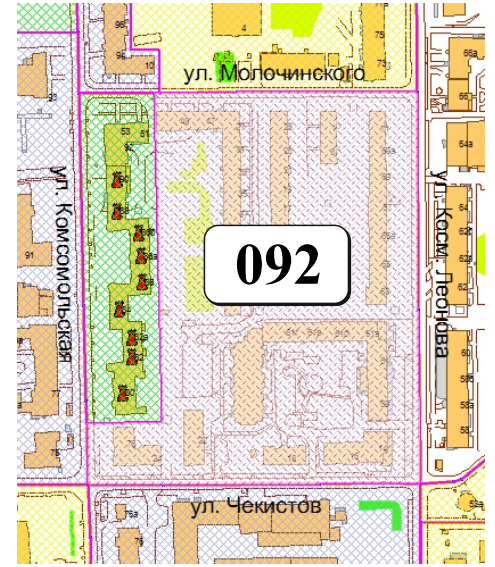

НАБОР ЦВЕТОВ ФАСАДА					ЦОКОЛЬ	КРОВЛЯ		
	ДОМИНИРУЮЩИЙ	АКЦЕНТНЫЙ	наличник, карниз, колонна, эркер, молдинг, балюстрада, арка, узоры и др.				доминирующий	акцентный	
СЕКТОР ЦВЕТОВОГО КРУГА BG	Белый	S 2010-B10G	Белый	S 1000-N	S 1500-N	S 3040-R10B	S 4050-R10B	S 4050-Y90R	
	S 1000-N	S 2010-B90G	S 2000-N	S 3000-N	S 4000-N	S 5010-R10B	S 5030-R10B	S 3060-R20B	
	S 1500-N	S 3010-B90G	S 2030-B70G	S 2010-B90G	S 3040-B70G	S 4050-R20B	S 3560-Y90R	S 4030-Y90R	
	S 2002-G	S 1010-B30G	S 4005-B20G	S 4005-B80G	S 4010-B10G	S 6010-Y50R	S 7020-Y10R	S 6010-Y10R	
	S 2000-N	S 1010-B90G	S 4010-B50G	S 4010-B70G	S 4010-B90G	S 4030-R20B	S 4020-Y50R	S 5030-R20B	
СЕКТОР ЦВЕТОВОГО КРУГА GY	S 1010-G30Y	S 1000-N	S 4010-R90B	S 4030-B70G	S 4040-B70G	S 5010-Y10R	S 6030-Y60R	S 6020-Y50R	
	S 1005-G30Y	S 1010-G30Y	S 5040-B70G	S 4010-B90G	S 6010-B70G	S 4010-G90Y	S 6020-Y10R	S 4050-Y90R	
	S 1010-G30Y	S 2010-G30Y	S 0505-G10Y	S 2002-G	S 2005-G20Y	S 4040-R10B	S 5040-R20B	S 5030-Y90R	
	S 1010-G80Y	S 1030-G80Y	S 2010-G90Y	S 1010-G90Y	S 2010-G90Y	S 5020-Y50R	S 5010-Y70R	S 6030-Y50R	
	S 1010-G90Y	S 1515-G90Y	S 3005-G80Y	S 3010-G10Y	S 3020-G80Y	S 5010-Y10R	S 6030-Y60R	S 6020-Y50R	
	S 1015-G80Y	S 1040-G80Y	S 3030-G40Y	S 3030-G60Y	S 3030-G70Y	S 4010-G90Y	S 6020-Y10R	S 4050-Y90R	
	S 1015-G90Y	S 2010-G90Y	S 4005-G50Y	S 4010-G10Y	S 4010-G30Y	S 4040-R10B	S 5040-R20B	S 5030-Y90R	
	S 0505-Y20R	S 0515-Y20R	S 4010-G70Y	S 4010-G90Y	S 5010-G30Y	S 3030-Y90R	S 5040-R10B	S 4040-Y90R	
	S 0507-Y20R	S 0520-Y20R	S 5030-G30Y	S 6010-G30Y	S 7010-G30Y	S 3060-Y90R	S 6030-R	S 6030-Y90R	
	S 1005-Y 20R	S 1020-Y20R	S 0502-Y	S 0505-Y20R	S 0510-Y20R	S 4030-Y70R	S 7020-R10B	S 4050-Y70R	
СЕКТОР ЦВЕТОВОГО КРУГА YR	S 0520-Y30R	S 1030-Y30R	S 0510-Y40R	S 0510-Y50R	S 0520-Y30R	S 4040-R10B	S 5040-R20B	S 5030-Y90R	
	S 1020-Y30R	S 2030-Y30R	S 0520-Y50R	S 0520-Y70R	S 0530-Y50R	S 3030-Y90R	S 5040-R10B	S 4040-Y90R	
	S 1010-Y50R	S 1030-Y50R	S 0530-Y70R	S 1010-Y20R	S 1010-Y30R	S 3060-Y90R	S 6030-R	S 6030-Y90R	
	S 0515-Y50R	S 0540-Y50R	S 1010-Y50R	S 1015-Y20R	S 1020-Y30R	S 3030-Y90R	S 6030-R	S 6030-Y90R	
	S 1015-Y50R	S 1040-Y50R	S 1030-Y30R	S 1030-Y50R	S 1505-Y30R	S 3030-Y90R	S 6030-R	S 6030-Y90R	
	S 0510-R	S 1010-R	S 1515-R10B	S 2010-Y50R	S 2020-Y30R	S 3030-Y90R	S 6030-R	S 6030-Y90R	
	S 0500-N	S 0515-R10B	S 2020-Y60R	S 2030-Y20R	S 2030-Y30R	S 3060-Y90R	S 6030-R	S 6030-Y90R	
	S 1000N	S 1020-R10B	S 2040-Y50R	S 3030-Y30R	S 3030-Y90R	S 3060-Y90R	S 6030-R	S 6030-Y90R	
	S 2000N	S 2020-R10B	S 5020-Y50R	S 5010-Y70R	S 6020-Y90R	S 3060-Y90R	S 6030-R	S 6030-Y90R	
	S 1010-R10B	S 1515-R10B	S 0505-R60B	S 0505-R90B	S 0510-R80B	S 4030-Y70R	S 7020-R10B	S 4050-Y70R	
СЕКТОР ЦВЕТОВОГО КРУГА RB	S 0505-R20B	S 1010-R 20B	S 1515-R80B	S 2010-R	S 2010-R 20B	S 3040-Y70R	S 6030-Y70R	S 5030-Y70R	
	S 1005-R20B	S 1515-R 20B	S 2010-R 30B	S 3010-Y80R	S 3010-R10B	S 3040-Y70R	S 6030-Y70R	S 5030-Y70R	
	S 1005-R10B	S 1010-R80B	S 3010-R70B	S 3010-R90B	S 3040-R10B	S 3030-Y	S 6020-R10B	S 5020-R10B	
	S 2005-R80B	S 500-N	S 4005-Y80R	S 4030-R20B	S 5010-R10B	S 3030-Y	S 6020-R10B	S 5020-R10B	
	S 1000-N	S 1515-R80B	S 5020-R10B	S 6030-Y90R	S 6010-R30B	S 3030-Y	S 6020-R10B	S 5020-R10B	

НАБОР ЦВЕТОВ ДЛЯ РЕКЛАМЫ

в т. ч. для киосков, павильонов, остановочных комплексов

S 500-N	S 1000-N	S 0502-Y	S 0505-G10Y
S 0505-Y20R	S 0507-Y20R	S 0510-Y40R	S 1005-Y 20R
S 0520-Y70R	S 0530-Y70R	S 1010-Y30R	S 2050-Y70R
S 0505-R60B	S 0505-R90B	S 0510-R80B	S 1010-R80B
S 2005-R80B	S 2005-R90B	S 3005-R80B	S 3010-R70B
S 4005-R20B	S 3502-B	S 0510-B70G	S 5502-G

НАБОР ЦВЕТОВ ДЛЯ УЛИЧНОЙ МЕБЕЛИ

в т. ч. для малых архитектурных форм (беседки и др.)

S 500-N	S 1000-N	S 1500-N	S 2002-G
S 3010-G80Y	S 3020-G90Y	S 4010-G90Y	S 4010-B70G
S 0507-Y20R	S 0515-Y50R	S 1010-Y30R	S 1505-Y30R
S 1030-Y30R	S 2005-Y60R	S 2010-Y50R	S 2020-Y20R
S 2040-Y	S 2040-Y10R	S 2040-Y50R	S 2050-Y10R
S 2050-Y60R	S 3030-Y30R	S 4040-Y	S 5020-Y50R
S 0515-R10B	S 1010-R	S 1010-R 20B	S 1015-R80B
S 1515-R10B	S 2005-R10B	S 2010-R 20B	S 2010-R70B
S 3010-R	S 3010-R 20B	S 3010-R70B	S 3010-R60B
S 4030-R20B	S 4010-R70B	S 6010-R50B	S 6010-R90B

НАБОР ЦВЕТОВ ДЛЯ МОЩЕНИЯ

S 2000-N	S 4000-N	S 5000-N	S 6000-N
S 7000-N	S 2010-G90Y	S 3030-Y	S 4030-Y
S 4020-Y50R	S 5020-Y50R	S 5030-Y	S 6010-Y10R
S 6010-Y50R	S 6020-Y90R	S 7010-Y10R	S 7010-Y50R
S 7020-Y90R	S 8010-Y10R	S 8010-Y10R	S 8010-Y50R