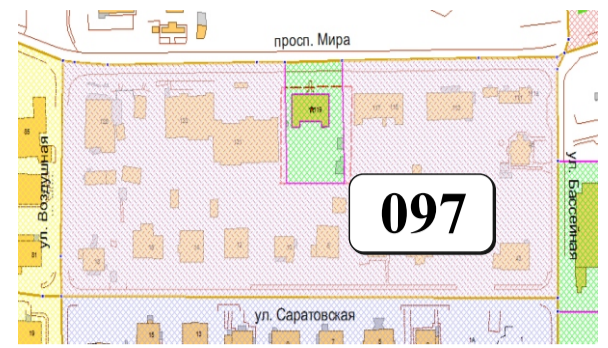

НАБОР ЦВЕТОВ ФАСАДА					ЦОКОЛЬ	КРОВЛЯ	
	ДОМИНИРУЮЩИЙ	АКЦЕНТНЫЙ	наличник, карниз, колонна, эркер, молдинг, балюстрада, арка, узоры и др.				доминирующий	акцентный
СЕКТОР ЦВЕТОВОГО КРУГА BG	S 2030-B70G	S 3040-B70G	Белый	S 1000-N	S 1500-N	S 3040-R10B	S 4050-R10B	S 4050-Y90R
	S 3030-B70G	S 4040-B70G	S 2000-N	S 3000-N	S 4000-N	S 5010-R10B	S 5030-R10B	S 3060-R20B
	S 4030-B70G	S 5040-B70G	S 2030-B70G	S 2010-B90G	S 3040-B70G	S 4050-R20B	S 3560-Y90R	S 4030-Y90R
	S 4010-B90G	S 4000-N	S 4005-B20G	S 4005-B80G	S 4010-B10G	S 6010-Y50R	S 7020-Y10R	S 6010-Y10R
	S 5010-B70G	S 5000-N	S 4010-B50G	S 4010-B70G	S 4010-B90G	S 4030-R20B	S 4020-Y50R	S 5030-R20B
СЕКТОР ЦВЕТОВОГО КРУГА GY	S 4000-N	S 2010-G30Y	S 4010-R90B	S 4030-B70G	S 4040-B70G	S 6010-Y50R	S 7020-Y10R	S 6010-Y10R
	S 3000-N	S 3010-G30Y	S 5040-B70G	S 4010-B90G	S 6010-B70G	S 4030-R20B	S 4020-Y50R	S 5030-R20B
	S 1010-G30Y	S 2000-N	S 0505-G10Y	S 2002-G	S 2005-G20Y	S 5010-Y10R	S 6030-Y60R	S 6020-Y50R
	S 5010-G30Y	S 5000-N	S 2010-G90Y	S 1010-G90Y	S 2010-G90Y	S 5010-Y10R	S 6030-Y60R	S 6020-Y50R
	S 5030-G30Y	S 4000-N	S 3005-G80Y	S 3010-G10Y	S 3020-G80Y	S 4010-G90Y	S 6020-Y10R	S 4050-Y90R
СЕКТОР ЦВЕТОВОГО КРУГА YR	S 3040-Y10R	S 5030-Y10R	S 3030-G40Y	S 3030-G60Y	S 3030-G70Y	S 4010-G90Y	S 6020-Y10R	S 4050-Y90R
	S 4020-Y10R	S 6010-Y10R	S 4005-G50Y	S 4010-G10Y	S 4010-G30Y	S 5010-Y10R	S 6030-Y60R	S 6020-Y50R
	S 5020-Y10R	S 7010-Y10R	S 4010-G70Y	S 4010-G90Y	S 5010-G30Y	S 2020-Y50R	S 6030-R10B	S 4050-Y90R
	S 6020-Y10R	S 8010-Y10R	S 5030-G30Y	S 6010-G30Y	S 7010-G30Y	S 3030-Y90R	S 5040-R10B	S 4040-Y90R
	S 4020-Y50R	S 6010 Y50R	S 0502-Y	S 0505-Y20R	S 0510-Y20R	S 3030-R10B	S 5040-R20B	S 5030-Y90R
СЕКТОР ЦВЕТОВОГО КРУГА RB	S 5020-Y50R	S 7010-Y50R	S 0510-Y40R	S 0510-Y50R	S 0520-Y30R	S 3030-Y90R	S 5040-R10B	S 4040-Y90R
	S 6020-Y50R	S 4020-Y30R	S 0520-Y50R	S 0520-Y70R	S 0530-Y50R	S 3060-Y90R	S 6030-R	S 6030-Y90R
	S 3030-Y90R	S 2010-Y90R	S 0530-Y70R	S 1010-Y20R	S 1010-Y30R	S 4030-Y70R	S 7020-R10B	S 4050-Y70R
	S 4030-Y90R	S 6020-Y90R	S 1010-Y50R	S 1015-Y20R	S 1020-Y30R	S 3040-R10B	S 6030-R	S 6030-Y90R
	S 4050-Y90R	S 7020-Y90R	S 1030-Y30R	S 1030-Y50R	S 1505-Y30R	S 3030-R10B	S 6030-R	S 6030-Y90R
СЕКТОР ЦВЕТОВОГО КРУГА RB	S 5030-R20B	S 2005-R 20B	S 1515-R10B	S 2010-Y50R	S 2020-Y30R	S 4030-Y70R	S 7020-R10B	S 4050-Y70R
	S 3030-R10B	S 3010-R 20B	S 2020-Y60R	S 2030-Y20R	S 2030-Y30R	S 3040-Y70R	S 7020-R10B	S 4050-Y70R
	S 4030-R10B	S 4030-R20B	S 2040-Y50R	S 3030-Y30R	S 3030-Y90R	S 3040-Y70R	S 7020-R10B	S 4050-Y70R
	S 6030-R20B	S 3020-R20B	S 5020-Y50R	S 5010-Y70R	S 6020-Y90R	S 3040-Y70R	S 7020-R10B	S 4050-Y70R
	S 5010-R50B	S 4020-R20B	S 0505-R60B	S 0505-R90B	S 0510-R80B	S 3040-Y70R	S 7020-R10B	S 4050-Y70R
СЕКТОР ЦВЕТОВОГО КРУГА RB	S 6010-R50B	S 3060-R20B	S 1515-R80B	S 2010-R	S 2010-R 20B	S 3040-Y70R	S 7020-R10B	S 4050-Y70R
	S 4005-R50B	S 7010-R50B	S 2010-R 30B	S 3010-Y80R	S 3010-R10B	S 3040-Y	S 6020-R10B	S 5020-R10B
	S 5005-R50B	S 5000-N	S 3010-R70B	S 3010-R90B	S 3040-R10B	S 3030-Y	S 6020-R10B	S 5020-R10B
	S 6005-R50B	S 6000-N	S 4005-Y80R	S 4030-R20B	S 5010-R10B	S 3030-Y	S 6020-R10B	S 5020-R10B
	S 7005-R50B	S 7000-N	S 5020-R10B	S 6030-Y90R	S 6010-R30B	S 3030-Y	S 6020-R10B	S 5020-R10B

НАБОР ЦВЕТОВ ДЛЯ РЕКЛАМЫ			
в т. ч. для киосков, павильонов, остановочных комплексов			
S 500-N	S 1000-N	S 0502-Y	S 0505-G10Y
S 0505-Y20R	S 0507-Y20R	S 0510-Y40R	S 1005-Y 20R
S 0520-Y70R	S 0530-Y70R	S 1010-Y30R	S 2050-Y70R
S 0505-R60B	S 0505-R90B	S 0510-R80B	S 1010-R80B
S 2005-R80B	S 2005-R90B	S 3005-R80B	S 3010-R70B
S 4005-R20B	S 3502-B	S 0510-B70G	S 5502-G

НАБОР ЦВЕТОВ ДЛЯ УЛИЧНОЙ МЕБЕЛИ			
в т. ч. для малых архитектурных форм (беседки и др.)			
S 500-N	S 1000-N	S 1500-N	S 2002-G
S 3010-G80Y	S 3020-G90Y	S 4010-G90Y	S 4010-B70G
S 0507-Y20R	S 0515-Y50R	S 1010-Y30R	S 1505-Y30R
S 1030-Y30R	S 2005-Y60R	S 2010-Y50R	S 2020-Y20R
S 2040-Y	S 2040-Y10R	S 2040-Y50R	S 2050-Y10R
S 2050-Y60R	S 3030-Y30R	S 4040-Y	S 5020-Y50R
S 0515-R10B	S 1010-R	S 1010-R 20B	S 1015-R80B
S 1515-R10B	S 2005-R10B	S 2010-R 20B	S 2010-R70B
S 3010-R	S 3010-R 20B	S 3010-R70B	S 3010-R60B
S 4030-R20B	S 4010-R70B	S 6010-R50B	S 6010-R90B

НАБОР ЦВЕТОВ ДЛЯ МОЩЕНИЯ			
S 2000-N	S 4000-N	S 5000-N	S 6000-N
S 7000-N	S 2010-G90Y	S 3030-Y	S 4030-Y
S 4020-Y50R	S 5020-Y50R	S 5030-Y	S 6010-Y10R
S 6010-Y50R	S 6020-Y90R	S 7010-Y10R	S 7010-Y50R
S 7020-Y90R	S 8010-Y10R	S 8010-Y10R	S 8010-Y50R