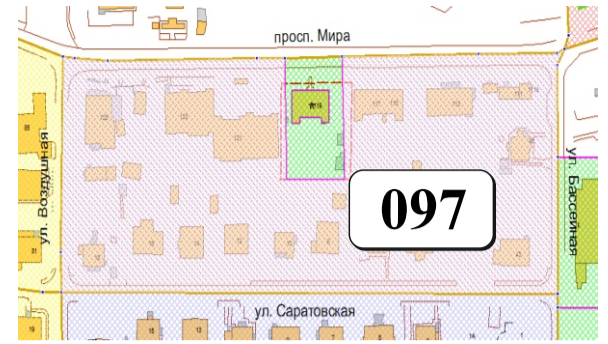

НАБОР ЦВЕТОВ ФАСАДА					ЦОКОЛЬ	КРОВЛЯ	
	ДОМИНИРУЮЩИЙ	АКЦЕНТНЫЙ	наличник, карниз, колонна, эркер, молдинг, балюстрада, арка, узоры и др.				доминирующий	акцентный
СЕКТОР ЦВЕТОВОГО КРУГА BG	Белый	S 2010-B10G	Белый	S 1000-N	S 1500-N	S 3040-R10B	S 4050-R10B	S 4050-Y90R
	S 1000-N	S 2010-B90G	S 2000-N	S 3000-N	S 4000-N	S 5010-R10B	S 5030-R10B	S 3060-R20B
	S 1500-N	S 3010-B90G	S 2030-B70G	S 2010-B90G	S 3040-B70G	S 4050-R20B	S 3560-Y90R	S 4030-Y90R
	S 2002-G	S 1010-B30G	S 4005-B20G	S 4005-B80G	S 4010-B10G	S 6010-Y50R	S 7020-Y10R	S 6010-Y10R
	S 2000-N	S 1010-B90G	S 4010-B50G	S 4010-B70G	S 4010-B90G	S 4030-R20B	S 4020-Y50R	S 5030-R20B
СЕКТОР ЦВЕТОВОГО КРУГА GY	S 1010-G30Y	S 1000-N	S 4010-R90B	S 4030-B70G	S 4040-B70G	S 5020-Y50R	S 5010-Y70R	S 6030-Y50R
	S 1005-G30Y	S 1010-G30Y	S 5040-B70G	S 4010-B90G	S 6010-B70G	S 4030-R20B	S 4020-Y50R	S 5030-R20B
	S 1010-G30Y	S 2010-G30Y	S 0505-G10Y	S 2002-G	S 2005-G20Y	S 5010-Y10R	S 6030-Y60R	S 6020-Y50R
	S 1010-G80Y	S 1030-G80Y	S 2010-G90Y	S 1010-G90Y	S 2010-G90Y	S 4010-G90Y	S 6020-Y10R	S 4050-Y90R
	S 1010-G90Y	S 1515-G90Y	S 3005-G80Y	S 3010-G10Y	S 3020-G80Y	S 4040-R10B	S 5040-R20B	S 5030-Y90R
	S 1015-G80Y	S 1040-G80Y	S 3030-G40Y	S 3030-G60Y	S 3030-G70Y	S 3030-Y90R	S 5040-R10B	S 4040-Y90R
	S 1015-G90Y	S 2010-G90Y	S 4005-G50Y	S 4010-G10Y	S 4010-G30Y	S 3030-Y90R	S 5040-R10B	S 4040-Y90R
	S 0505-Y20R	S 0515-Y20R	S 4010-G70Y	S 4010-G90Y	S 5010-G30Y	S 3060-Y90R	S 6030-R	S 6030-Y90R
	S 0507-Y20R	S 0520-Y20R	S 5030-G30Y	S 6010-G30Y	S 7010-G30Y	S 4030-Y70R	S 7020-R10B	S 4050-Y70R
	S 1005-Y 20R	S 1020-Y20R	S 0502-Y	S 0505-Y20R	S 0510-Y20R	S 4040-R10B	S 5040-R20B	S 5030-Y90R
СЕКТОР ЦВЕТОВОГО КРУГА YR	S 0520-Y30R	S 1030-Y30R	S 0510-Y40R	S 0510-Y50R	S 0520-Y30R	S 2020-Y50R	S 6030-R10B	S 4050-R10B
	S 1020-Y30R	S 2030-Y30R	S 0520-Y50R	S 0520-Y70R	S 0530-Y50R	S 4040-R10B	S 5040-R20B	S 5030-Y90R
	S 1010-Y50R	S 1030-Y50R	S 0530-Y70R	S 1010-Y20R	S 1010-Y30R	S 3030-Y90R	S 5040-R10B	S 4040-Y90R
	S 0515-Y50R	S 0540-Y50R	S 1010-Y50R	S 1015-Y20R	S 1020-Y30R	S 3030-Y90R	S 5040-R10B	S 4040-Y90R
	S 1015-Y50R	S 1040-Y50R	S 1030-Y30R	S 1030-Y50R	S 1505-Y30R	S 3030-Y90R	S 5040-R10B	S 4040-Y90R
	S 0510-R	S 1010-R	S 1515-R10B	S 2010-Y50R	S 2020-Y30R	S 3060-Y90R	S 6030-R	S 6030-Y90R
	S 0500-N	S 0515-R10B	S 2020-Y60R	S 2030-Y20R	S 2030-Y30R	S 4030-Y70R	S 7020-R10B	S 4050-Y70R
	S 1000N	S 1020-R10B	S 2040-Y50R	S 3030-Y30R	S 3030-Y90R	S 4030-Y70R	S 7020-R10B	S 4050-Y70R
	S 2000N	S 2020-R10B	S 5020-Y50R	S 5010-Y70R	S 6020-Y90R	S 3040-Y70R	S 6030-Y70R	S 5030-Y70R
	S 1010-R10B	S 1515-R10B	S 0505-R60B	S 0505-R90B	S 0510-R80B	S 3040-Y70R	S 6030-Y70R	S 5030-Y70R
СЕКТОР ЦВЕТОВОГО КРУГА RB	S 0505-R20B	S 1010-R 20B	S 1515-R80B	S 2010-R	S 2010-R 20B	S 3040-Y70R	S 6030-Y70R	S 5030-Y70R
	S 1005-R20B	S 1515-R 20B	S 2010-R 30B	S 3010-Y80R	S 3010-R10B	S 3040-Y70R	S 6030-Y70R	S 5030-Y70R
	S 1005-R10B	S 1010-R80B	S 3010-R70B	S 3010-R90B	S 3040-R10B	S 3030-Y	S 6020-R10B	S 5020-R10B
	S 2005-R80B	S 500-N	S 4005-Y80R	S 4030-R20B	S 5010-R10B	S 3030-Y	S 6020-R10B	S 5020-R10B
	S 1000-N	S 1515-R80B	S 5020-R10B	S 6030-Y90R	S 6010-R30B			

НАБОР ЦВЕТОВ ДЛЯ РЕКЛАМЫ

в т. ч. для киосков, павильонов, остановочных комплексов

S 500-N	S 1000-N	S 0502-Y	S 0505-G10Y
S 0505-Y20R	S 0507-Y20R	S 0510-Y40R	S 1005-Y 20R
S 0520-Y70R	S 0530-Y70R	S 1010-Y30R	S 2050-Y70R
S 0505-R60B	S 0505-R90B	S 0510-R80B	S 1010-R80B
S 2005-R80B	S 2005-R90B	S 3005-R80B	S 3010-R70B
S 4005-R20B	S 3502-B	S 0510-B70G	S 5502-G

НАБОР ЦВЕТОВ ДЛЯ УЛИЧНОЙ МЕБЕЛИ

в т. ч. для малых архитектурных форм (беседки и др.)

S 500-N	S 1000-N	S 1500-N	S 2002-G
S 3010-G80Y	S 3020-G90Y	S 4010-G90Y	S 4010-B70G
S 0507-Y20R	S 0515-Y50R	S 1010-Y30R	S 1505-Y30R
S 1030-Y30R	S 2005-Y60R	S 2010-Y50R	S 2020-Y20R
S 2040-Y	S 2040-Y10R	S 2040-Y50R	S 2050-Y10R
S 2050-Y60R	S 3030-Y30R	S 4040-Y	S 5020-Y50R
S 0515-R10B	S 1010-R	S 1010-R 20B	S 1015-R80B
S 1515-R10B	S 2005-R10B	S 2010-R 20B	S 2010-R70B
S 3010-R	S 3010-R 20B	S 3010-R70B	S 3010-R60B
S 4030-R20B	S 4010-R70B	S 6010-R50B	S 6010-R90B

НАБОР ЦВЕТОВ ДЛЯ МОЩЕНИЯ

S 2000-N	S 4000-N	S 5000-N	S 6000-N
S 7000-N	S 2010-G90Y	S 3030-Y	S 4030-Y
S 4020-Y50R	S 5020-Y50R	S 5030-Y	S 6010-Y10R
S 6010-Y50R	S 6020-Y90R	S 7010-Y10R	S 7010-Y50R
S 7020-Y90R	S 8010-Y10R	S 8010-Y10R	S 8010-Y50R