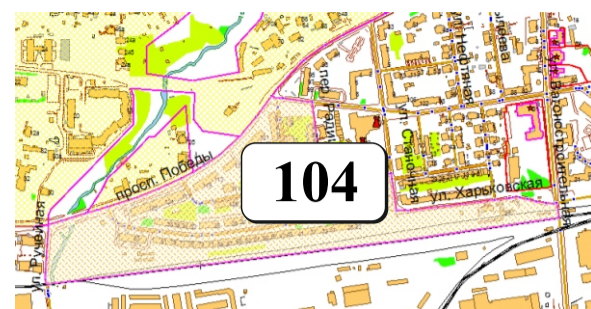

НАБОР ЦВЕТОВ ФАСАДА					Ц О К О Л Ь	КРОВЛЯ	
ДОМИНИРУЮЩИЙ	АКЦЕНТНЫЙ	наличник, карниз, колонна, эркер, молдинг, балюстрада, арка, узоры и др.				доминирующей	акцентный
Белый	S 1515-G	S 0502-Y	S 0505-Y20R	S 0510-Y20R	S 4010-G90Y	S 6020-Y10R	S 5010-Y10R
S 0505-G10Y	S 2010-G10Y	S 0510-Y40R	S 0510-Y50R	S 0520-Y30R			
S 0510-G	S 2020-G	S 0520-Y50R	S 0520-Y70R	S 0530-Y50R	S 2020-Y50R	S 6030-R10B	S 4050-R10B
S 0510-G10Y	S 3010-G10Y	S 0530-Y70R	S 1010-Y20R	S 1010-Y30R			
S 1005-G30Y	S 2010-G30Y	S 1010-Y50R	S 1015-Y20R	S 1020-Y30R	S 4040-R10B	S 5040-R20B	S 5030-Y90R
S 2005-G30Y	S 3010-G30Y	S 1030-Y30R	S 1030-Y50R	S 1505-Y30R			
S 0510-Y20R	S 1515-Y20R	S 1515-R10B	S 2010-Y50R	S 2020-Y30R	S 3030-Y90R	S 5040-R10B	S 4040-Y90R
S 1005-Y20R	S 1020-Y20R	S 2020-Y60R	S 2030-Y20R	S 2030-Y30R			
S 1010-Y20R	S 1020-Y20R	S 2040-Y50R	S 3030-Y30R	S 3030-Y90R	S 3060-Y90R	S 6030-R	S 6030-Y90R
S 0520-Y30R	S 1030-Y30R	S 5020-Y50R	S 5010-Y70R	S 6020-Y90R			
S 1020-Y30R	S 2030-Y20R	S 0510-R80B	S 0515-R60B	S 0515-R90B	S 4030-Y70R	S 7020-R10B	S 4050-Y70R
S 2010-Y20R	S 2030-Y30R	S 1010-B	S 1015-R80B	S 1010-R90B			
S 2010-Y50R	S 2040-Y50R	S 1015-R60B	S 1510-B	S 1510-R90B	S 3040-Y70R	S 6030-Y70R	S 5030-Y70R
S 2020-Y30R	S 3030-Y30R	S 1515-R60B	S 1515-R80B	S 2002-R			
S 0505-R90B	S 1010-R90B	S 2010-R	S 2010-R 20B	S 2010-R 30B	S 3030-Y	S 6020-R10B	S 5020-R10B
S 0510-R80B	S 1515-R80B	S 2020-R80B	S 3010-Y80R	S 3010-R10B			
S 0510-B	S 1510-B	S 3010-R70B	S 3010-R90B	S 4005-Y80R	S 4050-R10B	S 4050-Y90R	S 3040-R10B
S 0515-R60B	S 1515-R60B	S 3040-R10B	S 4030-R20B	S 5010-R10B			
S 0515-R90B	S 1510-R90B	S 5020-R10B	S 6030-Y90R	S 6010-R30B	S 5030-R10B	S 3060-R20B	S 5010-R10B
S 1015-R80B	S 2020-R80B	Белый	S 300N	S 500-N			
S 0510-R	S 1010-R	S 0507-Y20R	S 0502-B	S 0502-R	S 3560-Y90R	S 4030-Y90R	S 4050-R20B
S 0500-N	S 0515-R10B	S 0505-R60B	S 0505-R90B	S 0505-G			
S 1000N	S 1020-R10B	S 0505-G10Y	S 0510-Y50R	S 0510-R80B	S 7020-Y10R	S 6010-Y10R	S 6010-Y50R
S 2000N	S 2020-R10B	S 1005-G30Y	S 1005-Y 20R	S 1010-Y50R			
S 1010-R10B	S 1515-R10B	S 1000N	S 2002-G	S 2005-G20Y	S 4020-Y50R	S 5030-R20B	S 4030-R20B
S 0505-R20B	S 1010-R 20B	S 2010-G90Y	S 1010-G90Y	S 2010-G90Y			
S 1005-R20B	S 1515-R 20B	S 3005-G80Y	S 3010-G10Y	S 3020-G80Y	S 5010-Y70R	S 6030-Y50R	S 5020-Y50R
S 1005-R10B	S 1010-R80B	S 3030-G40Y	S 3030-G60Y	S 3030-G70Y			
S 2005-R80B	S 500-N	S 4005-G50Y	S 4010-G10Y	S 4010-G30Y	S 6030-Y60R	S 6020-Y50R	S 4050-Y90R
S 1000-N	S 1515-R80B	S 4010-G70Y	S 4010-G90Y	S 5010-G30Y			

НАБОР ЦВЕТОВ ДЛЯ РЕКЛАМЫ			
в т. ч. для киосков, павильонов, остановочных комплексов			
S 500-N	S 1000-N	S 0502-Y	S 0505-G10Y
S 0505-Y20R	S 0507-Y20R	S 0510-Y40R	S 1005-Y 20R
S 0520-Y70R	S 0530-Y70R	S 1010-Y30R	S 2050-Y70R
S 0505-R60B	S 0505-R90B	S 0510-R80B	S 1010-R80B
S 2005-R80B	S 2005-R90B	S 3005-R80B	S 3010-R70B
S 4005-R20B	S 3502-B	S 0510-B70G	S 5502-G

НАБОР ЦВЕТОВ ДЛЯ УЛИЧНОЙ МЕБЕЛИ			
в т. ч. для малых архитектурных форм (беседки и др.)			
S 500-N	S 1000-N	S 1500-N	S 2002-G
S 3010-G80Y	S 3020-G90Y	S 4010-G90Y	S 4010-B70G
S 0507-Y20R	S 0515-Y50R	S 1010-Y30R	S 1505-Y30R
S 1030-Y30R	S 2005-Y60R	S 2010-Y50R	S 2020-Y20R
S 2040-Y	S 2040-Y10R	S 2040-Y50R	S 2050-Y10R
S 2050-Y60R	S 3030-Y30R	S 4040-Y	S 5020-Y50R
S 0515-R10B	S 1010-R	S 1010-R 20B	S 1015-R80B
S 1515-R10B	S 2005-R10B	S 2010-R 20B	S 2010-R70B
S 3010-R	S 3010-R 20B	S 3010-R70B	S 3010-R60B
S 4030-R20B	S 4010-R70B	S 6010-R50B	S 6010-R90B

НАБОР ЦВЕТОВ ДЛЯ МОЩЕНИЯ			
S 2000-N	S 4000-N	S 5000-N	S 6000-N
S 7000-N	S 2010-R	S 3010-R	S 5020-R20B
S 4020-Y50R	S 5020-Y50R	S 5030-Y	S 6010-Y10R
S 6010-Y50R	S 6020-Y90R	S 7010-Y10R	S 7010-Y50R
S 7020-Y90R	S 8010-Y10R	S 8010-Y10R	S 8010-Y50R