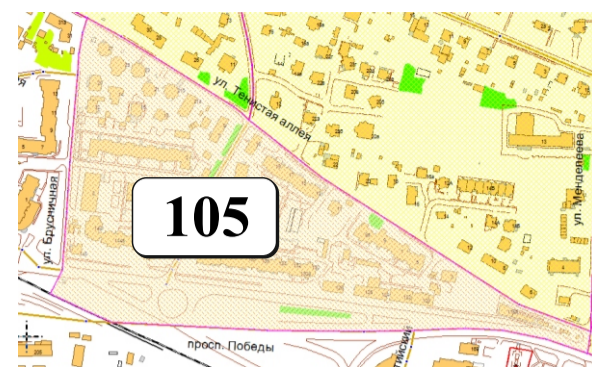

НАБОР ЦВЕТОВ ФАСАДА					ЦО КО ЛЬ	КРОВЛЯ	
ДОМИНИРУЮЩИЙ	АКЦЕНТНЫЙ	наличник, карниз, колонна, эркер, молдинг, балюстрада, арка, узоры и др.				доминирующей	акцентный
Белый	S 1515-G	S 0502-Y	S 0505-Y20R	S 0510-Y20R	S 4010-G90Y	S 6020-Y10R	S 5010-Y10R
S 0505-G10Y	S 2010-G10Y	S 0510-Y40R	S 0510-Y50R	S 0520-Y30R	S 4040-R10B	S 6030-R10B	S 4050-R10B
S 0510-G	S 2020-G	S 0520-Y50R	S 0520-Y70R	S 0530-Y50R	S 2020-Y50R	S 6030-R10B	S 4050-R10B
S 0510-G10Y	S 3010-G10Y	S 0530-Y70R	S 1010-Y20R	S 1010-Y30R	S 4040-R10B	S 6030-R10B	S 5030-Y90R
S 1005-G30Y	S 2010-G30Y	S 1010-Y50R	S 1015-Y20R	S 1020-Y30R	S 3030-Y90R	S 5040-R20B	S 5030-Y90R
S 2005-G30Y	S 3010-G30Y	S 1030-Y30R	S 1030-Y50R	S 1505-Y30R	S 3030-Y90R	S 5040-R10B	S 4040-Y90R
S 0510-Y20R	S 1515-Y20R	S 1515-R10B	S 2010-Y50R	S 2020-Y30R	S 3060-Y90R	S 6030-R	S 6030-Y90R
S 1005-Y20R	S 1020-Y20R	S 2020-Y60R	S 2030-Y20R	S 2030-Y30R	S 4030-Y70R	S 7020-R10B	S 4050-Y70R
S 1010-Y20R	S 1020-Y20R	S 2040-Y50R	S 3030-Y30R	S 3030-Y90R	S 3040-Y70R	S 6030-Y70R	S 5030-Y70R
S 0520-Y30R	S 1030-Y30R	S 5020-Y50R	S 5010-Y70R	S 6020-Y90R	S 3040-Y70R	S 6030-Y70R	S 5030-Y70R
S 1020-Y30R	S 2030-Y20R	S 0510-R80B	S 0515-R60B	S 0515-R90B	S 3040-Y70R	S 6030-Y70R	S 5030-Y70R
S 2010-Y20R	S 2030-Y30R	S 1010-B	S 1015-R80B	S 1010-R90B	S 3040-Y70R	S 6030-Y70R	S 5030-Y70R
S 2010-Y50R	S 2040-Y50R	S 1015-R60B	S 1510-B	S 1510-R90B	S 3040-Y70R	S 6030-Y70R	S 5030-Y70R
S 2020-Y30R	S 3030-Y30R	S 1515-R60B	S 1515-R80B	S 2002-R	S 3030-Y	S 6020-R10B	S 5020-R10B
S 0505-R90B	S 1010-R90B	S 2010-R	S 2010-R 20B	S 2010-R 30B	S 3030-Y	S 6020-R10B	S 5020-R10B
S 0510-R80B	S 1515-R80B	S 2020-R80B	S 3010-Y80R	S 3010-R10B	S 4050-R10B	S 4050-Y90R	S 3040-R10B
S 0510-B	S 1510-B	S 3010-R70B	S 3010-R90B	S 4005-Y80R	S 4050-R10B	S 4050-Y90R	S 3040-R10B
S 0515-R60B	S 1515-R60B	S 3040-R10B	S 4030-R20B	S 5010-R10B	S 5030-R10B	S 3060-R20B	S 5010-R10B
S 0515-R90B	S 1510-R90B	S 5020-R10B	S 6030-Y90R	S 6010-R30B	S 5030-R10B	S 3060-R20B	S 5010-R10B
S 1015-R80B	S 2020-R80B	Белый	S 300N	S 500-N	S 3560-Y90R	S 4030-Y90R	S 4050-R20B
S 0510-R	S 1010-R	S 0507-Y20R	S 0502-B	S 0502-R	S 3560-Y90R	S 4030-Y90R	S 4050-R20B
S 0500-N	S 0515-R10B	S 0505-R60B	S 0505-R90B	S 0505-G	S 7020-Y10R	S 6010-Y10R	S 6010-Y50R
S 1000N	S 1020-R10B	S 0505-G10Y	S 0510-Y50R	S 0510-R80B	S 7020-Y10R	S 6010-Y10R	S 6010-Y50R
S 2000N	S 2020-R10B	S 1005-G30Y	S 1005-Y 20R	S 1010-Y50R	S 4020-Y50R	S 5030-R20B	S 4030-R20B
S 1010-R10B	S 1515-R10B	S 1000N	S 2002-G	S 2005-G20Y	S 4020-Y50R	S 5030-R20B	S 4030-R20B
S 0505-R20B	S 1010-R 20B	S 2010-G90Y	S 1010-G90Y	S 2010-G90Y	S 5010-Y70R	S 6030-Y50R	S 5020-Y50R
S 1005-R20B	S 1515-R 20B	S 3005-G80Y	S 3010-G10Y	S 3020-G80Y	S 5010-Y70R	S 6030-Y50R	S 5020-Y50R
S 1005-R10B	S 1010-R80B	S 3030-G40Y	S 3030-G60Y	S 3030-G70Y	S 6030-Y60R	S 6020-Y50R	S 4050-Y90R
S 2005-R80B	S 500-N	S 4005-G50Y	S 4010-G10Y	S 4010-G30Y	S 6030-Y60R	S 6020-Y50R	S 4050-Y90R
S 1000-N	S 1515-R80B	S 4010-G70Y	S 4010-G90Y	S 5010-G30Y	S 6030-Y60R	S 6020-Y50R	S 4050-Y90R

НАБОР ЦВЕТОВ ДЛЯ РЕКЛАМЫ			
в т. ч. для киосков, павильонов, остановочных комплексов			
S 500-N	S 1000-N	S 0502-Y	S 0505-G10Y
S 0505-Y20R	S 0507-Y20R	S 0510-Y40R	S 1005-Y 20R
S 0520-Y70R	S 0530-Y70R	S 1010-Y30R	S 2050-Y70R
S 0505-R60B	S 0505-R90B	S 0510-R80B	S 1010-R80B
S 2005-R80B	S 2005-R90B	S 3005-R80B	S 3010-R70B
S 4005-R20B	S 3502-B	S 0510-B70G	S 5502-G

НАБОР ЦВЕТОВ ДЛЯ УЛИЧНОЙ МЕБЕЛИ			
в т. ч. для малых архитектурных форм (беседки и др.)			
S 500-N	S 1000-N	S 1500-N	S 2002-G
S 3010-G80Y	S 3020-G90Y	S 4010-G90Y	S 4010-B70G
S 0507-Y20R	S 0515-Y50R	S 1010-Y30R	S 1505-Y30R
S 1030-Y30R	S 2005-Y60R	S 2010-Y50R	S 2020-Y20R
S 2040-Y	S 2040-Y10R	S 2040-Y50R	S 2050-Y10R
S 2050-Y60R	S 3030-Y30R	S 4040-Y	S 5020-Y50R
S 0515-R10B	S 1010-R	S 1010-R 20B	S 1015-R80B
S 1515-R10B	S 2005-R10B	S 2010-R 20B	S 2010-R70B
S 3010-R	S 3010-R 20B	S 3010-R70B	S 3010-R60B
S 4030-R20B	S 4010-R70B	S 6010-R50B	S 6010-R90B

НАБОР ЦВЕТОВ ДЛЯ МОЩЕНИЯ			
S 2000-N	S 4000-N	S 5000-N	S 6000-N
S 7000-N	S 2010-R	S 3010-R	S 5020-R20B
S 4020-Y50R	S 5020-Y50R	S 5030-Y	S 6010-Y10R
S 6010-Y50R	S 6020-Y90R	S 7010-Y10R	S 7010-Y50R
S 7020-Y90R	S 8010-Y10R	S 8010-Y10R	S 8010-Y50R