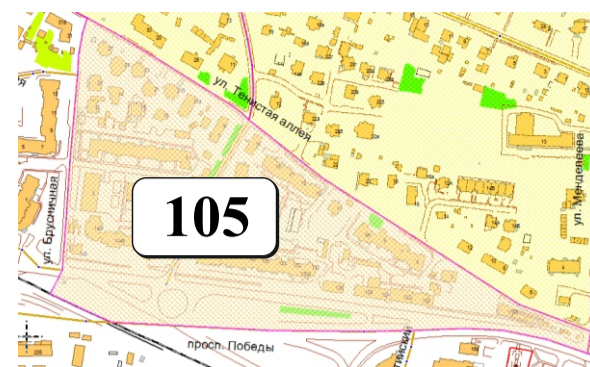

НАБОР ЦВЕТОВ ФАСАДА					Ц О К О Л Ь	КРОВЛЯ	
ДОМИНИРУЮЩИЙ	АКЦЕНТНЫЙ	наличник, карниз, колонна, эркер, молдинг, балюстрада, арка, узоры и др.				доминирующей	акцентный
S 1010-G30Y	S 0300-N	S 0502-Y	S 0505-Y20R	S 0510-Y20R	S 4010-G90Y	S 6020-Y10R	S 5010-Y10R
S 2010-G30Y	S 4000-N	S 0510-Y40R	S 0510-Y50R	S 0520-Y30R			
S 3010-G30Y	S 500-N	S 0520-Y50R	S 0520-Y70R	S 0530-Y50R	S 2020-Y50R	S 6030-R10B	S 4050-R10B
S 4010-G30Y	S 6000-N	S 0530-Y70R	S 1010-Y20R	S 1010-Y30R			
S 5010-G30Y	S 2000-N	S 1010-Y50R	S 1015-Y20R	S 1020-Y30R	S 4040-R10B	S 5040-R20B	S 5030-Y90R
S 5030-G30Y	S 4000-N	S 1030-Y30R	S 1030-Y50R	S 1505-Y30R			
S 6010-G30Y	S 5000-N	S 1515-R10B	S 2010-Y50R	S 2020-Y30R	S 3030-Y90R	S 5040-R10B	S 4040-Y90R
S 7010-G30Y	S 3000-N	S 2020-Y60R	S 2030-Y20R	S 2030-Y30R			
S 8010-G30Y	S 4000-N	S 2040-Y50R	S 3030-Y30R	S 3030-Y90R	S 3060-Y90R	S 6030-R	S 6030-Y90R
S 2030-Y30R	S 4020-Y30R	S 5020-Y50R	S 5010-Y70R	S 6020-Y90R			
S 3040-Y10R	S 5030-Y10R	S 0510-R80B	S 0515-R60B	S 0515-R90B	S 4030-Y70R	S 7020-R10B	S 4050-Y70R
S 4020-Y10R	S 6010-Y10R	S 1010-B	S 1015-R80B	S 1010-R90B			
S 5020-Y10R	S 7010-Y10R	S 1015-R60B	S 1510-B	S 1510-R90B	S 3040-Y70R	S 6030-Y70R	S 5030-Y70R
S 6020-Y10R	S 8010-Y10R	S 1515-R60B	S 1515-R80B	S 2002-R			
S 4020-Y50R	S 6010-Y50R	S 2010-R	S 2010-R 20B	S 2010-R 30B	S 3030-Y	S 6020-R10B	S 5020-R10B
S 5020-Y50R	S 7010-Y50R	S 2020-R80B	S 3010-Y80R	S 3010-R10B			
S 6020-Y50R	S 4020-Y30R	S 3010-R70B	S 3010-R90B	S 4005-Y80R	S 4050-R10B	S 4050-Y90R	S 3040-R10B
S 3030-Y90R	S 2010-Y90R	S 3040-R10B	S 4030-R20B	S 5010-R10B			
S 4030-Y90R	S 6020-Y90R	S 5020-R10B	S 6030-Y90R	S 6010-R30B	S 5030-R10B	S 3060-R20B	S 5010-R10B
S 4050-Y90R	S 7020-Y90R	Белый	S 300N	S 500-N			
S 2005-R 20B	S 5030-R20B	S 0507-Y20R	S 0502-B	S 0502-R	S 3560-Y90R	S 4030-Y90R	S 4050-R20B
S 3030-R10B	S 3010-R 20B	S 0505-R60B	S 0505-R90B	S 0505-G			
S 4030-R10B	S 4030-R20B	S 0505-G10Y	S 0510-Y50R	S 0510-R80B	S 7020-Y10R	S 6010-Y10R	S 6010-Y50R
S 3020-R20B	S 6030-R20B	S 1005-G30Y	S 1005-Y 20R	S 1010-Y50R			
S 4020-R20B	S 5010-R50B	S 1000N	S 2002-G	S 2005-G20Y	S 4020-Y50R	S 5030-R20B	S 4030-R20B
S 3060-R20B	S 6010-R50B	S 2010-G90Y	S 1010-G90Y	S 2010-G90Y			
S 4005-R50B	S 7010-R50B	S 3005-G80Y	S 3010-G10Y	S 3020-G80Y	S 5010-Y70R	S 6030-Y50R	S 5020-Y50R
S 5005-R50B	S 5000-N	S 3030-G40Y	S 3030-G60Y	S 3030-G70Y			
S 6005-R50B	S 6000-N	S 4005-G50Y	S 4010-G10Y	S 4010-G30Y	S 6030-Y60R	S 6020-Y50R	S 4050-Y90R
S 7005-R50B	S 7000-N	S 4010-G70Y	S 4010-G90Y	S 5010-G30Y			

НАБОР ЦВЕТОВ ДЛЯ РЕКЛАМЫ			
в т. ч. для киосков, павильонов, остановочных комплексов			
S 500-N	S 1000-N	S 0502-Y	S 0505-G10Y
S 0505-Y20R	S 0507-Y20R	S 0510-Y40R	S 1005-Y 20R
S 0520-Y70R	S 0530-Y70R	S 1010-Y30R	S 2050-Y70R
S 0505-R60B	S 0505-R90B	S 0510-R80B	S 1010-R80B
S 2005-R80B	S 2005-R90B	S 3005-R80B	S 3010-R70B
S 4005-R20B	S 3502-B	S 0510-B70G	S 5502-G

НАБОР ЦВЕТОВ ДЛЯ УЛИЧНОЙ МЕБЕЛИ			
в т. ч. для малых архитектурных форм (беседки и др.)			
S 500-N	S 1000-N	S 1500-N	S 2002-G
S 3010-G80Y	S 3020-G90Y	S 4010-G90Y	S 4010-B70G
S 0507-Y20R	S 0515-Y50R	S 1010-Y30R	S 1505-Y30R
S 1030-Y30R	S 2005-Y60R	S 2010-Y50R	S 2020-Y20R
S 2040-Y	S 2040-Y10R	S 2040-Y50R	S 2050-Y10R
S 2050-Y60R	S 3030-Y30R	S 4040-Y	S 5020-Y50R
S 0515-R10B	S 1010-R	S 1010-R 20B	S 1015-R80B
S 1515-R10B	S 2005-R10B	S 2010-R 20B	S 2010-R70B
S 3010-R	S 3010-R 20B	S 3010-R70B	S 3010-R60B
S 4030-R20B	S 4010-R70B	S 6010-R50B	S 6010-R90B

НАБОР ЦВЕТОВ ДЛЯ МОЩЕНИЯ			
S 2000-N	S 4000-N	S 5000-N	S 6000-N
S 7000-N	S 2010-R	S 3010-R	S 5020-R20B
S 4020-Y50R	S 5020-Y50R	S 5030-Y	S 6010-Y10R
S 6010-Y50R	S 6020-Y90R	S 7010-Y10R	S 7010-Y50R
S 7020-Y90R	S 8010-Y10R	S 8010-Y10R	S 8010-Y50R