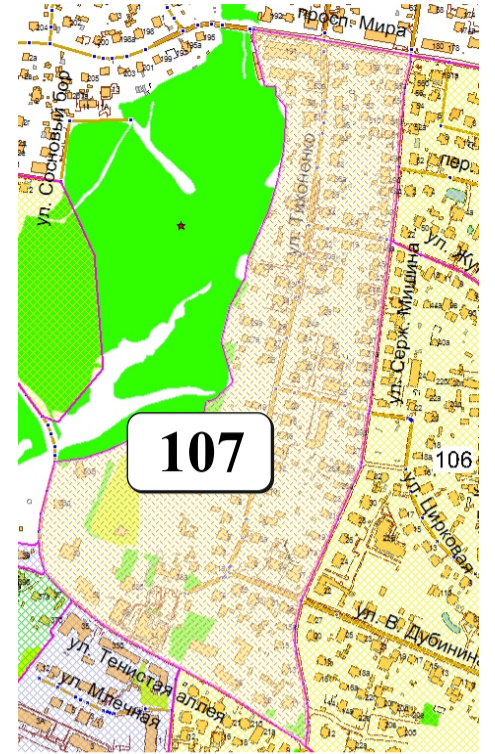

НАБОР ЦВЕТОВ ФАСАДА					ЦО КО ЛЬ	КРОВЛЯ	
	ДОМИНИРУЮЩИЙ	АКЦЕНТНЫЙ	наличник, карниз, колонна, эркер, молдинг, балюстрада, арка, узоры и др.				доминирующий	акцентный
СЕКТОР ЦВЕТОВОГО КРУГА BG	S 2030-B70G	S 3040-B70G	Белый	S 1000-N	S 1500-N	S 3040-R10B	S 4050-R10B	S 4050-Y90R
	S 3030-B70G	S 4040-B70G	S 2000-N	S 3000-N	S 4000-N	S 5010-R10B	S 5030-R10B	S 3060-R20B
	S 4030-B70G	S 5040-B70G	S 2030-B70G	S 2010-B90G	S 3040-B70G	S 4050-R20B	S 3560-Y90R	S 4030-Y90R
	S 4010-B90G	S 4000-N	S 4005-B20G	S 4005-B80G	S 4010-B10G	S 6010-Y50R	S 7020-Y10R	S 6010-Y10R
	S 5010-B70G	S 5000-N	S 4010-B50G	S 4010-B70G	S 4010-B90G	S 4030-R20B	S 4020-Y50R	S 5030-R20B
СЕКТОР ЦВЕТОВОГО КРУГА GY	S 4000-N	S 2010-G30Y	S 4010-R90B	S 4030-B70G	S 4040-B70G	S 5020-Y50R	S 5010-Y70R	S 6030-Y50R
	S 3000-N	S 3010-G30Y	S 5040-B70G	S 4010-B90G	S 6010-B70G	S 5010-Y10R	S 6030-Y60R	S 6020-Y50R
	S 1010-G30Y	S 2000-N	S 0505-G10Y	S 2002-G	S 2005-G20Y	S 4030-R20B	S 4020-Y50R	S 5030-R20B
	S 5010-G30Y	S 5000-N	S 2010-G90Y	S 1010-G90Y	S 2010-G90Y	S 5020-Y50R	S 5010-Y70R	S 6030-Y50R
	S 5030-G30Y	S 4000-N	S 3005-G80Y	S 3010-G10Y	S 3020-G80Y	S 5010-Y10R	S 6030-Y60R	S 6020-Y50R
СЕКТОР ЦВЕТОВОГО КРУГА YR	S 3040-Y10R	S 5030-Y10R	S 3030-G40Y	S 3030-G60Y	S 3030-G70Y	S 4010-G90Y	S 6020-Y10R	S 4050-Y90R
	S 4020-Y10R	S 6010-Y10R	S 4005-G50Y	S 4010-G10Y	S 4010-G30Y	S 2020-Y50R	S 6030-R10B	S 4050-Y90R
	S 5020-Y10R	S 7010-Y10R	S 4010-G70Y	S 4010-G90Y	S 5010-G30Y	S 4040-R10B	S 5040-R20B	S 5030-Y90R
	S 6020-Y10R	S 8010-Y10R	S 5030-G30Y	S 6010-G30Y	S 7010-G30Y	S 3030-Y90R	S 5040-R10B	S 4040-Y90R
	S 4020-Y50R	S 6010 Y50R	S 0502-Y	S 0505-Y20R	S 0510-Y20R	S 3060-Y90R	S 6030-R	S 6030-Y90R
СЕКТОР ЦВЕТОВОГО КРУГА RB	S 5020-Y50R	S 7010-Y50R	S 0510-Y40R	S 0510-Y50R	S 0520-Y30R	S 4040-R10B	S 5040-R20B	S 5030-Y90R
	S 6020-Y50R	S 4020-Y30R	S 0520-Y50R	S 0520-Y70R	S 0530-Y50R	S 3030-Y90R	S 5040-R10B	S 4040-Y90R
	S 3030-Y90R	S 2010-Y90R	S 0530-Y70R	S 1010-Y20R	S 1010-Y30R	S 3060-Y90R	S 6030-R	S 6030-Y90R
	S 4030-Y90R	S 6020-Y90R	S 1010-Y50R	S 1015-Y20R	S 1020-Y30R	S 3030-R10B	S 5040-R10B	S 4040-Y90R
	S 4050-Y90R	S 7020-Y90R	S 1030-Y30R	S 1030-Y50R	S 1505-Y30R	S 3030-R10B	S 5040-R10B	S 4040-Y90R
СЕКТОР ЦВЕТОВОГО КРУГА RB	S 5030-R20B	S 2005-R 20B	S 1515-R10B	S 2010-Y50R	S 2020-Y30R	S 3030-R10B	S 5040-R10B	S 4040-Y90R
	S 3030-R10B	S 3010-R 20B	S 2020-Y60R	S 2030-Y20R	S 2030-Y30R	S 3060-Y90R	S 6030-R	S 6030-Y90R
	S 4030-R10B	S 4030-R20B	S 2040-Y50R	S 3030-Y30R	S 3030-Y90R	S 3060-Y90R	S 6030-R	S 6030-Y90R
	S 6030-R20B	S 3020-R20B	S 5020-Y50R	S 5010-Y70R	S 6020-Y90R	S 4030-Y70R	S 7020-R10B	S 4050-Y70R
	S 5010-R50B	S 4020-R20B	S 0505-R60B	S 0505-R90B	S 0510-R80B	S 3040-Y70R	S 6030-Y70R	S 5030-Y70R
СЕКТОР ЦВЕТОВОГО КРУГА RB	S 6010-R50B	S 3060-R20B	S 1515-R80B	S 2010-R	S 2010-R 20B	S 3040-Y70R	S 6030-Y70R	S 5030-Y70R
	S 4005-R50B	S 7010-R50B	S 2010-R 30B	S 3010-Y80R	S 3010-R10B	S 3030-Y	S 6020-R10B	S 5020-R10B
	S 5005-R50B	S 5000-N	S 3010-R70B	S 3010-R90B	S 3040-R10B	S 3030-Y	S 6020-R10B	S 5020-R10B
	S 6005-R50B	S 6000-N	S 4005-Y80R	S 4030-R20B	S 5010-R10B	S 3030-Y	S 6020-R10B	S 5020-R10B
	S 7005-R50B	S 7000-N	S 5020-R10B	S 6030-Y90R	S 6010-R30B	S 3030-Y	S 6020-R10B	S 5020-R10B

НАБОР ЦВЕТОВ ДЛЯ РЕКЛАМЫ			
в т. ч. для киосков, павильонов, остановочных комплексов			
S 500-N	S 1000-N	S 0505-G10Y	S 0502-R
S 0505-R60B	S 0505-R90B	S 0510-R80B	S 0505-Y20R
S 0507-Y20R	S 1005-Y 20R	S 1010-R80B	S 1515-R80B
S 2005-R80B	S 2005-R90B	S 3005-R80B	S 3010-R70B

НАБОР ЦВЕТОВ ДЛЯ УЛИЧНОЙ МЕБЕЛИ			
в т. ч. для малых архитектурных форм (беседки и др.)			
S 500-N	S 1000-N	S 1500-N	S 2002-G
S 3010-G80Y	S 3020-G90Y	S 4010-G90Y	S 4010-B70G
S 0507-Y20R	S 0515-Y50R	S 1010-Y30R	S 1505-Y30R
S 1030-Y30R	S 2005-Y60R	S 2010-Y50R	S 2020-Y20R
S 2040-Y	S 2040-Y10R	S 2040-Y50R	S 2050-Y10R
S 2050-Y60R	S 3030-Y30R	S 4040-Y	S 5020-Y50R
S 0515-R10B	S 1010-R	S 1010-R 20B	S 1015-R80B
S 1515-R10B	S 2005-R10B	S 2010-R 20B	S 2010-R70B
S 3010-R	S 3010-R 20B	S 3010-R70B	S 3010-R60B
S 4030-R20B	S 4010-R70B	S 6010-R50B	S 6010-R90B

НАБОР ЦВЕТОВ ДЛЯ МОЩЕНИЯ			
S 2000-N	S 4000-N	S 5000-N	S 6000-N
S 7000-N	S 2010-G90Y	S 3030-Y	S 4030-Y
S 4020-Y50R	S 5020-Y50R	S 5030-Y	S 6010-Y10R
S 6010-Y50R	S 6020-Y90R	S 7010-Y10R	S 7010-Y50R
S 7020-Y90R	S 8010-Y10R	S 8010-Y10R	S 8010-Y50R