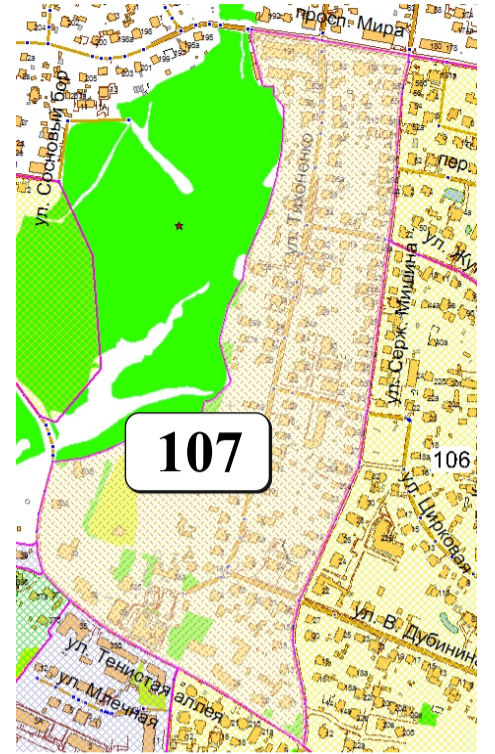

НАБОР ЦВЕТОВ ФАСАДА					ЦО КО ЛЬ	КРОВЛЯ	
	ДОМИНИРУЮЩИЙ	АКЦЕНТНЫЙ	наличник, карниз, колонна, эркер, молдинг, балюстрада, арка, узоры и др.				доминирующий	акцентный
СЕКТОР ЦВЕТОВОГО КРУГА BG	Белый	S 2010-B10G	Белый	S 1000-N	S 1500-N	S 3040-R10B	S 4050-R10B	S 4050-Y90R
	S 1000-N	S 2010-B90G	S 2000-N	S 3000-N	S 4000-N			
	S 1500-N	S 3010-B90G	S 2030-B70G	S 2010-B90G	S 3040-B70G			
	S 2002-G	S 1010-B30G	S 4005-B20G	S 4005-B80G	S 4010-B10G			
	S 2000-N	S 1010-B90G	S 4010-B50G	S 4010-B70G	S 4010-B90G			
	S 1010-G30Y	S 1000-N	S 4010-R90B	S 4030-B70G	S 4040-B70G			
СЕКТОР ЦВЕТОВОГО КРУГА GY	S 1005-G30Y	S 1010-G30Y	S 5040-B70G	S 4010-B90G	S 6010-B70G	S 6010-Y50R	S 7020-Y10R	S 6010-Y10R
	S 1010-G30Y	S 2010-G30Y	S 0505-G10Y	S 2002-G	S 2005-G20Y			
	S 1010-G80Y	S 1030-G80Y	S 2010-G90Y	S 1010-G90Y	S 2010-G90Y			
	S 1010-G90Y	S 1515-G90Y	S 3005-G80Y	S 3010-G10Y	S 3020-G80Y			
	S 1015-G80Y	S 1040-G80Y	S 3030-G40Y	S 3030-G60Y	S 3030-G70Y			
	S 1015-G90Y	S 2010-G90Y	S 4005-G50Y	S 4010-G10Y	S 4010-G30Y			
	S 0505-Y20R	S 0515-Y20R	S 4010-G70Y	S 4010-G90Y	S 5010-G30Y			
	S 0507-Y20R	S 0520-Y20R	S 5030-G30Y	S 6010-G30Y	S 7010-G30Y			
	S 1005-Y 20R	S 1020-Y20R	S 0502-Y	S 0505-Y20R	S 0510-Y20R			
	S 0520-Y30R	S 1030-Y30R	S 0510-Y40R	S 0510-Y50R	S 0520-Y30R			
СЕКТОР ЦВЕТОВОГО КРУГА YR	S 1020-Y30R	S 2030-Y30R	S 0520-Y50R	S 0520-Y70R	S 0530-Y50R	S 2020-Y50R	S 6030-R10B	S 4050-R10B
	S 1010-Y50R	S 1030-Y50R	S 0530-Y70R	S 1010-Y20R	S 1010-Y30R			
	S 0515-Y50R	S 0540-Y50R	S 1010-Y50R	S 1015-Y20R	S 1020-Y30R			
	S 1015-Y50R	S 1040-Y50R	S 1030-Y30R	S 1030-Y50R	S 1505-Y30R			
	S 0510-R	S 1010-R	S 1515-R10B	S 2010-Y50R	S 2020-Y30R			
	S 0500-N	S 0515-R10B	S 2020-Y60R	S 2030-Y20R	S 2030-Y30R			
	S 1000N	S 1020-R10B	S 2040-Y50R	S 3030-Y30R	S 3030-Y90R			
	S 2000N	S 2020-R10B	S 5020-Y50R	S 5010-Y70R	S 6020-Y90R			
	S 1010-R10B	S 1515-R10B	S 0505-R60B	S 0505-R90B	S 0510-R80B			
	S 0505-R20B	S 1010-R 20B	S 1515-R80B	S 2010-R	S 2010-R 20B			
СЕКТОР ЦВЕТОВОГО КРУГА RB	S 1005-R20B	S 1515-R 20B	S 2010-R 30B	S 3010-Y80R	S 3010-R10B	S 3040-Y70R	S 6030-Y70R	S 5030-Y70R
	S 1005-R10B	S 1010-R80B	S 3010-R70B	S 3010-R90B	S 3040-R10B			
	S 2005-R80B	S 500-N	S 4005-Y80R	S 4030-R20B	S 5010-R10B			
	S 1000-N	S 1515-R80B	S 5020-R10B	S 6030-Y90R	S 6010-R30B			
	S 1010-R10B	S 1515-R10B	S 0505-R60B	S 0505-R90B	S 0510-R80B			
	S 0505-R20B	S 1010-R 20B	S 1515-R80B	S 2010-R	S 2010-R 20B			

НАБОР ЦВЕТОВ ДЛЯ РЕКЛАМЫ			
в т. ч. для киосков, павильонов, остановочных комплексов			
S 500-N	S 1000-N	S 0505-G10Y	S 0502-R
S 0505-R60B	S 0505-R90B	S 0510-R80B	S 0505-Y20R
S 0507-Y20R	S 1005-Y 20R	S 1010-R80B	S 1515-R80B
S 2005-R80B	S 2005-R90B	S 3005-R80B	S 3010-R70B

НАБОР ЦВЕТОВ ДЛЯ УЛИЧНОЙ МЕБЕЛИ			
в т. ч. для малых архитектурных форм (беседки и др.)			
S 500-N	S 1000-N	S 1500-N	S 2002-G
S 3010-G80Y	S 3020-G90Y	S 4010-G90Y	S 4010-B70G
S 0507-Y20R	S 0515-Y50R	S 1010-Y30R	S 1505-Y30R
S 1030-Y30R	S 2005-Y60R	S 2010-Y50R	S 2020-Y20R
S 2040-Y	S 2040-Y10R	S 2040-Y50R	S 2050-Y10R
S 2050-Y60R	S 3030-Y30R	S 4040-Y	S 5020-Y50R
S 0515-R10B	S 1010-R	S 1010-R 20B	S 1015-R80B
S 1515-R10B	S 2005-R10B	S 2010-R 20B	S 2010-R70B
S 3010-R	S 3010-R 20B	S 3010-R70B	S 3010-R60B
S 4030-R20B	S 4010-R70B	S 6010-R50B	S 6010-R90B

НАБОР ЦВЕТОВ ДЛЯ МОЩЕНИЯ			
S 2000-N	S 4000-N	S 5000-N	S 6000-N
S 7000-N	S 2010-G90Y	S 3030-Y	S 4030-Y
S 4020-Y50R	S 5020-Y50R	S 5030-Y	S 6010-Y10R
S 6010-Y50R	S 6020-Y90R	S 7010-Y10R	S 7010-Y50R
S 7020-Y90R	S 8010-Y10R	S 8010-Y10R	S 8010-Y50R