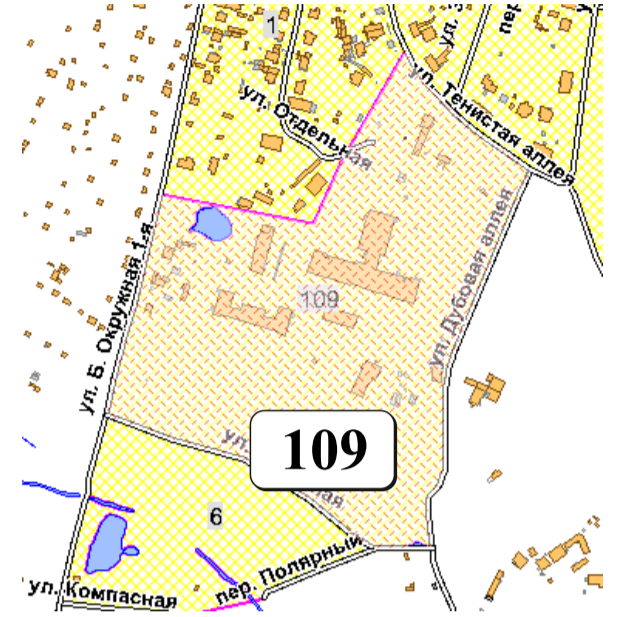

НАБОР ЦВЕТОВ ФАСАДА					ЦО КО ЛЬ	КРОВЛЯ		
	ДОМИНИРУЮЩИЙ	АКЦЕНТНЫЙ	наличник, карниз, колонна, эркер, молдинг, балюстрада, арка, узоры и др.				доминирующей	акцентный	
СЕКТОР ЦВЕТОВОГО КРУГА BG	S 2030-B70G	S 3040-B70G	Белый	S 1000-N	S 1500-N	S 3040-R10B	S 4050-R10B	S 4050-Y90R	
	S 3030-B70G	S 4040-B70G	S 2000-N	S 3000-N	S 4000-N	S 5010-R10B	S 5030-R10B	S 3060-R20B	
	S 4030-B70G	S 5040-B70G	S 2030-B70G	S 2010-B90G	S 3040-B70G	S 5010-R20B	S 5030-Y90R	S 3060-R20B	
	S 4010-B90G	S 4000-N	S 4005-B20G	S 4005-B80G	S 4010-B10G	S 4050-R20B	S 3560-Y90R	S 4030-Y90R	
	S 5010-B70G	S 5000-N	S 4010-B50G	S 4010-B70G	S 4010-B90G	S 4050-R20B	S 3560-Y90R	S 4030-Y90R	
	S 4000-N	S 2010-G30Y	S 4010-R90B	S 4030-B70G	S 4040-B70G	S 6010-Y50R	S 7020-Y10R	S 6010-Y10R	
СЕКТОР ЦВЕТОВОГО КРУГА GY	S 3000-N	S 3010-G30Y	S 5040-B70G	S 4010-B90G	S 6010-B70G	S 4030-R20B	S 4020-Y50R	S 5030-R20B	
	S 1010-G30Y	S 2000-N	S 0505-G10Y	S 2002-G	S 2005-G20Y	S 4030-R20B	S 4020-Y50R	S 5030-R20B	
	S 5010-G30Y	S 5000-N	S 2010-G90Y	S 1010-G90Y	S 2010-G90Y	S 5020-Y50R	S 5010-Y70R	S 6030-Y50R	
	S 5030-G30Y	S 4000-N	S 3005-G80Y	S 3010-G10Y	S 3020-G80Y	S 5020-Y50R	S 5010-Y70R	S 6030-Y50R	
	S 3040-Y10R	S 5030-Y10R	S 3030-G40Y	S 3030-G60Y	S 3030-G70Y	S 5010-Y10R	S 6030-Y60R	S 6020-Y50R	
	S 4020-Y10R	S 6010-Y10R	S 4005-G50Y	S 4010-G10Y	S 4010-G30Y	S 5010-Y10R	S 6030-Y60R	S 6020-Y50R	
СЕКТОР ЦВЕТОВОГО КРУГА YR	S 5020-Y 10R	S 7010-Y10R	S 4010-G70Y	S 4010-G90Y	S 5010-G30Y	S 4010-G90Y	S 6020-Y10R	S 4050-Y90R	
	S 6020-Y10R	S 8010-Y10R	S 5030-G30Y	S 6010-G30Y	S 7010-G30Y	S 4010-G90Y	S 6020-Y10R	S 4050-Y90R	
	S 4020-Y50R	S 6010 Y50R	S 0502-Y	S 0505-Y20R	S 0510-Y20R	S 4010-G90Y	S 6020-Y10R	S 4050-Y90R	
	S 5020-Y50R	S 7010-Y50R	S 0510-Y40R	S 0510-Y50R	S 0520-Y30R	S 2020-Y50R	S 6030-R10B	S 4050-R10B	
	S 6020-Y50R	S 4020-Y30R	S 0520-Y50R	S 0520-Y70R	S 0530-Y50R	S 4040-R10B	S 5040-R20B	S 5030-Y90R	
	S 3030-Y90R	S 2010-Y90R	S 0530-Y70R	S 1010-Y20R	S 1010-Y30R	S 4040-R10B	S 5040-R20B	S 5030-Y90R	
	S 4030-Y90R	S 6020-Y90R	S 1010-Y50R	S 1015-Y20R	S 1020-Y30R	S 3030-Y90R	S 5040-R10B	S 4040-Y90R	
	S 4050-Y90R	S 7020-Y90R	S 1030-Y30R	S 1030-Y50R	S 1505-Y30R	S 3030-Y90R	S 5040-R10B	S 4040-Y90R	
	S 5030-R20B	S 2005-R 20B	S 1515-R10B	S 2010-Y50R	S 2020-Y30R	S 3030-R10B	S 5040-R10B	S 4040-Y90R	
	S 3030-R10B	S 3010-R 20B	S 2020-Y60R	S 2030-Y20R	S 2030-Y30R	S 3060-Y90R	S 6030-R	S 6030-Y90R	
	S 4030-R10B	S 4030-R20B	S 2040-Y50R	S 3030-Y30R	S 3030-Y90R	S 3060-Y90R	S 6030-R	S 6030-Y90R	
	S 6030-R20B	S 3020-R20B	S 5020-Y50R	S 5010-Y70R	S 6020-Y90R	S 4030-Y70R	S 7020-R10B	S 4050-Y70R	
S 5010-R50B	S 4020-R20B	S 0505-R60B	S 0505-R90B	S 0510-R80B	S 3040-Y70R	S 6030-Y70R	S 5030-Y70R		
S 6010-R50B	S 3060-R20B	S 1515-R80B	S 2010-R	S 2010-R 20B	S 3040-Y70R	S 6030-Y70R	S 5030-Y70R		
S 4005-R50B	S 7010-R50B	S 2010-R 30B	S 3010-Y80R	S 3010-R10B	S 3030-Y	S 6020-R10B	S 5020-R10B		
S 5005-R50B	S 5000-N	S 3010-R70B	S 3010-R90B	S 3040-R10B	S 3030-Y	S 6020-R10B	S 5020-R10B		
S 6005-R50B	S 6000-N	S 4005-Y80R	S 4030-R20B	S 5010-R10B	S 3030-Y	S 6020-R10B	S 5020-R10B		
S 7005-R50B	S 7000-N	S 5020-R10B	S 6030-Y90R	S 6010-R30B	S 3030-Y	S 6020-R10B	S 5020-R10B		

НАБОР ЦВЕТОВ ДЛЯ РЕКЛАМЫ			
в т. ч. для киосков, павильонов, остановочных комплексов			
S 500-N	S 1000-N	S 0505-G10Y	S 0502-R
S 0505-R60B	S 0505-R90B	S 0510-R80B	S 0505-Y20R
S 0507-Y20R	S 1005-Y 20R	S 1010-R80B	S 1515-R80B
S 2005-R80B	S 2005-R90B	S 3005-R80B	S 3010-R70B

НАБОР ЦВЕТОВ ДЛЯ УЛИЧНОЙ МЕБЕЛИ			
в т. ч. для малых архитектурных форм (беседки и др.)			
S 500-N	S 1000-N	S 1500-N	S 2002-G
S 3010-G80Y	S 3020-G90Y	S 4010-G90Y	S 4010-B70G
S 0507-Y20R	S 0515-Y50R	S 1010-Y30R	S 1505-Y30R
S 1030-Y30R	S 2005-Y60R	S 2010-Y50R	S 2020-Y20R
S 2040-Y	S 2040-Y10R	S 2040-Y50R	S 2050-Y10R
S 2050-Y60R	S 3030-Y30R	S 4040-Y	S 5020-Y50R
S 0515-R10B	S 1010-R	S 1010-R 20B	S 1015-R80B
S 1515-R10B	S 2005-R10B	S 2010-R 20B	S 2010-R70B
S 3010-R	S 3010-R 20B	S 3010-R70B	S 3010-R60B
S 4030-R20B	S 4010-R70B	S 6010-R50B	S 6010-R90B

НАБОР ЦВЕТОВ ДЛЯ МОЩЕНИЯ			
S 2000-N	S 4000-N	S 5000-N	S 6000-N
S 7000-N	S 2010-G90Y	S 3030-Y	S 4030-Y
S 4020-Y50R	S 5020-Y50R	S 5030-Y	S 6010-Y10R
S 6010-Y50R	S 6020-Y90R	S 7010-Y10R	S 7010-Y50R
S 7020-Y90R	S 8010-Y10R	S 8010-Y10R	S 8010-Y50R