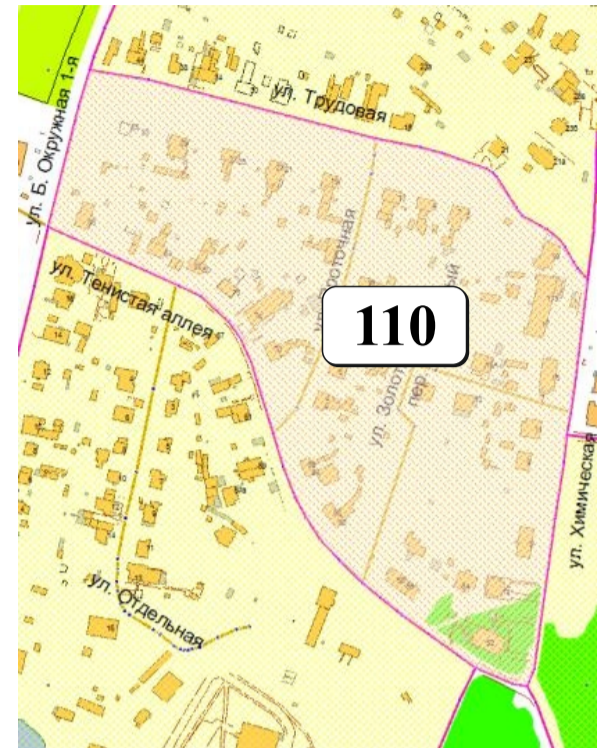

НАБОР ЦВЕТОВ ФАСАДА				ЦОКОЛЬ	КРОВЛЯ		
	ДОМИНИРУЮЩИЙ	АКЦЕНТНЫЙ	наличник, карниз, колонна, эркер, молдинг, балюстрада, арка, узоры и др.			доминирующий	акцентный	
СЕКТОР ЦВЕТОВОГО КРУГА BG	Белый	S 2010-B10G	Белый	S 1000-N	S 1500-N	S 4050-R10B	S 4050-Y90R	S 3040-R10B
	S 1000-N	S 2010-B90G	S 2000-N	S 3000-N	S 4000-N	S 5030-R10B	S 3060-R20B	S 5010-R10B
	S 1500-N	S 3010-B90G	S 2030-B70G	S 2010-B90G	S 3040-B70G	S 5030-R10B	S 3060-R20B	S 5010-R10B
	S 2002-G	S 1010-B30G	S 4005-B20G	S 4005-B80G	S 4010-B10G	S 3560-Y90R	S 4030-Y90R	S 4050-R20B
	S 2000-N	S 1010-B90G	S 4010-B50G	S 4010-B70G	S 4010-B90G	S 3560-Y90R	S 4030-Y90R	S 4050-R20B
СЕКТОР ЦВЕТОВОГО КРУГА GY	S 1010-G30Y	S 1000-N	S 4010-R90B	S 4030-B70G	S 4040-B70G	S 7020-Y10R	S 6010-Y10R	S 6010-Y50R
	S 1005-G30Y	S 1010-G30Y	S 5040-B70G	S 4010-B90G	S 6010-B70G	S 7020-Y10R	S 6010-Y10R	S 6010-Y50R
	S 1010-G30Y	S 2010-G30Y	S 0505-G10Y	S 2002-G	S 2005-G20Y	S 4020-Y50R	S 5030-R20B	S 4030-R20B
	S 1010-G80Y	S 1030-G80Y	S 2010-G90Y	S 1010-G90Y	S 2010-G90Y	S 4020-Y50R	S 5030-R20B	S 4030-R20B
	S 1010-G90Y	S 1515-G90Y	S 3005-G80Y	S 3010-G10Y	S 3020-G80Y	S 5010-Y70R	S 6030-Y50R	S 5020-Y50R
СЕКТОР ЦВЕТОВОГО КРУГА YR	S 1015-G80Y	S 1040-G80Y	S 3030-G40Y	S 3030-G60Y	S 3030-G70Y	S 5010-Y70R	S 6030-Y50R	S 5020-Y50R
	S 1015-G90Y	S 2010-G90Y	S 4005-G50Y	S 4010-G10Y	S 4010-G30Y	S 6030-Y60R	S 6020-Y50R	S 4050-Y90R
	S 0505-Y20R	S 0515-Y20R	S 4010-G70Y	S 4010-G90Y	S 5010-G30Y	S 6030-Y60R	S 6020-Y50R	S 4050-Y90R
	S 0507-Y20R	S 0520-Y20R	S 5030-G30Y	S 6010-G30Y	S 7010-G30Y	S 6020-Y10R	S 5010-Y10R	S 4010-G90Y
	S 1005-Y 20R	S 1020-Y20R	S 0502-Y	S 0505-Y20R	S 0510-Y20R	S 6020-Y10R	S 5010-Y10R	S 4010-G90Y
СЕКТОР ЦВЕТОВОГО КРУГА RB	S 0520-Y30R	S 1030-Y30R	S 0510-Y40R	S 0510-Y50R	S 0520-Y30R	S 6030-R10B	S 4050-R10B	S 2020-Y50R
	S 1020-Y30R	S 2030-Y30R	S 0520-Y50R	S 0520-Y70R	S 0530-Y50R	S 6030-R10B	S 4050-R10B	S 2020-Y50R
	S 1010-Y50R	S 1030-Y50R	S 0530-Y70R	S 1010-Y20R	S 1010-Y30R	S 5040-R20B	S 5030-Y90R	S 4040-R10B
	S 0515-Y50R	S 0540-Y50R	S 1010-Y50R	S 1015-Y20R	S 1020-Y30R	S 5040-R20B	S 5030-Y90R	S 4040-R10B
	S 1015-Y50R	S 1040-Y50R	S 1030-Y30R	S 1030-Y50R	S 1505-Y30R	S 5040-R10B	S 4040-Y90R	S 3030-Y90R
СЕКТОР ЦВЕТОВОГО КРУГА RB	S 0510-R	S 1010-R	S 1515-R10B	S 2010-Y50R	S 2020-Y30R	S 6030-R	S 6030-Y90R	S 3060-Y90R
	S 0500-N	S 0515-R10B	S 2020-Y60R	S 2030-Y20R	S 2030-Y30R	S 6030-R	S 6030-Y90R	S 3060-Y90R
	S 1000N	S 1020-R10B	S 2040-Y50R	S 3030-Y30R	S 3030-Y90R	S 6030-R	S 6030-Y90R	S 3060-Y90R
	S 2000N	S 2020-R10B	S 5020-Y50R	S 5010-Y70R	S 6020-Y90R	S 7020-R10B	S 4050-Y70R	S 4030-Y70R
	S 1010-R10B	S 1515-R10B	S 0505-R60B	S 0505-R90B	S 0510-R80B	S 7020-R10B	S 4050-Y70R	S 4030-Y70R
СЕКТОР ЦВЕТОВОГО КРУГА RB	S 0505-R20B	S 1010-R 20B	S 1515-R80B	S 2010-R	S 2010-R 20B	S 6030-Y70R	S 5030-Y70R	S 3040-Y70R
	S 1005-R20B	S 1515-R 20B	S 2010-R 30B	S 3010-Y80R	S 3010-R10B	S 6030-Y70R	S 5030-Y70R	S 3040-Y70R
	S 1005-R10B	S 1010-R80B	S 3010-R70B	S 3010-R90B	S 3040-R10B	S 6020-R10B	S 5020-R10B	S 3030-Y
	S 2005-R80B	S 500-N	S 4005-Y80R	S 4030-R20B	S 5010-R10B	S 6020-R10B	S 5020-R10B	S 3030-Y
	S 1000-N	S 1515-R80B	S 5020-R10B	S 6030-Y90R	S 6010-R30B	S 6020-R10B	S 5020-R10B	S 3030-Y

НАБОР ЦВЕТОВ ДЛЯ РЕКЛАМЫ			
в т. ч. для киосков, павильонов, остановочных комплексов			
S 500-N	S 1000-N	S 0505-G10Y	S 0502-R
S 0505-R60B	S 0505-R90B	S 0510-R80B	S 0505-Y20R
S 0507-Y20R	S 1005-Y 20R	S 1010-R80B	S 1515-R80B
S 2005-R80B	S 2005-R90B	S 3005-R80B	S 3010-R70B

НАБОР ЦВЕТОВ ДЛЯ УЛИЧНОЙ МЕБЕЛИ			
в т. ч. для малых архитектурных форм (беседки и др.)			
S 500-N	S 1000-N	S 1500-N	S 2002-G
S 3010-G80Y	S 3020-G90Y	S 4010-G90Y	S 4010-B70G
S 0507-Y20R	S 0515-Y50R	S 1010-Y30R	S 1505-Y30R
S 1030-Y30R	S 2005-Y60R	S 2010-Y50R	S 2020-Y20R
S 2040-Y	S 2040-Y10R	S 2040-Y50R	S 2050-Y10R
S 2050-Y60R	S 3030-Y30R	S 4040-Y	S 5020-Y50R
S 0515-R10B	S 1010-R	S 1010-R 20B	S 1015-R80B
S 1515-R10B	S 2005-R10B	S 2010-R 20B	S 2010-R70B
S 3010-R	S 3010-R 20B	S 3010-R70B	S 3010-R60B
S 4030-R20B	S 4010-R70B	S 6010-R50B	S 6010-R90B

НАБОР ЦВЕТОВ ДЛЯ МОЩЕНИЯ			
S 2000-N	S 4000-N	S 5000-N	S 6000-N
S 7000-N	S 2010-G90Y	S 3030-Y	S 4030-Y
S 4020-Y50R	S 5020-Y50R	S 5030-Y	S 6010-Y10R
S 6010-Y50R	S 6020-Y90R	S 7010-Y10R	S 7010-Y50R
S 7020-Y90R	S 8010-Y10R	S 8010-Y10R	S 8010-Y50R