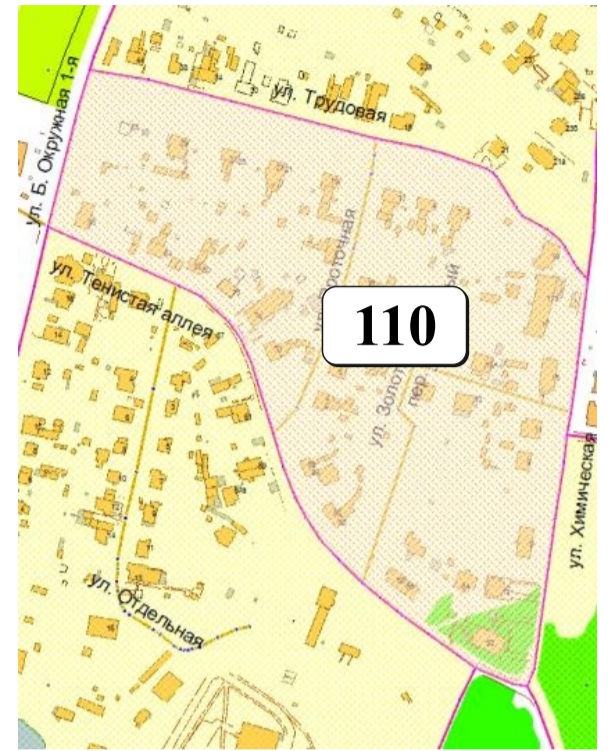

НАБОР ЦВЕТОВ ФАСАДА					Ц О К О Л Ь	КРОВЛЯ		
	ДОМИНИРУЮЩИЙ	АКЦЕНТНЫЙ	наличник, карниз, колонна, эркер, молдинг, балюстрада, арка, узоры и др.				доминирующий	акцентный	
СЕКТОР ЦВЕТОВОГО КРУГА BG	S 2030-B70G	S 3040-B70G	Белый	S 1000-N	S 1500-N	S 4050-R10B	S 4050-Y90R	S 3040-R10B	
	S 3030-B70G	S 4040-B70G	S 2000-N	S 3000-N	S 4000-N	S 5030-R10B	S 3060-R20B	S 5010-R10B	
	S 4030-B70G	S 5040-B70G	S 2030-B70G	S 2010-B90G	S 3040-B70G	S 3560-Y90R	S 4030-Y90R	S 4050-R20B	
	S 4010-B90G	S 4000-N	S 4005-B20G	S 4005-B80G	S 4010-B10G	S 7020-Y10R	S 6010-Y10R	S 6010-Y50R	
	S 5010-B70G	S 5000-N	S 4010-B50G	S 4010-B70G	S 4010-B90G	S 4020-Y50R	S 5030-R20B	S 4030-R20B	
СЕКТОР ЦВЕТОВОГО КРУГА GY	S 5010-G30Y	S 5000-N	S 4010-R90B	S 4030-B70G	S 4040-B70G	S 5010-Y70R	S 6030-Y50R	S 5020-Y50R	
	S 5030-G30Y	S 4000-N	S 5040-B70G	S 4010-B90G	S 6010-B70G	S 6030-Y60R	S 6020-Y50R	S 4050-Y90R	
	S 6010-G30Y	S 5000-N	S 0505-G10Y	S 2002-G	S 2005-G20Y	S 6020-Y10R	S 5010-Y10R	S 4010-G90Y	
	S 7010-G30Y	S 3000-N	S 2010-G90Y	S 1010-G90Y	S 2010-G90Y	S 5040-R10B	S 5030-Y90R	S 4040-R10B	
	S 8010-G30Y	S 4000-N	S 3005-G80Y	S 3010-G10Y	S 3020-G80Y	S 6030-R10B	S 4050-Y90R	S 2020-Y50R	
СЕКТОР ЦВЕТОВОГО КРУГА YR	S 3040-Y10R	S 5030-Y10R	S 3030-G40Y	S 3030-G60Y	S 3030-G70Y	S 5040-R20B	S 5030-Y90R	S 4040-R10B	
	S 4020-Y10R	S 6010-Y10R	S 4005-G50Y	S 4010-G10Y	S 4010-G30Y	S 6030-R	S 6030-Y90R	S 3060-Y90R	
	S 5020-Y10R	S 7010-Y10R	S 4010-G70Y	S 4010-G90Y	S 5010-G30Y	S 7020-R10B	S 4050-Y90R	S 2020-Y50R	
	S 6020-Y10R	S 8010-Y10R	S 5030-G30Y	S 6010-G30Y	S 7010-G30Y	S 5040-R10B	S 4040-Y90R	S 3030-Y90R	
	S 4020-Y50R	S 6010-Y50R	S 0502-Y	S 0505-Y20R	S 0510-Y20R	S 6030-R	S 6030-Y90R	S 3060-Y90R	
СЕКТОР ЦВЕТОВОГО КРУГА RB	S 5020-Y50R	S 7010-Y50R	S 0510-Y40R	S 0510-Y50R	S 0520-Y30R	S 5040-R20B	S 5030-Y90R	S 4040-R10B	
	S 6020-Y50R	S 4020-Y30R	S 0520-Y50R	S 0520-Y70R	S 0530-Y50R	S 6030-R	S 6030-Y90R	S 3060-Y90R	
	S 3030-Y90R	S 2010-Y90R	S 0530-Y70R	S 1010-Y20R	S 1010-Y30R	S 7020-R10B	S 4050-Y70R	S 4030-Y70R	
	S 4030-Y90R	S 6020-Y90R	S 1010-Y50R	S 1015-Y20R	S 1020-Y30R	S 5040-R10B	S 4040-Y90R	S 3030-Y90R	
	S 4050-Y90R	S 7020-Y90R	S 1030-Y30R	S 1030-Y50R	S 1505-Y30R	S 5040-R10B	S 4040-Y90R	S 3030-Y90R	
СЕКТОР ЦВЕТОВОГО КРУГА RB	S 2005-R 20B	S 5030-R20B	S 1515-R10B	S 2010-Y50R	S 2020-Y30R	S 6030-R	S 6030-Y90R	S 3060-Y90R	
	S 3030-R10B	S 3010-R 20B	S 2020-Y60R	S 2030-Y20R	S 2030-Y30R	S 7020-R10B	S 4050-Y70R	S 4030-Y70R	
	S 4030-R10B	S 4030-R20B	S 2040-Y50R	S 3030-Y30R	S 3030-Y90R	S 6030-R	S 6030-Y90R	S 3060-Y90R	
	S 3020-R20B	S 6030-R20B	S 5020-Y50R	S 5010-Y70R	S 6020-Y90R	S 7020-R10B	S 4050-Y70R	S 4030-Y70R	
	S 4020-R20B	S 5010-R50B	S 0505-R60B	S 0505-R90B	S 0510-R80B	S 6030-R	S 6030-Y90R	S 3060-Y90R	
СЕКТОР ЦВЕТОВОГО КРУГА RB	S 3060-R20B	S 6010-R50B	S 1515-R80B	S 2010-R	S 2010-R 20B	S 6030-R	S 6030-Y90R	S 3060-Y90R	
	S 4005-R50B	S 7010-R50B	S 2010-R 30B	S 3010-Y80R	S 3010-R10B	S 7020-R10B	S 4050-Y70R	S 4030-Y70R	
	S 5005-R50B	S 5000-N	S 3010-R70B	S 3010-R90B	S 3040-R10B	S 6030-R	S 6030-Y90R	S 3060-Y90R	
	S 6005-R50B	S 6000-N	S 4005-Y80R	S 4030-R20B	S 5010-R10B	S 7020-R10B	S 4050-Y70R	S 4030-Y70R	
	S 7005-R50B	S 7000-N	S 5020-R10B	S 6030-Y90R	S 6010-R30B	S 6030-R	S 6030-Y90R	S 3060-Y90R	

НАБОР ЦВЕТОВ ДЛЯ РЕКЛАМЫ			
в т. ч. для киосков, павильонов, остановочных комплексов			
S 500-N	S 1000-N	S 0505-G10Y	S 0502-R
S 0505-R60B	S 0505-R90B	S 0510-R80B	S 0505-Y20R
S 0507-Y20R	S 1005-Y 20R	S 1010-R80B	S 1515-R80B
S 2005-R80B	S 2005-R90B	S 3005-R80B	S 3010-R70B

НАБОР ЦВЕТОВ ДЛЯ УЛИЧНОЙ МЕБЕЛИ			
в т. ч. для малых архитектурных форм (беседки и др.)			
S 500-N	S 1000-N	S 1500-N	S 2002-G
S 3010-G80Y	S 3020-G90Y	S 4010-G90Y	S 4010-B70G
S 0507-Y20R	S 0515-Y50R	S 1010-Y30R	S 1505-Y30R
S 1030-Y30R	S 2005-Y60R	S 2010-Y50R	S 2020-Y20R
S 2040-Y	S 2040-Y10R	S 2040-Y50R	S 2050-Y10R
S 2050-Y60R	S 3030-Y30R	S 4040-Y	S 5020-Y50R
S 0515-R10B	S 1010-R	S 1010-R 20B	S 1015-R80B
S 1515-R10B	S 2005-R10B	S 2010-R 20B	S 2010-R70B
S 3010-R	S 3010-R 20B	S 3010-R70B	S 3010-R60B
S 4030-R20B	S 4010-R70B	S 6010-R50B	S 6010-R90B

НАБОР ЦВЕТОВ ДЛЯ МОЩЕНИЯ			
S 2000-N	S 4000-N	S 5000-N	S 6000-N
S 7000-N	S 2010-G90Y	S 3030-Y	S 4030-Y
S 4020-Y50R	S 5020-Y50R	S 5030-Y	S 6010-Y10R
S 6010-Y50R	S 6020-Y90R	S 7010-Y10R	S 7010-Y50R
S 7020-Y90R	S 8010-Y10R	S 8010-Y10R	S 8010-Y50R