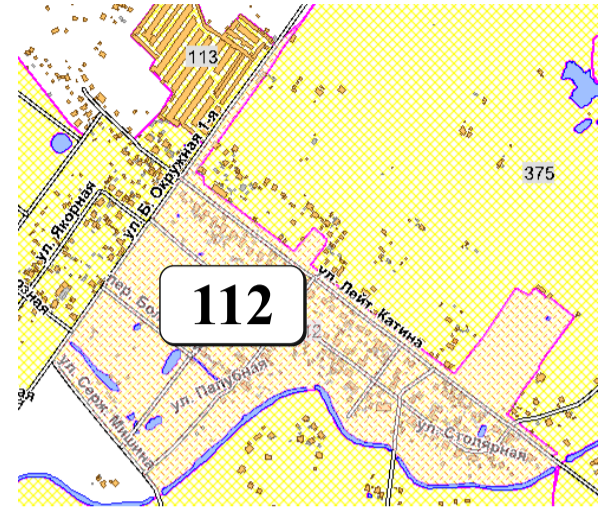

СЕКТОР ЦВЕТОВОГО КРУГА	НАБОР ЦВЕТОВ ФАСАДА				ЦОКОЛЬ	КРОВЛЯ		
	ДОМИНИРУЮЩИЙ	АКЦЕНТНЫЙ	наличник, карниз, колонна, эркер, молдинг, балюстрада, арка, узоры и др.			доминирующий	акцентный	
СЕКТОР ЦВЕТОВОГО КРУГА GY	Белый	S 1515-G	S 0502-Y	S 0505-Y20R	S 0510-Y20R	S 4010-G90Y	S 6020-Y10R	S 5010-Y10R
	S 0505-G10Y	S 2010-G10Y	S 0510-Y40R	S 0510-Y50R	S 0520-Y30R	S 2020-Y50R	S 6030-R10B	S 4050-R10B
	S 0510-G	S 2020-G	S 0520-Y50R	S 0520-Y70R	S 0530-Y50R	S 4040-R10B	S 5040-R20B	S 5030-Y90R
	S 0510-G10Y	S 3010-G10Y	S 0530-Y70R	S 1010-Y20R	S 1010-Y30R	S 3030-Y90R	S 5040-R10B	S 4040-Y90R
	S 1005-G30Y	S 2010-G30Y	S 1010-Y50R	S 1015-Y20R	S 1020-Y30R	S 3060-Y90R	S 6030-R	S 6030-Y90R
	S 2005-G30Y	S 3010-G30Y	S 1030-Y30R	S 1030-Y50R	S 1505-Y30R	S 4030-Y70R	S 7020-R10B	S 4050-Y70R
	S 0510-Y20R	S 1515-Y20R	S 1515-R10B	S 2010-Y50R	S 2020-Y30R	S 3040-Y70R	S 6030-Y70R	S 5030-Y70R
	S 1005-Y20R	S 1020-Y20R	S 2020-Y60R	S 2030-Y20R	S 2030-Y30R	S 3040-Y90R	S 6030-Y70R	S 5030-Y70R
	S 1010-Y20R	S 1020-Y20R	S 2040-Y50R	S 3030-Y30R	S 3030-Y90R	S 3040-Y70R	S 6030-Y70R	S 5030-Y70R
	S 0520-Y30R	S 1030-Y30R	S 5020-Y50R	S 5010-Y70R	S 6020-Y90R	S 3030-Y	S 6020-R10B	S 5020-R10B
СЕКТОР ЦВЕТОВОГО КРУГА YR	S 1020-Y30R	S 2030-Y20R	S 0510-R80B	S 0515-R60B	S 0515-R90B	S 5030-R10B	S 6020-R20B	S 5010-R10B
	S 2010-Y20R	S 2030-Y30R	S 1010-B	S 1015-R80B	S 1010-R90B	S 4050-R10B	S 4050-Y90R	S 3040-R10B
	S 2010-Y50R	S 2040-Y50R	S 1015-R60B	S 1510-B	S 1510-R90B	S 3560-Y90R	S 4030-Y90R	S 4050-R20B
	S 2020-Y30R	S 3030-Y30R	S 1515-R60B	S 1515-R80B	S 2002-R	S 7020-Y10R	S 6010-Y10R	S 6010-Y50R
	S 0505-R90B	S 1010-R90B	S 2010-R	S 2010-R 20B	S 2010-R 30B	S 5030-R10B	S 6020-R10B	S 5020-R10B
	S 0510-R80B	S 1515-R80B	S 2020-R80B	S 3010-Y80R	S 3010-R10B	S 4050-R10B	S 4050-Y90R	S 3040-R10B
	S 0510-B	S 1510-B	S 3010-R70B	S 3010-R90B	S 4005-Y80R	S 5030-R10B	S 3060-R20B	S 5010-R10B
	S 0515-R60B	S 1515-R60B	S 3040-R10B	S 4030-R20B	S 5010-R10B	S 3560-Y90R	S 4030-Y90R	S 4050-R20B
	S 0515-R90B	S 1510-R90B	S 5020-R10B	S 6030-Y90R	S 6010-R30B	S 7020-Y10R	S 6010-Y10R	S 6010-Y50R
	S 1015-R80B	S 2020-R80B	Белый	S 300N	S 500-N	S 4020-Y50R	S 5030-R20B	S 4030-R20B
СЕКТОР ЦВЕТОВОГО КРУГА RB	S 0510-R	S 1010-R	S 0507-Y20R	S 0502-B	S 0502-R	S 4020-Y50R	S 5030-R20B	S 4030-R20B
	S 0500-N	S 0515-R10B	S 0505-R60B	S 0505-R90B	S 0505-G	S 5010-Y70R	S 6030-Y50R	S 5020-Y50R
	S 1000N	S 1020-R10B	S 0505-G10Y	S 0510-Y50R	S 0510-R80B	S 5010-Y70R	S 6030-Y50R	S 5020-Y50R
	S 2000N	S 2020-R10B	S 1005-G30Y	S 1005-Y 20R	S 1010-Y50R	S 6030-Y60R	S 6020-Y50R	S 4050-Y90R
	S 1010-R10B	S 1515-R10B	S 1000N	S 2002-G	S 2005-G20Y	S 5010-Y70R	S 6030-Y50R	S 5020-Y50R
	S 0505-R20B	S 1010-R 20B	S 2010-G90Y	S 1010-G90Y	S 2010-G90Y	S 6030-Y60R	S 6020-Y50R	S 4050-Y90R
	S 1005-R20B	S 1515-R 20B	S 3005-G80Y	S 3010-G10Y	S 3020-G80Y	S 6030-Y60R	S 6020-Y50R	S 4050-Y90R
	S 1005-R10B	S 1010-R80B	S 3030-G40Y	S 3030-G60Y	S 3030-G70Y	S 6030-Y60R	S 6020-Y50R	S 4050-Y90R
	S 2005-R80B	S 500-N	S 4005-G50Y	S 4010-G10Y	S 4010-G30Y	S 6030-Y60R	S 6020-Y50R	S 4050-Y90R
	S 1000-N	S 1515-R80B	S 4010-G70Y	S 4010-G90Y	S 5010-G30Y	S 6030-Y60R	S 6020-Y50R	S 4050-Y90R

НАБОР ЦВЕТОВ ДЛЯ РЕКЛАМЫ			
в т. ч. для киосков, павильонов, остановочных комплексов			
S 500-N	S 1000-N	S 0505-G10Y	S 0502-R
S 0505-R60B	S 0505-R90B	S 0510-R80B	S 0505-Y20R
S 0507-Y20R	S 1005-Y 20R	S 1010-R80B	S 1515-R80B
S 2005-R80B	S 2005-R90B	S 3005-R80B	S 3010-R70B

НАБОР ЦВЕТОВ ДЛЯ УЛИЧНОЙ МЕБЕЛИ			
в т. ч. для малых архитектурных форм (беседки и др.)			
S 500-N	S 1000-N	S 1500-N	S 2002-G
S 3010-G80Y	S 3020-G90Y	S 4010-G90Y	S 4010-B70G
S 0507-Y20R	S 0515-Y50R	S 1010-Y30R	S 1505-Y30R
S 1030-Y30R	S 2005-Y60R	S 2010-Y50R	S 2020-Y20R
S 2040-Y	S 2040-Y10R	S 2040-Y50R	S 2050-Y10R
S 2050-Y60R	S 3030-Y30R	S 4040-Y	S 5020-Y50R
S 0515-R10B	S 1010-R	S 1010-R 20B	S 1015-R80B
S 1515-R10B	S 2005-R10B	S 2010-R 20B	S 2010-R70B
S 3010-R	S 3010-R 20B	S 3010-R70B	S 3010-R60B
S 4030-R20B	S 4010-R70B	S 6010-R50B	S 6010-R90B

НАБОР ЦВЕТОВ ДЛЯ МОЩЕНИЯ			
S 2000-N	S 4000-N	S 5000-N	S 6000-N
S 7000-N	S 2010-R	S 3010-R	S 5020-R20B
S 4020-Y50R	S 5020-Y50R	S 5030-Y	S 6010-Y10R
S 6010-Y50R	S 6020-Y90R	S 7010-Y10R	S 7010-Y50R
S 7020-Y90R	S 8010-Y10R	S 8010-Y10R	S 8010-Y50R