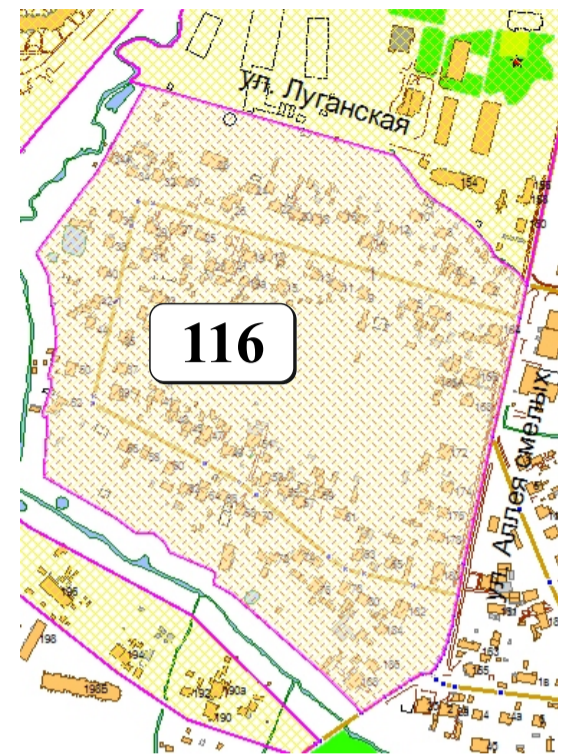

ЦВЕТОВАЯ ПАЛИТРА КЛАСТЕРА 116 В ГРАНИЦАХ ЗОНЫ

ОСНОВНОГО ЦВЕТОВОГО РЕГУЛИРОВАНИЯ

В границах: ул. Аллея смелых, ул. Луганская

Архитектура зоны: индивидуальные жилые дома

ДОПОЛНИТЕЛЬНЫЙ НАБОР ЦВЕТОВ

	НАБОР ЦВЕТОВ ФАСАДА					ЦО КО ЛБ	КРОВЛЯ		
	ДОМИНИРУЮЩИЙ	АКЦЕНТНЫЙ	наличник, карниз, колонна, эркер, молдинг, балюстрада, арка, узоры и др.				доминирующей	акцентный	
СЕКТОР ЦВЕТОВОГО КРУГА BG	S 2030-B70G	S 3040-B70G	Белый	S 1000-N	S 1500-N	S 4050-R10B	S 4050-Y90R	S 3040-R10B	
	S 3030-B70G	S 4040-B70G	S 2000-N	S 3000-N	S 4000-N	S 5030-R10B	S 3060-R20B	S 5010-R10B	
	S 4030-B70G	S 5040-B70G	S 2030-B70G	S 2010-B90G	S 3040-B70G	S 3560-Y90R	S 4030-Y90R	S 4050-R20B	
	S 4010-B90G	S 4000-N	S 4005-B20G	S 4005-B80G	S 4010-B10G	S 7020-Y10R	S 6010-Y10R	S 6010-Y50R	
	S 5010-B70G	S 5000-N	S 4010-B50G	S 4010-B70G	S 4010-B90G	S 4020-Y50R	S 5030-R20B	S 4030-R20B	
СЕКТОР ЦВЕТОВОГО КРУГА GY	S 5010-G30Y	S 5000-N	S 4010-R90B	S 4030-B70G	S 4040-B70G	S 5010-Y70R	S 6030-Y50R	S 5020-Y50R	
	S 5030-G30Y	S 4000-N	S 5040-B70G	S 4010-B90G	S 6010-B70G	S 6030-Y60R	S 6020-Y50R	S 4050-Y90R	
	S 6010-G30Y	S 5000-N	S 0505-G10Y	S 2002-G	S 2005-G20Y	S 6020-Y10R	S 5010-Y10R	S 4010-G90Y	
	S 7010-G30Y	S 3000-N	S 2010-G90Y	S 1010-G90Y	S 2010-G90Y	S 5040-R20B	S 5030-Y90R	S 4040-R10B	
	S 8010-G30Y	S 4000-N	S 3005-G80Y	S 3010-G10Y	S 3020-G80Y	S 6030-R10B	S 4050-Y90R	S 2020-Y50R	
СЕКТОР ЦВЕТОВОГО КРУГА YR	S 3040-Y10R	S 5030-Y10R	S 3030-G40Y	S 3030-G60Y	S 3030-G70Y	S 5040-R20B	S 5030-Y90R	S 4040-R10B	
	S 4020-Y10R	S 6010-Y10R	S 4005-G50Y	S 4010-G10Y	S 4010-G30Y	S 6030-R	S 6030-Y90R	S 3060-Y90R	
	S 5020-Y10R	S 7010-Y10R	S 4010-G70Y	S 4010-G90Y	S 5010-G30Y	S 6030-R10B	S 4050-Y90R	S 2020-Y50R	
	S 6020-Y10R	S 8010-Y10R	S 5030-G30Y	S 6010-G30Y	S 7010-G30Y	S 5040-R10B	S 4040-Y90R	S 3030-Y90R	
	S 4020-Y50R	S 6010-Y50R	S 0502-Y	S 0505-Y20R	S 0510-Y20R	S 6030-R	S 6030-Y90R	S 3060-Y90R	
СЕКТОР ЦВЕТОВОГО КРУГА RB	S 5020-Y50R	S 7010-Y50R	S 0510-Y40R	S 0510-Y50R	S 0520-Y30R	S 5040-R20B	S 5030-Y90R	S 4040-R10B	
	S 6020-Y50R	S 4020-Y30R	S 0520-Y50R	S 0520-Y70R	S 0530-Y50R	S 6030-R	S 6030-Y90R	S 3060-Y90R	
	S 3030-Y90R	S 2010-Y90R	S 0530-Y70R	S 1010-Y20R	S 1010-Y30R	S 5040-R10B	S 4040-Y90R	S 3030-Y90R	
	S 4030-Y90R	S 6020-Y90R	S 1010-Y50R	S 1015-Y20R	S 1020-Y30R	S 6030-R	S 6030-Y90R	S 3060-Y90R	
	S 4050-Y90R	S 7020-Y90R	S 1030-Y30R	S 1030-Y50R	S 1505-Y30R	S 5040-R10B	S 4040-Y90R	S 3030-Y90R	
СЕКТОР ЦВЕТОВОГО КРУГА RB	S 2005-R 20B	S 5030-R20B	S 1515-R10B	S 2010-Y50R	S 2020-Y30R	S 6030-R	S 6030-Y90R	S 3060-Y90R	
	S 3030-R10B	S 3010-R 20B	S 2020-Y60R	S 2030-Y20R	S 2030-Y30R	S 6030-R	S 6030-Y90R	S 3060-Y90R	
	S 4030-R10B	S 4030-R20B	S 2040-Y50R	S 3030-Y30R	S 3030-Y90R	S 6030-R	S 6030-Y90R	S 3060-Y90R	
	S 3020-R20B	S 6030-R20B	S 5020-Y50R	S 5010-Y70R	S 6020-Y90R	S 7020-R10B	S 4050-Y70R	S 4030-Y70R	
	S 4020-R20B	S 5010-R50B	S 0505-R60B	S 0505-R90B	S 0510-R80B	S 6030-R	S 6030-Y90R	S 3060-Y90R	
СЕКТОР ЦВЕТОВОГО КРУГА RB	S 3060-R20B	S 6010-R50B	S 1515-R80B	S 2010-R	S 2010-R 20B	S 6030-R	S 6030-Y90R	S 3060-Y90R	
	S 4005-R50B	S 7010-R50B	S 2010-R 30B	S 3010-Y80R	S 3010-R10B	S 6030-R	S 6030-Y90R	S 3060-Y90R	
	S 5005-R50B	S 5000-N	S 3010-R70B	S 3010-R90B	S 3040-R10B	S 6030-R	S 6030-Y90R	S 3060-Y90R	
	S 6005-R50B	S 6000-N	S 4005-Y80R	S 4030-R20B	S 5010-R10B	S 6030-R	S 6030-Y90R	S 3060-Y90R	
	S 7005-R50B	S 7000-N	S 5020-R10B	S 6030-Y90R	S 6010-R30B	S 6030-R	S 6030-Y90R	S 3060-Y90R	