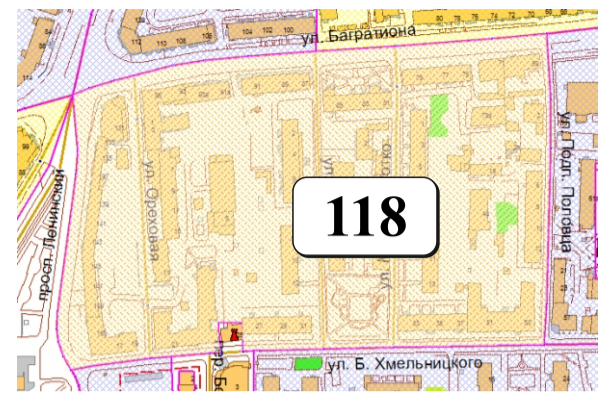

НАБОР ЦВЕТОВ ФАСАДА					Ц О К О Л Ь	КРОВЛЯ	
ДОМИНИРУЮЩИЙ	АКЦЕНТНЫЙ	наличник, карниз, колонна, эркер, молдинг, балюстрада, арка, узоры и др.				доминирующей	акцентный
S 5010-G30Y	S 2000-N	Белый	S 300N	S 500-N	S 4050-R10B	S 4050-Y90R	S 3040-R10B
S 5030-G30Y	S 4000-N	S 0507-Y20R	S 0502-B	S 0502-R	S 5030-R10B	S 3060-R20B	S 5010-R10B
S 6010-G30Y	S 5000-N	S 0505-R60B	S 0505-R90B	S 0505-G	S 5030-R10B	S 3060-R20B	S 5010-R10B
S 7010-G30Y	S 500-N	S 0505-G10Y	S 0510-Y50R	S 0510-R80B	S 5030-R10B	S 3060-R20B	S 5010-R10B
S 8010-G30Y	S 0300-N	S 1005-G30Y	S 1005-Y 20R	S 1010-Y50R	S 3560-Y90R	S 4030-Y90R	S 4050-R20B
S 4010-G30Y	S 6000-N	S 1000N	S 2002-G	S 2005-G20Y	S 7020-Y10R	S 6010-Y10R	S 6010-Y50R
S 2010-G30Y	S 3500-N	S 2010-G80Y	S 1010-G90Y	S 2010-G90Y	S 7020-Y10R	S 6010-Y10R	S 6010-Y50R
S 3010-G30Y	S 3000-N	S 2020-G90Y	S 3005-G80Y	S 3020-G80Y	S 4020-Y50R	S 5030-R20B	S 4030-R20B
S 1010-G30Y	S 4000-N	S 3030-G40Y	S 3030-G60Y	S 3030-G70Y	S 4020-Y50R	S 5030-R20B	S 4030-R20B
S 2010-Y50R	S 2040-Y50R	S 4005-G50Y	S 4010-G10Y	S 4010-G30Y	S 5010-Y70R	S 6030-Y50R	S 5020-Y50R
S 2020-Y30R	S 3030-Y30R	S 4010-G70Y	S 4010-G90Y	S 5010-G30Y	S 5010-Y70R	S 6030-Y50R	S 5020-Y50R
S 2030-Y30R	S 4020-Y30R	S 0502-Y	S 0505-Y20R	S 0510-Y20R	S 6030-Y60R	S 6020-Y50R	S 4050-Y90R
S 3040-Y10R	S 5030-Y10R	S 0510-Y40R	S 0510-Y50R	S 0520-Y30R	S 6030-Y60R	S 6020-Y50R	S 4050-Y90R
S 4020-Y10R	S 6010-Y10R	S 0520-Y50R	S 0520-Y70R	S 0530-Y50R	S 6030-Y60R	S 6020-Y50R	S 4050-Y90R
S 4020-Y50R	S 6010 Y50R	S 0530-Y70R	S 1010-Y20R	S 1010-Y30R	S 6020-Y10R	S 5010-Y10R	S 4010-G90Y
S 5020-Y50R	S 7010-Y50R	S 1030-Y30R	S 1030-Y50R	S 1505-Y30R	S 6020-Y10R	S 5010-Y10R	S 4010-G90Y
S 6020-Y50R	S 4020-Y30R	S 1515-R10B	S 2010-Y50R	S 2020-Y30R	S 6030-R10B	S 4050-R10B	S 2020-Y50R
S 2010-Y90R	S 3030-Y90R	S 2020-Y60R	S 2030-Y20R	S 2030-Y30R	S 6030-R10B	S 4050-R10B	S 2020-Y50R
S 4030-Y90R	S 6020-Y90R	S 0505-Y20R	S 4010-Y70R	S 5010-Y70R	S 5040-R20B	S 5030-Y90R	S 4040-R10B
S 4050-Y90R	S 7020-Y90R	S 5020-Y50R	S 5010-Y70R	S 6030-Y90R	S 5040-R20B	S 5030-Y90R	S 4040-R10B
S 2005-R 20B	S 5030-R20B	S 0505-R50B	S 0505-R90B	S 0510-B	S 5040-R10B	S 4040-Y90R	S 3030-Y90R
S 3010-R 20B	S 3030-R10B	S 0510-R80B	S 0515-R60B	S 0515-R90B	S 5040-R10B	S 4040-Y90R	S 3030-Y90R
S 2010-R 20B	S 4030-R10B	S 1010-B	S 1015-R80B	S 1010-R90B	S 6030-R	S 6030-Y90R	S 3060-Y90R
S 3020-R20B	S 6030-R20B	S 1015-R60B	S 1510-B	S 1510-R90B	S 6030-R	S 6030-Y90R	S 3060-Y90R
S 4020-R20B	S 5010-R50B	S 1515-R60B	S 1515-R80B	S 2002-R	S 7020-R10B	S 4050-Y70R	S 4030-Y70R
S 3060-R20B	S 6010-R50B	S 2010-R	S 2010-R 20B	S 2010-R 30B	S 7020-R10B	S 4050-Y70R	S 4030-Y70R
S 7010-R50B	S 4005-R50B	S 2020-R80B	S 3010-Y80R	S 3010-R10B	S 6030-Y70R	S 5030-Y70R	S 3040-Y70R
S 5000-N	S 5005-R50B	S 3010-R70B	S 3010-R80B	S 3010-R90B	S 6030-Y70R	S 5030-Y70R	S 3040-Y70R
S 6000-N	S 6005-R50B	S 4005-Y80R	S 4030-R20B	S 5010-R10B	S 6020-R10B	S 5020-R10B	S 3030-Y
S 7000-N	S 7005-R50B	S 5020-R10B	S 5030-R20B	S 6010-R10B	S 6020-R10B	S 5020-R10B	S 3030-Y

НАБОР ЦВЕТОВ ДЛЯ РЕКЛАМЫ			
в т. ч. для киосков, павильонов, остановочных комплексов			
S 500-N	S 1000-N	S 0505-G10Y	S 0502-R
S 0505-R60B	S 0505-R90B	S 0510-R80B	S 0505-Y20R
S 0507-Y20R	S 1005-Y 20R	S 1010-R80B	S 1515-R80B
S 2005-R80B	S 2005-R90B	S 3005-R80B	S 3010-R70B
S 0520-Y70R	S 0530-Y70R	S 1010-Y30R	S 2050-Y70R

НАБОР ЦВЕТОВ ДЛЯ УЛИЧНОЙ МЕБЕЛИ			
в т. ч. для малых архитектурных форм (беседки и др.)			
S 500-N	S 1000-N	S 1500-N	S 2002-G
S 3010-G80Y	S 3020-G90Y	S 4010-G90Y	S 4010-B70G
S 0507-Y20R	S 0515-Y50R	S 1010-Y30R	S 1505-Y30R
S 1030-Y30R	S 2005-Y60R	S 2010-Y50R	S 2020-Y20R
S 2040-Y	S 2040-Y10R	S 2040-Y50R	S 2050-Y10R
S 2050-Y60R	S 3030-Y30R	S 4040-Y	S 5020-Y50R
S 0515-R10B	S 1010-R	S 1010-R 20B	S 1015-R80B
S 1515-R10B	S 2005-R10B	S 2010-R 20B	S 2010-R70B
S 3010-R	S 3010-R 20B	S 3010-R70B	S 3010-R60B
S 4030-R20B	S 4010-R70B	S 6010-R50B	S 6010-R90B

НАБОР ЦВЕТОВ ДЛЯ МОЩЕНИЯ			
S 2000-N	S 4000-N	S 5000-N	S 6000-N
S 7000-N	S 2010-G90Y	S 3030-Y	S 4030-Y
S 4020-Y50R	S 5020-Y50R	S 5030-Y	S 6010-Y10R
S 6010-Y50R	S 6020-Y90R	S 7010-Y10R	S 7010-Y50R
S 7020-Y90R	S 8010-Y10R	S 8010-Y10R	S 8010-Y50R