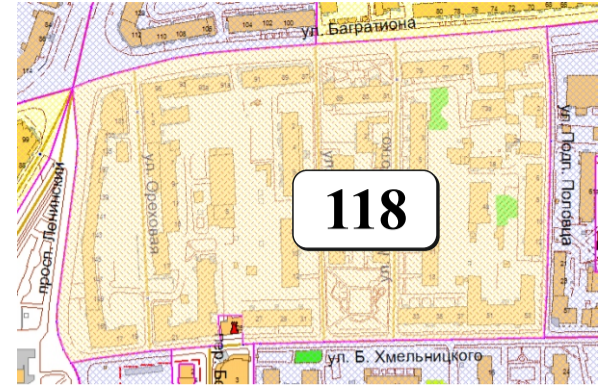

СЕКТОР ЦВЕТОВОГО КРУГА	НАБОР ЦВЕТОВ ФАСАДА					ЦОКОЛЬ	КРОВЛЯ	
	ДОМИНИРУЮЩИЙ	АКЦЕНТНЫЙ	наличник, карниз, колонна, эркер, молдинг, балюстрада, арка, узоры и др.				доминирующий	акцентный
СЕКТОР ЦВЕТОВОГО КРУГА GY	S 1005-G30Y	S 2010-G30Y	Белый	S 300N	S 500-N	S 4050-R10B	S 4050-Y90R	S 3040-R10B
	S 2005-G30Y	S 3010-G30Y	S 0507-Y20R	S 0502-B	S 0502-R	S 5030-R10B	S 3060-R20B	S 5010-R10B
	S 1010-G30Y	S 0300-N	S 0505-R60B	S 0505-R90B	S 0505-G	S 5030-R10B	S 3060-R20B	S 5010-R10B
	S 4010-G30Y	S 4000-N	S 0505-G10Y	S 0510-Y50R	S 0510-R80B	S 5030-R10B	S 3060-R20B	S 5010-R10B
	Белый	S 2010-G90Y	S 1005-G30Y	S 1005-Y20R	S 1010-Y50R	S 3560-Y90R	S 4030-Y90R	S 4050-R20B
	S 1020-G80Y	S 2040-G80Y	S 1000N	S 2002-G	S 2005-G20Y	S 7020-Y10R	S 6010-Y10R	S 6010-Y50R
	S 1020-G90Y	S 1040-G80Y	S 2010-G80Y	S 1010-G90Y	S 2010-G90Y	S 7020-Y10R	S 6010-Y10R	S 6010-Y50R
	S 2020-G90Y	S 3020-G80Y	S 2020-G90Y	S 3005-G80Y	S 3020-G80Y	S 4020-Y50R	S 5030-R20B	S 4030-R20B
	S 0505-Y20R	S 0515-Y20R	S 3030-G40Y	S 3030-G60Y	S 3030-G70Y	S 4020-Y50R	S 5030-R20B	S 4030-R20B
	S 0507-Y20R	S 0520-Y20R	S 4005-G50Y	S 4010-G10Y	S 4010-G30Y	S 4020-Y50R	S 5030-R20B	S 4030-R20B
СЕКТОР ЦВЕТОВОГО КРУГА YR	S 0510-Y20R	S 1515-Y20R	S 4010-G70Y	S 4010-G90Y	S 5010-G30Y	S 5010-Y70R	S 6030-Y50R	S 5020-Y50R
	S 0510-Y50R	S 0530-Y50R	S 0502-Y	S 0505-Y20R	S 0510-Y20R	S 5010-Y70R	S 6030-Y50R	S 5020-Y50R
	S 0520-Y30R	S 1030-Y30R	S 0510-Y40R	S 0510-Y50R	S 0520-Y30R	S 6030-Y60R	S 6020-Y50R	S 4050-Y90R
	S 1005-Y20R	S 1020-Y20R	S 0520-Y50R	S 0520-Y70R	S 0530-Y50R	S 6030-Y60R	S 6020-Y50R	S 4050-Y90R
	S 1010-Y50R	S 1030-Y50R	S 0530-Y70R	S 1010-Y20R	S 1010-Y30R	S 6020-Y10R	S 5010-Y10R	S 4010-G90Y
	S 1020-Y30R	S 2030-Y30R	S 1030-Y30R	S 1030-Y50R	S 1505-Y30R	S 6020-Y10R	S 5010-Y10R	S 4010-G90Y
	S 2010-Y20R	S 2030-Y30R	S 1515-R10B	S 2010-Y50R	S 2020-Y30R	S 6030-R10B	S 4050-R10B	S 2020-Y50R
	S 0505-R90B	S 1010-R90B	S 2020-Y60R	S 2030-Y20R	S 2030-Y30R	S 6030-R10B	S 4050-R10B	S 2020-Y50R
	S 0510-R80B	S 1515-R80B	S 0505-Y20R	S 4010-Y70R	S 5010-Y70R	S 5040-R20B	S 5030-Y90R	S 4040-R10B
	S 0510-B	S 1510-B	S 5020-Y50R	S 5010-Y70R	S 6030-Y90R	S 5040-R20B	S 5030-Y90R	S 4040-R10B
СЕКТОР ЦВЕТОВОГО КРУГА RB	S 0510-R	S 1010-R	S 0505-R50B	S 0505-R90B	S 0510-B	S 5040-R10B	S 4040-Y90R	S 3030-Y90R
	S 0500-N	S 0515-R10B	S 0510-R80B	S 0515-R60B	S 0515-R90B	S 5040-R10B	S 4040-Y90R	S 3030-Y90R
	S 1000N	S 1020-R10B	S 1010-B	S 1015-R80B	S 1010-R90B	S 6030-R	S 6030-Y90R	S 3060-Y90R
	S 2000N	S 2020-R10B	S 1015-R60B	S 1510-B	S 1510-R90B	S 6030-R	S 6030-Y90R	S 3060-Y90R
	S 1010-R10B	S 1515-R10B	S 1515-R60B	S 1515-R80B	S 2002-R	S 7020-R10B	S 4050-Y70R	S 4030-Y70R
	S 0505-R20B	S 1010-R20B	S 2010-R	S 2010-R20B	S 2010-R30B	S 7020-R10B	S 4050-Y70R	S 4030-Y70R
	S 1005-R20B	S 1515-R20B	S 2020-R80B	S 3010-Y80R	S 3010-R10B	S 6030-Y70R	S 5030-Y70R	S 3040-Y70R
	S 1005-R10B	S 1010-R80B	S 3010-R70B	S 3010-R80B	S 3010-R90B	S 6030-Y70R	S 5030-Y70R	S 3040-Y70R
	S 2005-R80B	S 500-N	S 4005-Y80R	S 4030-R20B	S 5010-R10B	S 6020-R10B	S 5020-R10B	S 3030-Y
	S 1000-N	S 1515-R80B	S 5020-R10B	S 5030-R20B	S 6010-R10B	S 6020-R10B	S 5020-R10B	S 3030-Y

НАБОР ЦВЕТОВ ДЛЯ РЕКЛАМЫ			
в т. ч. для киосков, павильонов, остановочных комплексов			
S 500-N	S 1000-N	S 0505-G10Y	S 0502-R
S 0505-R60B	S 0505-R90B	S 0510-R80B	S 0505-Y20R
S 0507-Y20R	S 1005-Y20R	S 1010-R80B	S 1515-R80B
S 2005-R80B	S 2005-R90B	S 3005-R80B	S 3010-R70B
S 0520-Y70R	S 0530-Y70R	S 1010-Y30R	S 2050-Y70R

НАБОР ЦВЕТОВ ДЛЯ УЛИЧНОЙ МЕБЕЛИ			
в т. ч. для малых архитектурных форм (беседки и др.)			
S 500-N	S 1000-N	S 1500-N	S 2002-G
S 3010-G80Y	S 3020-G90Y	S 4010-G90Y	S 4010-B70G
S 0507-Y20R	S 0515-Y50R	S 1010-Y30R	S 1505-Y30R
S 1030-Y30R	S 2005-Y60R	S 2010-Y50R	S 2020-Y20R
S 2040-Y	S 2040-Y10R	S 2040-Y50R	S 2050-Y10R
S 2050-Y60R	S 3030-Y30R	S 4040-Y	S 5020-Y50R
S 0515-R10B	S 1010-R	S 1010-R20B	S 1015-R80B
S 1515-R10B	S 2005-R10B	S 2010-R20B	S 2010-R70B
S 3010-R	S 3010-R20B	S 3010-R70B	S 3010-R60B
S 4030-R20B	S 4010-R70B	S 6010-R50B	S 6010-R90B

НАБОР ЦВЕТОВ ДЛЯ МОЩЕНИЯ			
S 2000-N	S 4000-N	S 5000-N	S 6000-N
S 7000-N	S 2010-G90Y	S 3030-Y	S 4030-Y
S 4020-Y50R	S 5020-Y50R	S 5030-Y	S 6010-Y10R
S 6010-Y50R	S 6020-Y90R	S 7010-Y10R	S 7010-Y50R
S 7020-Y90R	S 8010-Y10R	S 8010-Y10R	S 8010-Y50R