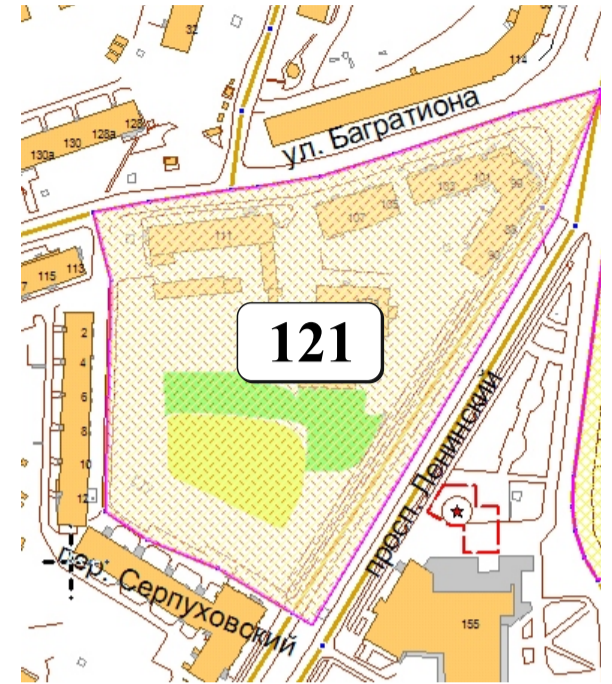

НАБОР ЦВЕТОВ ФАСАДА					ЦО КО ЛБ	КРОВЛЯ		
ДОМИНИРУЮЩИЙ	АКЦЕНТНЫЙ	наличник, карниз, колонна, эркер, молдинг, балюстрада, арка, узоры и др.				доминирующей	акцентный	
СЕКТОР ЦВЕТОВОГО КРУГА BG	S 2030-B70G	S 3040-B70G	Белый	S 300N	S 500-N	S 4050-R10B	S 4050-Y90R	S 3040-R10B
	S 3030-B70G	S 4040-B70G	S 0507-Y20R	S 0502-B	S 0502-R	S 5030-R10B	S 3060-R20B	S 5010-R10B
	S 4030-B70G	S 5040-B70G	S 0505-R60B	S 0505-R90B	S 0505-G	S 5030-R10B	S 3060-R20B	S 5010-R10B
	S 4010-B90G	S 4000-N	S 0505-G10Y	S 0510-Y50R	S 0510-R80B	S 5030-R10B	S 3060-R20B	S 5010-R10B
	S 5010-B70G	S 5000-N	S 1005-G30Y	S 1005-Y20R	S 1010-Y50R	S 3560-Y90R	S 4030-Y90R	S 4050-R20B
СЕКТОР ЦВЕТОВОГО КРУГА GY	S 5010-G30Y	S 2000-N	S 1000N	S 2002-G	S 2005-G20Y	S 7020-Y10R	S 6010-Y10R	S 6010-Y50R
	S 5030-G30Y	S 3500-N	S 2010-G90Y	S 1010-G90Y	S 2010-G90Y	S 7020-Y10R	S 6010-Y10R	S 6010-Y50R
	S 6010-G30Y	S 5000-N	S 3005-G80Y	S 3010-G10Y	S 3020-G80Y	S 4020-Y50R	S 5030-R20B	S 4030-R20B
	S 7010-G30Y	S 3000-N	S 3030-G40Y	S 3030-G60Y	S 3030-G70Y	S 4020-Y50R	S 5030-R20B	S 4030-R20B
	S 8010-G30Y	S 4000-N	S 4005-G50Y	S 4010-G10Y	S 4010-G30Y	S 5010-Y70R	S 6030-Y50R	S 5020-Y50R
СЕКТОР ЦВЕТОВОГО КРУГА YR	S 3040-Y10R	S 5030-Y10R	S 4010-G70Y	S 4010-G90Y	S 5010-G30Y	S 5010-Y70R	S 6030-Y50R	S 5020-Y50R
	S 4020-Y10R	S 6010-Y10R	S 0502-Y	S 0505-Y20R	S 0510-Y20R	S 6030-Y60R	S 6020-Y50R	S 4050-Y90R
	S 5020-Y10R	S 7010-Y10R	S 0510-Y40R	S 0510-Y50R	S 0520-Y30R	S 6030-Y60R	S 6020-Y50R	S 4050-Y90R
	S 6020-Y10R	S 8010-Y10R	S 0520-Y50R	S 0520-Y70R	S 0530-Y50R	S 6030-Y60R	S 6020-Y50R	S 4050-Y90R
	S 4020-Y50R	S 6010-Y50R	S 0530-Y70R	S 1010-Y20R	S 1010-Y30R	S 6020-Y10R	S 5010-Y10R	S 4010-G90Y
	S 5020-Y50R	S 7010-Y50R	S 1030-Y30R	S 1030-Y50R	S 1505-Y30R	S 6020-Y10R	S 5010-Y10R	S 4010-G90Y
	S 6020-Y50R	S 4020-Y30R	S 1515-R10B	S 2010-Y50R	S 2020-Y30R	S 6030-R10B	S 4050-R10B	S 2020-Y50R
	S 3030-Y90R	S 2010-Y90R	S 2020-Y60R	S 2030-Y20R	S 2030-Y30R	S 5040-R20B	S 5030-Y90R	S 4040-R10B
	S 4030-Y90R	S 6020-Y90R	S 2040-Y50R	S 3030-Y30R	S 3030-Y90R	S 5040-R20B	S 5030-Y90R	S 4040-R10B
	S 4050-Y90R	S 7020-Y90R	S 5020-Y50R	S 5010-Y70R	S 6020-Y90R	S 5040-R20B	S 5030-Y90R	S 4040-R10B
СЕКТОР ЦВЕТОВОГО КРУГА RB	S 2005-R20B	S 5030-R20B	S 0505-R60B	S 0505-R90B	S 0510-B	S 5040-R10B	S 4040-Y90R	S 3030-Y90R
	S 3030-R10B	S 3010-R20B	S 0510-R80B	S 0515-R60B	S 0515-R90B	S 6030-R	S 6030-Y90R	S 3060-Y90R
	S 4030-R10B	S 4030-R20B	S 1010-B	S 1015-R80B	S 1010-R90B	S 6030-R	S 6030-Y90R	S 3060-Y90R
	S 3020-R20B	S 6030-R20B	S 1015-R60B	S 1510-B	S 1510-R90B	S 7020-R10B	S 4050-Y70R	S 4030-Y70R
	S 4020-R20B	S 5010-R50B	S 1515-R60B	S 1515-R80B	S 2002-R	S 7020-R10B	S 4050-Y70R	S 4030-Y70R
	S 3060-R20B	S 6010-R50B	S 2010-R	S 2010-R20B	S 2010-R30B	S 6030-Y70R	S 5030-Y70R	S 3040-Y70R
	S 4005-R50B	S 7010-R50B	S 2020-R80B	S 3010-Y80R	S 3010-R10B	S 6030-Y70R	S 5030-Y70R	S 3040-Y70R
	S 5005-R50B	S 5000-N	S 3010-R70B	S 3010-R90B	S 3040-R10B	S 6020-R10B	S 5020-R10B	S 3030-Y
	S 6005-R50B	S 6000-N	S 4005-Y80R	S 4030-R20B	S 5010-R10B	S 6020-R10B	S 5020-R10B	S 3030-Y
	S 7005-R50B	S 7000-N	S 5020-R10B	S 6030-Y90R	S 6010-R30B	S 6020-R10B	S 5020-R10B	S 3030-Y

НАБОР ЦВЕТОВ ДЛЯ РЕКЛАМЫ			
в т. ч. для киосков, павильонов, остановочных комплексов			
S 0505-Y20R	S 0500-N	S 0502-R	S 0505-G10Y
S 0505-R60B	S 0505-R90B	S 0510-R80B	S 1000-N
S 1500-N	S 1502-G	S 2000-N	S 2502-B

НАБОР ЦВЕТОВ ДЛЯ УЛИЧНОЙ МЕБЕЛИ			
в т. ч. для малых архитектурных форм (беседки и др.)			
S 500-N	S 1000-N	S 1500-N	S 2002-G
S 3010-G80Y	S 3020-G90Y	S 3040-Y10R	S 2030-Y30R
S 0507-Y20R	S 0515-Y50R	S 2020-Y50R	S 4020-Y50R
S 6020-Y50R	S 2005-R10B	S 5010-R10B	S 0510-R20B
S 2010-R20B	S 3030-R20B	S 4050-R20B	S 4010-R50B
S 6010-R50B	S 3010-R60B	S 5000-N	S 2010-R70B
S 4010-R70B	S 1015-R80B	S 4010-R90B	S 4010-B10G
S 2010-B10G	S 4040-B70G	S 4010-B70G	S 6010-B70G
S 2010-B90G	S 4010-B90G	S 4010-R90B	S 6010-R90B

НАБОР ЦВЕТОВ ДЛЯ МОЩЕНИЯ			
S 4000-N	S 5000-N	S 6000-N	S 7000-N
S 2000-N	S 2010-R	S 2010-Y80R	S 3030-Y
S 3030-Y	S 4030-Y	S 5030-Y	S 6010-Y10R
S 7010-Y10R	S 8010-Y10R	S 3030-Y	S 4030-Y
S 5030-Y	S 2010-G90Y	S 6010-Y50R	S 7010-Y50R
S 8010-Y50R	S 2010-Y90R	S 6020-Y90R	S 7020-Y90R