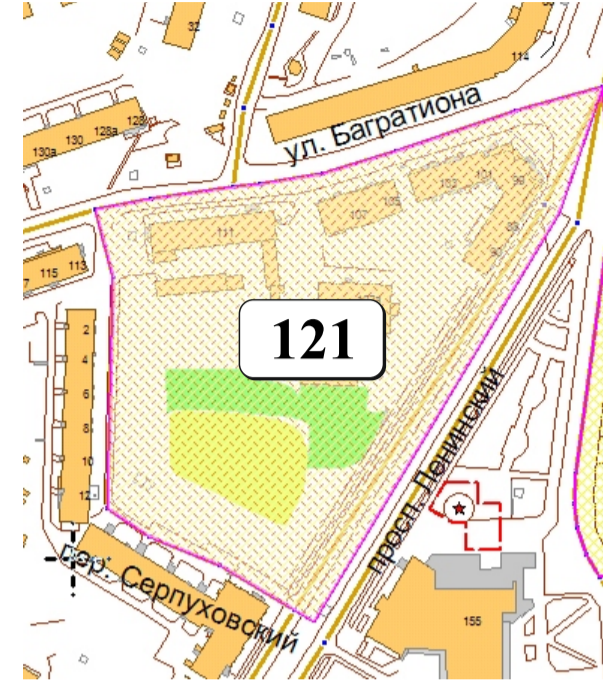

НАБОР ЦВЕТОВ ФАСАДА					ЦОКОЛЬ	КРОВЛЯ		
	ДОМИНИРУЮЩИЙ	АКЦЕНТНЫЙ	наличник, карниз, колонна, эркер, молдинг, балюстрада, арка, узоры и др.				доминирующий	акцентный	
СЕКТОР ЦВЕТОВОГО КРУГА BG	S 500-N	S 2010-B90G	Белый	S 300N	S 500-N	S 4050-R10B	S 4050-Y90R	S 3040-R10B	
	S 1000-N	S 3010-B90G	S 0507-Y20R	S 0502-B	S 0502-R	S 5030-R10B	S 3060-R20B	S 5010-R10B	
	S 1500-N	S 4010-B90G	S 0505-R60B	S 0505-R90B	S 0505-G	S 3560-Y90R	S 4030-Y90R	S 4050-R20B	
	S 2002-G	S 5010-B90G	S 0505-G10Y	S 0510-Y50R	S 0510-R80B	S 7020-Y10R	S 6010-Y10R	S 6010-Y50R	
	S 3010-B90G	S 2000-N	S 1005-G30Y	S 1005-Y20R	S 1010-Y50R	S 4020-Y50R	S 5030-R20B	S 4030-R20B	
СЕКТОР ЦВЕТОВОГО КРУГА GY	S 1005-G30Y	S 2010-G30Y	S 1000N	S 2002-G	S 2005-G20Y	S 5010-Y70R	S 6030-Y50R	S 5020-Y50R	
	S 2005-G30Y	S 3010-G30Y	S 2010-G90Y	S 1010-G90Y	S 2010-G90Y	S 6030-R10B	S 4050-R10B	S 2020-Y50R	
	S 1010-G30Y	S 3000-N	S 3005-G80Y	S 3010-G10Y	S 3020-G80Y	S 6030-R10B	S 4050-R10B	S 2020-Y50R	
	S 4010-G30Y	S 4000-N	S 3030-G40Y	S 3030-G60Y	S 3030-G70Y	S 6030-R10B	S 4050-R10B	S 2020-Y50R	
	S 2010-G30Y	S 4000-N	S 4005-G50Y	S 4010-G10Y	S 4010-G30Y	S 6030-R10B	S 4050-R10B	S 2020-Y50R	
	S 3010-G30Y	S 500-N	S 4010-G70Y	S 4010-G90Y	S 5010-G30Y	S 6030-R10B	S 4050-R10B	S 2020-Y50R	
	S 4010-G30Y	S 3000-N	S 0502-Y	S 0505-Y20R	S 0510-Y20R	S 6030-R10B	S 4050-R10B	S 2020-Y50R	
	S 0505-Y20R	S 0515-Y20R	S 0510-Y40R	S 0510-Y50R	S 0520-Y30R	S 6030-R10B	S 4050-R10B	S 2020-Y50R	
	S 1015-Y20R	S 1000-N	S 0520-Y50R	S 0520-Y70R	S 0530-Y50R	S 6030-R10B	S 4050-R10B	S 2020-Y50R	
	S 0520-Y30R	S 1030-Y30R	S 0530-Y70R	S 1010-Y20R	S 1010-Y30R	S 6030-R10B	S 4050-R10B	S 2020-Y50R	
СЕКТОР ЦВЕТОВОГО КРУГА YR	S 1020-Y30R	S 2030-Y30R	S 1030-Y30R	S 1030-Y50R	S 1505-Y30R	S 6030-R10B	S 4050-R10B	S 2020-Y50R	
	S 1010-Y50R	S 1030-Y50R	S 1515-R10B	S 2010-Y50R	S 2020-Y30R	S 6030-R10B	S 4050-R10B	S 2020-Y50R	
	S 0510-Y50R	S 0530-Y50R	S 2020-Y60R	S 2030-Y20R	S 2030-Y30R	S 6030-R10B	S 4050-R10B	S 2020-Y50R	
	S 0510-R	S 1010-R	S 2040-Y50R	S 3030-Y30R	S 3030-Y90R	S 6030-R10B	S 4050-R10B	S 2020-Y50R	
	S 1010-R	S 1515-R	S 5020-Y50R	S 5010-Y70R	S 6020-Y90R	S 6030-R10B	S 4050-R10B	S 2020-Y50R	
	S 2005-R	S 3010-R	S 0505-R60B	S 0505-R90B	S 0510-B	S 6030-R10B	S 4050-R10B	S 2020-Y50R	
	S 0500-N	S 0515-R10B	S 0510-R80B	S 0515-R60B	S 0515-R90B	S 6030-R10B	S 4050-R10B	S 2020-Y50R	
	S 1000N	S 1020-R10B	S 1010-B	S 1015-R80B	S 1010-R90B	S 6030-R10B	S 4050-R10B	S 2020-Y50R	
	S 2000N	S 2020-R10B	S 1015-R60B	S 1510-B	S 1510-R90B	S 6030-R10B	S 4050-R10B	S 2020-Y50R	
	S 1010-R10B	S 1515-R10B	S 1515-R60B	S 1515-R80B	S 2002-R	S 6030-R10B	S 4050-R10B	S 2020-Y50R	
СЕКТОР ЦВЕТОВОГО КРУГА RB	S 0505-R20B	S 1010-R 20B	S 2010-R	S 2010-R 20B	S 2010-R 30B	S 6030-R10B	S 4050-R10B	S 2020-Y50R	
	S 1005-R20B	S 1515-R 20B	S 2020-R80B	S 3010-Y80R	S 3010-R10B	S 6030-R10B	S 4050-R10B	S 2020-Y50R	
	S 1010-R80B	S 1515-R80B	S 3010-R70B	S 3010-R90B	S 3040-R10B	S 6030-R10B	S 4050-R10B	S 2020-Y50R	
	S 2005-R80B	S 1515-R80B	S 4005-Y80R	S 4030-R20B	S 5010-R10B	S 6030-R10B	S 4050-R10B	S 2020-Y50R	
	S 3005-R80B	S 500-N	S 5020-R10B	S 6030-Y90R	S 6010-R30B	S 6030-R10B	S 4050-R10B	S 2020-Y50R	

НАБОР ЦВЕТОВ ДЛЯ РЕКЛАМЫ
в т. ч. для киосков, павильонов, остановочных комплексов

S 0505-Y20R	S 0500-N	S 0502-R	S 0505-G10Y
S 0505-R60B	S 0505-R90B	S 0510-R80B	S 1000-N
S 1500-N	S 1502-G	S 2000-N	S 2502-B

НАБОР ЦВЕТОВ ДЛЯ УЛИЧНОЙ МЕБЕЛИ
в т. ч. для малых архитектурных форм (беседки и др.)

S 500-N	S 1000-N	S 1500-N	S 2002-G
S 3010-G80Y	S 3020-G90Y	S 3040-Y10R	S 2030-Y30R
S 0507-Y20R	S 0515-Y50R	S 2020-Y50R	S 4020-Y50R
S 6020-Y50R	S 2005-R10B	S 5010-R10B	S 0510-R20B
S 2010-R 20B	S 3030-R20B	S 4050-R20B	S 4010-R50B
S 6010-R50B	S 3010-R60B	S 5000-N	S 2010-R70B
S 4010-R70B	S 1015-R80B	S 4010-R90B	S 4010-B10G
S 2010-B10G	S 4040-B70G	S 4010-B70G	S 6010-B70G
S 2010-B90G	S 4010-B90G	S 4010-R90B	S 6010-R90B

НАБОР ЦВЕТОВ ДЛЯ МОЩЕНИЯ

S 4000-N	S 5000-N	S 6000-N	S 7000-N
S 2000-N	S 2010-R	S 2010-Y80R	S 3030-Y
S 3030-Y	S 4030-Y	S 5030-Y	S 6010-Y10R
S 7010-Y10R	S 8010-Y10R	S 3030-Y	S 4030-Y
S 5030-Y	S 2010-G90Y	S 6010-Y50R	S 7010-Y50R
S 8010-Y50R	S 2010-Y90R	S 6020-Y90R	S 7020-Y90R