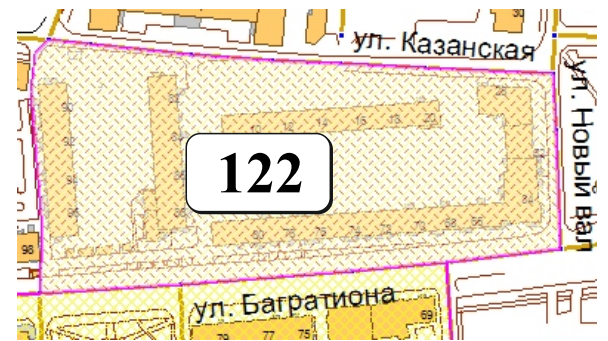

НАБОР ЦВЕТОВ ФАСАДА					ЦОКОЛЬ	КРОВЛЯ	
ДОМИНИРУЮЩИЙ	АКЦЕНТНЫЙ	наличник, карниз, колонна, эркер, молдинг, балюстрада, арка, узоры и др.				доминирующий	акцентный
S 5010-G30Y	S 2000-N	Белый	S 300N	S 500-N	S 4050-R10B	S 4050-Y90R	S 3040-R10B
S 5030-G30Y	S 4000-N	S 0507-Y20R	S 0502-B	S 0502-R	S 5030-R10B	S 3060-R20B	S 5010-R10B
S 6010-G30Y	S 5000-N	S 0505-R60B	S 0505-R90B	S 0505-G	S 5030-R10B	S 3060-R20B	S 5010-R10B
S 7010-G30Y	S 500-N	S 0505-G10Y	S 0510-Y50R	S 0510-R80B	S 5030-R10B	S 3060-R20B	S 5010-R10B
S 8010-G30Y	S 0300-N	S 1005-G30Y	S 1005-Y 20R	S 1010-Y50R	S 3560-Y90R	S 4030-Y90R	S 4050-R20B
S 4010-G30Y	S 6000-N	S 1000N	S 2002-G	S 2005-G20Y	S 7020-Y10R	S 6010-Y10R	S 6010-Y50R
S 2010-G30Y	S 3500-N	S 2010-G80Y	S 1010-G90Y	S 2010-G90Y	S 7020-Y10R	S 6010-Y10R	S 6010-Y50R
S 3010-G30Y	S 3000-N	S 2020-G90Y	S 3005-G80Y	S 3020-G80Y	S 4020-Y50R	S 5030-R20B	S 4030-R20B
S 1010-G30Y	S 4000-N	S 3030-G40Y	S 3030-G60Y	S 3030-G70Y	S 4020-Y50R	S 5030-R20B	S 4030-R20B
S 2010-Y50R	S 2040-Y50R	S 4005-G50Y	S 4010-G10Y	S 4010-G30Y	S 5010-Y70R	S 6030-Y50R	S 5020-Y50R
S 2020-Y30R	S 3030-Y30R	S 4010-G70Y	S 4010-G90Y	S 5010-G30Y	S 5010-Y70R	S 6030-Y50R	S 5020-Y50R
S 2030-Y30R	S 4020-Y30R	S 0502-Y	S 0505-Y20R	S 0510-Y20R	S 5010-Y70R	S 6030-Y50R	S 5020-Y50R
S 3040-Y10R	S 5030-Y10R	S 0510-Y40R	S 0510-Y50R	S 0520-Y30R	S 6030-Y60R	S 6020-Y50R	S 4050-Y90R
S 4020-Y10R	S 6010-Y10R	S 0520-Y50R	S 0520-Y70R	S 0530-Y50R	S 6030-Y10R	S 5010-Y10R	S 4010-G90Y
S 4020-Y50R	S 6010 Y50R	S 0530-Y70R	S 1010-Y20R	S 1010-Y30R	S 6020-Y10R	S 5010-Y10R	S 4010-G90Y
S 5020-Y50R	S 7010-Y50R	S 1030-Y30R	S 1030-Y50R	S 1505-Y30R	S 6030-R10B	S 4050-R10B	S 2020-Y50R
S 6020-Y50R	S 4020-Y30R	S 1515-R10B	S 2010-Y50R	S 2020-Y30R	S 6030-R10B	S 4050-R10B	S 2020-Y50R
S 2010-Y90R	S 3030-Y90R	S 2020-Y60R	S 2030-Y20R	S 2030-Y30R	S 5040-R20B	S 5030-Y90R	S 4040-R10B
S 4030-Y90R	S 6020-Y90R	S 0505-Y20R	S 4010-Y70R	S 5010-Y70R	S 5040-R20B	S 5030-Y90R	S 4040-R10B
S 4050-Y90R	S 7020-Y90R	S 5020-Y50R	S 5010-Y70R	S 6030-Y90R	S 5040-R20B	S 5030-Y90R	S 4040-R10B
S 2005-R 20B	S 5030-R20B	S 0505-R50B	S 0505-R90B	S 0510-B	S 5040-R10B	S 4040-Y90R	S 3030-Y90R
S 3010-R 20B	S 3030-R10B	S 0510-R80B	S 0515-R60B	S 0515-R90B	S 5040-R10B	S 4040-Y90R	S 3030-Y90R
S 2010-R 20B	S 4030-R10B	S 1010-B	S 1015-R80B	S 1010-R90B	S 6030-R	S 6030-Y90R	S 3060-Y90R
S 3020-R20B	S 6030-R20B	S 1015-R60B	S 1510-B	S 1510-R90B	S 6030-R	S 6030-Y90R	S 3060-Y90R
S 4020-R20B	S 5010-R50B	S 1515-R60B	S 1515-R80B	S 2002-R	S 7020-R10B	S 4050-Y70R	S 4030-Y70R
S 3060-R20B	S 6010-R50B	S 2010-R	S 2010-R 20B	S 2010-R 30B	S 7020-R10B	S 4050-Y70R	S 4030-Y70R
S 7010-R50B	S 4005-R50B	S 2020-R80B	S 3010-Y80R	S 3010-R10B	S 6030-Y70R	S 5030-Y70R	S 3040-Y70R
S 5000-N	S 5005-R50B	S 3010-R70B	S 3010-R80B	S 3010-R90B	S 6030-Y70R	S 5030-Y70R	S 3040-Y70R
S 6000-N	S 6005-R50B	S 4005-Y80R	S 4030-R20B	S 5010-R10B	S 6020-R10B	S 5020-R10B	S 3030-Y
S 7000-N	S 7005-R50B	S 5020-R10B	S 5030-R20B	S 6010-R10B	S 6020-R10B	S 5020-R10B	S 3030-Y

НАБОР ЦВЕТОВ ДЛЯ РЕКЛАМЫ			
в т. ч. для киосков, павильонов, остановочных комплексов			
S 500-N	S 1000-N	S 0505-G10Y	S 0502-R
S 0505-R60B	S 0505-R90B	S 0510-R80B	S 0505-Y20R
S 0507-Y20R	S 1005-Y 20R	S 1010-R80B	S 1515-R80B
S 2005-R80B	S 2005-R90B	S 3005-R80B	S 3010-R70B
S 0520-Y70R	S 0530-Y70R	S 1010-Y30R	S 2050-Y70R

НАБОР ЦВЕТОВ ДЛЯ УЛИЧНОЙ МЕБЕЛИ			
в т. ч. для малых архитектурных форм (беседки и др.)			
S 500-N	S 1000-N	S 1500-N	S 2002-G
S 3010-G80Y	S 3020-G90Y	S 4010-G90Y	S 4010-B70G
S 0507-Y20R	S 0515-Y50R	S 1010-Y30R	S 1505-Y30R
S 1030-Y30R	S 2005-Y60R	S 2010-Y50R	S 2020-Y20R
S 2040-Y	S 2040-Y10R	S 2040-Y50R	S 2050-Y10R
S 2050-Y60R	S 3030-Y30R	S 4040-Y	S 5020-Y50R
S 0515-R10B	S 1010-R	S 1010-R 20B	S 1015-R80B
S 1515-R10B	S 2005-R10B	S 2010-R 20B	S 2010-R70B
S 3010-R	S 3010-R 20B	S 3010-R70B	S 3010-R60B
S 4030-R20B	S 4010-R70B	S 6010-R50B	S 6010-R90B

НАБОР ЦВЕТОВ ДЛЯ МОЩЕНИЯ			
S 2000-N	S 4000-N	S 5000-N	S 6000-N
S 7000-N	S 2010-G90Y	S 3030-Y	S 4030-Y
S 4020-Y50R	S 5020-Y50R	S 5030-Y	S 6010-Y10R
S 6010-Y50R	S 6020-Y90R	S 7010-Y10R	S 7010-Y50R
S 7020-Y90R	S 8010-Y10R	S 8010-Y10R	S 8010-Y50R