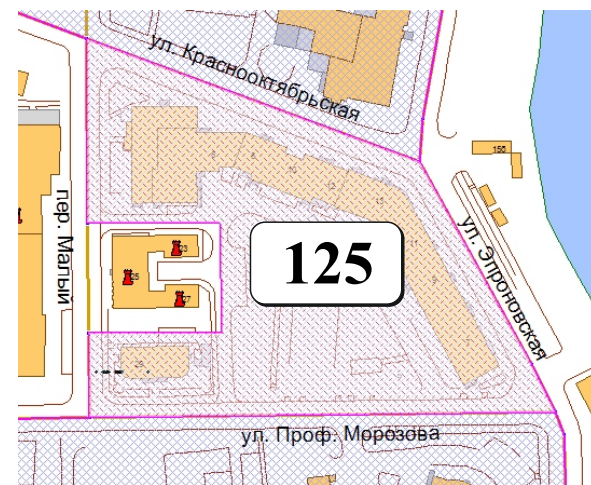

СЕКТОР ЦВЕТОВОГО КРУГА	НАБОР ЦВЕТОВ ФАСАДА					ЦОКОЛЬ	КРОВЛЯ		
	ДОМИНИРУЮЩИЙ	АКЦЕНТНЫЙ	наличник, карниз, колонна, эркер, молдинг, балюстрада, арка, узоры и др.				доминирующий	акцентный	
GY	S 0505-G	S 1515-G	Белый	S 1000-N	S 1500-N	S 4050-R10B	S 4050-Y90R	S 3040-R10B	
	S 0505-G10Y	S 2010-G10Y	S 2000-N	S 3000-N	S 4000-N	S 5030-R10B	S 3060-R20B	S 5010-R10B	
	S 0510-G	S 2020-G	S 2030-B70G	S 2010-B90G	S 3040-B70G	S 5030-Y90R	S 3060-R20B	S 5010-R10B	
	S 0510-G10Y	S 3010-G10Y	S 4005-B20G	S 4005-B80G	S 4010-B10G	S 3560-Y90R	S 4030-Y90R	S 4050-R20B	
	S 1010-G10Y	S 3010-G10Y	S 4010-R90B	S 4030-B70G	S 4040-B70G	S 7020-Y10R	S 6010-Y10R	S 6010-Y50R	
	S 1502-G	S 2502-G	S 0505-G10Y	S 2002-G	S 2005-G20Y	S 4020-Y50R	S 5030-R20B	S 4030-R20B	
	S 5020-G	Белый	S 2010-G90Y	S 1010-G90Y	S 2010-G90Y	S 4020-Y50R	S 5030-R20B	S 4030-R20B	
	S 0510-Y20R	S 1515-Y20R	S 3005-G80Y	S 3010-G10Y	S 3020-G80Y	S 5010-Y70R	S 6030-Y50R	S 5020-Y50R	
	S 1005-Y20R	S 1020-Y20R	S 3030-G40Y	S 3030-G60Y	S 3030-G70Y	S 6030-Y60R	S 6020-Y50R	S 4050-Y90R	
	S 1010-Y20R	S 1020-Y20R	S 4005-G50Y	S 4010-G10Y	S 4010-G30Y	S 6030-Y10R	S 5010-Y10R	S 4010-G90Y	
YR	S 2010-Y20R	S 2030-Y20R	S 4010-G70Y	S 4010-G90Y	S 5010-G30Y	S 6030-Y60R	S 6020-Y50R	S 4050-Y90R	
	S 2020-Y30R	S 4020-Y70R	S 0502-Y	S 0505-Y20R	S 0510-Y20R	S 6030-Y60R	S 6020-Y50R	S 4050-Y90R	
	S 3020-Y30R	S 5020-Y70R	S 0510-Y40R	S 0510-Y50R	S 0520-Y30R	S 6030-Y60R	S 6020-Y50R	S 4050-Y90R	
	S 0520-Y70R	S 5030-Y70R	S 0520-Y50R	S 0520-Y70R	S 0530-Y50R	S 6030-Y60R	S 6020-Y50R	S 4050-Y90R	
	Белый	S 6020-Y70R	S 0530-Y70R	S 1010-Y20R	S 1010-Y30R	S 6020-Y10R	S 5010-Y10R	S 4010-G90Y	
	S 0502-B	S 1010-B	S 1030-Y30R	S 1030-Y50R	S 1505-Y30R	S 6030-R10B	S 4050-R10B	S 2020-Y50R	
	S 0505-R60B	S 1015-R60B	S 1515-R10B	S 2010-Y50R	S 2020-Y30R	S 6030-R10B	S 4050-R10B	S 2020-Y50R	
	S 0505-R90B	S 1010-R90B	S 2020-Y60R	S 2030-Y20R	S 2030-Y30R	S 5040-R20B	S 5030-Y90R	S 4040-R10B	
	S 0510-R80B	S 1515-R80B	S 2040-Y50R	S 3030-Y30R	S 3030-Y90R	S 5040-R20B	S 5030-Y90R	S 4040-R10B	
	S 0510-B	S 1510-B	S 5020-Y50R	S 5010-Y70R	S 6020-Y90R	S 5040-R10B	S 4040-Y90R	S 3030-Y90R	
RB	S 0515-R60B	S 1515-R60B	S 0505-R60B	S 0505-R90B	S 0510-B	S 6030-R	S 6030-Y90R	S 3060-Y90R	
	S 0515-R90B	S 1510-R90B	S 0510-R80B	S 0515-R60B	S 0515-R90B	S 6030-R	S 6030-Y90R	S 3060-Y90R	
	S 1015-R80B	S 2020-R80B	S 1010-B	S 1015-R80B	S 1010-R90B	S 6030-R	S 6030-Y90R	S 3060-Y90R	
	S 0502-R	S 2002-R	S 1015-R60B	S 1510-B	S 1510-R90B	S 7020-R10B	S 4050-Y70R	S 4030-Y70R	
	S 1002-R	S 2502-R	S 1515-R60B	S 1515-R80B	S 2002-R	S 7020-R10B	S 4050-Y70R	S 4030-Y70R	
	S 1502-R	S 2502-R	S 2010-R	S 2010-R 20B	S 2010-R 30B	S 6030-Y70R	S 5030-Y70R	S 3040-Y70R	
	S 1010-R30B	S 5010-R30B	S 2020-R80B	S 3010-Y80R	S 3010-R10B	S 6030-Y70R	S 5030-Y70R	S 3040-Y70R	
	S 3010-R10B	S 6010-R10B	S 3010-R70B	S 3010-R90B	S 3040-R10B	S 6020-R10B	S 5020-R10B	S 3030-Y	
	S 4010-R30B	S 6010-R30B	S 4005-Y80R	S 4030-R20B	S 5010-R10B	S 6020-R10B	S 5020-R10B	S 3030-Y	
	S 5010-R10B	S 7010-R10B	S 5020-R10B	S 6030-Y90R	S 6010-R30B	S 6020-R10B	S 5020-R10B	S 3030-Y	

НАБОР ЦВЕТОВ ДЛЯ РЕКЛАМЫ

в т. ч. для киосков, павильонов, остановочных комплексов

S 500-N	S 1000-N	S 0502-Y	S 0505-G10Y
S 0505-Y20R	S 0507-Y20R	S 0510-Y40R	S 1005-Y 20R
S 0520-Y70R	S 0530-Y70R	S 1010-Y30R	S 2050-Y70R
S 0505-R60B	S 0505-R90B	S 0510-R80B	S 1010-R80B
S 2005-R80B	S 2005-R90B	S 3005-R80B	S 3010-R70B
S 4005-R20B	S 3502-B	S 0510-B70G	S 5502-G

НАБОР ЦВЕТОВ ДЛЯ УЛИЧНОЙ МЕБЕЛИ

в т. ч. для малых архитектурных форм (беседки и др.)

S 500-N	S 1000-N	S 1500-N	S 2002-G
S 3010-G80Y	S 3020-G90Y	S 4010-G90Y	S 4010-B70G
S 8010-B70G	S 7020-G	S 8502-G	S 8500-N
S 1510-G90Y	S 1505-Y	S 1010-Y30R	S 1015-Y20R
S 2040-Y	S 2040-Y10R	S 2040-Y50R	S 2050-Y10R
S 2050-Y60R	S 3030-Y30R	S 4020-Y40R	S 4040-Y
S 5020-Y50R	S 5030-Y70R	S 5040-Y60R	S 5040-Y70R
S 2010-R 20B	S 3010-R	S 3010-R 20B	S 4030-R20B
S 6502-B	S 6010-R50B	S 6010-R90B	S 7005-R20B

НАБОР ЦВЕТОВ ДЛЯ МОЩЕНИЯ

S 3000-N	S 4500-N	S 6000-N	S 7000-N
S 4550-Y90R	S 5020-Y40R	S 5020-Y50R	S 5030-Y
S 6010-Y10R	S 6010-Y70R	S 6030-Y70R	S 7010-Y70R
S 7020-Y60R	S 8010-Y70R	S 8010-Y90R	S 8010-R10B