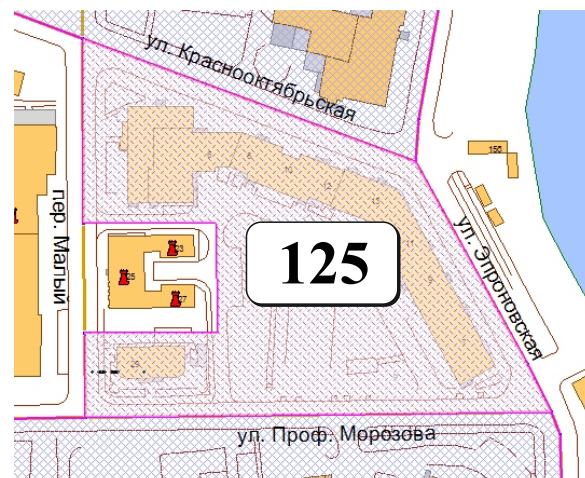

НАБОР ЦВЕТОВ ФАСАДА					Ц О К О Л Ь	КРОВЛЯ		
ДОМИНИРУЮЩИЙ	АКЦЕНТНЫЙ	наличник, карниз, колонна, эркер, молдинг, балюстрада, арка, узоры и др.				доминирующий	акцентный	
S 0510-B70G	S 4010-B70G	Белый	S 1000-N	S 1500-N	S 4050-R10B	S 4050-Y90R	S 3040-R10B	
S 1010-B70G	S 4010-B70G	S 2000-N	S 3000-N	S 4000-N	S 5030-R10B	S 3060-R20B	S 5010-R10B	
S 2010-B70G	S 8505-B80G	S 2030-B70G	S 2010-B90G	S 3040-B70G	S 3560-Y90R	S 4030-Y90R	S 4050-R20B	
S 3010-B70G	S 8010-B70G	S 4005-B20G	S 4005-B80G	S 4010-B10G	S 7020-Y10R	S 6010-Y10R	S 6010-Y50R	
S 5010-B70G	S 6020-G	S 4010-R90B	S 4030-B70G	S 4040-B70G	S 4020-Y50R	S 5030-R20B	S 4030-R20B	
S 7010-B70G	S 8010-B90G	S 0505-G10Y	S 2002-G	S 2005-G20Y	S 5010-Y70R	S 6030-Y50R	S 5020-Y50R	
S 8010-B70G	Белый	S 2010-G90Y	S 1010-G90Y	S 2010-G90Y	S 6030-Y60R	S 6020-Y50R	S 4050-Y90R	
S 1005-Y	S 2005-Y	S 3005-G80Y	S 3010-G10Y	S 3020-G80Y	S 6020-Y10R	S 5010-Y10R	S 4010-G90Y	
S 0520-Y40R	S 4020-Y40R	S 3030-G40Y	S 3030-G60Y	S 3030-G70Y	S 5040-R20B	S 5030-Y90R	S 4040-R10B	
S 2020-Y40R	S 5020-Y40R	S 4005-G50Y	S 4010-G10Y	S 4010-G30Y	S 5040-R20B	S 5030-Y90R	S 4040-R10B	
S 1040-Y70R	S 5030-Y70R	S 4010-G70Y	S 4010-G90Y	S 5010-G30Y	S 6030-R	S 6030-Y90R	S 3060-Y90R	
S 2030-Y70R	S 5040-Y60R	S 0502-Y	S 0505-Y20R	S 0510-Y20R	S 7020-R10B	S 4050-R10B	S 2020-Y50R	
S 2060-Y90R	S 3560-Y90R	S 0510-Y40R	S 0510-Y50R	S 0520-Y30R	S 5040-R20B	S 5030-Y90R	S 4040-R10B	
S 3040-Y70R	S 6030-Y70R	S 0520-Y50R	S 0520-Y70R	S 0530-Y50R	S 5040-R20B	S 5030-Y90R	S 4040-R10B	
S 3050-Y70R	S 5040-Y70R	S 0530-Y70R	S 1010-Y20R	S 1010-Y30R	S 6030-R	S 6030-Y90R	S 3060-Y90R	
S 3060-Y90R	S 4550-Y90R	S 1030-Y30R	S 1030-Y50R	S 1505-Y30R	S 7020-R10B	S 4050-Y70R	S 4030-Y70R	
S 4030-Y70R	S 7020-Y60R	S 1515-R10B	S 2010-Y50R	S 2020-Y30R	S 7020-R10B	S 4050-Y70R	S 4030-Y70R	
S 4040-R	S 7020-R	S 2020-Y60R	S 2030-Y20R	S 2030-Y30R	S 6030-R	S 6030-Y90R	S 3060-Y90R	
S 4050-Y70R	S 6030-Y70R	S 2040-Y50R	S 3030-Y30R	S 3030-Y90R	S 7020-R10B	S 4050-Y70R	S 4030-Y70R	
S 5030-Y90R	S 7020-Y90R	S 5020-Y50R	S 5010-Y70R	S 6020-Y90R	S 6030-R	S 6030-Y90R	S 3060-Y90R	
S 6030-R	S 8010-R10B	S 0505-R60B	S 0505-R90B	S 0510-B	S 7020-R10B	S 4050-Y70R	S 4030-Y70R	
S 6030-Y90R	S 8010-Y90R	S 0510-R80B	S 0515-R60B	S 0515-R90B	S 7020-R10B	S 4050-Y70R	S 4030-Y70R	
S 4020-Y70R	S 4020-Y30R	S 1010-B	S 1015-R80B	S 1010-R90B	S 6030-R	S 6030-Y90R	S 3060-Y90R	
S 5020-Y70R	S 3020-Y30R	S 1015-R60B	S 1510-B	S 1510-R90B	S 7020-R10B	S 4050-Y70R	S 4030-Y70R	
S 6020-Y70R	S 2020-Y30R	S 1515-R60B	S 1515-R80B	S 2002-R	S 6030-R	S 6030-Y90R	S 3060-Y90R	
S 3502-B	S 7005-R20B	S 2010-R	S 2010-R 20B	S 2010-R 30B	S 6030-Y70R	S 5030-Y70R	S 3040-Y70R	
S 4005-R20B	S 6502-B	S 2020-R80B	S 3010-Y80R	S 3010-R10B	S 6030-Y70R	S 5030-Y70R	S 3040-Y70R	
S 5010-R10B	S 4502-B	S 3010-R70B	S 3010-R90B	S 3040-R10B	S 6030-R10B	S 5020-R10B	S 3030-Y	
S 6010-R10B	S 3000-N	S 4005-Y80R	S 4030-R20B	S 5010-R10B	S 6020-R10B	S 5020-R10B	S 3030-Y	
S 7010-R10B	S 0502-R	S 5020-R10B	S 6030-Y90R	S 6010-R30B	S 6020-R10B	S 5020-R10B	S 3030-Y	

НАБОР ЦВЕТОВ ДЛЯ РЕКЛАМЫ			
в т. ч. для киосков, павильонов, остановочных комплексов			
S 500-N	S 1000-N	S 0502-Y	S 0505-G10Y
S 0505-Y20R	S 0507-Y20R	S 0510-Y40R	S 1005-Y 20R
S 0520-Y70R	S 0530-Y70R	S 1010-Y30R	S 2050-Y70R
S 0505-R60B	S 0505-R90B	S 0510-R80B	S 1010-R80B
S 2005-R80B	S 2005-R90B	S 3005-R80B	S 3010-R70B
S 4005-R20B	S 3502-B	S 0510-B70G	S 5502-G

НАБОР ЦВЕТОВ ДЛЯ УЛИЧНОЙ МЕБЕЛИ			
в т. ч. для малых архитектурных форм (беседки и др.)			
S 500-N	S 1000-N	S 1500-N	S 2002-G
S 3010-G80Y	S 3020-G90Y	S 4010-G90Y	S 4010-B70G
S 8010-B70G	S 7020-G	S 8502-G	S 8500-N
S 1510-G90Y	S 1505-Y	S 1010-Y30R	S 1015-Y20R
S 2040-Y	S 2040-Y10R	S 2040-Y50R	S 2050-Y10R
S 2050-Y60R	S 3030-Y30R	S 4020-Y40R	S 4040-Y
S 5020-Y50R	S 5030-Y70R	S 5040-Y60R	S 5040-Y70R
S 2010-R 20B	S 3010-R	S 3010-R 20B	S 4030-R20B
S 6502-B	S 6010-R50B	S 6010-R90B	S 7005-R20B

НАБОР ЦВЕТОВ ДЛЯ МОЩЕНИЯ			
S 3000-N	S 4500-N	S 6000-N	S 7000-N
S 4550-Y90R	S 5020-Y40R	S 5020-Y50R	S 5030-Y
S 6010-Y10R	S 6010-Y70R	S 6030-Y70R	S 7010-Y70R
S 7020-Y60R	S 8010-Y70R	S 8010-Y90R	S 8010-R10B