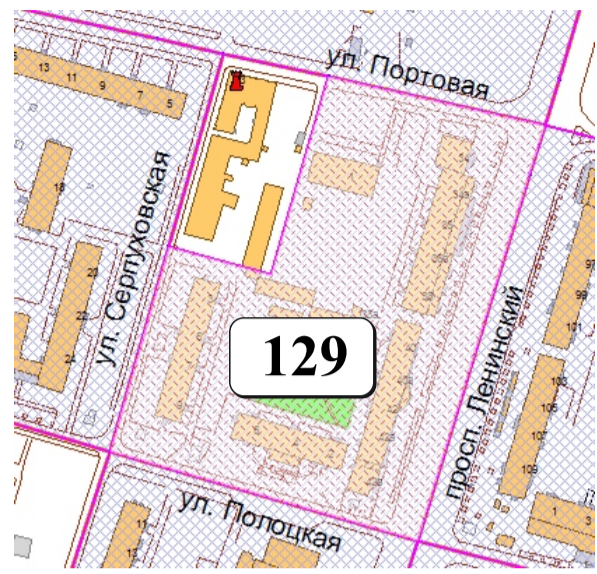

НАБОР ЦВЕТОВ ФАСАДА					ЦОКОЛЬ	КРОВЛЯ		
ДОМИНИРУЮЩИЙ	АКЦЕНТНЫЙ	наличник, карниз, колонна, эркер, молдинг, балюстрада, арка, узоры и др.				доминирующий	акцентный	
S 1010-G30Y	S 0300-N	Белый	S 300N	S 500-N	S 4050-R10B	S 4050-Y90R	S 3040-R10B	
S 2010-G30Y	S 4000-N	S 0507-Y20R	S 0502-B	S 0502-R	S 5030-R10B	S 3060-R20B	S 5010-R10B	
S 3010-G30Y	S 500-N	S 0505-R60B	S 0505-R90B	S 0505-G	S 3560-Y90R	S 4030-Y90R	S 4050-R20B	
S 4010-G30Y	S 6000-N	S 0505-G10Y	S 0510-Y50R	S 0510-R80B	S 7020-Y10R	S 6010-Y10R	S 6010-Y50R	
S 5010-G30Y	S 2000-N	S 1005-G30Y	S 1005-Y20R	S 1010-Y50R	S 4020-Y50R	S 5030-R20B	S 4030-R20B	
S 5030-G30Y	S 4000-N	S 1000N	S 2002-G	S 2005-G20Y	S 5010-Y70R	S 6030-Y50R	S 5020-Y50R	
S 6010-G30Y	S 5000-N	S 2010-G80Y	S 1010-G90Y	S 2010-G90Y	S 6030-Y60R	S 6020-Y50R	S 4050-Y90R	
S 7010-G30Y	S 3000-N	S 2020-G90Y	S 3005-G80Y	S 3020-G80Y	S 6020-Y10R	S 5010-Y10R	S 4010-G90Y	
S 8010-G30Y	S 4000-N	S 3030-G40Y	S 3030-G60Y	S 3030-G70Y	S 6030-R10B	S 4050-R10B	S 2020-Y50R	
S 2010-Y50R	S 2040-Y50R	S 4005-G50Y	S 4010-G10Y	S 4010-G30Y	S 5040-R20B	S 5030-Y90R	S 4040-R10B	
S 2020-Y30R	S 3030-Y30R	S 4010-G70Y	S 4010-G90Y	S 5010-G30Y	S 6030-R	S 6030-Y90R	S 3060-Y90R	
S 2030-Y30R	S 4020-Y30R	S 0502-Y	S 0505-Y20R	S 0510-Y20R	S 7020-R10B	S 4050-Y70R	S 4030-Y70R	
S 3040-Y10R	S 5030-Y10R	S 0510-Y40R	S 0510-Y50R	S 0520-Y30R	S 5040-R10B	S 4040-Y90R	S 3030-Y90R	
S 4020-Y10R	S 6010-Y10R	S 0520-Y50R	S 0520-Y70R	S 0530-Y50R	S 6030-R10B	S 4050-R10B	S 2020-Y50R	
S 4020-Y50R	S 6010 Y50R	S 0530-Y70R	S 1010-Y20R	S 1010-Y30R	S 5040-R20B	S 5030-Y90R	S 4040-R10B	
S 5020-Y50R	S 7010-Y50R	S 1030-Y30R	S 1030-Y50R	S 1505-Y30R	S 6030-R	S 6030-Y90R	S 3060-Y90R	
S 6020-Y50R	S 4020-Y30R	S 1515-R10B	S 2010-Y50R	S 2020-Y30R	S 7020-R10B	S 4050-Y70R	S 4030-Y70R	
S 3030-Y90R	S 2010-Y90R	S 2020-Y60R	S 2030-Y20R	S 2030-Y30R	S 5040-R10B	S 4040-Y90R	S 3030-Y90R	
S 4030-Y90R	S 6020-Y90R	S 0505-Y20R	S 4010-Y70R	S 5010-Y70R	S 6030-R	S 6030-Y90R	S 3060-Y90R	
S 4050-Y90R	S 7020-Y90R	S 5020-Y50R	S 5010-Y70R	S 6030-Y90R	S 7020-R10B	S 4050-Y70R	S 4030-Y70R	
S 2005-R 20B	S 5030-R20B	S 0505-R50B	S 0505-R90B	S 0510-B	S 5040-R10B	S 4040-Y90R	S 3030-Y90R	
S 3030-R10B	S 3010-R 20B	S 0510-R80B	S 0515-R60B	S 0515-R90B	S 6030-R	S 6030-Y90R	S 3060-Y90R	
S 4030-R10B	S 4030-R20B	S 1010-B	S 1015-R80B	S 1010-R90B	S 7020-R10B	S 4050-Y70R	S 4030-Y70R	
S 3020-R20B	S 6030-R20B	S 1015-R60B	S 1510-B	S 1510-R90B	S 5040-R10B	S 4040-Y90R	S 3030-Y90R	
S 4020-R20B	S 5010-R50B	S 1515-R60B	S 1515-R80B	S 2002-R	S 6030-Y70R	S 5030-Y70R	S 3040-Y70R	
S 3060-R20B	S 6010-R50B	S 2010-R	S 2010-R 20B	S 2010-R 30B	S 6030-R10B	S 5020-R10B	S 3030-Y	
S 4005-R50B	S 7010-R50B	S 2020-R80B	S 3010-Y80R	S 3010-R10B	S 6020-R10B	S 5020-R10B	S 3030-Y	
S 5005-R50B	S 5000-N	S 3010-R70B	S 3010-R80B	S 3010-R90B	S 7020-R10B	S 4050-Y70R	S 4030-Y70R	
S 6005-R50B	S 6000-N	S 4005-Y80R	S 4030-R20B	S 5010-R10B	S 5040-R10B	S 4040-Y90R	S 3030-Y	
S 7005-R50B	S 7000-N	S 5020-R10B	S 5030-R20B	S 6010-R10B	S 6030-R	S 6030-Y90R	S 3060-Y90R	

НАБОР ЦВЕТОВ ДЛЯ РЕКЛАМЫ

в т. ч. для киосков, павильонов, остановочных комплексов

S 500-N	S 1000-N	S 0505-G10Y	S 0502-R
S 0505-R60B	S 0505-R90B	S 0510-R80B	S 0505-Y20R
S 0507-Y20R	S 1005-Y 20R	S 1010-R80B	S 1515-R80B
S 2005-R80B	S 2005-R90B	S 3005-R80B	S 3010-R70B

НАБОР ЦВЕТОВ ДЛЯ УЛИЧНОЙ МЕБЕЛИ

в т. ч. для малых архитектурных форм (беседки и др.)

S 500-N	S 1000-N	S 1500-N	S 2002-G
S 3010-G80Y	S 3020-G90Y	S 4010-G90Y	S 4010-B70G
S 0507-Y20R	S 0515-Y50R	S 1010-Y30R	S 1505-Y30R
S 1030-Y30R	S 2005-Y60R	S 2010-Y50R	S 2020-Y20R
S 2040-Y	S 2040-Y10R	S 2040-Y50R	S 2050-Y10R
S 2050-Y60R	S 3030-Y30R	S 4040-Y	S 5020-Y50R
S 0515-R10B	S 1010-R	S 1010-R 20B	S 1015-R80B
S 1515-R10B	S 2005-R10B	S 2010-R 20B	S 2010-R70B
S 3010-R	S 3010-R 20B	S 3010-R70B	S 3010-R60B
S 4030-R20B	S 4010-R70B	S 6010-R50B	S 6010-R90B
S 2010-B90G	S 4010-B90G	S 4010-R90B	S 6010-B70G

НАБОР ЦВЕТОВ ДЛЯ МОЩЕНИЯ

S 2000-N	S 4000-N	S 5000-N	S 6000-N
S 7000-N	S 2010-R	S 3010-R	S 5020-R20B
S 4020-Y50R	S 5020-Y50R	S 5030-Y	S 6010-Y10R
S 6010-Y50R	S 6020-Y90R	S 7010-Y10R	S 7010-Y50R