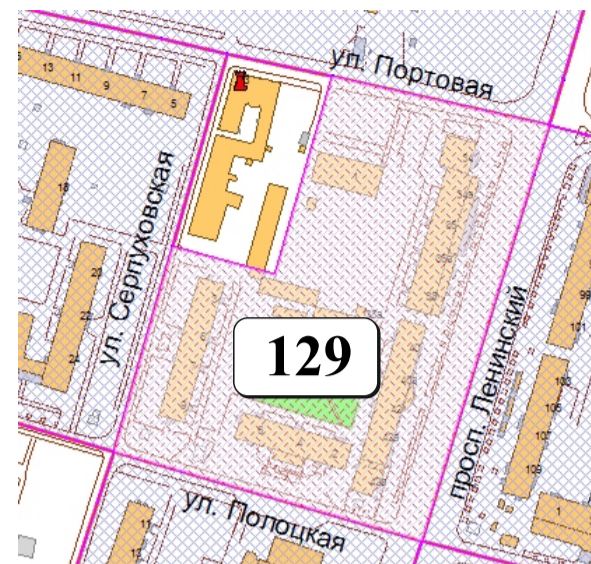

НАБОР ЦВЕТОВ ФАСАДА					ЦОКОЛЬ	КРОВЛЯ		
ДОМИНИРУЮЩИЙ	АКЦЕНТНЫЙ	наличник, карниз, колонна, эркер, молдинг, балюстрада, арка, узоры и др.				доминирующий	акцентный	
S 1005-G30Y	S 2010-G30Y	Белый	S 300N	S 500-N	S 4050-R10B	S 4050-Y90R	S 3040-R10B	
S 2005-G30Y	S 3010-G30Y	S 0507-Y20R	S 0502-B	S 0502-R	S 5030-R10B	S 3060-R20B	S 5010-R10B	
S 1010-G30Y	S 0300-N	S 0505-R60B	S 0505-R90B	S 0505-G	S 5030-Y90R	S 4030-Y90R	S 4050-R20B	
S 4010-G30Y	S 4000-N	S 0505-G10Y	S 0510-Y50R	S 0510-R80B	S 7020-Y10R	S 6010-Y10R	S 6010-Y50R	
Белый	S 2010-G90Y	S 1005-G30Y	S 1005-Y 20R	S 1010-Y50R	S 4020-Y50R	S 5030-R20B	S 4030-R20B	
S 1020-G80Y	S 2040-G80Y	S 1000N	S 2002-G	S 2005-G20Y	S 5010-Y70R	S 6030-Y50R	S 5020-Y50R	
S 1020-G90Y	S 1040-G80Y	S 2010-G80Y	S 1010-G90Y	S 2010-G90Y	S 6030-Y60R	S 6020-Y50R	S 4050-Y90R	
S 2020-G90Y	S 3020-G80Y	S 2020-G90Y	S 3005-G80Y	S 3020-G80Y	S 6020-Y10R	S 5010-Y10R	S 4010-G90Y	
S 0505-Y20R	S 0515-Y20R	S 3030-G40Y	S 3030-G60Y	S 3030-G70Y	S 6030-R10B	S 4050-R10B	S 2020-Y50R	
S 0507-Y20R	S 0520-Y20R	S 4005-G50Y	S 4010-G10Y	S 4010-G30Y	S 5040-R20B	S 5030-Y90R	S 4040-R10B	
S 0510-Y20R	S 1515-Y20R	S 4010-G70Y	S 4010-G90Y	S 5010-G30Y	S 5040-R10B	S 4040-Y90R	S 3030-Y90R	
S 0510-Y50R	S 0530-Y50R	S 0502-Y	S 0505-Y20R	S 0510-Y20R	S 5040-R10B	S 4040-Y90R	S 3030-Y90R	
S 0520-Y30R	S 1030-Y30R	S 0510-Y40R	S 0510-Y50R	S 0520-Y30R	S 6030-R10B	S 4050-R10B	S 2020-Y50R	
S 1005-Y20R	S 1020-Y20R	S 0520-Y50R	S 0520-Y70R	S 0530-Y50R	S 6030-R10B	S 4050-R10B	S 2020-Y50R	
S 1010-Y50R	S 1030-Y50R	S 0530-Y70R	S 1010-Y20R	S 1010-Y30R	S 6030-R10B	S 4050-R10B	S 2020-Y50R	
S 1020-Y30R	S 2030-Y30R	S 1030-Y30R	S 1030-Y50R	S 1505-Y30R	S 6030-R10B	S 4050-R10B	S 2020-Y50R	
S 2010-Y20R	S 2030-Y30R	S 1515-R10B	S 2010-Y50R	S 2020-Y30R	S 6030-R10B	S 4050-R10B	S 2020-Y50R	
S 0505-R90B	S 1010-R90B	S 2020-Y60R	S 2030-Y20R	S 2030-Y30R	S 6030-R10B	S 4050-R10B	S 2020-Y50R	
S 0510-R80B	S 1515-R80B	S 0505-Y20R	S 4010-Y70R	S 5010-Y70R	S 6030-R10B	S 4050-R10B	S 2020-Y50R	
S 0510-B	S 1510-B	S 5020-Y50R	S 5010-Y70R	S 6030-Y90R	S 6030-R10B	S 4050-R10B	S 2020-Y50R	
S 0510-R	S 1010-R	S 0505-R50B	S 0505-R90B	S 0510-B	S 6030-R10B	S 4050-R10B	S 2020-Y50R	
S 0500-N	S 0515-R10B	S 0510-R80B	S 0515-R60B	S 0515-R90B	S 6030-R10B	S 4050-R10B	S 2020-Y50R	
S 1000N	S 1020-R10B	S 1010-B	S 1015-R80B	S 1010-R90B	S 6030-R10B	S 4050-R10B	S 2020-Y50R	
S 2000N	S 2020-R10B	S 1015-R60B	S 1510-B	S 1510-R90B	S 6030-R10B	S 4050-R10B	S 2020-Y50R	
S 1010-R10B	S 1515-R10B	S 1515-R60B	S 1515-R80B	S 2002-R	S 6030-R10B	S 4050-R10B	S 2020-Y50R	
S 0505-R20B	S 1010-R 20B	S 2010-R	S 2010-R 20B	S 2010-R 30B	S 6030-R10B	S 4050-R10B	S 2020-Y50R	
S 1005-R20B	S 1515-R 20B	S 2020-R80B	S 3010-Y80R	S 3010-R10B	S 6030-R10B	S 4050-R10B	S 2020-Y50R	
S 1005-R10B	S 1010-R80B	S 3010-R70B	S 3010-R80B	S 3010-R90B	S 6030-R10B	S 4050-R10B	S 2020-Y50R	
S 2005-R80B	S 500-N	S 4005-Y80R	S 4030-R20B	S 5010-R10B	S 6030-R10B	S 4050-R10B	S 2020-Y50R	
S 1000-N	S 1515-R80B	S 5020-R10B	S 5030-R20B	S 6010-R10B	S 6030-R10B	S 4050-R10B	S 2020-Y50R	

НАБОР ЦВЕТОВ ДЛЯ РЕКЛАМЫ			
в т. ч. для киосков, павильонов, остановочных комплексов			
S 500-N	S 1000-N	S 0505-G10Y	S 0502-R
S 0505-R60B	S 0505-R90B	S 0510-R80B	S 0505-Y20R
S 0507-Y20R	S 1005-Y 20R	S 1010-R80B	S 1515-R80B
S 2005-R80B	S 2005-R90B	S 3005-R80B	S 3010-R70B

НАБОР ЦВЕТОВ ДЛЯ УЛИЧНОЙ МЕБЕЛИ			
в т. ч. для малых архитектурных форм (беседки и др.)			
S 500-N	S 1000-N	S 1500-N	S 2002-G
S 3010-G80Y	S 3020-G90Y	S 4010-G90Y	S 4010-B70G
S 0507-Y20R	S 0515-Y50R	S 1010-Y30R	S 1505-Y30R
S 1030-Y30R	S 2005-Y60R	S 2010-Y50R	S 2020-Y20R
S 2040-Y	S 2040-Y10R	S 2040-Y50R	S 2050-Y10R
S 2050-Y60R	S 3030-Y30R	S 4040-Y	S 5020-Y50R
S 0515-R10B	S 1010-R	S 1010-R 20B	S 1015-R80B
S 1515-R10B	S 2005-R10B	S 2010-R 20B	S 2010-R70B
S 3010-R	S 3010-R 20B	S 3010-R70B	S 3010-R60B
S 4030-R20B	S 4010-R70B	S 6010-R50B	S 6010-R90B
S 2010-B90G	S 4010-B90G	S 4010-R90B	S 6010-B70G

НАБОР ЦВЕТОВ ДЛЯ МОЩЕНИЯ			
S 2000-N	S 4000-N	S 5000-N	S 6000-N
S 7000-N	S 2010-R	S 3010-R	S 5020-R20B
S 4020-Y50R	S 5020-Y50R	S 5030-Y	S 6010-Y10R
S 6010-Y50R	S 6020-Y90R	S 7010-Y10R	S 7010-Y50R