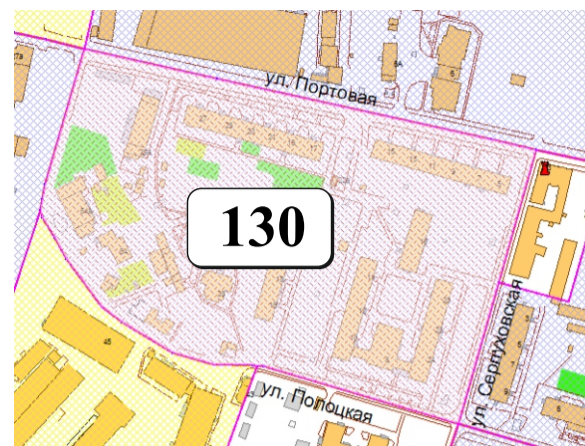

НАБОР ЦВЕТОВ ФАСАДА					Ц О К О Л Ь	КРОВЛЯ		
ДОМИНИРУЮЩИЙ	АКЦЕНТНЫЙ	наличник, карниз, колонна, эркер, молдинг, балюстрада, арка, узоры и др.				доминирующий	акцентный	
S 1010-G30Y	S 0300-N	Белый	S 300N	S 500-N	S 4050-R10B	S 4050-Y90R	S 3040-R10B	
S 2010-G30Y	S 4000-N	S 0507-Y20R	S 0502-B	S 0502-R	S 5030-R10B	S 3060-R20B	S 5010-R10B	
S 3010-G30Y	S 500-N	S 0505-R60B	S 0505-R90B	S 0505-G	S 5030-Y90R	S 4030-Y90R	S 4050-R20B	
S 4010-G30Y	S 6000-N	S 0505-G10Y	S 0510-Y50R	S 0510-R80B	S 7020-Y10R	S 6010-Y10R	S 6010-Y50R	
S 5010-G30Y	S 2000-N	S 1005-G30Y	S 1005-Y 20R	S 1010-Y50R	S 4020-Y50R	S 5030-R20B	S 4030-R20B	
S 5030-G30Y	S 4000-N	S 1000N	S 2002-G	S 2005-G20Y	S 5010-Y70R	S 6030-Y50R	S 5020-Y50R	
S 6010-G30Y	S 5000-N	S 2010-G80Y	S 1010-G90Y	S 2010-G90Y	S 6030-Y60R	S 6020-Y50R	S 4050-Y90R	
S 7010-G30Y	S 3000-N	S 2020-G90Y	S 3005-G80Y	S 3020-G80Y	S 6020-Y10R	S 5010-Y10R	S 4010-G90Y	
S 8010-G30Y	S 4000-N	S 3030-G40Y	S 3030-G60Y	S 3030-G70Y	S 5040-R20B	S 5030-Y90R	S 4040-R10B	
S 2010-Y50R	S 2040-Y50R	S 4005-G50Y	S 4010-G10Y	S 4010-G30Y	S 6030-R10B	S 4040-Y90R	S 2020-Y50R	
S 2020-Y30R	S 3030-Y30R	S 4010-G70Y	S 4010-G90Y	S 5010-G30Y	S 6030-R10B	S 4050-R10B	S 2020-Y50R	
S 2030-Y30R	S 4020-Y30R	S 0502-Y	S 0505-Y20R	S 0510-Y20R	S 6030-R10B	S 4050-R10B	S 2020-Y50R	
S 3040-Y10R	S 5030-Y10R	S 0510-Y40R	S 0510-Y50R	S 0520-Y30R	S 6030-R10B	S 4050-R10B	S 2020-Y50R	
S 4020-Y10R	S 6010-Y10R	S 0520-Y50R	S 0520-Y70R	S 0530-Y50R	S 6030-R10B	S 4050-R10B	S 2020-Y50R	
S 4020-Y50R	S 6010 Y50R	S 0530-Y70R	S 1010-Y20R	S 1010-Y30R	S 6030-R10B	S 4050-R10B	S 2020-Y50R	
S 5020-Y50R	S 7010-Y50R	S 1030-Y30R	S 1030-Y50R	S 1505-Y30R	S 6030-R10B	S 4050-R10B	S 2020-Y50R	
S 6020-Y50R	S 4020-Y30R	S 1515-R10B	S 2010-Y50R	S 2020-Y30R	S 6030-R10B	S 4050-R10B	S 2020-Y50R	
S 3030-Y90R	S 2010-Y90R	S 2020-Y60R	S 2030-Y20R	S 2030-Y30R	S 6030-R10B	S 4050-R10B	S 2020-Y50R	
S 4030-Y90R	S 6020-Y90R	S 0505-Y20R	S 4010-Y70R	S 5010-Y70R	S 6030-R10B	S 4050-R10B	S 2020-Y50R	
S 4050-Y90R	S 7020-Y90R	S 5020-Y50R	S 5010-Y70R	S 6030-Y90R	S 6030-R10B	S 4050-R10B	S 2020-Y50R	
S 2005-R 20B	S 5030-R20B	S 0505-R50B	S 0505-R90B	S 0510-B	S 6030-R10B	S 4050-R10B	S 2020-Y50R	
S 3030-R10B	S 3010-R 20B	S 0510-R80B	S 0515-R60B	S 0515-R90B	S 6030-R10B	S 4050-R10B	S 2020-Y50R	
S 4030-R10B	S 4030-R20B	S 1010-B	S 1015-R80B	S 1010-R90B	S 6030-R10B	S 4050-R10B	S 2020-Y50R	
S 3020-R20B	S 6030-R20B	S 1015-R60B	S 1510-B	S 1510-R90B	S 6030-R10B	S 4050-R10B	S 2020-Y50R	
S 4020-R20B	S 5010-R50B	S 1515-R60B	S 1515-R80B	S 2002-R	S 6030-R10B	S 4050-R10B	S 2020-Y50R	
S 3060-R20B	S 6010-R50B	S 2010-R	S 2010-R 20B	S 2010-R 30B	S 6030-R10B	S 4050-R10B	S 2020-Y50R	
S 4005-R50B	S 7010-R50B	S 2020-R80B	S 3010-Y80R	S 3010-R10B	S 6030-R10B	S 4050-R10B	S 2020-Y50R	
S 5005-R50B	S 5000-N	S 3010-R70B	S 3010-R80B	S 3010-R90B	S 6030-R10B	S 4050-R10B	S 2020-Y50R	
S 6005-R50B	S 6000-N	S 4005-Y80R	S 4030-R20B	S 5010-R10B	S 6030-R10B	S 4050-R10B	S 2020-Y50R	
S 7005-R50B	S 7000-N	S 5020-R10B	S 5030-R20B	S 6010-R10B	S 6030-R10B	S 4050-R10B	S 2020-Y50R	

НАБОР ЦВЕТОВ ДЛЯ РЕКЛАМЫ

в т. ч. для киосков, павильонов, остановочных комплексов

S 500-N	S 1000-N	S 0505-G10Y	S 0502-R
S 0505-R60B	S 0505-R90B	S 0510-R80B	S 0505-Y20R
S 0507-Y20R	S 1005-Y 20R	S 1010-R80B	S 1515-R80B
S 2005-R80B	S 2005-R90B	S 3005-R80B	S 3010-R70B

НАБОР ЦВЕТОВ ДЛЯ УЛИЧНОЙ МЕБЕЛИ

в т. ч. для малых архитектурных форм (беседки и др.)

S 500-N	S 1000-N	S 1500-N	S 2002-G
S 3010-G80Y	S 3020-G90Y	S 4010-G90Y	S 4010-B70G
S 0507-Y20R	S 0515-Y50R	S 1010-Y30R	S 1505-Y30R
S 1030-Y30R	S 2005-Y60R	S 2010-Y50R	S 2020-Y20R
S 2040-Y	S 2040-Y10R	S 2040-Y50R	S 2050-Y10R
S 2050-Y60R	S 3030-Y30R	S 4040-Y	S 5020-Y50R
S 0515-R10B	S 1010-R	S 1010-R 20B	S 1015-R80B
S 1515-R10B	S 2005-R10B	S 2010-R 20B	S 2010-R70B
S 3010-R	S 3010-R 20B	S 3010-R70B	S 3010-R60B
S 4030-R20B	S 4010-R70B	S 6010-R50B	S 6010-R90B
S 2010-B90G	S 4010-B90G	S 4010-R90B	S 6010-B70G

НАБОР ЦВЕТОВ ДЛЯ МОЩЕНИЯ

S 2000-N	S 4000-N	S 5000-N	S 6000-N
S 7000-N	S 2010-R	S 3010-R	S 5020-R20B
S 4020-Y50R	S 5020-Y50R	S 5030-Y	S 6010-Y10R
S 6010-Y50R	S 6020-Y90R	S 7010-Y10R	S 7010-Y50R