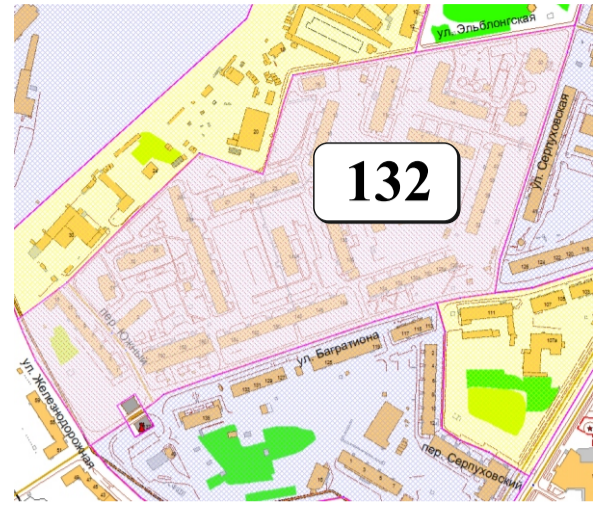

НАБОР ЦВЕТОВ ФАСАДА					ЦОКОЛЬ	КРОВЛЯ	
ДОМИНИРУЮЩИЙ	АКЦЕНТНЫЙ	наличник, карниз, колонна, эркер, молдинг, балюстрада, арка, узоры и др.				доминирующий	акцентный
S 1005-G30Y	S 2010-G30Y	Белый	S 300N	S 500-N	S 4050-R10B	S 4050-Y90R	S 3040-R10B
S 2005-G30Y	S 3010-G30Y	S 0507-Y20R	S 0502-B	S 0502-R	S 5030-R10B	S 3060-R20B	S 5010-R10B
S 1010-G30Y	S 0300-N	S 0505-R60B	S 0505-R90B	S 0505-G	S 5030-R10B	S 3060-R20B	S 5010-R10B
S 4010-G30Y	S 4000-N	S 0505-G10Y	S 0510-Y50R	S 0510-R80B	S 5030-R10B	S 3060-R20B	S 5010-R10B
Белый	S 2010-G90Y	S 1005-G30Y	S 1005-Y 20R	S 1010-Y50R	S 3560-Y90R	S 4030-Y90R	S 4050-R20B
S 1020-G80Y	S 2040-G80Y	S 1000N	S 2002-G	S 2005-G20Y	S 7020-Y10R	S 6010-Y10R	S 6010-Y50R
S 1020-G90Y	S 1040-G80Y	S 2010-G80Y	S 1010-G90Y	S 2010-G90Y	S 7020-Y10R	S 6010-Y10R	S 6010-Y50R
S 2020-G90Y	S 3020-G80Y	S 2020-G90Y	S 3005-G80Y	S 3020-G80Y	S 4020-Y50R	S 5030-R20B	S 4030-R20B
S 0505-Y20R	S 0515-Y20R	S 3030-G40Y	S 3030-G60Y	S 3030-G70Y	S 4020-Y50R	S 5030-R20B	S 4030-R20B
S 0507-Y20R	S 0520-Y20R	S 4005-G50Y	S 4010-G10Y	S 4010-G30Y	S 4020-Y50R	S 5030-R20B	S 4030-R20B
S 0510-Y20R	S 1515-Y20R	S 4010-G70Y	S 4010-G90Y	S 5010-G30Y	S 5010-Y70R	S 6030-Y50R	S 5020-Y50R
S 0510-Y50R	S 0530-Y50R	S 0502-Y	S 0505-Y20R	S 0510-Y20R	S 5010-Y70R	S 6030-Y50R	S 5020-Y50R
S 0520-Y30R	S 1030-Y30R	S 0510-Y40R	S 0510-Y50R	S 0520-Y30R	S 6030-Y60R	S 6020-Y50R	S 4050-Y90R
S 1005-Y20R	S 1020-Y20R	S 0520-Y50R	S 0520-Y70R	S 0530-Y50R	S 6030-Y10R	S 5010-Y10R	S 4010-G90Y
S 1010-Y50R	S 1030-Y50R	S 0530-Y70R	S 1010-Y20R	S 1010-Y30R	S 6020-Y10R	S 5010-Y10R	S 4010-G90Y
S 1020-Y30R	S 2030-Y30R	S 1030-Y30R	S 1030-Y50R	S 1505-Y30R	S 6030-R10B	S 4050-R10B	S 2020-Y50R
S 2010-Y20R	S 2030-Y30R	S 1515-R10B	S 2010-Y50R	S 2020-Y30R	S 6030-R10B	S 4050-R10B	S 2020-Y50R
S 0505-R90B	S 1010-R90B	S 2020-Y60R	S 2030-Y20R	S 2030-Y30R	S 5040-R20B	S 5030-Y90R	S 4040-R10B
S 0510-R80B	S 1515-R80B	S 0505-Y20R	S 4010-Y70R	S 5010-Y70R	S 5040-R20B	S 5030-Y90R	S 4040-R10B
S 0510-B	S 1510-B	S 5020-Y50R	S 5010-Y70R	S 6030-Y90R	S 5040-R10B	S 4040-Y90R	S 3030-Y90R
S 0510-R	S 1010-R	S 0505-R50B	S 0505-R90B	S 0510-B	S 5040-R10B	S 4040-Y90R	S 3030-Y90R
S 0500-N	S 0515-R10B	S 0510-R80B	S 0515-R60B	S 0515-R90B	S 6030-R	S 6030-Y90R	S 3060-Y90R
S 1000N	S 1020-R10B	S 1010-B	S 1015-R80B	S 1010-R90B	S 6030-R	S 6030-Y90R	S 3060-Y90R
S 2000N	S 2020-R10B	S 1015-R60B	S 1510-B	S 1510-R90B	S 7020-R10B	S 4050-Y70R	S 4030-Y70R
S 1010-R10B	S 1515-R10B	S 1515-R60B	S 1515-R80B	S 2002-R	S 7020-R10B	S 4050-Y70R	S 4030-Y70R
S 0505-R20B	S 1010-R 20B	S 2010-R	S 2010-R 20B	S 2010-R 30B	S 6030-Y70R	S 5030-Y70R	S 3040-Y70R
S 1005-R20B	S 1515-R 20B	S 2020-R80B	S 3010-Y80R	S 3010-R10B	S 6030-Y70R	S 5030-Y70R	S 3040-Y70R
S 1005-R10B	S 1010-R80B	S 3010-R70B	S 3010-R80B	S 3010-R90B	S 6020-R10B	S 5020-R10B	S 3030-Y
S 2005-R80B	S 500-N	S 4005-Y80R	S 4030-R20B	S 5010-R10B	S 6020-R10B	S 5020-R10B	S 3030-Y
S 1000-N	S 1515-R80B	S 5020-R10B	S 5030-R20B	S 6010-R10B	S 6020-R10B	S 5020-R10B	S 3030-Y

НАБОР ЦВЕТОВ ДЛЯ РЕКЛАМЫ

в т. ч. для киосков, павильонов, остановочных комплексов

S 500-N	S 1000-N	S 0505-G10Y	S 0502-R
S 0505-R60B	S 0505-R90B	S 0510-R80B	S 0505-Y20R
S 0507-Y20R	S 1005-Y 20R	S 1010-R80B	S 1515-R80B
S 2005-R80B	S 2005-R90B	S 3005-R80B	S 3010-R70B

НАБОР ЦВЕТОВ ДЛЯ УЛИЧНОЙ МЕБЕЛИ

в т. ч. для малых архитектурных форм (беседки и др.)

S 500-N	S 1000-N	S 1500-N	S 2002-G
S 3010-G80Y	S 3020-G90Y	S 4010-G90Y	S 4010-B70G
S 0507-Y20R	S 0515-Y50R	S 1010-Y30R	S 1505-Y30R
S 1030-Y30R	S 2005-Y60R	S 2010-Y50R	S 2020-Y20R
S 2040-Y	S 2040-Y10R	S 2040-Y50R	S 2050-Y10R
S 2050-Y60R	S 3030-Y30R	S 4040-Y	S 5020-Y50R
S 0515-R10B	S 1010-R	S 1010-R 20B	S 1015-R80B
S 1515-R10B	S 2005-R10B	S 2010-R 20B	S 2010-R70B
S 3010-R	S 3010-R 20B	S 3010-R70B	S 3010-R60B
S 4030-R20B	S 4010-R70B	S 6010-R50B	S 6010-R90B
S 2010-B90G	S 4010-B90G	S 4010-R90B	S 6010-B70G

НАБОР ЦВЕТОВ ДЛЯ МОЩЕНИЯ

S 2000-N	S 4000-N	S 5000-N	S 6000-N
S 7000-N	S 2010-R	S 3010-R	S 5020-R20B
S 4020-Y50R	S 5020-Y50R	S 5030-Y	S 6010-Y10R
S 6010-Y50R	S 6020-Y90R	S 7010-Y10R	S 7010-Y50R