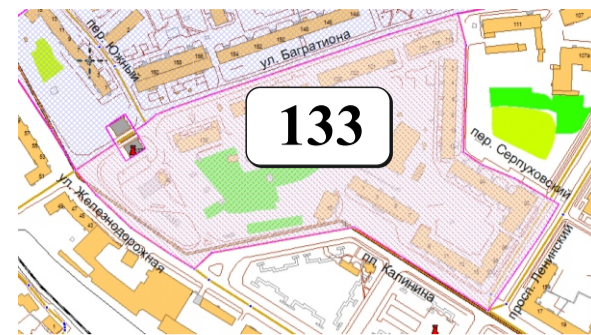

ЦВЕТОВАЯ ПАЛИТРА КЛАСТЕРА 133 В ГРАНИЦАХ ЗОНЫ

ОГРАНИЧЕННОГО ЦВЕТОВОГО РЕГУЛИРОВАНИЯ

В границах: ул. Багратиона, пер. Серпуховский, просп. Ленинский, пл. Калинина, ул. Железнодорожная

Архитектура зоны: типовая жилая застройка

ДОПОЛНИТЕЛЬНЫЙ НАБОР ЦВЕТОВ

СЕКТОР ЦВЕТОВОГО КРУГА GY

СЕКТОР ЦВЕТОВОГО КРУГА YR

СЕКТОР ЦВЕТОВОГО КРУГА RB

НАБОР ЦВЕТОВ ФАСАДА					Ц О К О Л Ь	КРОВЛЯ	
ДОМИНИРУЮЩИЙ	АКЦЕНТНЫЙ	наличник, карниз, колонна, эркер, молдинг, балюстрада, арка, узоры и др.				доминирующий	акцентный
S 1010-G30Y	S 0300-N	Белый	S 300N	S 500-N	S 4050-R10B	S 4050-Y90R	S 3040-R10B
S 2010-G30Y	S 4000-N	S 0507-Y20R	S 0502-B	S 0502-R	S 5030-R10B	S 3060-R20B	S 5010-R10B
S 3010-G30Y	S 500-N	S 0505-R60B	S 0505-R90B	S 0505-G	S 3560-Y90R	S 4030-Y90R	S 4050-R20B
S 4010-G30Y	S 6000-N	S 0505-G10Y	S 0510-Y50R	S 0510-R80B	S 7020-Y10R	S 6010-Y10R	S 6010-Y50R
S 5010-G30Y	S 2000-N	S 1005-G30Y	S 1005-Y 20R	S 1010-Y50R	S 4020-Y50R	S 5030-R20B	S 4030-R20B
S 5030-G30Y	S 4000-N	S 1000N	S 2002-G	S 2005-G20Y	S 5010-Y70R	S 6030-Y50R	S 5020-Y50R
S 6010-G30Y	S 5000-N	S 2010-G80Y	S 1010-G90Y	S 2010-G90Y	S 6020-Y10R	S 5010-Y50R	S 4050-Y90R
S 7010-G30Y	S 3000-N	S 2020-G90Y	S 3005-G80Y	S 3020-G80Y	S 6030-Y60R	S 6020-Y50R	S 4050-Y90R
S 8010-G30Y	S 4000-N	S 3030-G40Y	S 3030-G60Y	S 3030-G70Y	S 6020-Y10R	S 5010-Y50R	S 4010-G90Y
S 2010-Y50R	S 2040-Y50R	S 4005-G50Y	S 4010-G10Y	S 4010-G30Y	S 6030-Y60R	S 6020-Y50R	S 4050-Y90R
S 2020-Y30R	S 3030-Y30R	S 4010-G70Y	S 4010-G90Y	S 5010-G30Y	S 6020-Y10R	S 5010-Y50R	S 4010-G90Y
S 2030-Y30R	S 4020-Y30R	S 0502-Y	S 0505-Y20R	S 0510-Y20R	S 6030-Y60R	S 6020-Y50R	S 4050-Y90R
S 3040-Y10R	S 5030-Y10R	S 0510-Y40R	S 0510-Y50R	S 0520-Y30R	S 6030-R10B	S 4050-R10B	S 2020-Y50R
S 4020-Y10R	S 6010-Y10R	S 0520-Y50R	S 0520-Y70R	S 0530-Y50R	S 5040-R20B	S 5030-Y90R	S 4040-R10B
S 4020-Y50R	S 6010 Y50R	S 0530-Y70R	S 1010-Y20R	S 1010-Y30R	S 6030-R	S 6030-Y90R	S 3060-Y90R
S 5020-Y50R	S 7010-Y50R	S 1030-Y30R	S 1030-Y50R	S 1505-Y30R	S 7020-R10B	S 4050-Y70R	S 4030-Y70R
S 6020-Y50R	S 4020-Y30R	S 1515-R10B	S 2010-Y50R	S 2020-Y30R	S 5040-R10B	S 4040-Y90R	S 3030-Y90R
S 3030-Y90R	S 2010-Y90R	S 2020-Y60R	S 2030-Y20R	S 2030-Y30R	S 6030-R	S 6030-Y90R	S 3060-Y90R
S 4030-Y90R	S 6020-Y90R	S 0505-Y20R	S 4010-Y70R	S 5010-Y70R	S 7020-R10B	S 4050-Y70R	S 4030-Y70R
S 4050-Y90R	S 7020-Y90R	S 5020-Y50R	S 5010-Y70R	S 6030-Y90R	S 6030-Y70R	S 5030-Y70R	S 3040-Y70R
S 2005-R 20B	S 5030-R20B	S 0505-R50B	S 0505-R90B	S 0510-B	S 6020-R10B	S 5020-R10B	S 3030-Y
S 3030-R10B	S 3010-R 20B	S 0510-R80B	S 0515-R60B	S 0515-R90B	S 6030-Y70R	S 6030-Y70R	S 3040-Y70R
S 4030-R10B	S 4030-R20B	S 1010-B	S 1015-R80B	S 1010-R90B	S 6030-R10B	S 5020-R10B	S 3030-Y
S 3020-R20B	S 6030-R20B	S 1015-R60B	S 1510-B	S 1510-R90B	S 7020-R10B	S 4050-Y70R	S 4030-Y70R
S 4020-R20B	S 5010-R50B	S 1515-R60B	S 1515-R80B	S 2002-R	S 6030-Y70R	S 5030-Y70R	S 3040-Y70R
S 3060-R20B	S 6010-R50B	S 2010-R	S 2010-R 20B	S 2010-R 30B	S 6020-R10B	S 5020-R10B	S 3030-Y
S 4005-R50B	S 7010-R50B	S 2020-R80B	S 3010-Y80R	S 3010-R10B	S 6030-Y70R	S 5030-Y70R	S 3040-Y70R
S 5005-R50B	S 5000-N	S 3010-R70B	S 3010-R80B	S 3010-R90B	S 6020-R10B	S 5020-R10B	S 3030-Y
S 6005-R50B	S 6000-N	S 4005-Y80R	S 4030-R20B	S 5010-R10B	S 6020-R10B	S 5020-R10B	S 3030-Y
S 7005-R50B	S 7000-N	S 5020-R10B	S 5030-R20B	S 6010-R10B	S 6020-R10B	S 5020-R10B	S 3030-Y