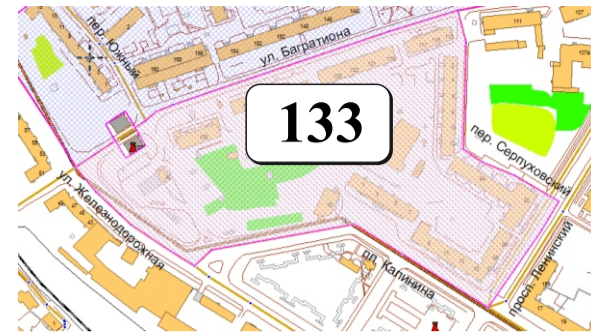

НАБОР ЦВЕТОВ ФАСАДА					Ц О К О Л Ь	КРОВЛЯ	
ДОМИНИРУЮЩИЙ	АКЦЕНТНЫЙ	наличник, карниз, колонна, эркер, молдинг, балюстрада, арка, узоры и др.				доминирующий	акцентный
S 1005-G30Y	S 2010-G30Y	Белый	S 300N	S 500-N	S 4050-R10B	S 4050-Y90R	S 3040-R10B
S 2005-G30Y	S 3010-G30Y	S 0507-Y20R	S 0502-B	S 0502-R	S 5030-R10B	S 3060-R20B	S 5010-R10B
S 1010-G30Y	S 0300-N	S 0505-R60B	S 0505-R90B	S 0505-G	S 4050-Y90R	S 4030-Y90R	S 4050-R20B
S 4010-G30Y	S 4000-N	S 0505-G10Y	S 0510-Y50R	S 0510-R80B	S 7020-Y10R	S 6010-Y10R	S 6010-Y50R
Белый	S 2010-G90Y	S 1005-G30Y	S 1005-Y 20R	S 1010-Y50R	S 4020-Y50R	S 5030-R20B	S 4030-R20B
S 1020-G80Y	S 2040-G80Y	S 1000N	S 2002-G	S 2005-G20Y	S 5010-Y70R	S 6030-Y50R	S 4050-Y90R
S 1020-G90Y	S 1040-G80Y	S 2010-G80Y	S 1010-G90Y	S 2010-G90Y	S 6030-Y60R	S 6020-Y50R	S 4050-Y90R
S 2020-G90Y	S 3020-G80Y	S 2020-G90Y	S 3005-G80Y	S 3020-G80Y	S 5010-Y20R	S 6030-Y10R	S 4010-G90Y
S 0505-Y20R	S 0515-Y20R	S 3030-G40Y	S 3030-G60Y	S 3030-G70Y	S 6020-Y10R	S 5010-Y10R	S 4010-G90Y
S 0507-Y20R	S 0520-Y20R	S 4005-G50Y	S 4010-G10Y	S 4010-G30Y	S 6030-R10B	S 4050-R10B	S 2020-Y50R
S 0510-Y20R	S 1515-Y20R	S 4010-G70Y	S 4010-G90Y	S 5010-G30Y	S 5040-R20B	S 5030-Y90R	S 4040-R10B
S 0510-Y50R	S 0530-Y50R	S 0502-Y	S 0505-Y20R	S 0510-Y20R	S 5040-R10B	S 4040-Y90R	S 3030-Y90R
S 0520-Y30R	S 1030-Y30R	S 0510-Y40R	S 0510-Y50R	S 0520-Y30R	S 6030-R	S 6030-Y90R	S 3060-Y90R
S 1005-Y20R	S 1020-Y20R	S 0520-Y50R	S 0520-Y70R	S 0530-Y50R	S 7020-R10B	S 4050-Y70R	S 4030-Y70R
S 1010-Y50R	S 1030-Y50R	S 0530-Y70R	S 1010-Y20R	S 1010-Y30R	S 4050-R10B	S 4050-R10B	S 2020-Y50R
S 1020-Y30R	S 2030-Y30R	S 1030-Y30R	S 1030-Y50R	S 1505-Y30R	S 5040-R20B	S 5030-Y90R	S 4040-R10B
S 2010-Y20R	S 2030-Y30R	S 1515-R10B	S 2010-Y50R	S 2020-Y30R	S 5040-R10B	S 4040-Y90R	S 3030-Y90R
S 0505-R90B	S 1010-R90B	S 2020-Y60R	S 2030-Y20R	S 2030-Y30R	S 6030-R	S 6030-Y90R	S 3060-Y90R
S 0510-R80B	S 1515-R80B	S 0505-Y20R	S 4010-Y70R	S 5010-Y70R	S 7020-R10B	S 4050-Y70R	S 4030-Y70R
S 0510-B	S 1510-B	S 5020-Y50R	S 5010-Y70R	S 6030-Y90R	S 4050-R10B	S 4040-Y90R	S 3030-Y90R
S 0510-R	S 1010-R	S 0505-R50B	S 0505-R90B	S 0510-B	S 6030-R10B	S 4040-Y90R	S 3030-Y90R
S 0500-N	S 0515-R10B	S 0510-R80B	S 0515-R60B	S 0515-R90B	S 6030-R	S 6030-Y90R	S 3060-Y90R
S 1000N	S 1020-R10B	S 1010-B	S 1015-R80B	S 1010-R90B	S 7020-R10B	S 4050-Y70R	S 4030-Y70R
S 2000N	S 2020-R10B	S 1015-R60B	S 1510-B	S 1510-R90B	S 4050-R10B	S 4050-Y70R	S 4030-Y70R
S 1010-R10B	S 1515-R10B	S 1515-R60B	S 1515-R80B	S 2002-R	S 6030-Y70R	S 5030-Y70R	S 3040-Y70R
S 0505-R20B	S 1010-R 20B	S 2010-R	S 2010-R 20B	S 2010-R 30B	S 6030-R10B	S 5020-R10B	S 3030-Y
S 1005-R20B	S 1515-R 20B	S 2020-R80B	S 3010-Y80R	S 3010-R10B	S 6030-R10B	S 5020-R10B	S 3030-Y
S 1005-R10B	S 1010-R80B	S 3010-R70B	S 3010-R80B	S 3010-R90B	S 6030-R10B	S 5020-R10B	S 3030-Y
S 2005-R80B	S 500-N	S 4005-Y80R	S 4030-R20B	S 5010-R10B	S 6030-R10B	S 5020-R10B	S 3030-Y
S 1000-N	S 1515-R80B	S 5020-R10B	S 5030-R20B	S 6010-R10B	S 6030-R10B	S 5020-R10B	S 3030-Y

НАБОР ЦВЕТОВ ДЛЯ РЕКЛАМЫ

в т. ч. для киосков, павильонов, остановочных комплексов

S 500-N	S 1000-N	S 0502-Y	S 0505-G10Y
S 0505-Y20R	S 0507-Y20R	S 0510-Y40R	S 1005-Y 20R
S 0520-Y70R	S 0530-Y70R	S 1010-Y30R	S 2050-Y70R
S 0505-R60B	S 0505-R90B	S 0510-R80B	S 1010-R80B
S 2005-R80B	S 2005-R90B	S 3005-R80B	S 3010-R70B
S 4005-R20B	S 3502-B	S 0510-B70G	S 5502-G

НАБОР ЦВЕТОВ ДЛЯ УЛИЧНОЙ МЕБЕЛИ

в т. ч. для малых архитектурных форм (беседки и др.)

S 500-N	S 1000-N	S 1500-N	S 2002-G
S 3010-G80Y	S 3020-G90Y	S 4010-G90Y	S 4010-B70G
S 0507-Y20R	S 0515-Y50R	S 1010-Y30R	S 1505-Y30R
S 1030-Y30R	S 2005-Y60R	S 2010-Y50R	S 2020-Y20R
S 2040-Y	S 2040-Y10R	S 2040-Y50R	S 2050-Y10R
S 2050-Y60R	S 3030-Y30R	S 4040-Y	S 5020-Y50R
S 0515-R10B	S 1010-R	S 1010-R 20B	S 1015-R80B
S 1515-R10B	S 2005-R10B	S 2010-R 20B	S 2010-R70B
S 3010-R	S 3010-R 20B	S 3010-R70B	S 3010-R60B
S 4030-R20B	S 4010-R70B	S 6010-R50B	S 6010-R90B
S 2010-B90G	S 4010-B90G	S 4010-R90B	S 6010-B70G

НАБОР ЦВЕТОВ ДЛЯ МОЩЕНИЯ

S 2000-N	S 4000-N	S 5000-N	S 6000-N
S 7000-N	S 2010-R	S 3010-R	S 5020-R20B
S 4020-Y50R	S 5020-Y50R	S 5030-Y	S 6010-Y10R
S 6010-Y50R	S 6020-Y90R	S 7010-Y10R	S 7010-Y50R