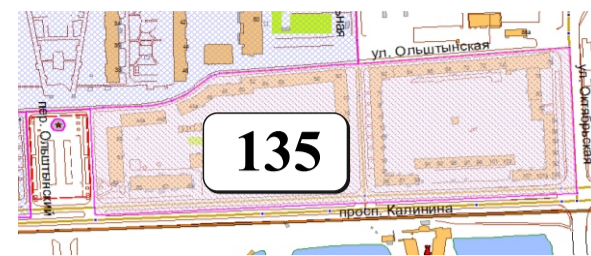

НАБОР ЦВЕТОВ ФАСАДА					ЦОКОЛЬ	КРОВЛЯ	
ДОМИНИРУЮЩИЙ	АКЦЕНТНЫЙ	наличник, карниз, колонна, эркер, молдинг, балюстрада, арка, узоры и др.				доминирующий	акцентный
S 1010-G30Y	S 0300-N	Белый	S 300N	S 500-N	S 4050-R10B	S 4050-Y90R	S 3040-R10B
S 2010-G30Y	S 4000-N	S 0507-Y20R	S 0502-B	S 0502-R	S 4050-R10B	S 4050-Y90R	S 3040-R10B
S 3010-G30Y	S 500-N	S 0505-R60B	S 0505-R90B	S 0505-G	S 5030-R10B	S 3060-R20B	S 5010-R10B
S 4010-G30Y	S 6000-N	S 0505-G10Y	S 0510-Y50R	S 0510-R80B	S 5030-R10B	S 3060-R20B	S 5010-R10B
S 5010-G30Y	S 2000-N	S 1005-G30Y	S 1005-Y 20R	S 1010-Y50R	S 3560-Y90R	S 4030-Y90R	S 4050-R20B
S 5030-G30Y	S 4000-N	S 1000N	S 2002-G	S 2005-G20Y	S 3560-Y90R	S 4030-Y90R	S 4050-R20B
S 6010-G30Y	S 5000-N	S 2010-G80Y	S 1010-G90Y	S 2010-G90Y	S 7020-Y10R	S 6010-Y10R	S 6010-Y50R
S 7010-G30Y	S 3000-N	S 2020-G90Y	S 3005-G80Y	S 3020-G80Y	S 7020-Y10R	S 6010-Y10R	S 6010-Y50R
S 8010-G30Y	S 4000-N	S 3030-G40Y	S 3030-G60Y	S 3030-G70Y	S 4020-Y50R	S 5030-R20B	S 4030-R20B
S 2010-Y50R	S 2040-Y50R	S 4005-G50Y	S 4010-G10Y	S 4010-G30Y	S 4020-Y50R	S 5030-R20B	S 4030-R20B
S 2020-Y30R	S 3030-Y30R	S 4010-G70Y	S 4010-G90Y	S 5010-G30Y	S 5010-Y70R	S 6030-Y50R	S 5020-Y50R
S 2030-Y30R	S 4020-Y30R	S 0502-Y	S 0505-Y20R	S 0510-Y20R	S 5010-Y70R	S 6030-Y50R	S 5020-Y50R
S 3040-Y10R	S 5030-Y10R	S 0510-Y40R	S 0510-Y50R	S 0520-Y30R	S 6030-Y60R	S 6020-Y50R	S 4050-Y90R
S 4020-Y10R	S 6010-Y10R	S 0520-Y50R	S 0520-Y70R	S 0530-Y50R	S 6030-Y60R	S 6020-Y50R	S 4050-Y90R
S 4020-Y50R	S 6010 Y50R	S 0530-Y70R	S 1010-Y20R	S 1010-Y30R	S 6020-Y10R	S 5010-Y10R	S 4010-G90Y
S 5020-Y50R	S 7010-Y50R	S 1030-Y30R	S 1030-Y50R	S 1505-Y30R	S 6020-Y10R	S 5010-Y10R	S 4010-G90Y
S 6020-Y50R	S 4020-Y30R	S 1515-R10B	S 2010-Y50R	S 2020-Y30R	S 6030-R10B	S 4050-R10B	S 2020-Y50R
S 3030-Y90R	S 2010-Y90R	S 2020-Y60R	S 2030-Y20R	S 2030-Y30R	S 6030-R10B	S 4050-R10B	S 2020-Y50R
S 4030-Y90R	S 6020-Y90R	S 0505-Y20R	S 4010-Y70R	S 5010-Y70R	S 5040-R20B	S 5030-Y90R	S 4040-R10B
S 4050-Y90R	S 7020-Y90R	S 5020-Y50R	S 5010-Y70R	S 6030-Y90R	S 5040-R20B	S 5030-Y90R	S 4040-R10B
S 2005-R 20B	S 5030-R20B	S 0505-R50B	S 0505-R90B	S 0510-B	S 5040-R10B	S 4040-Y90R	S 3030-Y90R
S 3030-R10B	S 3010-R 20B	S 0510-R80B	S 0515-R60B	S 0515-R90B	S 5040-R10B	S 4040-Y90R	S 3030-Y90R
S 4030-R10B	S 4030-R20B	S 1010-B	S 1015-R80B	S 1010-R90B	S 6030-R	S 6030-Y90R	S 3060-Y90R
S 3020-R20B	S 6030-R20B	S 1015-R60B	S 1510-B	S 1510-R90B	S 6030-R	S 6030-Y90R	S 3060-Y90R
S 4020-R20B	S 5010-R50B	S 1515-R60B	S 1515-R80B	S 2002-R	S 7020-R10B	S 4050-Y70R	S 4030-Y70R
S 3060-R20B	S 6010-R50B	S 2010-R	S 2010-R 20B	S 2010-R 30B	S 7020-R10B	S 4050-Y70R	S 4030-Y70R
S 4005-R50B	S 7010-R50B	S 2020-R80B	S 3010-Y80R	S 3010-R10B	S 6030-Y70R	S 5030-Y70R	S 3040-Y70R
S 5005-R50B	S 5000-N	S 3010-R70B	S 3010-R80B	S 3010-R90B	S 6030-Y70R	S 5030-Y70R	S 3040-Y70R
S 6005-R50B	S 6000-N	S 4005-Y80R	S 4030-R20B	S 5010-R10B	S 6020-R10B	S 5020-R10B	S 3030-Y
S 7005-R50B	S 7000-N	S 5020-R10B	S 5030-R20B	S 6010-R10B	S 6020-R10B	S 5020-R10B	S 3030-Y

НАБОР ЦВЕТОВ ДЛЯ РЕКЛАМЫ

в т. ч. для киосков, павильонов, остановочных комплексов

S 500-N	S 1000-N	S 0502-Y	S 0505-G10Y
S 0505-Y20R	S 0507-Y20R	S 0510-Y40R	S 1005-Y 20R
S 0520-Y70R	S 0530-Y70R	S 1010-Y30R	S 2050-Y70R
S 0505-R60B	S 0505-R90B	S 0510-R80B	S 1010-R80B
S 2005-R80B	S 2005-R90B	S 3005-R80B	S 3010-R70B
S 4005-R20B	S 3502-B	S 0510-B70G	S 5502-G

НАБОР ЦВЕТОВ ДЛЯ УЛИЧНОЙ МЕБЕЛИ

в т. ч. для малых архитектурных форм (беседки и др.)

S 500-N	S 1000-N	S 1500-N	S 2002-G
S 3010-G80Y	S 3020-G90Y	S 4010-G90Y	S 4010-B70G
S 0507-Y20R	S 0515-Y50R	S 1010-Y30R	S 1505-Y30R
S 1030-Y30R	S 2005-Y60R	S 2010-Y50R	S 2020-Y20R
S 2040-Y	S 2040-Y10R	S 2040-Y50R	S 2050-Y10R
S 2050-Y60R	S 3030-Y30R	S 4040-Y	S 5020-Y50R
S 0515-R10B	S 1010-R	S 1010-R 20B	S 1015-R80B
S 1515-R10B	S 2005-R10B	S 2010-R 20B	S 2010-R70B
S 3010-R	S 3010-R 20B	S 3010-R70B	S 3010-R60B
S 4030-R20B	S 4010-R70B	S 6010-R50B	S 6010-R90B
S 2010-B90G	S 4010-B90G	S 4010-R90B	S 6010-B70G

НАБОР ЦВЕТОВ ДЛЯ МОЩЕНИЯ

S 2000-N	S 4000-N	S 5000-N	S 6000-N
S 7000-N	S 2010-R	S 3010-R	S 5020-R20B
S 4020-Y50R	S 5020-Y50R	S 5030-Y	S 6010-Y10R
S 6010-Y50R	S 6020-Y90R	S 7010-Y10R	S 7010-Y50R