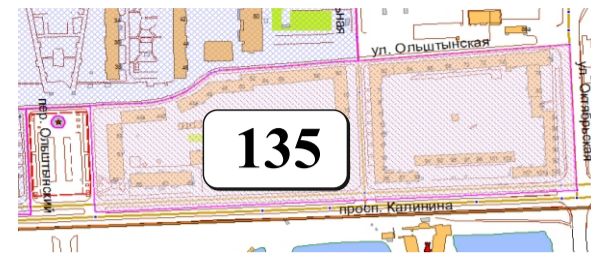

НАБОР ЦВЕТОВ ФАСАДА					ЦОКОЛЬ	КРОВЛЯ	
ДОМИНИРУЮЩИЙ	АКЦЕНТНЫЙ	наличник, карниз, колонна, эркер, молдинг, балюстрада, арка, узоры и др.				доминирующий	акцентный
S 1005-G30Y	S 2010-G30Y	Белый	S 300N	S 500-N	S 4050-R10B	S 4050-Y90R	S 3040-R10B
S 2005-G30Y	S 3010-G30Y	S 0507-Y20R	S 0502-B	S 0502-R	S 5030-R10B	S 3060-R20B	S 5010-R10B
S 1010-G30Y	S 0300-N	S 0505-R60B	S 0505-R90B	S 0505-G	S 3560-Y90R	S 4030-Y90R	S 4050-R20B
S 4010-G30Y	S 4000-N	S 0505-G10Y	S 0510-Y50R	S 0510-R80B	S 7020-Y10R	S 6010-Y10R	S 6010-Y50R
Белый	S 2010-G90Y	S 1005-G30Y	S 1005-Y 20R	S 1010-Y50R	S 4020-Y50R	S 5030-R20B	S 4030-R20B
S 1020-G80Y	S 2040-G80Y	S 1000N	S 2002-G	S 2005-G20Y	S 5010-Y70R	S 6030-Y50R	S 5020-Y50R
S 1020-G90Y	S 1040-G80Y	S 2010-G80Y	S 1010-G90Y	S 2010-G90Y	S 6030-Y60R	S 6020-Y50R	S 4050-Y90R
S 2020-G90Y	S 3020-G80Y	S 2020-G90Y	S 3005-G80Y	S 3020-G80Y	S 6020-Y10R	S 5010-Y10R	S 4010-G90Y
S 0505-Y20R	S 0515-Y20R	S 3030-G40Y	S 3030-G60Y	S 3030-G70Y	S 6030-R10B	S 4050-R10B	S 2020-Y50R
S 0507-Y20R	S 0520-Y20R	S 4005-G50Y	S 4010-G10Y	S 4010-G30Y	S 5040-R20B	S 5030-Y90R	S 4040-R10B
S 0510-Y20R	S 1515-Y20R	S 4010-G70Y	S 4010-G90Y	S 5010-G30Y	S 5040-R10B	S 4040-Y90R	S 3030-Y90R
S 0510-Y50R	S 0530-Y50R	S 0502-Y	S 0505-Y20R	S 0510-Y20R	S 6030-R	S 6030-Y90R	S 3060-Y90R
S 0520-Y30R	S 1030-Y30R	S 0510-Y40R	S 0510-Y50R	S 0520-Y30R	S 7020-R10B	S 4050-Y70R	S 4030-Y70R
S 1005-Y20R	S 1020-Y20R	S 0520-Y50R	S 0520-Y70R	S 0530-Y50R	S 4050-R10B	S 4050-Y90R	S 3060-Y90R
S 1010-Y50R	S 1030-Y50R	S 0530-Y70R	S 1010-Y20R	S 1010-Y30R	S 6030-R10B	S 4050-R10B	S 2020-Y50R
S 1020-Y30R	S 2030-Y30R	S 1030-Y30R	S 1030-Y50R	S 1505-Y30R	S 5040-R10B	S 4040-Y90R	S 3030-Y90R
S 2010-Y20R	S 2030-Y30R	S 1515-R10B	S 2010-Y50R	S 2020-Y30R	S 6030-R	S 6030-Y90R	S 3060-Y90R
S 0505-R90B	S 1010-R90B	S 2020-Y60R	S 2030-Y20R	S 2030-Y30R	S 7020-R10B	S 4050-Y70R	S 4030-Y70R
S 0510-R80B	S 1515-R80B	S 0505-Y20R	S 4010-Y70R	S 5010-Y70R	S 6030-Y70R	S 5030-Y90R	S 3040-Y70R
S 0510-B	S 1510-B	S 5020-Y50R	S 5010-Y70R	S 6030-Y90R	S 6030-R10B	S 4040-Y90R	S 3030-Y90R
S 0510-R	S 1010-R	S 0505-R50B	S 0505-R90B	S 0510-B	S 6030-R	S 6030-Y90R	S 3060-Y90R
S 0500-N	S 0515-R10B	S 0510-R80B	S 0515-R60B	S 0515-R90B	S 7020-R10B	S 4050-Y70R	S 4030-Y70R
S 1000N	S 1020-R10B	S 1010-B	S 1015-R80B	S 1010-R90B	S 6030-Y70R	S 5030-Y70R	S 3040-Y70R
S 2000N	S 2020-R10B	S 1015-R60B	S 1510-B	S 1510-R90B	S 6030-R10B	S 5020-R10B	S 3030-Y
S 1010-R10B	S 1515-R10B	S 1515-R60B	S 1515-R80B	S 2002-R	S 6030-Y70R	S 5030-Y70R	S 3040-Y70R
S 0505-R20B	S 1010-R 20B	S 2010-R	S 2010-R 20B	S 2010-R 30B	S 6030-R10B	S 5020-R10B	S 3030-Y
S 1005-R20B	S 1515-R 20B	S 2020-R80B	S 3010-Y80R	S 3010-R10B	S 6030-R10B	S 5020-R10B	S 3030-Y
S 1005-R10B	S 1010-R80B	S 3010-R70B	S 3010-R80B	S 3010-R90B	S 6030-R10B	S 5020-R10B	S 3030-Y
S 2005-R80B	S 500-N	S 4005-Y80R	S 4030-R20B	S 5010-R10B	S 6030-R10B	S 5020-R10B	S 3030-Y
S 1000-N	S 1515-R80B	S 5020-R10B	S 5030-R20B	S 6010-R10B	S 6030-R10B	S 5020-R10B	S 3030-Y

НАБОР ЦВЕТОВ ДЛЯ РЕКЛАМЫ

в т. ч. для киосков, павильонов, остановочных комплексов

S 500-N	S 1000-N	S 0502-Y	S 0505-G10Y
S 0505-Y20R	S 0507-Y20R	S 0510-Y40R	S 1005-Y 20R
S 0520-Y70R	S 0530-Y70R	S 1010-Y30R	S 2050-Y70R
S 0505-R60B	S 0505-R90B	S 0510-R80B	S 1010-R80B
S 2005-R80B	S 2005-R90B	S 3005-R80B	S 3010-R70B
S 4005-R20B	S 3502-B	S 0510-B70G	S 5502-G

НАБОР ЦВЕТОВ ДЛЯ УЛИЧНОЙ МЕБЕЛИ

в т. ч. для малых архитектурных форм (беседки и др.)

S 500-N	S 1000-N	S 1500-N	S 2002-G
S 3010-G80Y	S 3020-G90Y	S 4010-G90Y	S 4010-B70G
S 0507-Y20R	S 0515-Y50R	S 1010-Y30R	S 1505-Y30R
S 1030-Y30R	S 2005-Y60R	S 2010-Y50R	S 2020-Y20R
S 2040-Y	S 2040-Y10R	S 2040-Y50R	S 2050-Y10R
S 2050-Y60R	S 3030-Y30R	S 4040-Y	S 5020-Y50R
S 0515-R10B	S 1010-R	S 1010-R 20B	S 1015-R80B
S 1515-R10B	S 2005-R10B	S 2010-R 20B	S 2010-R70B
S 3010-R	S 3010-R 20B	S 3010-R70B	S 3010-R60B
S 4030-R20B	S 4010-R70B	S 6010-R50B	S 6010-R90B
S 2010-B90G	S 4010-B90G	S 4010-R90B	S 6010-B70G

НАБОР ЦВЕТОВ ДЛЯ МОЩЕНИЯ

S 2000-N	S 4000-N	S 5000-N	S 6000-N
S 7000-N	S 2010-R	S 3010-R	S 5020-R20B
S 4020-Y50R	S 5020-Y50R	S 5030-Y	S 6010-Y10R
S 6010-Y50R	S 6020-Y90R	S 7010-Y10R	S 7010-Y50R