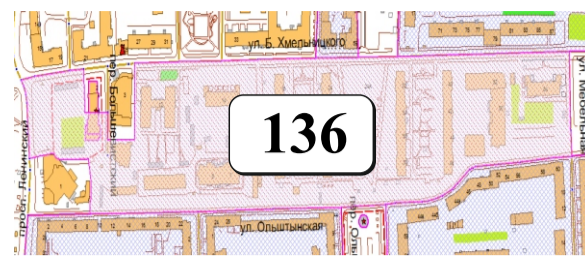

НАБОР ЦВЕТОВ ФАСАДА					Ц О К О Л Ь	КРОВЛЯ	
ДОМИНИРУЮЩИЙ	АКЦЕНТНЫЙ	наличник, карниз, колонна, эркер, молдинг, балюстрада, арка, узоры и др.				доминирующий	акцентный
S 1010-G30Y	S 0300-N	Белый	S 300N	S 500-N	S 4050-R10B	S 4050-Y90R	S 3040-R10B
S 2010-G30Y	S 4000-N	S 0507-Y20R	S 0502-B	S 0502-R	S 5030-R10B	S 3060-R20B	S 5010-R10B
S 3010-G30Y	S 500-N	S 0505-R60B	S 0505-R90B	S 0505-G	S 3560-Y90R	S 4030-Y90R	S 4050-R20B
S 4010-G30Y	S 6000-N	S 0505-G10Y	S 0510-Y50R	S 0510-R80B	S 7020-Y10R	S 6010-Y10R	S 6010-Y50R
S 5010-G30Y	S 2000-N	S 1005-G30Y	S 1005-Y 20R	S 1010-Y50R	S 4020-Y50R	S 5030-R20B	S 4030-R20B
S 5030-G30Y	S 4000-N	S 1000N	S 2002-G	S 2005-G20Y	S 5010-Y70R	S 6030-Y50R	S 5020-Y50R
S 6010-G30Y	S 5000-N	S 2010-G80Y	S 1010-G90Y	S 2010-G90Y	S 6020-Y10R	S 5010-Y50R	S 4050-Y90R
S 7010-G30Y	S 3000-N	S 2020-G90Y	S 3005-G80Y	S 3020-G80Y	S 6030-Y60R	S 6020-Y50R	S 4050-Y90R
S 8010-G30Y	S 4000-N	S 3030-G40Y	S 3030-G60Y	S 3030-G70Y	S 6020-Y10R	S 5010-Y10R	S 4010-G90Y
S 2010-Y50R	S 2040-Y50R	S 4005-G50Y	S 4010-G10Y	S 4010-G30Y	S 6030-Y60R	S 6020-Y50R	S 4050-Y90R
S 2020-Y30R	S 3030-Y30R	S 4010-G70Y	S 4010-G90Y	S 5010-G30Y	S 6020-Y10R	S 5010-Y10R	S 4010-G90Y
S 2030-Y30R	S 4020-Y30R	S 0502-Y	S 0505-Y20R	S 0510-Y20R	S 6030-Y60R	S 6020-Y50R	S 4050-Y90R
S 3040-Y10R	S 5030-Y10R	S 0510-Y40R	S 0510-Y50R	S 0520-Y30R	S 6030-Y60R	S 6020-Y50R	S 4050-Y90R
S 4020-Y10R	S 6010-Y10R	S 0520-Y50R	S 0520-Y70R	S 0530-Y50R	S 6030-Y60R	S 6020-Y50R	S 4050-Y90R
S 4020-Y50R	S 6010 Y50R	S 0530-Y70R	S 1010-Y20R	S 1010-Y30R	S 6030-Y60R	S 6020-Y50R	S 4050-Y90R
S 5020-Y50R	S 7010-Y50R	S 1030-Y30R	S 1030-Y50R	S 1505-Y30R	S 6030-Y60R	S 6020-Y50R	S 4050-Y90R
S 6020-Y50R	S 4020-Y30R	S 1515-R10B	S 2010-Y50R	S 2020-Y30R	S 6030-Y60R	S 6020-Y50R	S 4050-Y90R
S 3030-Y90R	S 2010-Y90R	S 2020-Y60R	S 2030-Y20R	S 2030-Y30R	S 6030-Y60R	S 6020-Y50R	S 4050-Y90R
S 4030-Y90R	S 6020-Y90R	S 0505-Y20R	S 4010-Y70R	S 5010-Y70R	S 6030-Y60R	S 6020-Y50R	S 4050-Y90R
S 4050-Y90R	S 7020-Y90R	S 5020-Y50R	S 5010-Y70R	S 6030-Y90R	S 6030-Y60R	S 6020-Y50R	S 4050-Y90R
S 2005-R 20B	S 5030-R20B	S 0505-R50B	S 0505-R90B	S 0510-B	S 6030-Y60R	S 6020-Y50R	S 4050-Y90R
S 3030-R10B	S 3010-R 20B	S 0510-R80B	S 0515-R60B	S 0515-R90B	S 6030-Y60R	S 6020-Y50R	S 4050-Y90R
S 4030-R10B	S 4030-R20B	S 1010-B	S 1015-R80B	S 1010-R90B	S 6030-Y60R	S 6020-Y50R	S 4050-Y90R
S 3020-R20B	S 6030-R20B	S 1015-R60B	S 1510-B	S 1510-R90B	S 6030-Y60R	S 6020-Y50R	S 4050-Y90R
S 4020-R20B	S 5010-R50B	S 1515-R60B	S 1515-R80B	S 2002-R	S 6030-Y60R	S 6020-Y50R	S 4050-Y90R
S 3060-R20B	S 6010-R50B	S 2010-R	S 2010-R 20B	S 2010-R 30B	S 6030-Y60R	S 6020-Y50R	S 4050-Y90R
S 4005-R50B	S 7010-R50B	S 2020-R80B	S 3010-Y80R	S 3010-R10B	S 6030-Y60R	S 6020-Y50R	S 4050-Y90R
S 5005-R50B	S 5000-N	S 3010-R70B	S 3010-R80B	S 3010-R90B	S 6030-Y60R	S 6020-Y50R	S 4050-Y90R
S 6005-R50B	S 6000-N	S 4005-Y80R	S 4030-R20B	S 5010-R10B	S 6030-Y60R	S 6020-Y50R	S 4050-Y90R
S 7005-R50B	S 7000-N	S 5020-R10B	S 5030-R20B	S 6010-R10B	S 6030-Y60R	S 6020-Y50R	S 4050-Y90R

НАБОР ЦВЕТОВ ДЛЯ РЕКЛАМЫ

в т. ч. для киосков, павильонов, остановочных комплексов

S 500-N	S 1000-N	S 0502-Y	S 0505-G10Y
S 0505-Y20R	S 0507-Y20R	S 0510-Y40R	S 1005-Y 20R
S 0520-Y70R	S 0530-Y70R	S 1010-Y30R	S 2050-Y70R
S 0505-R60B	S 0505-R90B	S 0510-R80B	S 1010-R80B
S 2005-R80B	S 2005-R90B	S 3005-R80B	S 3010-R70B
S 4005-R20B	S 3502-B	S 0510-B70G	S 5502-G

НАБОР ЦВЕТОВ ДЛЯ УЛИЧНОЙ МЕБЕЛИ

в т. ч. для малых архитектурных форм (беседки и др.)

S 500-N	S 1000-N	S 1500-N	S 2002-G
S 3010-G80Y	S 3020-G90Y	S 4010-G90Y	S 4010-B70G
S 0507-Y20R	S 0515-Y50R	S 1010-Y30R	S 1505-Y30R
S 1030-Y30R	S 2005-Y60R	S 2010-Y50R	S 2020-Y20R
S 2040-Y	S 2040-Y10R	S 2040-Y50R	S 2050-Y10R
S 2050-Y60R	S 3030-Y30R	S 4040-Y	S 5020-Y50R
S 0515-R10B	S 1010-R	S 1010-R 20B	S 1015-R80B
S 1515-R10B	S 2005-R10B	S 2010-R 20B	S 2010-R70B
S 3010-R	S 3010-R 20B	S 3010-R70B	S 3010-R60B
S 4030-R20B	S 4010-R70B	S 6010-R50B	S 6010-R90B
S 2010-B90G	S 4010-B90G	S 4010-R90B	S 6010-B70G

НАБОР ЦВЕТОВ ДЛЯ МОЩЕНИЯ

S 2000-N	S 4000-N	S 5000-N	S 6000-N
S 7000-N	S 2010-R	S 3010-R	S 5020-R20B
S 4020-Y50R	S 5020-Y50R	S 5030-Y	S 6010-Y10R
S 6010-Y50R	S 6020-Y90R	S 7010-Y10R	S 7010-Y50R