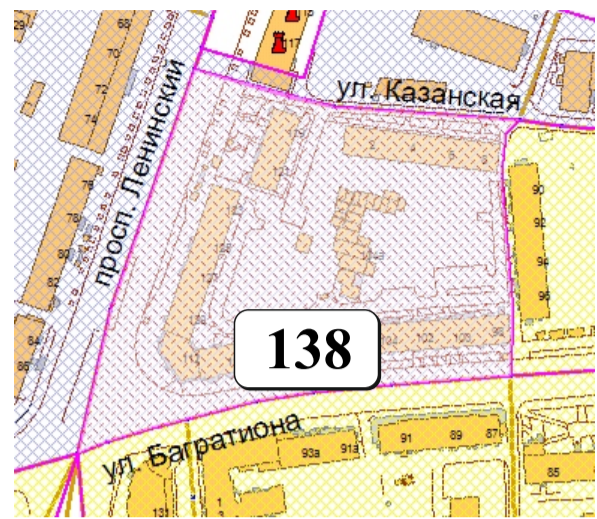

НАБОР ЦВЕТОВ ФАСАДА					Ц О К О Л Ь	КРОВЛЯ	
ДОМИНИРУЮЩИЙ	АКЦЕНТНЫЙ	наличник, карниз, колонна, эркер, молдинг, балюстрада, арка, узоры и др.				доминирующий	акцентный
S 1010-G30Y	S 0300-N	Белый	S 300N	S 500-N	S 4050-R10B	S 4050-Y90R	S 3040-R10B
S 2010-G30Y	S 4000-N	S 0507-Y20R	S 0502-B	S 0502-R	S 5030-R10B	S 3060-R20B	S 5010-R10B
S 3010-G30Y	S 500-N	S 0505-R60B	S 0505-R90B	S 0505-G	S 3560-Y90R	S 4030-Y90R	S 4050-R20B
S 4010-G30Y	S 6000-N	S 0505-G10Y	S 0510-Y50R	S 0510-R80B	S 7020-Y10R	S 6010-Y10R	S 6010-Y50R
S 5010-G30Y	S 2000-N	S 1005-G30Y	S 1005-Y 20R	S 1010-Y50R	S 4020-Y50R	S 5030-R20B	S 4030-R20B
S 5030-G30Y	S 4000-N	S 1000N	S 2002-G	S 2005-G20Y	S 5010-Y70R	S 6030-Y50R	S 5020-Y50R
S 6010-G30Y	S 5000-N	S 2010-G90Y	S 1010-G90Y	S 2010-G90Y	S 6030-Y60R	S 6020-Y50R	S 4050-Y90R
S 7010-G30Y	S 3000-N	S 3005-G80Y	S 3010-G10Y	S 3020-G80Y	S 6020-Y10R	S 5010-Y10R	S 4010-G90Y
S 8010-G30Y	S 4000-N	S 3030-G40Y	S 3030-G60Y	S 3030-G70Y	S 6030-R10B	S 4050-R10B	S 2020-Y50R
S 2030-Y30R	S 4020-Y30R	S 4005-G50Y	S 4010-G10Y	S 4010-G30Y	S 5040-R20B	S 5030-Y90R	S 4040-R10B
S 3040-Y10R	S 5030-Y10R	S 4010-G70Y	S 4010-G90Y	S 5010-G30Y	S 6030-R	S 6030-Y90R	S 3060-Y90R
S 4020-Y10R	S 6010-Y10R	S 0502-Y	S 0505-Y20R	S 0510-Y20R	S 7020-R10B	S 4050-Y70R	S 4030-Y70R
S 5020-Y 10R	S 7010-Y10R	S 0510-Y40R	S 0510-Y50R	S 0520-Y30R	S 4050-R20B	S 5030-Y90R	S 4040-R10B
S 6020-Y10R	S 8010-Y10R	S 0520-Y50R	S 0520-Y70R	S 0530-Y50R	S 6030-R10B	S 4050-R10B	S 2020-Y50R
S 4020-Y50R	S 6010 Y50R	S 0530-Y70R	S 1010-Y20R	S 1010-Y30R	S 5040-R10B	S 4040-Y90R	S 3030-Y90R
S 5020-Y50R	S 7010-Y50R	S 1030-Y30R	S 1030-Y50R	S 1505-Y30R	S 6030-R	S 6030-Y90R	S 3060-Y90R
S 6020-Y50R	S 4020-Y30R	S 1515-R10B	S 2010-Y50R	S 2020-Y30R	S 7020-R10B	S 4050-Y70R	S 4030-Y70R
S 3030-Y90R	S 2010-Y90R	S 2020-Y60R	S 2030-Y20R	S 2030-Y30R	S 6030-R10B	S 5030-Y90R	S 4040-R10B
S 4030-Y90R	S 6020-Y90R	S 2040-Y50R	S 3030-Y30R	S 3030-Y90R	S 6030-R	S 6030-Y90R	S 3060-Y90R
S 4050-Y90R	S 7020-Y90R	S 5020-Y50R	S 5010-Y70R	S 6020-Y90R	S 7020-R10B	S 4050-Y70R	S 4030-Y70R
S 2005-R 20B	S 5030-R20B	S 0505-R60B	S 0505-R90B	S 0510-B	S 5040-R10B	S 4040-Y90R	S 3030-Y90R
S 3030-R10B	S 3010-R 20B	S 0510-R80B	S 0515-R60B	S 0515-R90B	S 6030-R	S 6030-Y90R	S 3060-Y90R
S 4030-R10B	S 4030-R20B	S 1010-B	S 1015-R80B	S 1010-R90B	S 7020-R10B	S 4050-Y70R	S 4030-Y70R
S 3020-R20B	S 6030-R20B	S 1015-R60B	S 1510-B	S 1510-R90B	S 6030-R10B	S 5030-Y90R	S 3060-Y90R
S 4020-R20B	S 5010-R50B	S 1515-R60B	S 1515-R80B	S 2002-R	S 7020-R10B	S 4050-Y70R	S 4030-Y70R
S 3060-R20B	S 6010-R50B	S 2010-R	S 2010-R 20B	S 2010-R 30B	S 6030-Y70R	S 5030-Y70R	S 3040-Y70R
S 4005-R50B	S 7010-R50B	S 2020-R80B	S 3010-Y80R	S 3010-R10B	S 6030-R10B	S 5030-Y90R	S 3060-Y90R
S 5005-R50B	S 5000-N	S 3010-R70B	S 3010-R90B	S 3040-R10B	S 7020-R10B	S 4050-Y70R	S 4030-Y70R
S 6005-R50B	S 6000-N	S 4005-Y80R	S 4030-R20B	S 5010-R10B	S 6020-R10B	S 5020-R10B	S 3030-Y
S 7005-R50B	S 7000-N	S 5020-R10B	S 6030-Y90R	S 6010-R30B	S 6020-R10B	S 5020-R10B	S 3030-Y

НАБОР ЦВЕТОВ ДЛЯ РЕКЛАМЫ			
в т. ч. для киосков, павильонов, остановочных комплексов			
S 500-N	S 1000-N	S 0502-Y	S 0505-G10Y
S 0505-Y20R	S 0507-Y20R	S 0510-Y40R	S 1005-Y 20R
S 0520-Y70R	S 0530-Y70R	S 1010-Y30R	S 2050-Y70R
S 0505-R60B	S 0505-R90B	S 0510-R80B	S 1010-R80B
S 2005-R80B	S 2005-R90B	S 3005-R80B	S 3010-R70B
S 4005-R20B	S 3502-B	S 0510-B70G	S 5502-G

НАБОР ЦВЕТОВ ДЛЯ УЛИЧНОЙ МЕБЕЛИ			
в т. ч. для малых архитектурных форм (беседки и др.)			
S 500-N	S 1000-N	S 1500-N	S 2002-G
S 3010-G80Y	S 3020-G90Y	S 4010-G90Y	S 4010-B70G
S 0507-Y20R	S 0515-Y50R	S 1010-Y30R	S 1505-Y30R
S 1030-Y30R	S 2005-Y60R	S 2010-Y50R	S 2020-Y20R
S 2040-Y	S 2040-Y10R	S 2040-Y50R	S 2050-Y10R
S 2050-Y60R	S 3030-Y30R	S 4040-Y	S 5020-Y50R
S 0515-R10B	S 1010-R	S 1010-R 20B	S 1015-R80B
S 1515-R10B	S 2005-R10B	S 2010-R 20B	S 2010-R70B
S 3010-R	S 3010-R 20B	S 3010-R70B	S 3010-R60B
S 4030-R20B	S 4010-R70B	S 6010-R50B	S 6010-R90B
S 2010-B90G	S 4010-B90G	S 4010-R90B	S 6010-B70G

НАБОР ЦВЕТОВ ДЛЯ МОЩЕНИЯ			
S 2000-N	S 4000-N	S 5000-N	S 6000-N
S 7000-N	S 2010-R	S 3010-R	S 5020-R20B
S 4020-Y50R	S 5020-Y50R	S 5030-Y	S 6010-Y10R
S 6010-Y50R	S 6020-Y90R	S 7010-Y10R	S 7010-Y50R