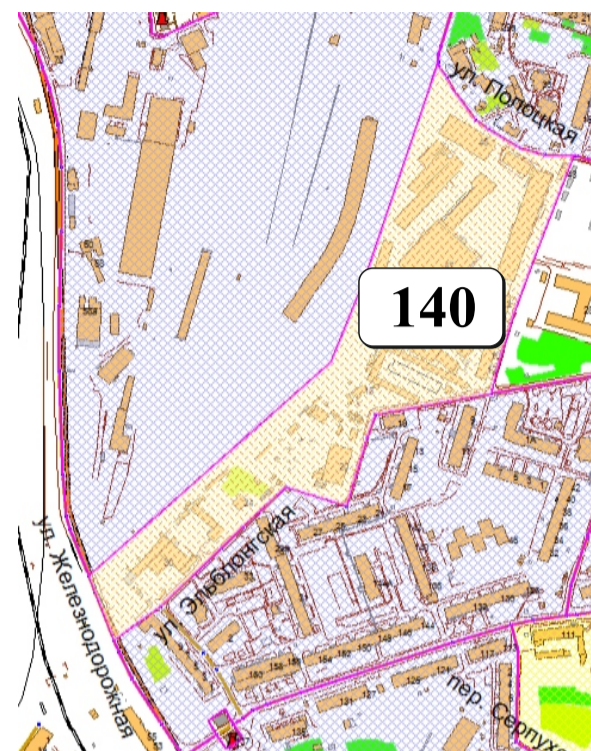

НАБОР ЦВЕТОВ ФАСАДА				ЦО КО ЛБ	КРОВЛЯ		
	ДОМИНИРУЮЩИЙ	АКЦЕНТНЫЙ	наличник, карниз, колонна, эркер, молдинг, балюстрада, арка, узоры и др.			доминирующий	акцентный	
СЕКТОР ЦВЕТОВОГО КРУГА GY	Белый	S 2010-G90Y	Белый	S 300N	S 500-N	S 4050-R10B	S 4050-Y90R	S 3040-R10B
	S 1020-G80Y	S 2040-G80Y	S 0507-Y20R	S 0502-B	S 0502-R	S 5030-R10B	S 3060-R20B	S 5010-R10B
	S 1020-G90Y	S 1040-G80Y	S 0505-R60B	S 0505-R90B	S 0505-G	S 5030-R10B	S 3060-R20B	S 5010-R10B
	S 2020-G90Y	S 4000-N	S 0505-G10Y	S 0510-Y50R	S 0510-R80B	S 5030-R10B	S 3060-R20B	S 5010-R10B
	S 3020-G80Y	S 3040-G80Y	S 1005-G30Y	S 1005-Y 20R	S 1010-Y50R	S 3560-Y90R	S 4030-Y90R	S 4050-R20B
	S 0507-Y20R	S 0520-Y20R	S 1000N	S 2002-G	S 2005-G20Y	S 7020-Y10R	S 6010-Y10R	S 6010-Y50R
	S 0510-Y20R	S 1515-Y20R	S 2010-G90Y	S 1010-G90Y	S 2010-G90Y	S 7020-Y10R	S 6010-Y10R	S 6010-Y50R
	S 1005-Y20R	S 1020-Y20R	S 3005-G80Y	S 3010-G10Y	S 3020-G80Y	S 4020-Y50R	S 5030-R20B	S 4030-R20B
	S 1010-Y20R	S 1020-Y20R	S 3030-G40Y	S 3030-G60Y	S 3030-G70Y	S 4020-Y50R	S 5030-R20B	S 4030-R20B
	S 0520-Y30R	S 1030-Y30R	S 4005-G50Y	S 4010-G10Y	S 4010-G30Y	S 5010-Y70R	S 6030-Y50R	S 5020-Y50R
СЕКТОР ЦВЕТОВОГО КРУГА YR	S 1020-Y30R	S 2030-Y20R	S 4010-G70Y	S 4010-G90Y	S 5010-G30Y	S 5010-Y70R	S 6030-Y50R	S 5020-Y50R
	S 2010-Y20R	S 2030-Y30R	S 0502-Y	S 0505-Y20R	S 0510-Y20R	S 6030-Y60R	S 6020-Y50R	S 4050-Y90R
	S 2010-Y50R	S 2040-Y50R	S 0510-Y40R	S 0510-Y50R	S 0520-Y30R	S 6030-Y60R	S 6020-Y50R	S 4050-Y90R
	S 2020-Y30R	S 3030-Y30R	S 0520-Y50R	S 0520-Y70R	S 0530-Y50R	S 6030-Y60R	S 6020-Y50R	S 4050-Y90R
	S 0505-R90B	S 1010-R90B	S 0530-Y70R	S 1010-Y20R	S 1010-Y30R	S 6020-Y10R	S 5010-Y10R	S 4010-G90Y
	S 0510-R80B	S 1515-R80B	S 1030-Y30R	S 1030-Y50R	S 1505-Y30R	S 6020-Y10R	S 5010-Y10R	S 4010-G90Y
	S 0510-B	S 1510-B	S 1515-R10B	S 2010-Y50R	S 2020-Y30R	S 6030-R10B	S 4050-R10B	S 2020-Y50R
	S 0515-R60B	S 1515-R60B	S 2020-Y60R	S 2030-Y20R	S 2030-Y30R	S 6030-R10B	S 4050-R10B	S 2020-Y50R
	S 0515-R90B	S 1510-R90B	S 2040-Y50R	S 3030-Y30R	S 3030-Y90R	S 5040-R20B	S 5030-Y90R	S 4040-R10B
	S 1015-R80B	S 2020-R80B	S 5020-Y50R	S 5010-Y70R	S 6020-Y90R	S 5040-R20B	S 5030-Y90R	S 4040-R10B
СЕКТОР ЦВЕТОВОГО КРУГА RB	S 0510-R	S 1010-R	S 0505-R60B	S 0505-R90B	S 0510-B	S 5040-R10B	S 4040-Y90R	S 3030-Y90R
	S 0500-N	S 0515-R10B	S 0510-R80B	S 0515-R60B	S 0515-R90B	S 6030-R	S 6030-Y90R	S 3060-Y90R
	S 1000N	S 1020-R10B	S 1010-B	S 1015-R80B	S 1010-R90B	S 6030-R	S 6030-Y90R	S 3060-Y90R
	S 2000N	S 2020-R10B	S 1015-R60B	S 1510-B	S 1510-R90B	S 7020-R10B	S 4050-Y70R	S 4030-Y70R
	S 1010-R10B	S 1515-R10B	S 1515-R60B	S 1515-R80B	S 2002-R	S 7020-R10B	S 4050-Y70R	S 4030-Y70R
	S 0505-R20B	S 1010-R 20B	S 2010-R	S 2010-R 20B	S 2010-R 30B	S 6030-Y70R	S 5030-Y70R	S 3040-Y70R
	S 1005-R20B	S 1515-R 20B	S 2020-R80B	S 3010-Y80R	S 3010-R10B	S 6030-Y70R	S 5030-Y70R	S 3040-Y70R
	S 1005-R10B	S 1010-R80B	S 3010-R70B	S 3010-R90B	S 3040-R10B	S 6020-R10B	S 5020-R10B	S 3030-Y
	S 2005-R80B	S 500-N	S 4005-Y80R	S 4030-R20B	S 5010-R10B	S 6020-R10B	S 5020-R10B	S 3030-Y
	S 1000-N	S 1515-R80B	S 5020-R10B	S 6030-Y90R	S 6010-R30B	S 6020-R10B	S 5020-R10B	S 3030-Y

НАБОР ЦВЕТОВ ДЛЯ РЕКЛАМЫ			
в т. ч. для киосков, павильонов, остановочных комплексов			
S 500-N	S 1000-N	S 0505-G10Y	S 0502-R
S 0505-R60B	S 0505-R90B	S 0510-R80B	S 0505-Y20R
S 0507-Y20R	S 1005-Y 20R	S 1010-R80B	S 1515-R80B
S 2005-R80B	S 2005-R90B	S 3005-R80B	S 3010-R70B

НАБОР ЦВЕТОВ ДЛЯ УЛИЧНОЙ МЕБЕЛИ			
в т. ч. для малых архитектурных форм (беседки и др.)			
S 500-N	S 1000-N	S 1500-N	S 2002-G
S 3010-G80Y	S 3020-G90Y	S 4010-G90Y	S 4010-B70G
S 0507-Y20R	S 0515-Y50R	S 1010-Y30R	S 1505-Y30R
S 1030-Y30R	S 2005-Y60R	S 2010-Y50R	S 2020-Y20R
S 2040-Y	S 2040-Y10R	S 2040-Y50R	S 2050-Y10R
S 2050-Y60R	S 3030-Y30R	S 4040-Y	S 5020-Y50R
S 0515-R10B	S 1010-R	S 1010-R 20B	S 1015-R80B
S 1515-R10B	S 2005-R10B	S 2010-R 20B	S 2010-R70B
S 3010-R	S 3010-R 20B	S 3010-R70B	S 3010-R60B
S 4030-R20B	S 4010-R70B	S 6010-R50B	S 6010-R90B

НАБОР ЦВЕТОВ ДЛЯ МОЩЕНИЯ			
S 2000-N	S 4000-N	S 5000-N	S 6000-N
S 7000-N	S 2010-R	S 3010-R	S 5020-R20B
S 4020-Y50R	S 5020-Y50R	S 5030-Y	S 6010-Y10R
S 6010-Y50R	S 6020-Y90R	S 7010-Y10R	S 7010-Y50R
S 3060-R20B	S 4030-R10B	S 5020-R10B	S 6030-R10B