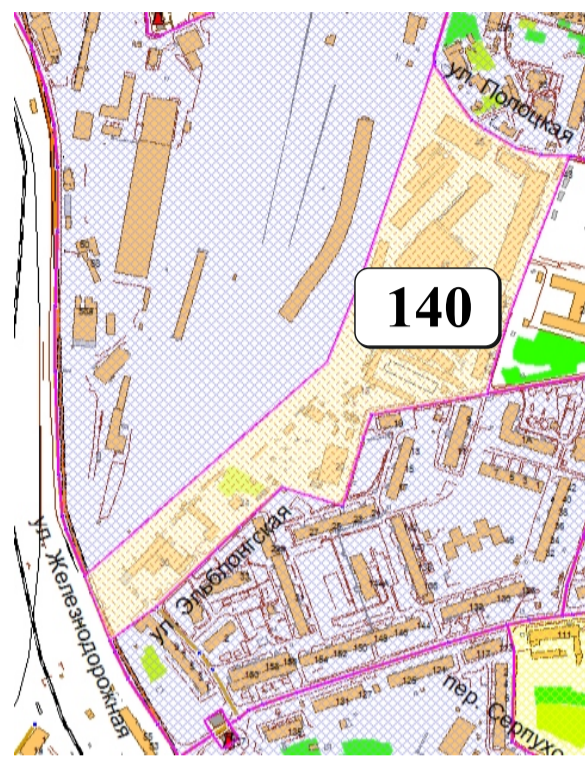

НАБОР ЦВЕТОВ ФАСАДА					Ц О К О Л Ь	КРОВЛЯ	
ДОМИНИРУЮЩИЙ	АКЦЕНТНЫЙ	наличник, карниз, колонна, эркер, молдинг, балюстрада, арка, узоры и др.				доминирующий	акцентный
S 1010-G30Y	S 0300-N	Белый	S 300N	S 500-N	S 4050-R10B	S 4050-Y90R	S 3040-R10B
S 2010-G30Y	S 4000-N	S 0507-Y20R	S 0502-B	S 0502-R	S 5030-R10B	S 3060-R20B	S 5010-R10B
S 3010-G30Y	S 500-N	S 0505-R60B	S 0505-R90B	S 0505-G	S 3560-Y90R	S 4030-Y90R	S 4050-R20B
S 4010-G30Y	S 6000-N	S 0505-G10Y	S 0510-Y50R	S 0510-R80B	S 7020-Y10R	S 6010-Y10R	S 6010-Y50R
S 5010-G30Y	S 2000-N	S 1005-G30Y	S 1005-Y 20R	S 1010-Y50R	S 4020-Y50R	S 5030-R20B	S 4030-R20B
S 5030-G30Y	S 4000-N	S 1000N	S 2002-G	S 2005-G20Y	S 5010-Y70R	S 6030-Y50R	S 5020-Y50R
S 6010-G30Y	S 5000-N	S 2010-G90Y	S 1010-G90Y	S 2010-G90Y	S 6030-Y60R	S 6020-Y50R	S 4050-Y90R
S 7010-G30Y	S 3000-N	S 3005-G80Y	S 3010-G10Y	S 3020-G80Y	S 6020-Y10R	S 5010-Y10R	S 4010-G90Y
S 8010-G30Y	S 4000-N	S 3030-G40Y	S 3030-G60Y	S 3030-G70Y	S 5040-R20B	S 5030-Y90R	S 4040-R10B
S 2030-Y30R	S 4020-Y30R	S 4005-G50Y	S 4010-G10Y	S 4010-G30Y	S 6030-R10B	S 4050-R10B	S 2020-Y50R
S 3040-Y10R	S 5030-Y10R	S 4010-G70Y	S 4010-G90Y	S 5010-G30Y	S 6030-R10B	S 4050-R10B	S 2020-Y50R
S 4020-Y10R	S 6010-Y10R	S 0502-Y	S 0505-Y20R	S 0510-Y20R	S 6030-R10B	S 4050-R10B	S 2020-Y50R
S 5020-Y 10R	S 7010-Y10R	S 0510-Y40R	S 0510-Y50R	S 0520-Y30R	S 6030-R10B	S 4050-R10B	S 2020-Y50R
S 6020-Y10R	S 8010-Y10R	S 0520-Y50R	S 0520-Y70R	S 0530-Y50R	S 6030-R10B	S 4050-R10B	S 2020-Y50R
S 4020-Y50R	S 6010 Y50R	S 0530-Y70R	S 1010-Y20R	S 1010-Y30R	S 6030-R10B	S 4050-R10B	S 2020-Y50R
S 5020-Y50R	S 7010-Y50R	S 1030-Y30R	S 1030-Y50R	S 1505-Y30R	S 6030-R10B	S 4050-R10B	S 2020-Y50R
S 6020-Y50R	S 4020-Y30R	S 1515-R10B	S 2010-Y50R	S 2020-Y30R	S 6030-R10B	S 4050-R10B	S 2020-Y50R
S 3030-Y90R	S 2010-Y90R	S 2020-Y60R	S 2030-Y20R	S 2030-Y30R	S 6030-R10B	S 4050-R10B	S 2020-Y50R
S 4030-Y90R	S 6020-Y90R	S 2040-Y50R	S 3030-Y30R	S 3030-Y90R	S 6030-R10B	S 4050-R10B	S 2020-Y50R
S 4050-Y90R	S 7020-Y90R	S 5020-Y50R	S 5010-Y70R	S 6020-Y90R	S 6030-R10B	S 4050-R10B	S 2020-Y50R
S 2005-R 20B	S 5030-R20B	S 0505-R60B	S 0505-R90B	S 0510-B	S 6030-R10B	S 4050-R10B	S 2020-Y50R
S 3030-R10B	S 3010-R 20B	S 0510-R80B	S 0515-R60B	S 0515-R90B	S 6030-R10B	S 4050-R10B	S 2020-Y50R
S 4030-R10B	S 4030-R20B	S 1010-B	S 1015-R80B	S 1010-R90B	S 6030-R10B	S 4050-R10B	S 2020-Y50R
S 3020-R20B	S 6030-R20B	S 1015-R60B	S 1510-B	S 1510-R90B	S 6030-R10B	S 4050-R10B	S 2020-Y50R
S 4020-R20B	S 5010-R50B	S 1515-R60B	S 1515-R80B	S 2002-R	S 6030-R10B	S 4050-R10B	S 2020-Y50R
S 3060-R20B	S 6010-R50B	S 2010-R	S 2010-R 20B	S 2010-R 30B	S 6030-R10B	S 4050-R10B	S 2020-Y50R
S 4005-R50B	S 7010-R50B	S 2020-R80B	S 3010-Y80R	S 3010-R10B	S 6030-R10B	S 4050-R10B	S 2020-Y50R
S 5005-R50B	S 5000-N	S 3010-R70B	S 3010-R90B	S 3040-R10B	S 6030-R10B	S 4050-R10B	S 2020-Y50R
S 6005-R50B	S 6000-N	S 4005-Y80R	S 4030-R20B	S 5010-R10B	S 6030-R10B	S 4050-R10B	S 2020-Y50R
S 7005-R50B	S 7000-N	S 5020-R10B	S 6030-Y90R	S 6010-R30B	S 6030-R10B	S 4050-R10B	S 2020-Y50R

НАБОР ЦВЕТОВ ДЛЯ РЕКЛАМЫ			
в т. ч. для киосков, павильонов, остановочных комплексов			
S 500-N	S 1000-N	S 0505-G10Y	S 0502-R
S 0505-R60B	S 0505-R90B	S 0510-R80B	S 0505-Y20R
S 0507-Y20R	S 1005-Y 20R	S 1010-R80B	S 1515-R80B
S 2005-R80B	S 2005-R90B	S 3005-R80B	S 3010-R70B

НАБОР ЦВЕТОВ ДЛЯ УЛИЧНОЙ МЕБЕЛИ			
в т. ч. для малых архитектурных форм (беседки и др.)			
S 500-N	S 1000-N	S 1500-N	S 2002-G
S 3010-G80Y	S 3020-G90Y	S 4010-G90Y	S 4010-B70G
S 0507-Y20R	S 0515-Y50R	S 1010-Y30R	S 1505-Y30R
S 1030-Y30R	S 2005-Y60R	S 2010-Y50R	S 2020-Y20R
S 2040-Y	S 2040-Y10R	S 2040-Y50R	S 2050-Y10R
S 2050-Y60R	S 3030-Y30R	S 4040-Y	S 5020-Y50R
S 0515-R10B	S 1010-R	S 1010-R 20B	S 1015-R80B
S 1515-R10B	S 2005-R10B	S 2010-R 20B	S 2010-R70B
S 3010-R	S 3010-R 20B	S 3010-R70B	S 3010-R60B
S 4030-R20B	S 4010-R70B	S 6010-R50B	S 6010-R90B

НАБОР ЦВЕТОВ ДЛЯ МОЩЕНИЯ			
S 2000-N	S 4000-N	S 5000-N	S 6000-N
S 7000-N	S 2010-R	S 3010-R	S 5020-R20B
S 4020-Y50R	S 5020-Y50R	S 5030-Y	S 6010-Y10R
S 6010-Y50R	S 6020-Y90R	S 7010-Y10R	S 7010-Y50R
S 3060-R20B	S 4030-R10B	S 5020-R10B	S 6030-R10B