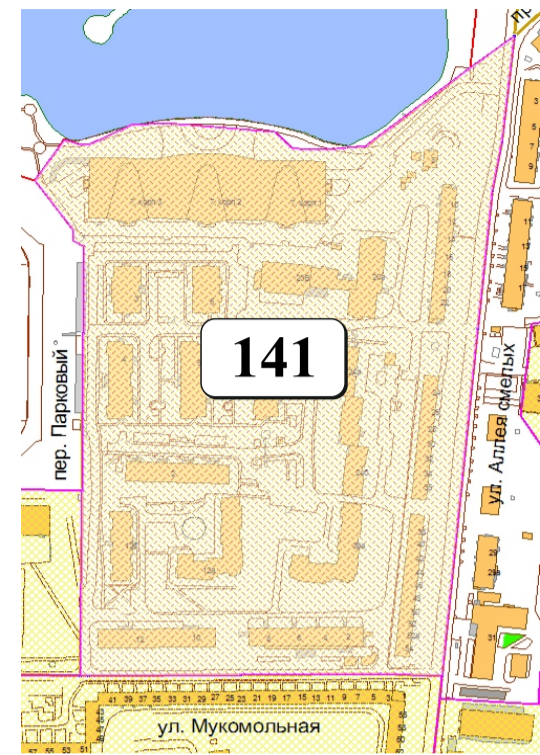

НАБОР ЦВЕТОВ ФАСАДА					ЦОКОЛЬ	КРОВЛЯ		
	ДОМИНИРУЮЩИЙ	АКЦЕНТНЫЙ	наличник, карниз, колонна, эркер, молдинг, балюстрада, арка, цоколь, узоры и др.				доминирующий	акцентный	
СЕКТОР ЦВЕТОВОГО КРУГА BG	S 2030-B70G	S 3040-B70G	Белый	S 300N	S 500-N	S 4050-R10B	S 4050-Y90R	S 3040-R10B	
	S 3030-B70G	S 4040-B70G	S 0507-Y20R	S 0502-B	S 0502-R	S 5030-R10B	S 3060-R20B	S 5010-R10B	
	S 4030-B70G	S 5040-B70G	S 0505-R60B	S 0505-R90B	S 0505-G	S 3560-Y90R	S 4030-Y90R	S 4050-R20B	
	S 4010-B90G	S 4000-N	S 0505-G10Y	S 0510-Y50R	S 0510-R80B	S 7020-Y10R	S 6010-Y10R	S 6010-Y50R	
	S 5010-B70G	S 5000-N	S 1005-G30Y	S 1005-Y20R	S 1010-Y50R	S 4020-Y50R	S 5030-R20B	S 4030-R20B	
СЕКТОР ЦВЕТОВОГО КРУГА GY	S 5010-G30Y	S 5000-N	S 1000N	S 2002-G	S 2005-G20Y	S 5010-Y70R	S 6030-Y50R	S 5020-Y50R	
	S 5030-G30Y	S 4000-N	S 2010-G90Y	S 1010-G90Y	S 2010-G90Y	S 5010-Y70R	S 6030-Y50R	S 5020-Y50R	
	S 6010-G30Y	S 5000-N	S 3005-G80Y	S 3010-G10Y	S 3020-G80Y	S 6030-Y60R	S 6020-Y50R	S 4050-Y90R	
	S 7010-G30Y	S 3000-N	S 3030-G40Y	S 3030-G60Y	S 3030-G70Y	S 6020-Y10R	S 5010-Y10R	S 4010-G90Y	
	S 8010-G30Y	S 4000-N	S 4005-G50Y	S 4010-G10Y	S 4010-G30Y	S 6030-R10B	S 4050-R10B	S 2020-Y50R	
СЕКТОР ЦВЕТОВОГО КРУГА YR	S 3040-Y10R	S 5030-Y10R	S 4010-G70Y	S 4010-G90Y	S 5010-G30Y	S 5040-R20B	S 5030-Y90R	S 4040-R10B	
	S 4020-Y10R	S 6010-Y10R	S 0502-Y	S 0505-Y20R	S 0510-Y20R	S 6030-R10B	S 4050-R10B	S 2020-Y50R	
	S 5020-Y10R	S 7010-Y10R	S 0510-Y40R	S 0510-Y50R	S 0520-Y30R	S 6030-R10B	S 4050-R10B	S 2020-Y50R	
	S 6020-Y10R	S 8010-Y10R	S 0520-Y50R	S 0520-Y70R	S 0530-Y50R	S 6030-R10B	S 4050-R10B	S 2020-Y50R	
	S 4020-Y50R	S 6010-Y50R	S 0530-Y70R	S 1010-Y20R	S 1010-Y30R	S 5040-R20B	S 5030-Y90R	S 4040-R10B	
СЕКТОР ЦВЕТОВОГО КРУГА RB	S 5020-Y50R	S 7010-Y50R	S 1030-Y30R	S 1030-Y50R	S 1505-Y30R	S 6030-R10B	S 4050-R10B	S 2020-Y50R	
	S 6020-Y50R	S 4020-Y30R	S 1515-R10B	S 2010-Y50R	S 2020-Y30R	S 6030-R10B	S 4050-R10B	S 2020-Y50R	
	S 3030-Y90R	S 2010-Y90R	S 2020-Y60R	S 2030-Y20R	S 2030-Y30R	S 6030-R	S 6030-Y90R	S 3060-Y90R	
	S 4030-Y90R	S 6020-Y90R	S 2040-Y50R	S 3030-Y30R	S 3030-Y90R	S 6030-R	S 6030-Y90R	S 3060-Y90R	
	S 4050-Y90R	S 7020-Y90R	S 5020-Y50R	S 5010-Y70R	S 6020-Y90R	S 6030-R	S 6030-Y90R	S 3060-Y90R	
СЕКТОР ЦВЕТОВОГО КРУГА RB	S 2005-R20B	S 5030-R20B	S 0505-R60B	S 0505-R90B	S 0510-B	S 6030-R	S 6030-Y90R	S 3060-Y90R	
	S 3030-R10B	S 3010-R20B	S 0510-R80B	S 0515-R60B	S 0515-R90B	S 6030-R	S 6030-Y90R	S 3060-Y90R	
	S 4030-R10B	S 4030-R20B	S 1010-B	S 1015-R80B	S 1010-R90B	S 6030-R	S 6030-Y90R	S 3060-Y90R	
	S 3020-R20B	S 6030-R20B	S 1015-R60B	S 1510-B	S 1510-R90B	S 6030-R	S 6030-Y90R	S 3060-Y90R	
	S 4020-R20B	S 5010-R50B	S 1515-R60B	S 1515-R80B	S 2002-R	S 6030-R	S 6030-Y90R	S 3060-Y90R	
СЕКТОР ЦВЕТОВОГО КРУГА RB	S 3060-R20B	S 6010-R50B	S 2010-R	S 2010-R20B	S 2010-R30B	S 6030-R	S 6030-Y90R	S 3060-Y90R	
	S 4005-R50B	S 7010-R50B	S 2020-R80B	S 3010-Y80R	S 3010-R10B	S 6030-R	S 6030-Y90R	S 3060-Y90R	
	S 5005-R50B	S 5000-N	S 3010-R70B	S 3010-R90B	S 3040-R10B	S 6030-R	S 6030-Y90R	S 3060-Y90R	
	S 6005-R50B	S 6000-N	S 4005-Y80R	S 4030-R20B	S 5010-R10B	S 6030-R	S 6030-Y90R	S 3060-Y90R	
	S 7005-R50B	S 7000-N	S 5020-R10B	S 6030-Y90R	S 6010-R30B	S 6030-R	S 6030-Y90R	S 3060-Y90R	

НАБОР ЦВЕТОВ ДЛЯ РЕКЛАМЫ			
в т. ч. для киосков, павильонов, остановочных комплексов			
S 0505-Y20R	S 0500-N	S 0502-R	S 0505-G10Y
S 0505-R60B	S 0505-R90B	S 0510-R80B	S 1000-N
S 1500-N	S 1502-G	S 2000-N	S 2502-B

НАБОР ЦВЕТОВ ДЛЯ УЛИЧНОЙ МЕБЕЛИ			
в т. ч. для малых архитектурных форм (беседки и др.)			
S 500-N	S 1000-N	S 1500-N	S 2002-G
S 3010-G80Y	S 3020-G90Y	S 3040-Y10R	S 2030-Y30R
S 0507-Y20R	S 0515-Y50R	S 2020-Y50R	S 4020-Y50R
S 6020-Y50R	S 2005-R10B	S 5010-R10B	S 0510-R20B
S 2010-R20B	S 3030-R20B	S 4050-R20B	S 4010-R50B
S 6010-R50B	S 3010-R60B	S 5000-N	S 2010-R70B
S 4010-R70B	S 1015-R80B	S 4010-R90B	S 4010-B10G
S 2010-B10G	S 4040-B70G	S 4010-B70G	S 6010-B70G
S 2010-B90G	S 4010-B90G	S 4010-R90B	S 6010-R90B

НАБОР ЦВЕТОВ ДЛЯ МОЩЕНИЯ			
S 4000-N	S 5000-N	S 6000-N	S 7000-N
S 2000-N	S 2010-R	S 2010-Y80R	S 3030-Y
S 3030-Y	S 4030-Y	S 5030-Y	S 6010-Y10R
S 7010-Y10R	S 8010-Y10R	S 3030-Y	S 4030-Y
S 5030-Y	S 2010-G90Y	S 6010-Y50R	S 7010-Y50R
S 8010-Y50R	S 2010-Y90R	S 6020-Y90R	S 7020-Y90R