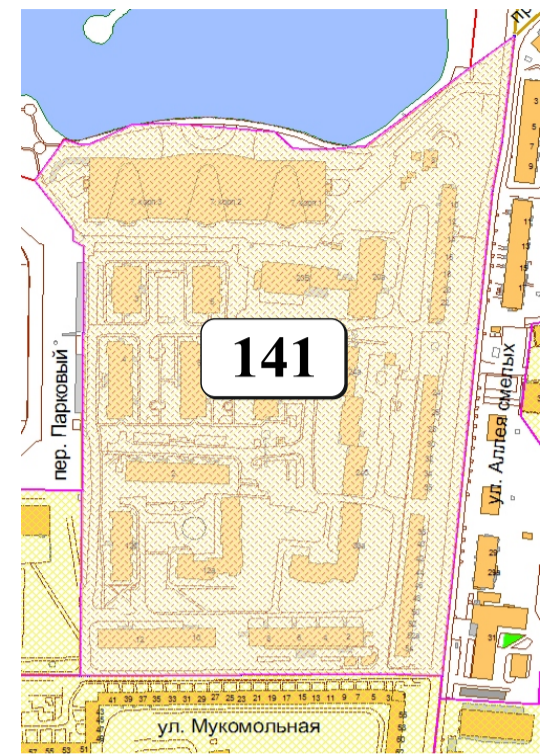

НАБОР ЦВЕТОВ ФАСАДА					ЦОКОЛЬ	КРОВЛЯ		
	ДОМИНИРУЮЩИЙ	АКЦЕНТНЫЙ	наличник, карниз, колонна, эркер, молдинг, балюстрада, арка, узоры и др.				доминирующий	акцентный	
СЕКТОР ЦВЕТОВОГО КРУГА BG	S 500-N	S 2010-B90G	Белый	S 300N	S 500-N	S 4050-R10B	S 4050-Y90R	S 3040-R10B	
	S 1000-N	S 3010-B90G	S 0507-Y20R	S 0502-B	S 0502-R	S 5030-R10B	S 3060-R20B	S 5010-R10B	
	S 1500-N	S 4010-B90G	S 0505-R60B	S 0505-R90B	S 0505-G	S 5030-R10B	S 3060-R20B	S 5010-R10B	
	S 2002-G	S 5010-B90G	S 0505-G10Y	S 0510-Y50R	S 0510-R80B	S 5030-R10B	S 3060-R20B	S 5010-R10B	
	S 3010-B90G	S 2000-N	S 1005-G30Y	S 1005-Y 20R	S 1010-Y50R	S 3560-Y90R	S 4030-Y90R	S 4050-R20B	
СЕКТОР ЦВЕТОВОГО КРУГА GY	S 1005-G30Y	S 2010-G30Y	S 1000N	S 2002-G	S 2005-G20Y	S 7020-Y10R	S 6010-Y10R	S 6010-Y50R	
	S 2005-G30Y	S 3010-G30Y	S 2010-G90Y	S 1010-G90Y	S 2010-G90Y	S 7020-Y10R	S 6010-Y10R	S 6010-Y50R	
	S 1010-G30Y	S 3000-N	S 3005-G80Y	S 3010-G10Y	S 3020-G80Y	S 4020-Y50R	S 5030-R20B	S 4030-R20B	
	S 4010-G30Y	S 4000-N	S 3030-G40Y	S 3030-G60Y	S 3030-G70Y	S 4020-Y50R	S 5030-R20B	S 4030-R20B	
	S 2010-G30Y	S 4000-N	S 4005-G50Y	S 4010-G10Y	S 4010-G30Y	S 5010-Y70R	S 6030-Y50R	S 5020-Y50R	
	S 3010-G30Y	S 500-N	S 4010-G70Y	S 4010-G90Y	S 5010-G30Y	S 5010-Y70R	S 6030-Y50R	S 5020-Y50R	
	S 4010-G30Y	S 3000-N	S 0502-Y	S 0505-Y20R	S 0510-Y20R	S 6030-Y60R	S 6020-Y50R	S 4050-Y90R	
	S 0505-Y20R	S 0515-Y20R	S 0510-Y40R	S 0510-Y50R	S 0520-Y30R	S 6030-Y60R	S 6020-Y50R	S 4050-Y90R	
	S 1015-Y20R	S 1000-N	S 0520-Y50R	S 0520-Y70R	S 0530-Y50R	S 6020-Y10R	S 5010-Y10R	S 4010-G90Y	
	S 0520-Y30R	S 1030-Y30R	S 0530-Y70R	S 1010-Y20R	S 1010-Y30R	S 6020-Y10R	S 5010-Y10R	S 4010-G90Y	
СЕКТОР ЦВЕТОВОГО КРУГА YR	S 1020-Y30R	S 2030-Y30R	S 1030-Y30R	S 1030-Y50R	S 1505-Y30R	S 6030-R10B	S 4050-R10B	S 2020-Y50R	
	S 1010-Y50R	S 1030-Y50R	S 1515-R10B	S 2010-Y50R	S 2020-Y30R	S 6030-R10B	S 4050-R10B	S 2020-Y50R	
	S 0510-Y50R	S 0530-Y50R	S 2020-Y60R	S 2030-Y20R	S 2030-Y30R	S 5040-R20B	S 5030-Y90R	S 4040-R10B	
	S 0510-R	S 1010-R	S 2040-Y50R	S 3030-Y30R	S 3030-Y90R	S 5040-R20B	S 5030-Y90R	S 4040-R10B	
	S 1010-R	S 1515-R	S 5020-Y50R	S 5010-Y70R	S 6020-Y90R	S 5040-R20B	S 5030-Y90R	S 4040-R10B	
	S 2005-R	S 3010-R	S 0505-R60B	S 0505-R90B	S 0510-B	S 5040-R20B	S 4040-Y90R	S 3030-Y90R	
	S 0500-N	S 0515-R10B	S 0510-R80B	S 0515-R60B	S 0515-R90B	S 6030-R	S 6030-Y90R	S 3060-Y90R	
	S 1000N	S 1020-R10B	S 1010-B	S 1015-R80B	S 1010-R90B	S 6030-R	S 6030-Y90R	S 3060-Y90R	
	S 2000N	S 2020-R10B	S 1015-R60B	S 1510-B	S 1510-R90B	S 7020-R10B	S 4050-Y70R	S 4030-Y70R	
	S 1010-R10B	S 1515-R10B	S 1515-R60B	S 1515-R80B	S 2002-R	S 7020-R10B	S 4050-Y70R	S 4030-Y70R	
СЕКТОР ЦВЕТОВОГО КРУГА RB	S 0505-R20B	S 1010-R 20B	S 2010-R	S 2010-R 20B	S 2010-R 30B	S 6030-Y70R	S 5030-Y70R	S 3040-Y70R	
	S 1005-R20B	S 1515-R 20B	S 2020-R80B	S 3010-Y80R	S 3010-R10B	S 6030-Y70R	S 5030-Y70R	S 3040-Y70R	
	S 1010-R80B	S 1515-R80B	S 3010-R70B	S 3010-R90B	S 3040-R10B	S 6020-R10B	S 5020-R10B	S 3030-Y	
	S 2005-R80B	S 1515-R80B	S 4005-Y80R	S 4030-R20B	S 5010-R10B	S 6020-R10B	S 5020-R10B	S 3030-Y	
	S 3005-R80B	S 500-N	S 5020-R10B	S 6030-Y90R	S 6010-R30B	S 6020-R10B	S 5020-R10B	S 3030-Y	

НАБОР ЦВЕТОВ ДЛЯ РЕКЛАМЫ			
в т. ч. для киосков, павильонов, остановочных комплексов			
S 0505-Y20R	S 0500-N	S 0502-R	S 0505-G10Y
S 0505-R60B	S 0505-R90B	S 0510-R80B	S 1000-N
S 1500-N	S 1502-G	S 2000-N	S 2502-B

НАБОР ЦВЕТОВ ДЛЯ УЛИЧНОЙ МЕБЕЛИ			
в т. ч. для малых архитектурных форм (беседки и др.)			
S 500-N	S 1000-N	S 1500-N	S 2002-G
S 3010-G80Y	S 3020-G90Y	S 3040-Y10R	S 2030-Y30R
S 0507-Y20R	S 0515-Y50R	S 2020-Y50R	S 4020-Y50R
S 6020-Y50R	S 2005-R10B	S 5010-R10B	S 0510-R20B
S 2010-R 20B	S 3030-R20B	S 4050-R20B	S 4010-R50B
S 6010-R50B	S 3010-R60B	S 5000-N	S 2010-R70B
S 4010-R70B	S 1015-R80B	S 4010-R90B	S 4010-B10G
S 2010-B10G	S 4040-B70G	S 4010-B70G	S 6010-B70G
S 2010-B90G	S 4010-B90G	S 4010-R90B	S 6010-R90B

НАБОР ЦВЕТОВ ДЛЯ МОЩЕНИЯ			
S 4000-N	S 5000-N	S 6000-N	S 7000-N
S 2000-N	S 2010-R	S 2010-Y80R	S 3030-Y
S 3030-Y	S 4030-Y	S 5030-Y	S 6010-Y10R
S 7010-Y10R	S 8010-Y10R	S 3030-Y	S 4030-Y
S 5030-Y	S 2010-G90Y	S 6010-Y50R	S 7010-Y50R
S 8010-Y50R	S 2010-Y90R	S 6020-Y90R	S 7020-Y90R