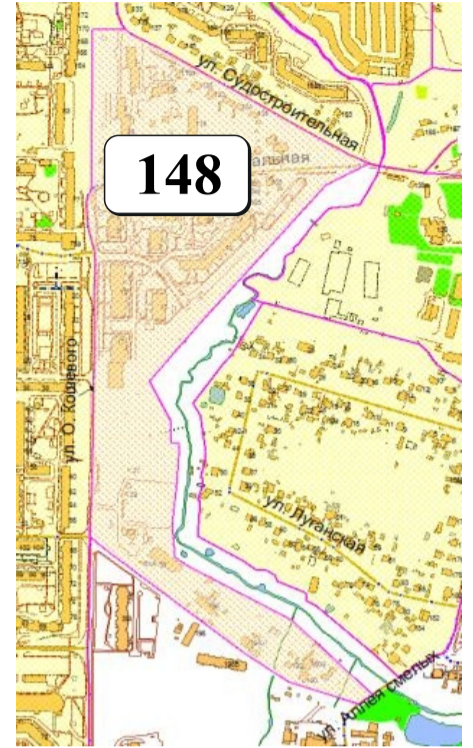

НАБОР ЦВЕТОВ ФАСАДА					ЦОКОЛЬ	КРОВЛЯ		
	ДОМИНИРУЮЩИЙ	АКЦЕНТНЫЙ	наличник, карниз, колонна, эркер, молдинг, балюстрада, арка, узоры и др.				доминирующий	акцентный	
СЕКТОР ЦВЕТОВОГО КРУГА BG	S 500-N	S 2010-B90G	Белый	S 300N	S 500-N	S 4050-R10B	S 4050-Y90R	S 3040-R10B	
	S 1000-N	S 3010-B90G	S 0507-Y20R	S 0502-B	S 0502-R	S 5030-R10B	S 3060-R20B	S 5010-R10B	
	S 1500-N	S 4010-B90G	S 0505-R60B	S 0505-R90B	S 0505-G	S 5030-R10B	S 3060-R20B	S 5010-R10B	
	S 2002-G	S 5010-B90G	S 0505-G10Y	S 0510-Y50R	S 0510-R80B	S 5030-R10B	S 3060-R20B	S 5010-R10B	
	S 3010-B90G	S 2000-N	S 1005-G30Y	S 1005-Y 20R	S 1010-Y50R	S 3560-Y90R	S 4030-Y90R	S 4050-R20B	
СЕКТОР ЦВЕТОВОГО КРУГА GY	S 1005-G30Y	S 2010-G30Y	S 1000N	S 2002-G	S 2005-G20Y	S 7020-Y10R	S 6010-Y10R	S 6010-Y50R	
	S 2005-G30Y	S 3010-G30Y	S 2010-G90Y	S 1010-G90Y	S 2010-G90Y	S 7020-Y10R	S 6010-Y10R	S 6010-Y50R	
	S 1010-G30Y	S 3000-N	S 3005-G80Y	S 3010-G10Y	S 3020-G80Y	S 4020-Y50R	S 5030-R20B	S 4030-R20B	
	S 4010-G30Y	S 4000-N	S 3030-G40Y	S 3030-G60Y	S 3030-G70Y	S 4020-Y50R	S 5030-R20B	S 4030-R20B	
	S 2010-G30Y	S 4000-N	S 4005-G50Y	S 4010-G10Y	S 4010-G30Y	S 5010-Y70R	S 6030-Y50R	S 5020-Y50R	
	S 3010-G30Y	S 500-N	S 4010-G70Y	S 4010-G90Y	S 5010-G30Y	S 5010-Y70R	S 6030-Y50R	S 5020-Y50R	
	S 4010-G30Y	S 3000-N	S 0502-Y	S 0505-Y20R	S 0510-Y20R	S 6030-Y60R	S 6020-Y50R	S 4050-Y90R	
	S 0505-Y20R	S 0515-Y20R	S 0510-Y40R	S 0510-Y50R	S 0520-Y30R	S 6030-Y60R	S 6020-Y50R	S 4050-Y90R	
	S 1015-Y20R	S 1000-N	S 0520-Y50R	S 0520-Y70R	S 0530-Y50R	S 6020-Y10R	S 5010-Y10R	S 4010-G90Y	
	S 0520-Y30R	S 1030-Y30R	S 0530-Y70R	S 1010-Y20R	S 1010-Y30R	S 6020-Y10R	S 5010-Y10R	S 4010-G90Y	
СЕКТОР ЦВЕТОВОГО КРУГА YR	S 1020-Y30R	S 2030-Y30R	S 1030-Y30R	S 1030-Y50R	S 1505-Y30R	S 6030-R10B	S 4050-R10B	S 2020-Y50R	
	S 1010-Y50R	S 1030-Y50R	S 1515-R10B	S 2010-Y50R	S 2020-Y30R	S 6030-R10B	S 4050-R10B	S 2020-Y50R	
	S 0510-Y50R	S 0530-Y50R	S 2020-Y60R	S 2030-Y20R	S 2030-Y30R	S 5040-R20B	S 5030-Y90R	S 4040-R10B	
	S 0510-R	S 1010-R	S 2040-Y50R	S 3030-Y30R	S 3030-Y90R	S 5040-R20B	S 5030-Y90R	S 4040-R10B	
	S 1010-R	S 1515-R	S 5020-Y50R	S 5010-Y70R	S 6020-Y90R	S 5040-R20B	S 5030-Y90R	S 4040-R10B	
	S 2005-R	S 3010-R	S 0505-R60B	S 0505-R90B	S 0510-B	S 5040-R20B	S 4040-Y90R	S 3030-Y90R	
	S 0500-N	S 0515-R10B	S 0510-R80B	S 0515-R60B	S 0515-R90B	S 6030-R	S 6030-Y90R	S 3060-Y90R	
	S 1000N	S 1020-R10B	S 1010-B	S 1015-R80B	S 1010-R90B	S 6030-R	S 6030-Y90R	S 3060-Y90R	
	S 2000N	S 2020-R10B	S 1015-R60B	S 1510-B	S 1510-R90B	S 7020-R10B	S 4050-Y70R	S 4030-Y70R	
	S 1010-R10B	S 1515-R10B	S 1515-R60B	S 1515-R80B	S 2002-R	S 7020-R10B	S 4050-Y70R	S 4030-Y70R	
СЕКТОР ЦВЕТОВОГО КРУГА RB	S 0505-R20B	S 1010-R 20B	S 2010-R	S 2010-R 20B	S 2010-R 30B	S 6030-Y70R	S 5030-Y70R	S 3040-Y70R	
	S 1005-R20B	S 1515-R 20B	S 2020-R80B	S 3010-Y80R	S 3010-R10B	S 6030-Y70R	S 5030-Y70R	S 3040-Y70R	
	S 1010-R80B	S 1515-R80B	S 3010-R70B	S 3010-R90B	S 3040-R10B	S 6030-Y70R	S 5030-Y70R	S 3040-Y70R	
	S 2005-R80B	S 1515-R80B	S 4005-Y80R	S 4030-R20B	S 5010-R10B	S 6020-R10B	S 5020-R10B	S 3030-Y	
	S 3005-R80B	S 500-N	S 5020-R10B	S 6030-Y90R	S 6010-R30B	S 6020-R10B	S 5020-R10B	S 3030-Y	

НАБОР ЦВЕТОВ ДЛЯ РЕКЛАМЫ			
в т. ч. для киосков, павильонов, остановочных комплексов			
S 0505-Y20R	S 0500-N	S 0502-R	S 0505-G10Y
S 0505-R60B	S 0505-R90B	S 0510-R80B	S 1000-N
S 1500-N	S 1502-G	S 2000-N	S 2502-B

НАБОР ЦВЕТОВ ДЛЯ УЛИЧНОЙ МЕБЕЛИ			
в т. ч. для малых архитектурных форм (беседки и др.)			
S 500-N	S 1000-N	S 1500-N	S 2002-G
S 3010-G80Y	S 3020-G90Y	S 3040-Y10R	S 2030-Y30R
S 0507-Y20R	S 0515-Y50R	S 2020-Y50R	S 4020-Y50R
S 6020-Y50R	S 2005-R10B	S 5010-R10B	S 0510-R20B
S 2010-R 20B	S 3030-R20B	S 4050-R20B	S 4010-R50B
S 6010-R50B	S 3010-R60B	S 5000-N	S 2010-R70B
S 4010-R70B	S 1015-R80B	S 4010-R90B	S 4010-B10G
S 2010-B10G	S 4040-B70G	S 4010-B70G	S 6010-B70G
S 2010-B90G	S 4010-B90G	S 4010-R90B	S 6010-R90B

НАБОР ЦВЕТОВ ДЛЯ МОЩЕНИЯ			
S 4000-N	S 5000-N	S 6000-N	S 7000-N
S 2000-N	S 2010-R	S 2010-Y80R	S 3030-Y
S 3030-Y	S 4030-Y	S 5030-Y	S 6010-Y10R
S 7010-Y10R	S 8010-Y10R	S 3030-Y	S 4030-Y
S 5030-Y	S 2010-G90Y	S 6010-Y50R	S 7010-Y50R
S 8010-Y50R	S 2010-Y90R	S 6020-Y90R	S 7020-Y90R