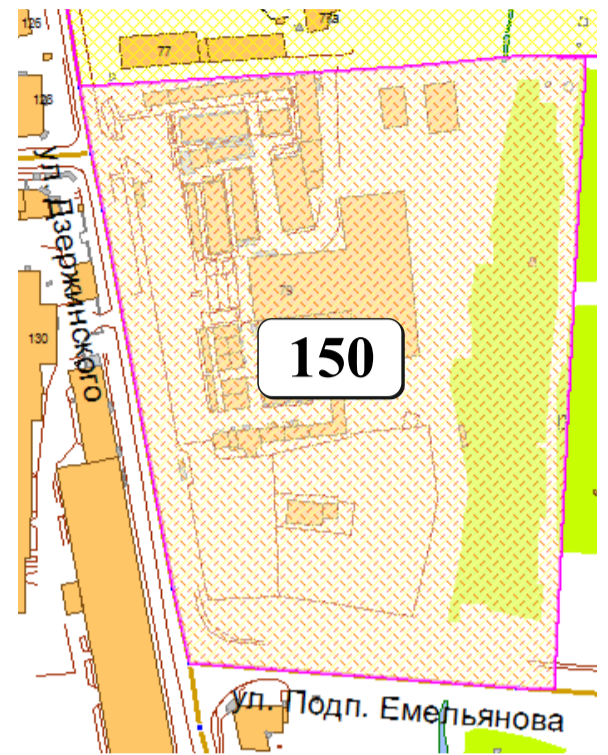

НАБОР ЦВЕТОВ ФАСАДА					ЦОКОЛЬ	КРОВЛЯ		
	ДОМИНИРУЮЩИЙ	АКЦЕНТНЫЙ	наличник, карниз, колонна, эркер, молдинг, балюстрада, арка, узоры и др.				доминирующий	акцентный	
СЕКТОР ЦВЕТОВОГО КРУГА BG	S 500-N	S 2010-B90G	Белый	S 300N	S 500-N	S 4050-R10B	S 4050-Y90R	S 3040-R10B	
	S 1000-N	S 3010-B90G	S 0507-Y20R	S 0502-B	S 0502-R	S 5030-R10B	S 3060-R20B	S 5010-R10B	
	S 1500-N	S 4010-B90G	S 0505-R60B	S 0505-R90B	S 0505-G	S 5030-Y90R	S 4030-Y90R	S 4050-R20B	
	S 2002-G	S 5010-B90G	S 0505-G10Y	S 0510-Y50R	S 0510-R80B	S 7020-Y10R	S 6010-Y10R	S 6010-Y50R	
	S 3010-B90G	S 2000-N	S 1005-G30Y	S 1005-Y 20R	S 1010-Y50R	S 4020-Y50R	S 5030-R20B	S 4030-R20B	
СЕКТОР ЦВЕТОВОГО КРУГА GY	S 1005-G30Y	S 2010-G30Y	S 1000N	S 2002-G	S 2005-G20Y	S 5010-Y70R	S 6030-Y50R	S 5020-Y50R	
	S 2005-G30Y	S 3010-G30Y	S 2010-G90Y	S 1010-G90Y	S 2010-G90Y	S 6030-Y10R	S 5010-Y10R	S 4010-G90Y	
	S 1010-G30Y	S 3000-N	S 3005-G80Y	S 3010-G10Y	S 3020-G80Y	S 6030-R10B	S 4050-R10B	S 2020-Y50R	
	S 4010-G30Y	S 4000-N	S 3030-G40Y	S 3030-G60Y	S 3030-G70Y	S 5040-R20B	S 5030-Y90R	S 4040-R10B	
	S 2010-G30Y	S 4000-N	S 4005-G50Y	S 4010-G10Y	S 4010-G30Y	S 6030-R10B	S 4050-R10B	S 2020-Y50R	
	S 3010-G30Y	S 500-N	S 4010-G70Y	S 4010-G90Y	S 5010-G30Y	S 5040-R20B	S 5030-Y90R	S 4040-R10B	
	S 4010-G30Y	S 3000-N	S 0502-Y	S 0505-Y20R	S 0510-Y20R	S 6030-Y60R	S 6020-Y50R	S 4050-Y90R	
	S 0505-Y20R	S 0515-Y20R	S 0510-Y40R	S 0510-Y50R	S 0520-Y30R	S 6020-Y10R	S 5010-Y10R	S 4010-G90Y	
	S 1015-Y20R	S 1000-N	S 0520-Y50R	S 0520-Y70R	S 0530-Y50R	S 6030-R10B	S 4050-R10B	S 2020-Y50R	
	S 0520-Y30R	S 1030-Y30R	S 0530-Y70R	S 1010-Y20R	S 1010-Y30R	S 5040-R20B	S 5030-Y90R	S 4040-R10B	
СЕКТОР ЦВЕТОВОГО КРУГА YR	S 1020-Y30R	S 2030-Y30R	S 1030-Y30R	S 1030-Y50R	S 1505-Y30R	S 6030-R10B	S 4050-R10B	S 2020-Y50R	
	S 1010-Y50R	S 1030-Y50R	S 1515-R10B	S 2010-Y50R	S 2020-Y30R	S 5040-R20B	S 5030-Y90R	S 4040-R10B	
	S 0510-Y50R	S 0530-Y50R	S 2020-Y60R	S 2030-Y20R	S 2030-Y30R	S 6030-R	S 6030-Y90R	S 3060-Y90R	
	S 0510-R	S 1010-R	S 2040-Y50R	S 3030-Y30R	S 3030-Y90R	S 7020-R10B	S 4050-Y70R	S 4030-Y70R	
	S 1010-R	S 1515-R	S 5020-Y50R	S 5010-Y70R	S 6020-Y90R	S 5040-R10B	S 4040-Y90R	S 3030-Y90R	
	S 2005-R	S 3010-R	S 0505-R60B	S 0505-R90B	S 0510-B	S 6030-R	S 6030-Y90R	S 3060-Y90R	
	S 0500-N	S 0515-R10B	S 0510-R80B	S 0515-R60B	S 0515-R90B	S 7020-R10B	S 4050-Y70R	S 4030-Y70R	
	S 1000N	S 1020-R10B	S 1010-B	S 1015-R80B	S 1010-R90B	S 6030-Y70R	S 5030-Y70R	S 3040-Y70R	
	S 2000N	S 2020-R10B	S 1015-R60B	S 1510-B	S 1510-R90B	S 6030-Y70R	S 5030-Y70R	S 3040-Y70R	
	S 1010-R10B	S 1515-R10B	S 1515-R60B	S 1515-R80B	S 2002-R	S 6030-Y70R	S 5030-Y70R	S 3040-Y70R	
СЕКТОР ЦВЕТОВОГО КРУГА RB	S 0505-R20B	S 1010-R 20B	S 2010-R	S 2010-R 20B	S 2010-R 30B	S 6030-Y70R	S 5030-Y70R	S 3040-Y70R	
	S 1005-R20B	S 1515-R 20B	S 2020-R80B	S 3010-Y80R	S 3010-R10B	S 6030-Y70R	S 5030-Y70R	S 3040-Y70R	
	S 1010-R80B	S 1515-R80B	S 3010-R70B	S 3010-R90B	S 3040-R10B	S 6030-R10B	S 5020-R10B	S 3030-Y	
	S 2005-R80B	S 1515-R80B	S 4005-Y80R	S 4030-R20B	S 5010-R10B	S 6020-R10B	S 5020-R10B	S 3030-Y	
	S 3005-R80B	S 500-N	S 5020-R10B	S 6030-Y90R	S 6010-R30B	S 6020-R10B	S 5020-R10B	S 3030-Y	

НАБОР ЦВЕТОВ ДЛЯ РЕКЛАМЫ			
в т. ч. для киосков, павильонов, остановочных комплексов			
S 0505-Y20R	S 0500-N	S 0502-R	S 0505-G10Y
S 0505-R60B	S 0505-R90B	S 0510-R80B	S 1000-N
S 1500-N	S 1502-G	S 2000-N	S 2502-B

НАБОР ЦВЕТОВ ДЛЯ УЛИЧНОЙ МЕБЕЛИ			
в т. ч. для малых архитектурных форм (беседки и др.)			
S 500-N	S 1000-N	S 1500-N	S 2002-G
S 3010-G80Y	S 3020-G90Y	S 3040-Y10R	S 2030-Y30R
S 0507-Y20R	S 0515-Y50R	S 2020-Y50R	S 4020-Y50R
S 6020-Y50R	S 2005-R10B	S 5010-R10B	S 0510-R20B
S 2010-R 20B	S 3030-R20B	S 4050-R20B	S 4010-R50B
S 6010-R50B	S 3010-R60B	S 5000-N	S 2010-R70B
S 4010-R70B	S 1015-R80B	S 4010-R90B	S 4010-B10G
S 2010-B10G	S 4040-B70G	S 4010-B70G	S 6010-B70G
S 2010-B90G	S 4010-B90G	S 4010-R90B	S 6010-R90B

НАБОР ЦВЕТОВ ДЛЯ МОЩЕНИЯ			
S 4000-N	S 5000-N	S 6000-N	S 7000-N
S 2000-N	S 2010-R	S 2010-Y80R	S 3030-Y
S 3030-Y	S 4030-Y	S 5030-Y	S 6010-Y10R
S 7010-Y10R	S 8010-Y10R	S 3030-Y	S 4030-Y
S 5030-Y	S 2010-G90Y	S 6010-Y50R	S 7010-Y50R
S 8010-Y50R	S 2010-Y90R	S 6020-Y90R	S 7020-Y90R