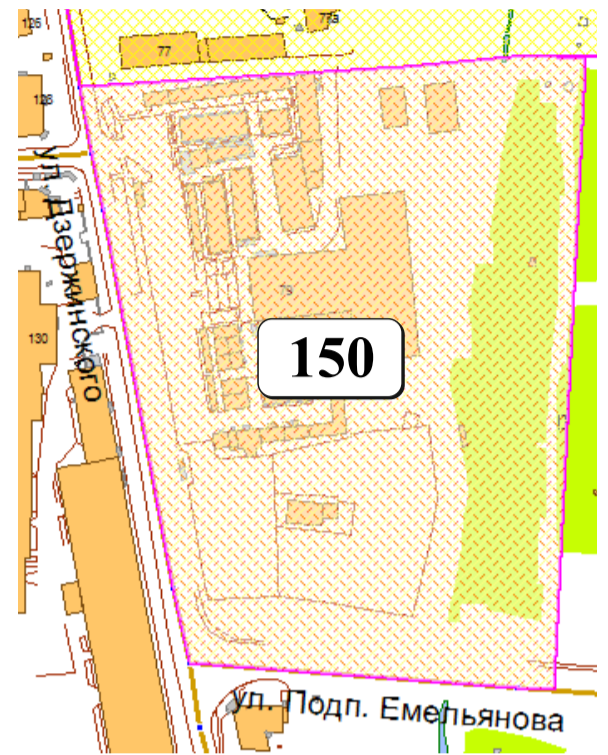

НАБОР ЦВЕТОВ ФАСАДА					ЦО КО ЛЬ	КРОВЛЯ		
	ДОМИНИРУЮЩИЙ	АКЦЕНТНЫЙ	наличник, карниз, колонна, эркер, молдинг, балюстрада, арка, цоколь, узоры и др.				доминирующей	акцентный	
СЕКТОР ЦВЕТОВОГО КРУГА BG	S 2030-B70G	S 3040-B70G	Белый	S 300N	S 500-N	S 4050-R10B	S 4050-Y90R	S 3040-R10B	
	S 3030-B70G	S 4040-B70G	S 0507-Y20R	S 0502-B	S 0502-R	S 5030-R10B	S 3060-R20B	S 5010-R10B	
	S 4030-B70G	S 5040-B70G	S 0505-R60B	S 0505-R90B	S 0505-G	S 5030-R10B	S 3060-R20B	S 5010-R10B	
	S 4010-B90G	S 4000-N	S 0505-G10Y	S 0510-Y50R	S 0510-R80B	S 5030-R10B	S 3060-R20B	S 5010-R10B	
	S 5010-B70G	S 5000-N	S 1005-G30Y	S 1005-Y20R	S 1010-Y50R	S 3560-Y90R	S 4030-Y90R	S 4050-R20B	
СЕКТОР ЦВЕТОВОГО КРУГА GY	S 5010-G30Y	S 5000-N	S 1000N	S 2002-G	S 2005-G20Y	S 7020-Y10R	S 6010-Y10R	S 6010-Y50R	
	S 5030-G30Y	S 4000-N	S 2010-G90Y	S 1010-G90Y	S 2010-G90Y	S 7020-Y10R	S 6010-Y10R	S 6010-Y50R	
	S 6010-G30Y	S 5000-N	S 3005-G80Y	S 3010-G10Y	S 3020-G80Y	S 4020-Y50R	S 5030-R20B	S 4030-R20B	
	S 7010-G30Y	S 3000-N	S 3030-G40Y	S 3030-G60Y	S 3030-G70Y	S 4020-Y50R	S 5030-R20B	S 4030-R20B	
	S 8010-G30Y	S 4000-N	S 4005-G50Y	S 4010-G10Y	S 4010-G30Y	S 5010-Y70R	S 6030-Y50R	S 5020-Y50R	
СЕКТОР ЦВЕТОВОГО КРУГА YR	S 3040-Y10R	S 5030-Y10R	S 4010-G70Y	S 4010-G90Y	S 5010-G30Y	S 5010-Y70R	S 6030-Y50R	S 5020-Y50R	
	S 4020-Y10R	S 6010-Y10R	S 0502-Y	S 0505-Y20R	S 0510-Y20R	S 5010-Y70R	S 6030-Y50R	S 5020-Y50R	
	S 5020-Y10R	S 7010-Y10R	S 0510-Y40R	S 0510-Y50R	S 0520-Y30R	S 6030-Y60R	S 6020-Y50R	S 4050-Y90R	
	S 6020-Y10R	S 8010-Y10R	S 0520-Y50R	S 0520-Y70R	S 0530-Y50R	S 6030-Y10R	S 5010-Y10R	S 4010-G90Y	
	S 4020-Y50R	S 6010-Y50R	S 0530-Y70R	S 1010-Y20R	S 1010-Y30R	S 6020-Y10R	S 5010-Y10R	S 4010-G90Y	
СЕКТОР ЦВЕТОВОГО КРУГА RB	S 5020-Y50R	S 7010-Y50R	S 1030-Y30R	S 1030-Y50R	S 1505-Y30R	S 6030-R10B	S 4050-R10B	S 2020-Y50R	
	S 6020-Y50R	S 4020-Y30R	S 1515-R10B	S 2010-Y50R	S 2020-Y30R	S 6030-R10B	S 4050-R10B	S 2020-Y50R	
	S 3030-Y90R	S 2010-Y90R	S 2020-Y60R	S 2030-Y20R	S 2030-Y30R	S 5040-R20B	S 5030-Y90R	S 4040-R10B	
	S 4030-Y90R	S 6020-Y90R	S 2040-Y50R	S 3030-Y30R	S 3030-Y90R	S 5040-R20B	S 5030-Y90R	S 4040-R10B	
	S 4050-Y90R	S 7020-Y90R	S 5020-Y50R	S 5010-Y70R	S 6020-Y90R	S 5040-R10B	S 4040-Y90R	S 3030-Y90R	
СЕКТОР ЦВЕТОВОГО КРУГА BB	S 2005-R20B	S 5030-R20B	S 0505-R60B	S 0505-R90B	S 0510-B	S 5040-R10B	S 4040-Y90R	S 3030-Y90R	
	S 3030-R10B	S 3010-R20B	S 0510-R80B	S 0515-R60B	S 0515-R90B	S 6030-R	S 6030-Y90R	S 3060-Y90R	
	S 4030-R10B	S 4030-R20B	S 1010-B	S 1015-R80B	S 1010-R90B	S 6030-R	S 6030-Y90R	S 3060-Y90R	
	S 3020-R20B	S 6030-R20B	S 1015-R60B	S 1510-B	S 1510-R90B	S 7020-R10B	S 4050-Y70R	S 4030-Y70R	
	S 4020-R20B	S 5010-R50B	S 1515-R60B	S 1515-R80B	S 2002-R	S 7020-R10B	S 4050-Y70R	S 4030-Y70R	
S 3060-R20B	S 6010-R50B	S 2010-R	S 2010-R20B	S 2010-R30B	S 6030-Y70R	S 5030-Y70R	S 3040-Y70R		
S 4005-R50B	S 7010-R50B	S 2020-R80B	S 3010-Y80R	S 3010-R10B	S 6030-Y70R	S 5030-Y70R	S 3040-Y70R		
S 5005-R50B	S 5000-N	S 3010-R70B	S 3010-R90B	S 3040-R10B	S 6020-R10B	S 5020-R10B	S 3030-Y		
S 6005-R50B	S 6000-N	S 4005-Y80R	S 4030-R20B	S 5010-R10B	S 6020-R10B	S 5020-R10B	S 3030-Y		
S 7005-R50B	S 7000-N	S 5020-R10B	S 6030-Y90R	S 6010-R30B	S 6020-R10B	S 5020-R10B	S 3030-Y		

НАБОР ЦВЕТОВ ДЛЯ РЕКЛАМЫ			
в т. ч. для киосков, павильонов, остановочных комплексов			
S 0505-Y20R	S 0500-N	S 0502-R	S 0505-G10Y
S 0505-R60B	S 0505-R90B	S 0510-R80B	S 1000-N
S 1500-N	S 1502-G	S 2000-N	S 2502-B

НАБОР ЦВЕТОВ ДЛЯ УЛИЧНОЙ МЕБЕЛИ			
в т. ч. для малых архитектурных форм (беседки и др.)			
S 500-N	S 1000-N	S 1500-N	S 2002-G
S 3010-G80Y	S 3020-G90Y	S 3040-Y10R	S 2030-Y30R
S 0507-Y20R	S 0515-Y50R	S 2020-Y50R	S 4020-Y50R
S 6020-Y50R	S 2005-R10B	S 5010-R10B	S 0510-R20B
S 2010-R20B	S 3030-R20B	S 4050-R20B	S 4010-R50B
S 6010-R50B	S 3010-R60B	S 5000-N	S 2010-R70B
S 4010-R70B	S 1015-R80B	S 4010-R90B	S 4010-B10G
S 2010-B10G	S 4040-B70G	S 4010-B70G	S 6010-B70G
S 2010-B90G	S 4010-B90G	S 4010-R90B	S 6010-R90B

НАБОР ЦВЕТОВ ДЛЯ МОЩЕНИЯ			
S 4000-N	S 5000-N	S 6000-N	S 7000-N
S 2000-N	S 2010-R	S 2010-Y80R	S 3030-Y
S 3030-Y	S 4030-Y	S 5030-Y	S 6010-Y10R
S 7010-Y10R	S 8010-Y10R	S 3030-Y	S 4030-Y
S 5030-Y	S 2010-G90Y	S 6010-Y50R	S 7010-Y50R
S 8010-Y50R	S 2010-Y90R	S 6020-Y90R	S 7020-Y90R