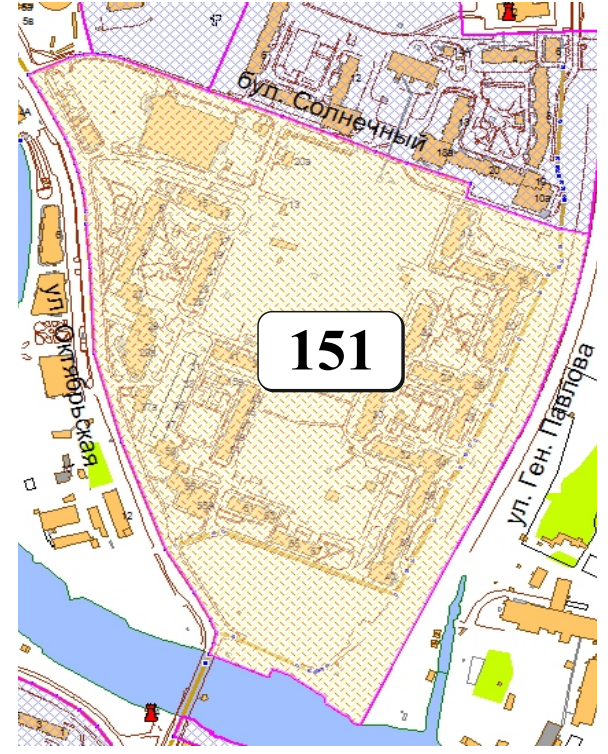

НАБОР ЦВЕТОВ ФАСАДА					ЦОКОЛЬ	КРОВЛЯ		
ДОМИНИРУЮЩИЙ	АКЦЕНТНЫЙ	наличник, карниз, колонна, эркер, молдинг, балюстрада, арка, цоколь, узоры и др.				доминирующий	акцентный	
СЕКТОР ЦВЕТОВОГО КРУГА BG	S 2030-B70G	S 3040-B70G	Белый	S 300N	S 500-N	S 4050-R10B	S 4050-Y90R	S 3040-R10B
	S 3030-B70G	S 4040-B70G	S 0507-Y20R	S 0502-B	S 0502-R	S 5030-R10B	S 3060-R20B	S 5010-R10B
	S 4030-B70G	S 5040-B70G	S 0505-R60B	S 0505-R90B	S 0505-G	S 3560-Y90R	S 4030-Y90R	S 4050-R20B
	S 4010-B90G	S 4000-N	S 0505-G10Y	S 0510-Y50R	S 0510-R80B	S 7020-Y10R	S 6010-Y10R	S 6010-Y50R
	S 5010-B70G	S 5000-N	S 1005-G30Y	S 1005-Y20R	S 1010-Y50R	S 4020-Y50R	S 5030-R20B	S 4030-R20B
СЕКТОР ЦВЕТОВОГО КРУГА GY	S 5010-G30Y	S 5000-N	S 1000N	S 2002-G	S 2005-G20Y	S 7020-Y10R	S 6010-Y10R	S 6010-Y50R
	S 5030-G30Y	S 4000-N	S 2010-G90Y	S 1010-G90Y	S 2010-G90Y	S 5010-Y70R	S 6030-Y50R	S 5020-Y50R
	S 6010-G30Y	S 5000-N	S 3005-G80Y	S 3010-G10Y	S 3020-G80Y	S 6030-Y60R	S 6020-Y50R	S 4050-Y90R
	S 7010-G30Y	S 3000-N	S 3030-G40Y	S 3030-G60Y	S 3030-G70Y	S 6030-Y10R	S 5010-Y10R	S 4010-G90Y
	S 8010-G30Y	S 4000-N	S 4005-G50Y	S 4010-G10Y	S 4010-G30Y	S 6020-Y10R	S 5010-Y10R	S 4010-G90Y
СЕКТОР ЦВЕТОВОГО КРУГА YR	S 3040-Y10R	S 5030-Y10R	S 4010-G70Y	S 4010-G90Y	S 5010-G30Y	S 6030-R10B	S 4050-R10B	S 2020-Y50R
	S 4020-Y10R	S 6010-Y10R	S 0502-Y	S 0505-Y20R	S 0510-Y20R	S 5040-R20B	S 5030-Y90R	S 4040-R10B
	S 5020-Y10R	S 7010-Y10R	S 0510-Y40R	S 0510-Y50R	S 0520-Y30R	S 6030-R10B	S 4050-R10B	S 2020-Y50R
	S 6020-Y10R	S 8010-Y10R	S 0520-Y50R	S 0520-Y70R	S 0530-Y50R	S 6030-R10B	S 4050-R10B	S 2020-Y50R
	S 4020-Y50R	S 6010-Y50R	S 0530-Y70R	S 1010-Y20R	S 1010-Y30R	S 5040-R20B	S 5030-Y90R	S 4040-R10B
СЕКТОР ЦВЕТОВОГО КРУГА RB	S 5020-Y50R	S 7010-Y50R	S 1030-Y30R	S 1030-Y50R	S 1505-Y30R	S 6030-R10B	S 4050-R10B	S 2020-Y50R
	S 6020-Y50R	S 4020-Y30R	S 1515-R10B	S 2010-Y50R	S 2020-Y30R	S 5040-R20B	S 5030-Y90R	S 4040-R10B
	S 3030-Y90R	S 2010-Y90R	S 2020-Y60R	S 2030-Y20R	S 2030-Y30R	S 6030-R	S 6030-Y90R	S 3060-Y90R
	S 4030-Y90R	S 6020-Y90R	S 2040-Y50R	S 3030-Y30R	S 3030-Y90R	S 7020-R10B	S 4050-Y70R	S 4030-Y70R
	S 4050-Y90R	S 7020-Y90R	S 5020-Y50R	S 5010-Y70R	S 6020-Y90R	S 6030-Y70R	S 5030-Y70R	S 3040-Y70R
СЕКТОР ЦВЕТОВОГО КРУГА BB	S 2005-R20B	S 5030-R20B	S 0505-R60B	S 0505-R90B	S 0510-B	S 6020-R10B	S 5020-R10B	S 3030-Y
	S 3030-R10B	S 3010-R20B	S 0510-R80B	S 0515-R60B	S 0515-R90B	S 6030-R	S 6030-Y90R	S 3060-Y90R
	S 4030-R10B	S 4030-R20B	S 1010-B	S 1015-R80B	S 1010-R90B	S 7020-R10B	S 4050-Y70R	S 4030-Y70R
	S 3020-R20B	S 6030-R20B	S 1015-R60B	S 1510-B	S 1510-R90B	S 6030-Y70R	S 5030-Y70R	S 3040-Y70R
	S 4020-R20B	S 5010-R50B	S 1515-R60B	S 1515-R80B	S 2002-R	S 6020-R10B	S 5020-R10B	S 3030-Y
S 3060-R20B	S 6010-R50B	S 2010-R	S 2010-R20B	S 2010-R30B	S 6030-Y70R	S 5030-Y70R	S 3040-Y70R	
S 4005-R50B	S 7010-R50B	S 2020-R80B	S 3010-Y80R	S 3010-R10B	S 6020-R10B	S 5020-R10B	S 3030-Y	
S 5005-R50B	S 5000-N	S 3010-R70B	S 3010-R90B	S 3040-R10B	S 6020-R10B	S 5020-R10B	S 3030-Y	
S 6005-R50B	S 6000-N	S 4005-Y80R	S 4030-R20B	S 5010-R10B	S 6020-R10B	S 5020-R10B	S 3030-Y	
S 7005-R50B	S 7000-N	S 5020-R10B	S 6030-Y90R	S 6010-R30B	S 6020-R10B	S 5020-R10B	S 3030-Y	

НАБОР ЦВЕТОВ ДЛЯ РЕКЛАМЫ			
в т. ч. для киосков, павильонов, остановочных комплексов			
S 0505-Y20R	S 0500-N	S 0502-R	S 0505-G10Y
S 0505-R60B	S 0505-R90B	S 0510-R80B	S 1000-N
S 1500-N	S 1502-G	S 2000-N	S 2502-B

НАБОР ЦВЕТОВ ДЛЯ УЛИЧНОЙ МЕБЕЛИ			
в т. ч. для малых архитектурных форм (беседки и др.)			
S 500-N	S 1000-N	S 1500-N	S 2002-G
S 3010-G80Y	S 3020-G90Y	S 3040-Y10R	S 2030-Y30R
S 0507-Y20R	S 0515-Y50R	S 2020-Y50R	S 4020-Y50R
S 6020-Y50R	S 2005-R10B	S 5010-R10B	S 0510-R20B
S 2010-R20B	S 3030-R20B	S 4050-R20B	S 4010-R50B
S 6010-R50B	S 3010-R60B	S 5000-N	S 2010-R70B
S 4010-R70B	S 1015-R80B	S 4010-R90B	S 4010-B10G
S 2010-B10G	S 4040-B70G	S 4010-B70G	S 6010-B70G
S 2010-B90G	S 4010-B90G	S 4010-R90B	S 6010-R90B

НАБОР ЦВЕТОВ ДЛЯ МОЩЕНИЯ			
S 4000-N	S 5000-N	S 6000-N	S 7000-N
S 2000-N	S 2010-R	S 2010-Y80R	S 3030-Y
S 3030-Y	S 4030-Y	S 5030-Y	S 6010-Y10R
S 7010-Y10R	S 8010-Y10R	S 3030-Y	S 4030-Y
S 5030-Y	S 2010-G90Y	S 6010-Y50R	S 7010-Y50R
S 8010-Y50R	S 2010-Y90R	S 6020-Y90R	S 7020-Y90R