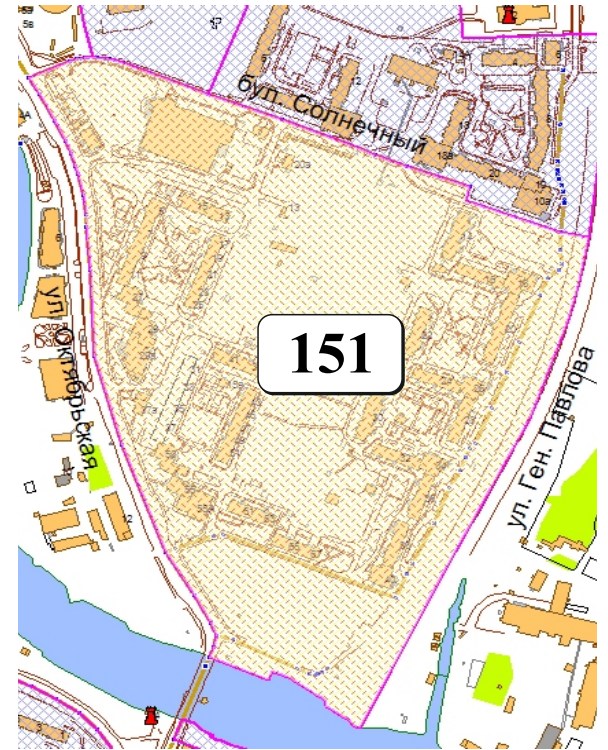

НАБОР ЦВЕТОВ ФАСАДА					ЦО КО ЛЬ	КРОВЛЯ		
	ДОМИНИРУЮЩИЙ	АКЦЕНТНЫЙ	наличник, карниз, колонна, эркер, молдинг, балюстрада, арка, узоры и др.				доминирующей	акцентный	
СЕКТОР ЦВЕТОВОГО КРУГА BG	S 500-N	S 2010-B90G	Белый	S 300N	S 500-N	S 4050-R10B	S 4050-Y90R	S 3040-R10B	
	S 1000-N	S 3010-B90G	S 0507-Y20R	S 0502-B	S 0502-R	S 5030-R10B	S 3060-R20B	S 5010-R10B	
	S 1500-N	S 4010-B90G	S 0505-R60B	S 0505-R90B	S 0505-G	S 5030-R10B	S 3060-R20B	S 5010-R10B	
	S 2002-G	S 5010-B90G	S 0505-G10Y	S 0510-Y50R	S 0510-R80B	S 5030-R10B	S 3060-R20B	S 5010-R10B	
	S 3010-B90G	S 2000-N	S 1005-G30Y	S 1005-Y 20R	S 1010-Y50R	S 3560-Y90R	S 4030-Y90R	S 4050-R20B	
СЕКТОР ЦВЕТОВОГО КРУГА GY	S 1005-G30Y	S 2010-G30Y	S 1000N	S 2002-G	S 2005-G20Y	S 7020-Y10R	S 6010-Y10R	S 6010-Y50R	
	S 2005-G30Y	S 3010-G30Y	S 2010-G90Y	S 1010-G90Y	S 2010-G90Y	S 7020-Y10R	S 6010-Y10R	S 6010-Y50R	
	S 1010-G30Y	S 3000-N	S 3005-G80Y	S 3010-G10Y	S 3020-G80Y	S 4020-Y50R	S 5030-R20B	S 4030-R20B	
	S 4010-G30Y	S 4000-N	S 3030-G40Y	S 3030-G60Y	S 3030-G70Y	S 4020-Y50R	S 5030-R20B	S 4030-R20B	
	S 2010-G30Y	S 4000-N	S 4005-G50Y	S 4010-G10Y	S 4010-G30Y	S 5010-Y70R	S 6030-Y50R	S 5020-Y50R	
	S 3010-G30Y	S 500-N	S 4010-G70Y	S 4010-G90Y	S 5010-G30Y	S 5010-Y70R	S 6030-Y50R	S 5020-Y50R	
	S 4010-G30Y	S 3000-N	S 0502-Y	S 0505-Y20R	S 0510-Y20R	S 6030-Y60R	S 6020-Y50R	S 4050-Y90R	
	S 0505-Y20R	S 0515-Y20R	S 0510-Y40R	S 0510-Y50R	S 0520-Y30R	S 6030-Y60R	S 6020-Y50R	S 4050-Y90R	
	S 1015-Y20R	S 1000-N	S 0520-Y50R	S 0520-Y70R	S 0530-Y50R	S 6020-Y10R	S 5010-Y10R	S 4010-G90Y	
	S 0520-Y30R	S 1030-Y30R	S 0530-Y70R	S 1010-Y20R	S 1010-Y30R	S 6020-Y10R	S 5010-Y10R	S 4010-G90Y	
СЕКТОР ЦВЕТОВОГО КРУГА YR	S 1020-Y30R	S 2030-Y30R	S 1030-Y30R	S 1030-Y50R	S 1505-Y30R	S 6030-R10B	S 4050-R10B	S 2020-Y50R	
	S 1010-Y50R	S 1030-Y50R	S 1515-R10B	S 2010-Y50R	S 2020-Y30R	S 6030-R10B	S 4050-R10B	S 2020-Y50R	
	S 0510-Y50R	S 0530-Y50R	S 2020-Y60R	S 2030-Y20R	S 2030-Y30R	S 5040-R20B	S 5030-Y90R	S 4040-R10B	
	S 0510-R	S 1010-R	S 2040-Y50R	S 3030-Y30R	S 3030-Y90R	S 5040-R20B	S 5030-Y90R	S 4040-R10B	
	S 1010-R	S 1515-R	S 5020-Y50R	S 5010-Y70R	S 6020-Y90R	S 5040-R20B	S 5030-Y90R	S 4040-R10B	
	S 2005-R	S 3010-R	S 0505-R60B	S 0505-R90B	S 0510-B	S 5040-R20B	S 4040-Y90R	S 3030-Y90R	
	S 0500-N	S 0515-R10B	S 0510-R80B	S 0515-R60B	S 0515-R90B	S 6030-R	S 6030-Y90R	S 3060-Y90R	
	S 1000N	S 1020-R10B	S 1010-B	S 1015-R80B	S 1010-R90B	S 6030-R	S 6030-Y90R	S 3060-Y90R	
	S 2000N	S 2020-R10B	S 1015-R60B	S 1510-B	S 1510-R90B	S 7020-R10B	S 4050-Y70R	S 4030-Y70R	
	S 1010-R10B	S 1515-R10B	S 1515-R60B	S 1515-R80B	S 2002-R	S 7020-R10B	S 4050-Y70R	S 4030-Y70R	
СЕКТОР ЦВЕТОВОГО КРУГА RB	S 0505-R20B	S 1010-R 20B	S 2010-R	S 2010-R 20B	S 2010-R 30B	S 6030-Y70R	S 5030-Y70R	S 3040-Y70R	
	S 1005-R20B	S 1515-R 20B	S 2020-R80B	S 3010-Y80R	S 3010-R10B	S 6030-Y70R	S 5030-Y70R	S 3040-Y70R	
	S 1010-R80B	S 1515-R80B	S 3010-R70B	S 3010-R90B	S 3040-R10B	S 6020-R10B	S 5020-R10B	S 3030-Y	
	S 2005-R80B	S 1515-R80B	S 4005-Y80R	S 4030-R20B	S 5010-R10B	S 6020-R10B	S 5020-R10B	S 3030-Y	
	S 3005-R80B	S 500-N	S 5020-R10B	S 6030-Y90R	S 6010-R30B	S 6020-R10B	S 5020-R10B	S 3030-Y	

НАБОР ЦВЕТОВ ДЛЯ РЕКЛАМЫ			
в т. ч. для киосков, павильонов, остановочных комплексов			
S 0505-Y20R	S 0500-N	S 0502-R	S 0505-G10Y
S 0505-R60B	S 0505-R90B	S 0510-R80B	S 1000-N
S 1500-N	S 1502-G	S 2000-N	S 2502-B

НАБОР ЦВЕТОВ ДЛЯ УЛИЧНОЙ МЕБЕЛИ			
в т. ч. для малых архитектурных форм (беседки и др.)			
S 500-N	S 1000-N	S 1500-N	S 2002-G
S 3010-G80Y	S 3020-G90Y	S 3040-Y10R	S 2030-Y30R
S 0507-Y20R	S 0515-Y50R	S 2020-Y50R	S 4020-Y50R
S 6020-Y50R	S 2005-R10B	S 5010-R10B	S 0510-R20B
S 2010-R 20B	S 3030-R20B	S 4050-R20B	S 4010-R50B
S 6010-R50B	S 3010-R60B	S 5000-N	S 2010-R70B
S 4010-R70B	S 1015-R80B	S 4010-R90B	S 4010-B10G
S 2010-B10G	S 4040-B70G	S 4010-B70G	S 6010-B70G
S 2010-B90G	S 4010-B90G	S 4010-R90B	S 6010-R90B

НАБОР ЦВЕТОВ ДЛЯ МОЩЕНИЯ			
S 4000-N	S 5000-N	S 6000-N	S 7000-N
S 2000-N	S 2010-R	S 2010-Y80R	S 3030-Y
S 3030-Y	S 4030-Y	S 5030-Y	S 6010-Y10R
S 7010-Y10R	S 8010-Y10R	S 3030-Y	S 4030-Y
S 5030-Y	S 2010-G90Y	S 6010-Y50R	S 7010-Y50R
S 8010-Y50R	S 2010-Y90R	S 6020-Y90R	S 7020-Y90R