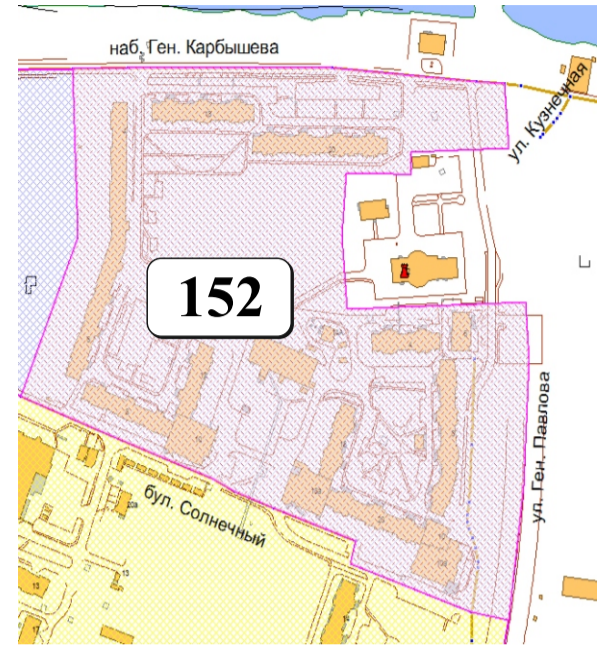

НАБОР ЦВЕТОВ ФАСАДА					ЦО КО ЛБ	КРОВЛЯ	
ДОМИНИРУЮЩИЙ	АКЦЕНТНЫЙ	наличник, карниз, колонна, эркер, молдинг, балюстрада, арка, узоры и др.				доминирующей	акцентный
S 0510-B70G	S 4010-B70G	Белый	S 1000-N	S 1500-N	S 3040-R10B	S 4050-Y90R	S 4050-R10B
S 1010-B70G	S 4010-B70G	S 2000-N	S 3000-N	S 4000-N	S 5010-R10B	S 3060-R20B	S 5030-R10B
S 2010-B70G	S 8505-B80G	S 2030-B70G	S 2010-B90G	S 3040-B70G	S 4050-R20B	S 4030-Y90R	S 5030-Y90R
S 3010-B70G	S 8010-B70G	S 4005-B20G	S 4005-B80G	S 4010-B10G	S 6010-Y50R	S 6010-Y10R	S 7020-Y10R
S 5010-B70G	S 6020-G	S 4010-R90B	S 4030-B70G	S 4040-B70G	S 4030-R20B	S 5030-R20B	S 4020-Y50R
S 7010-B70G	S 8010-B90G	S 0505-G10Y	S 2002-G	S 2005-G20Y	S 5020-Y50R	S 6030-Y50R	S 5010-Y70R
S 8010-B70G	Белый	S 2010-G90Y	S 1010-G90Y	S 2010-G90Y	S 4030-R20B	S 5030-R20B	S 4020-Y50R
S 1005-Y	S 2005-Y	S 3005-G80Y	S 3010-G10Y	S 3020-G80Y	S 5020-Y50R	S 6030-Y50R	S 5010-Y70R
S 0520-Y40R	S 4020-Y40R	S 3030-G40Y	S 3030-G60Y	S 3030-G70Y	S 4050-Y90R	S 6020-Y50R	S 6030-Y60R
S 2020-Y40R	S 5020-Y40R	S 4005-G50Y	S 4010-G10Y	S 4010-G30Y	S 6020-Y10R	S 5010-Y10R	S 4010-G90Y
S 1040-Y70R	S 5030-Y70R	S 4010-G70Y	S 4010-G90Y	S 5010-G30Y	S 6030-R10B	S 4050-R10B	S 2020-Y50R
S 2030-Y70R	S 5040-Y60R	S 0502-Y	S 0505-Y20R	S 0510-Y20R	S 5040-R20B	S 5030-Y90R	S 4040-R10B
S 2060-Y90R	S 3560-Y90R	S 0510-Y40R	S 0510-Y50R	S 0520-Y30R	S 6030-R	S 6030-Y90R	S 3060-Y90R
S 3040-Y70R	S 6030-Y70R	S 0520-Y50R	S 0520-Y70R	S 0530-Y50R	S 7020-R10B	S 4050-Y70R	S 4030-Y70R
S 3050-Y70R	S 5040-Y70R	S 0530-Y70R	S 1010-Y20R	S 1010-Y30R	S 6030-R	S 6030-Y90R	S 3060-Y90R
S 3060-Y90R	S 4550-Y90R	S 1030-Y30R	S 1030-Y50R	S 1505-Y30R	S 6030-R	S 6030-Y90R	S 3060-Y90R
S 4030-Y70R	S 7020-Y60R	S 1515-R10B	S 2010-Y50R	S 2020-Y30R	S 6030-R	S 6030-Y90R	S 3060-Y90R
S 4040-R	S 7020-R	S 2020-Y60R	S 2030-Y20R	S 2030-Y30R	S 6030-R	S 6030-Y90R	S 3060-Y90R
S 4050-Y70R	S 6030-Y70R	S 2040-Y50R	S 3030-Y30R	S 3030-Y90R	S 6030-R	S 6030-Y90R	S 3060-Y90R
S 5030-Y90R	S 7020-Y90R	S 5020-Y50R	S 5010-Y70R	S 6020-Y90R	S 6030-R	S 6030-Y90R	S 3060-Y90R
S 6030-R	S 8010-R10B	S 0505-R60B	S 0505-R90B	S 0510-B	S 6030-R	S 6030-Y90R	S 3060-Y90R
S 6030-Y90R	S 8010-Y90R	S 0510-R80B	S 0515-R60B	S 0515-R90B	S 6030-R	S 6030-Y90R	S 3060-Y90R
S 4020-Y70R	S 4020-Y30R	S 1010-B	S 1015-R80B	S 1010-R90B	S 6030-R	S 6030-Y90R	S 3060-Y90R
S 5020-Y70R	S 3020-Y30R	S 1015-R60B	S 1510-B	S 1510-R90B	S 6030-R	S 6030-Y90R	S 3060-Y90R
S 6020-Y70R	S 2020-Y30R	S 1515-R60B	S 1515-R80B	S 2002-R	S 6030-R	S 6030-Y90R	S 3060-Y90R
S 3502-B	S 7005-R20B	S 2010-R	S 2010-R 20B	S 2010-R 30B	S 6030-R	S 6030-Y90R	S 3060-Y90R
S 4005-R20B	S 6502-B	S 2020-R80B	S 3010-Y80R	S 3010-R10B	S 6030-R	S 6030-Y90R	S 3060-Y90R
S 5010-R10B	S 4502-B	S 3010-R70B	S 3010-R90B	S 3040-R10B	S 6030-R	S 6030-Y90R	S 3060-Y90R
S 6010-R10B	S 3000-N	S 4005-Y80R	S 4030-R20B	S 5010-R10B	S 6030-R	S 6030-Y90R	S 3060-Y90R
S 7010-R10B	S 0502-R	S 5020-R10B	S 6030-Y90R	S 6010-R30B	S 6030-R	S 6030-Y90R	S 3060-Y90R

НАБОР ЦВЕТОВ ДЛЯ РЕКЛАМЫ			
в т. ч. для киосков, павильонов, остановочных комплексов			
S 500-N	S 1000-N	S 0505-G10Y	S 0502-R
S 0505-R60B	S 0505-R90B	S 0510-R80B	S 0505-Y20R
S 0507-Y20R	S 1005-Y 20R	S 1010-R80B	S 1515-R80B
S 2005-R80B	S 2005-R90B	S 3005-R80B	S 3010-R70B
S 5020-R20B	S 2010-R	S 4000-N	S 3010-R

НАБОР ЦВЕТОВ ДЛЯ УЛИЧНОЙ МЕБЕЛИ			
в т. ч. для малых архитектурных форм (беседки и др.)			
S 500-N	S 1000-N	S 1500-N	S 2002-G
S 3010-G80Y	S 3020-G90Y	S 4010-G90Y	S 4010-B70G
S 0507-Y20R	S 0515-Y50R	S 1010-Y30R	S 1505-Y30R
S 1030-Y30R	S 2005-Y60R	S 2010-Y50R	S 2020-Y20R
S 2040-Y	S 2040-Y10R	S 2040-Y50R	S 2050-Y10R
S 2050-Y60R	S 3030-Y30R	S 4040-Y	S 5020-Y50R
S 0515-R10B	S 1010-R	S 1010-R 20B	S 1015-R80B
S 1515-R10B	S 2005-R10B	S 2010-R 20B	S 2010-R70B
S 3010-R	S 3010-R 20B	S 3010-R70B	S 3010-R60B
S 4030-R20B	S 4010-R70B	S 6010-R50B	S 6010-R90B

НАБОР ЦВЕТОВ ДЛЯ МОЩЕНИЯ			
S 2000-N	S 4000-N	S 5000-N	S 6000-N
S 7000-N	S 2010-R	S 3010-R	S 5020-R20B
S 4020-Y50R	S 5020-Y50R	S 5030-Y	S 6010-Y10R
S 6010-Y50R	S 6020-Y90R	S 7010-Y10R	S 7010-Y50R
S 7020-Y90R	S 8010-Y10R	S 8010-Y10R	S 8010-Y50R