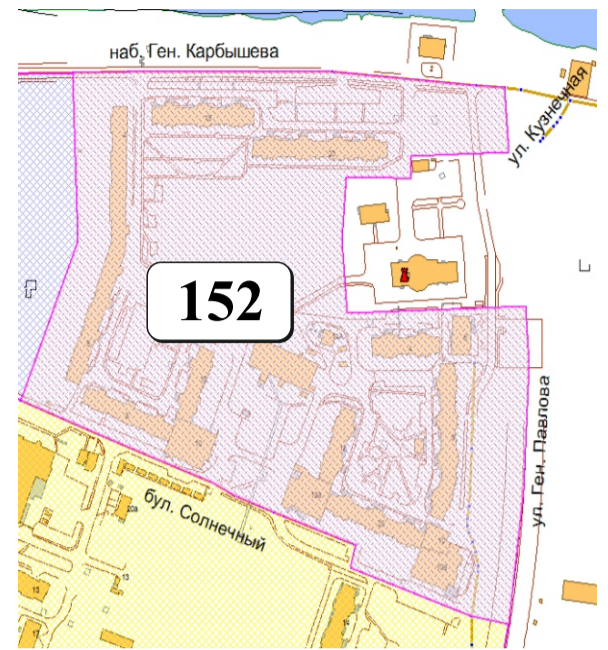

НАБОР ЦВЕТОВ ФАСАДА					ЦОКОЛЬ	КРОВЛЯ	
ДОМИНИРУЮЩИЙ	АКЦЕНТНЫЙ	наличник, карниз, колонна, эркер, молдинг, балюстрада, арка, узоры и др.				доминирующий	акцентный
					S 3040-R10B	S 4050-Y90R	S 4050-R10B
S 0505-G	S 1515-G	Белый	S 1000-N	S 1500-N			
S 0505-G10Y	S 2010-G10Y	S 2000-N	S 3000-N	S 4000-N			
S 0510-G	S 2020-G	S 2030-B70G	S 2010-B90G	S 3040-B70G	S 5010-R10B	S 3060-R20B	S 5030-R10B
S 0510-G10Y	S 3010-G10Y	S 4005-B20G	S 4005-B80G	S 4010-B10G			
S 1010-G10Y	S 3010-G10Y	S 4010-R90B	S 4030-B70G	S 4040-B70G	S 4050-R20B	S 4030-Y90R	S 3560-Y90R
S 1502-G	S 2502-G	S 0505-G10Y	S 2002-G	S 2005-G20Y			
S 5020-G	Белый	S 2010-G90Y	S 1010-G90Y	S 2010-G90Y	S 6010-Y50R	S 6010-Y10R	S 7020-Y10R
S 0510-Y20R	S 1515-Y20R	S 3005-G80Y	S 3010-G10Y	S 3020-G80Y			
S 1005-Y20R	S 1020-Y20R	S 3030-G40Y	S 3030-G60Y	S 3030-G70Y	S 4030-R20B	S 5030-R20B	S 4020-Y50R
S 1010-Y20R	S 1020-Y20R	S 4005-G50Y	S 4010-G10Y	S 4010-G30Y			
S 2010-Y20R	S 2030-Y20R	S 4010-G70Y	S 4010-G90Y	S 5010-G30Y	S 5020-Y50R	S 6030-Y50R	S 5010-Y70R
S 2020-Y30R	S 4020-Y70R	S 0502-Y	S 0505-Y20R	S 0510-Y20R			
S 3020-Y30R	S 5020-Y70R	S 0510-Y40R	S 0510-Y50R	S 0520-Y30R	S 4050-Y90R	S 6020-Y50R	S 6030-Y60R
S 0520-Y70R	S 5030-Y70R	S 0520-Y50R	S 0520-Y70R	S 0530-Y50R			
Белый	S 6020-Y70R	S 0530-Y70R	S 1010-Y20R	S 1010-Y30R	S 6020-Y10R	S 5010-Y10R	S 4010-G90Y
S 0502-B	S 1010-B	S 1030-Y30R	S 1030-Y50R	S 1505-Y30R			
S 0505-R60B	S 1015-R60B	S 1515-R10B	S 2010-Y50R	S 2020-Y30R	S 6030-R10B	S 4050-R10B	S 2020-Y50R
S 0505-R90B	S 1010-R90B	S 2020-Y60R	S 2030-Y20R	S 2030-Y30R			
S 0510-R80B	S 1515-R80B	S 2040-Y50R	S 3030-Y30R	S 3030-Y90R	S 5040-R20B	S 5030-Y90R	S 4040-R10B
S 0510-B	S 1510-B	S 5020-Y50R	S 5010-Y70R	S 6020-Y90R			
S 0515-R60B	S 1515-R60B	S 0505-R60B	S 0505-R90B	S 0510-B	S 5040-R10B	S 4040-Y90R	S 3030-Y90R
S 0515-R90B	S 1510-R90B	S 0510-R80B	S 0515-R60B	S 0515-R90B			
S 1015-R80B	S 2020-R80B	S 1010-B	S 1015-R80B	S 1010-R90B	S 6030-R	S 6030-Y90R	S 3060-Y90R
S 0502-R	S 2002-R	S 1015-R60B	S 1510-B	S 1510-R90B			
S 1002-R	S 2502-R	S 1515-R60B	S 1515-R80B	S 2002-R	S 7020-R10B	S 4050-Y70R	S 4030-Y70R
S 1502-R	S 2502-R	S 2010-R	S 2010-R 20B	S 2010-R 30B			
S 1010-R30B	S 5010-R30B	S 2020-R80B	S 3010-Y80R	S 3010-R10B	S 6030-Y70R	S 5030-Y70R	S 3040-Y70R
S 3010-R10B	S 6010-R10B	S 3010-R70B	S 3010-R90B	S 3040-R10B			
S 4010-R30B	S 6010-R30B	S 4005-Y80R	S 4030-R20B	S 5010-R10B	S 6020-R10B	S 5020-R10B	S 3030-Y
S 5010-R10B	S 7010-R10B	S 5020-R10B	S 6030-Y90R	S 6010-R30B			

НАБОР ЦВЕТОВ ДЛЯ РЕКЛАМЫ			
в т. ч. для киосков, павильонов, остановочных комплексов			
S 500-N	S 1000-N	S 0505-G10Y	S 0502-R
S 0505-R60B	S 0505-R90B	S 0510-R80B	S 0505-Y20R
S 0507-Y20R	S 1005-Y 20R	S 1010-R80B	S 1515-R80B
S 2005-R80B	S 2005-R90B	S 3005-R80B	S 3010-R70B
S 5020-R20B	S 2010-R	S 4000-N	S 3010-R

НАБОР ЦВЕТОВ ДЛЯ УЛИЧНОЙ МЕБЕЛИ			
в т. ч. для малых архитектурных форм (беседки и др.)			
S 500-N	S 1000-N	S 1500-N	S 2002-G
S 3010-G80Y	S 3020-G90Y	S 4010-G90Y	S 4010-B70G
S 0507-Y20R	S 0515-Y50R	S 1010-Y30R	S 1505-Y30R
S 1030-Y30R	S 2005-Y60R	S 2010-Y50R	S 2020-Y20R
S 2040-Y	S 2040-Y10R	S 2040-Y50R	S 2050-Y10R
S 2050-Y60R	S 3030-Y30R	S 4040-Y	S 5020-Y50R
S 0515-R10B	S 1010-R	S 1010-R 20B	S 1015-R80B
S 1515-R10B	S 2005-R10B	S 2010-R 20B	S 2010-R70B
S 3010-R	S 3010-R 20B	S 3010-R70B	S 3010-R60B
S 4030-R20B	S 4010-R70B	S 6010-R50B	S 6010-R90B

НАБОР ЦВЕТОВ ДЛЯ МОЩЕНИЯ			
S 2000-N	S 4000-N	S 5000-N	S 6000-N
S 7000-N	S 2010-R	S 3010-R	S 5020-R20B
S 4020-Y50R	S 5020-Y50R	S 5030-Y	S 6010-Y10R
S 6010-Y50R	S 6020-Y90R	S 7010-Y10R	S 7010-Y50R
S 7020-Y90R	S 8010-Y10R	S 8010-Y10R	S 8010-Y50R