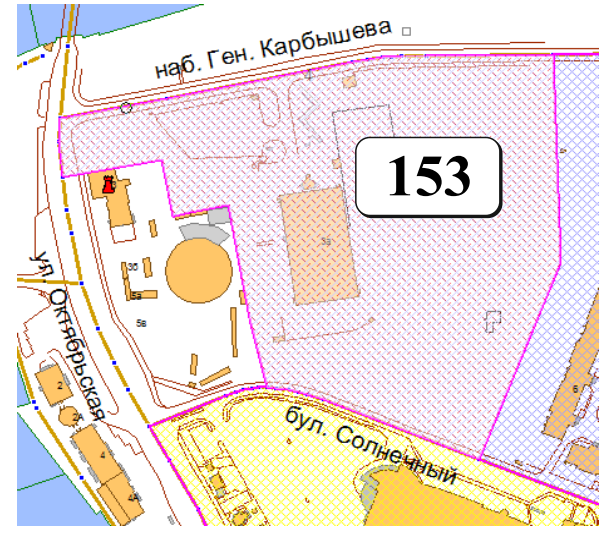

НАБОР ЦВЕТОВ ФАСАДА					ЦО КО ЛБ	КРОВЛЯ	
ДОМИНИРУЮЩИЙ	АКЦЕНТНЫЙ	наличник, карниз, колонна, эркер, молдинг, балюстрада, арка, узоры и др.				доминирующей	акцентный
S 0510-B70G	S 4010-B70G	Белый	S 1000-N	S 1500-N	S 3040-R10B	S 4050-Y90R	S 4050-R10B
S 1010-B70G	S 4010-B70G	S 2000-N	S 3000-N	S 4000-N	S 5010-R10B	S 3060-R20B	S 5030-R10B
S 2010-B70G	S 8505-B80G	S 2030-B70G	S 2010-B90G	S 3040-B70G	S 5010-R10B	S 3060-R20B	S 5030-R10B
S 3010-B70G	S 8010-B70G	S 4005-B20G	S 4005-B80G	S 4010-B10G	S 4050-R20B	S 4030-Y90R	S 3560-Y90R
S 5010-B70G	S 6020-G	S 4010-R90B	S 4030-B70G	S 4040-B70G	S 4050-R20B	S 4030-Y90R	S 3560-Y90R
S 7010-B70G	S 8010-B90G	S 0505-G10Y	S 2002-G	S 2005-G20Y	S 6010-Y50R	S 6010-Y10R	S 7020-Y10R
S 8010-B70G	Белый	S 2010-G90Y	S 1010-G90Y	S 2010-G90Y	S 6010-Y50R	S 6010-Y10R	S 7020-Y10R
S 1005-Y	S 2005-Y	S 3005-G80Y	S 3010-G10Y	S 3020-G80Y	S 4030-R20B	S 5030-R20B	S 4020-Y50R
S 0520-Y40R	S 4020-Y40R	S 3030-G40Y	S 3030-G60Y	S 3030-G70Y	S 4030-R20B	S 5030-R20B	S 4020-Y50R
S 2020-Y40R	S 5020-Y40R	S 4005-G50Y	S 4010-G10Y	S 4010-G30Y	S 5020-Y50R	S 6030-Y50R	S 5010-Y70R
S 1040-Y70R	S 5030-Y70R	S 4010-G70Y	S 4010-G90Y	S 5010-G30Y	S 5020-Y50R	S 6030-Y50R	S 5010-Y70R
S 2030-Y70R	S 5040-Y60R	S 0502-Y	S 0505-Y20R	S 0510-Y20R	S 4050-Y90R	S 6020-Y50R	S 6030-Y60R
S 2060-Y90R	S 3560-Y90R	S 0510-Y40R	S 0510-Y50R	S 0520-Y30R	S 4050-Y90R	S 6020-Y50R	S 6030-Y60R
S 3040-Y70R	S 6030-Y70R	S 0520-Y50R	S 0520-Y70R	S 0530-Y50R	S 6020-Y10R	S 5010-Y10R	S 4010-G90Y
S 3050-Y70R	S 5040-Y70R	S 0530-Y70R	S 1010-Y20R	S 1010-Y30R	S 6020-Y10R	S 5010-Y10R	S 4010-G90Y
S 3060-Y90R	S 4550-Y90R	S 1030-Y30R	S 1030-Y50R	S 1505-Y30R	S 6030-R10B	S 4050-R10B	S 2020-Y50R
S 4030-Y70R	S 7020-Y60R	S 1515-R10B	S 2010-Y50R	S 2020-Y30R	S 6030-R10B	S 4050-R10B	S 2020-Y50R
S 4040-R	S 7020-R	S 2020-Y60R	S 2030-Y20R	S 2030-Y30R	S 5040-R20B	S 5030-Y90R	S 4040-R10B
S 4050-Y70R	S 6030-Y70R	S 2040-Y50R	S 3030-Y30R	S 3030-Y90R	S 5040-R20B	S 5030-Y90R	S 4040-R10B
S 5030-Y90R	S 7020-Y90R	S 5020-Y50R	S 5010-Y70R	S 6020-Y90R	S 5040-R10B	S 4040-Y90R	S 3030-Y90R
S 6030-R	S 8010-R10B	S 0505-R60B	S 0505-R90B	S 0510-B	S 5040-R10B	S 4040-Y90R	S 3030-Y90R
S 6030-Y90R	S 8010-Y90R	S 0510-R80B	S 0515-R60B	S 0515-R90B	S 6030-R	S 6030-Y90R	S 3060-Y90R
S 4020-Y70R	S 4020-Y30R	S 1010-B	S 1015-R80B	S 1010-R90B	S 6030-R	S 6030-Y90R	S 3060-Y90R
S 5020-Y70R	S 3020-Y30R	S 1015-R60B	S 1510-B	S 1510-R90B	S 7020-R10B	S 4050-Y70R	S 4030-Y70R
S 6020-Y70R	S 2020-Y30R	S 1515-R60B	S 1515-R80B	S 2002-R	S 7020-R10B	S 4050-Y70R	S 4030-Y70R
S 3502-B	S 7005-R20B	S 2010-R	S 2010-R 20B	S 2010-R 30B	S 6030-Y70R	S 5030-Y70R	S 3040-Y70R
S 4005-R20B	S 6502-B	S 2020-R80B	S 3010-Y80R	S 3010-R10B	S 6030-Y70R	S 5030-Y70R	S 3040-Y70R
S 5010-R10B	S 4502-B	S 3010-R70B	S 3010-R90B	S 3040-R10B	S 6020-R10B	S 5020-R10B	S 3030-Y
S 6010-R10B	S 3000-N	S 4005-Y80R	S 4030-R20B	S 5010-R10B	S 6020-R10B	S 5020-R10B	S 3030-Y
S 7010-R10B	S 0502-R	S 5020-R10B	S 6030-Y90R	S 6010-R30B	S 6020-R10B	S 5020-R10B	S 3030-Y

НАБОР ЦВЕТОВ ДЛЯ РЕКЛАМЫ			
в т. ч. для киосков, павильонов, остановочных комплексов			
S 500-N	S 1000-N	S 0505-G10Y	S 0502-R
S 0505-R60B	S 0505-R90B	S 0510-R80B	S 0505-Y20R
S 0507-Y20R	S 1005-Y 20R	S 1010-R80B	S 1515-R80B
S 2005-R80B	S 2005-R90B	S 3005-R80B	S 3010-R70B
S 5020-R20B	S 2010-R	S 4000-N	S 3010-R

НАБОР ЦВЕТОВ ДЛЯ УЛИЧНОЙ МЕБЕЛИ			
в т. ч. для малых архитектурных форм (беседки и др.)			
S 500-N	S 1000-N	S 1500-N	S 2002-G
S 3010-G80Y	S 3020-G90Y	S 4010-G90Y	S 4010-B70G
S 0507-Y20R	S 0515-Y50R	S 1010-Y30R	S 1505-Y30R
S 1030-Y30R	S 2005-Y60R	S 2010-Y50R	S 2020-Y20R
S 2040-Y	S 2040-Y10R	S 2040-Y50R	S 2050-Y10R
S 2050-Y60R	S 3030-Y30R	S 4040-Y	S 5020-Y50R
S 0515-R10B	S 1010-R	S 1010-R 20B	S 1015-R80B
S 1515-R10B	S 2005-R10B	S 2010-R 20B	S 2010-R70B
S 3010-R	S 3010-R 20B	S 3010-R70B	S 3010-R60B
S 4030-R20B	S 4010-R70B	S 6010-R50B	S 6010-R90B

НАБОР ЦВЕТОВ ДЛЯ МОЩЕНИЯ			
S 2000-N	S 4000-N	S 5000-N	S 6000-N
S 7000-N	S 2010-R	S 3010-R	S 5020-R20B
S 4020-Y50R	S 5020-Y50R	S 5030-Y	S 6010-Y10R
S 6010-Y50R	S 6020-Y90R	S 7010-Y10R	S 7010-Y50R
S 7020-Y90R	S 8010-Y10R	S 8010-Y10R	S 8010-Y50R