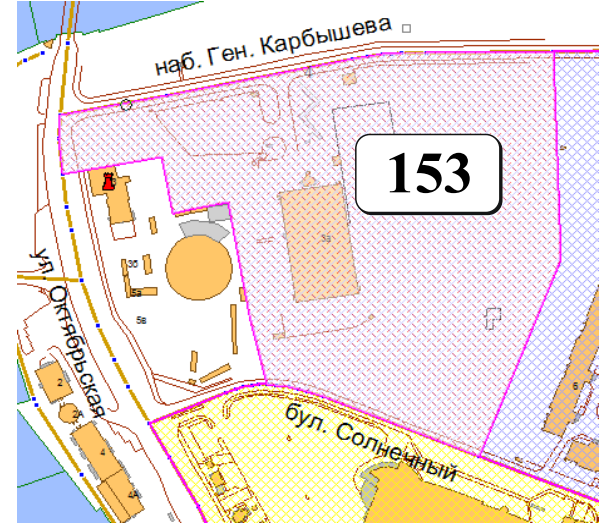

НАБОР ЦВЕТОВ ФАСАДА					ЦО КО ЛБ	КРОВЛЯ	
ДОМИНИРУЮЩИЙ	АКЦЕНТНЫЙ	наличник, карниз, колонна, эркер, молдинг, балюстрада, арка, узоры и др.				доминирующей	акцентный
S 0505-G	S 1515-G	Белый	S 1000-N	S 1500-N	S 3040-R10B	S 4050-Y90R	S 4050-R10B
S 0505-G10Y	S 2010-G10Y	S 2000-N	S 3000-N	S 4000-N	S 5010-R10B	S 3060-R20B	S 5030-R10B
S 0510-G	S 2020-G	S 2030-B70G	S 2010-B90G	S 3040-B70G	S 5010-R10B	S 3060-R20B	S 5030-R10B
S 0510-G10Y	S 3010-G10Y	S 4005-B20G	S 4005-B80G	S 4010-B10G	S 4050-R20B	S 4030-Y90R	S 3560-Y90R
S 1010-G10Y	S 3010-G10Y	S 4010-R90B	S 4030-B70G	S 4040-B70G	S 6010-Y50R	S 6010-Y10R	S 7020-Y10R
S 1502-G	S 2502-G	S 0505-G10Y	S 2002-G	S 2005-G20Y	S 6010-Y50R	S 6010-Y10R	S 7020-Y10R
S 5020-G	Белый	S 2010-G90Y	S 1010-G90Y	S 2010-G90Y	S 4030-R20B	S 5030-R20B	S 4020-Y50R
S 0510-Y20R	S 1515-Y20R	S 3005-G80Y	S 3010-G10Y	S 3020-G80Y	S 4030-R20B	S 5030-R20B	S 4020-Y50R
S 1005-Y20R	S 1020-Y20R	S 3030-G40Y	S 3030-G60Y	S 3030-G70Y	S 5020-Y50R	S 6030-Y50R	S 5010-Y70R
S 1010-Y20R	S 1020-Y20R	S 4005-G50Y	S 4010-G10Y	S 4010-G30Y	S 5020-Y50R	S 6030-Y50R	S 5010-Y70R
S 2010-Y20R	S 2030-Y20R	S 4010-G70Y	S 4010-G90Y	S 5010-G30Y	S 4050-Y90R	S 6020-Y50R	S 6030-Y60R
S 2020-Y30R	S 4020-Y70R	S 0502-Y	S 0505-Y20R	S 0510-Y20R	S 4050-Y90R	S 6020-Y50R	S 6030-Y60R
S 3020-Y30R	S 5020-Y70R	S 0510-Y40R	S 0510-Y50R	S 0520-Y30R	S 6020-Y10R	S 5010-Y10R	S 4010-G90Y
S 0520-Y70R	S 5030-Y70R	S 0520-Y50R	S 0520-Y70R	S 0530-Y50R	S 6020-Y10R	S 5010-Y10R	S 4010-G90Y
Белый	S 6020-Y70R	S 0530-Y70R	S 1010-Y20R	S 1010-Y30R	S 6030-R10B	S 4050-R10B	S 2020-Y50R
S 0502-B	S 1010-B	S 1030-Y30R	S 1030-Y50R	S 1505-Y30R	S 5040-R10B	S 4040-Y90R	S 3030-Y90R
S 0505-R60B	S 1015-R60B	S 1515-R10B	S 2010-Y50R	S 2020-Y30R	S 5040-R10B	S 4040-Y90R	S 3030-Y90R
S 0505-R90B	S 1010-R90B	S 2020-Y60R	S 2030-Y20R	S 2030-Y30R	S 6030-R	S 6030-Y90R	S 3060-Y90R
S 0510-R80B	S 1515-R80B	S 2040-Y50R	S 3030-Y30R	S 3030-Y90R	S 6030-R	S 6030-Y90R	S 3060-Y90R
S 0510-B	S 1510-B	S 5020-Y50R	S 5010-Y70R	S 6020-Y90R	S 5040-R10B	S 4040-Y90R	S 3030-Y90R
S 0515-R60B	S 1515-R60B	S 0505-R60B	S 0505-R90B	S 0510-B	S 5040-R10B	S 4040-Y90R	S 3030-Y90R
S 0515-R90B	S 1510-R90B	S 0510-R80B	S 0515-R60B	S 0515-R90B	S 6030-R	S 6030-Y90R	S 3060-Y90R
S 1015-R80B	S 2020-R80B	S 1010-B	S 1015-R80B	S 1010-R90B	S 6030-R	S 6030-Y90R	S 3060-Y90R
S 0502-R	S 2002-R	S 1015-R60B	S 1510-B	S 1510-R90B	S 7020-R10B	S 4050-Y70R	S 4030-Y70R
S 1002-R	S 2502-R	S 1515-R60B	S 1515-R80B	S 2002-R	S 7020-R10B	S 4050-Y70R	S 4030-Y70R
S 1502-R	S 2502-R	S 2010-R	S 2010-R 20B	S 2010-R 30B	S 6030-Y70R	S 5030-Y70R	S 3040-Y70R
S 1010-R30B	S 5010-R30B	S 2020-R80B	S 3010-Y80R	S 3010-R10B	S 6030-Y70R	S 5030-Y70R	S 3040-Y70R
S 3010-R10B	S 6010-R10B	S 3010-R70B	S 3010-R90B	S 3040-R10B	S 6020-R10B	S 5020-R10B	S 3030-Y
S 4010-R30B	S 6010-R30B	S 4005-Y80R	S 4030-R20B	S 5010-R10B	S 6020-R10B	S 5020-R10B	S 3030-Y
S 5010-R10B	S 7010-R10B	S 5020-R10B	S 6030-Y90R	S 6010-R30B	S 6020-R10B	S 5020-R10B	S 3030-Y

НАБОР ЦВЕТОВ ДЛЯ РЕКЛАМЫ			
в т. ч. для киосков, павильонов, остановочных комплексов			
S 500-N	S 1000-N	S 0505-G10Y	S 0502-R
S 0505-R60B	S 0505-R90B	S 0510-R80B	S 0505-Y20R
S 0507-Y20R	S 1005-Y 20R	S 1010-R80B	S 1515-R80B
S 2005-R80B	S 2005-R90B	S 3005-R80B	S 3010-R70B
S 5020-R20B	S 2010-R	S 4000-N	S 3010-R

НАБОР ЦВЕТОВ ДЛЯ УЛИЧНОЙ МЕБЕЛИ			
в т. ч. для малых архитектурных форм (беседки и др.)			
S 500-N	S 1000-N	S 1500-N	S 2002-G
S 3010-G80Y	S 3020-G90Y	S 4010-G90Y	S 4010-B70G
S 0507-Y20R	S 0515-Y50R	S 1010-Y30R	S 1505-Y30R
S 1030-Y30R	S 2005-Y60R	S 2010-Y50R	S 2020-Y20R
S 2040-Y	S 2040-Y10R	S 2040-Y50R	S 2050-Y10R
S 2050-Y60R	S 3030-Y30R	S 4040-Y	S 5020-Y50R
S 0515-R10B	S 1010-R	S 1010-R 20B	S 1015-R80B
S 1515-R10B	S 2005-R10B	S 2010-R 20B	S 2010-R70B
S 3010-R	S 3010-R 20B	S 3010-R70B	S 3010-R60B
S 4030-R20B	S 4010-R70B	S 6010-R50B	S 6010-R90B

НАБОР ЦВЕТОВ ДЛЯ МОЩЕНИЯ			
S 2000-N	S 4000-N	S 5000-N	S 6000-N
S 7000-N	S 2010-R	S 3010-R	S 5020-R20B
S 4020-Y50R	S 5020-Y50R	S 5030-Y	S 6010-Y10R
S 6010-Y50R	S 6020-Y90R	S 7010-Y10R	S 7010-Y50R
S 7020-Y90R	S 8010-Y10R	S 8010-Y10R	S 8010-Y50R