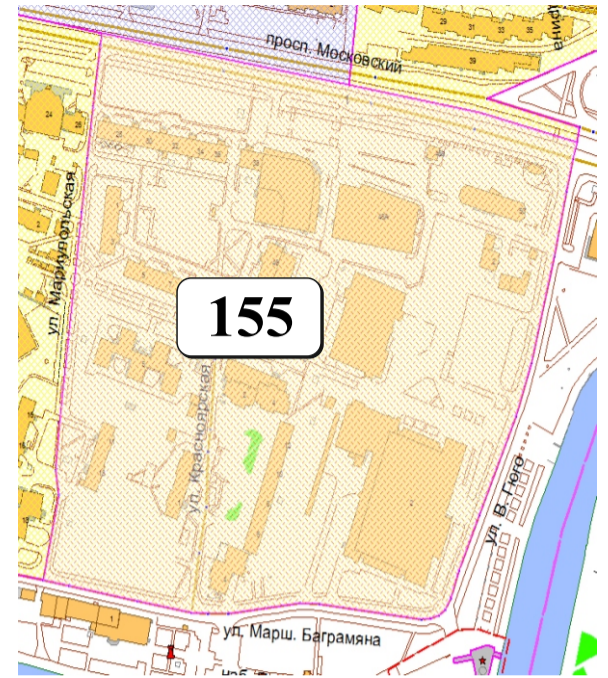

НАБОР ЦВЕТОВ ФАСАДА					Ц О К О Л Ь	КРОВЛЯ	
ДОМИНИРУЮЩИЙ	АКЦЕНТНЫЙ	наличник, карниз, колонна, эркер, молдинг, балюстрада, арка, узоры и др.				доминирующей	акцентный
Белый	S 1515-G	S 0502-Y	S 0505-Y20R	S 0510-Y20R	S 4010-G90Y	S 6020-Y10R	S 5010-Y10R
S 0505-G10Y	S 2010-G10Y	S 0510-Y40R	S 0510-Y50R	S 0520-Y30R			
S 0510-G	S 2020-G	S 0520-Y50R	S 0520-Y70R	S 0530-Y50R	S 2020-Y50R	S 6030-R10B	S 4050-R10B
S 0510-G10Y	S 3010-G10Y	S 0530-Y70R	S 1010-Y20R	S 1010-Y30R			
S 1005-G30Y	S 2010-G30Y	S 1010-Y50R	S 1015-Y20R	S 1020-Y30R	S 4040-R10B	S 5040-R20B	S 5030-Y90R
S 2005-G30Y	S 3010-G30Y	S 1030-Y30R	S 1030-Y50R	S 1505-Y30R			
S 0510-Y20R	S 1515-Y20R	S 1515-R10B	S 2010-Y50R	S 2020-Y30R	S 3030-Y90R	S 5040-R10B	S 4040-Y90R
S 1005-Y20R	S 1020-Y20R	S 2020-Y60R	S 2030-Y20R	S 2030-Y30R			
S 1010-Y20R	S 1020-Y20R	S 2040-Y50R	S 3030-Y30R	S 3030-Y90R	S 3060-Y90R	S 6030-R	S 6030-Y90R
S 0520-Y30R	S 1030-Y30R	S 5020-Y50R	S 5010-Y70R	S 6020-Y90R			
S 1020-Y30R	S 2030-Y20R	S 0510-R80B	S 0515-R60B	S 0515-R90B	S 4030-Y70R	S 7020-R10B	S 4050-Y70R
S 2010-Y20R	S 2030-Y30R	S 1010-B	S 1015-R80B	S 1010-R90B			
S 2010-Y50R	S 2040-Y50R	S 1015-R60B	S 1510-B	S 1510-R90B	S 3040-Y70R	S 6030-Y70R	S 5030-Y70R
S 2020-Y30R	S 3030-Y30R	S 1515-R60B	S 1515-R80B	S 2002-R			
S 0505-R90B	S 1010-R90B	S 2010-R	S 2010-R 20B	S 2010-R 30B	S 3030-Y	S 6020-R10B	S 5020-R10B
S 0510-R80B	S 1515-R80B	S 2020-R80B	S 3010-Y80R	S 3010-R10B			
S 0510-B	S 1510-B	S 3010-R70B	S 3010-R90B	S 4005-Y80R	S 4050-R10B	S 4050-Y90R	S 3040-R10B
S 0515-R60B	S 1515-R60B	S 3040-R10B	S 4030-R20B	S 5010-R10B			
S 0515-R90B	S 1510-R90B	S 5020-R10B	S 6030-Y90R	S 6010-R30B	S 5030-R10B	S 3060-R20B	S 5010-R10B
S 1015-R80B	S 2020-R80B	Белый	S 300N	S 500-N			
S 0510-R	S 1010-R	S 0507-Y20R	S 0502-B	S 0502-R	S 3560-Y90R	S 4030-Y90R	S 4050-R20B
S 0500-N	S 0515-R10B	S 0505-R60B	S 0505-R90B	S 0505-G			
S 1000N	S 1020-R10B	S 0505-G10Y	S 0510-Y50R	S 0510-R80B	S 7020-Y10R	S 6010-Y10R	S 6010-Y50R
S 2000N	S 2020-R10B	S 1005-G30Y	S 1005-Y 20R	S 1010-Y50R			
S 1010-R10B	S 1515-R10B	S 1000N	S 2002-G	S 2005-G20Y	S 4020-Y50R	S 5030-R20B	S 4030-R20B
S 0505-R20B	S 1010-R 20B	S 2010-G90Y	S 1010-G90Y	S 2010-G90Y			
S 1005-R20B	S 1515-R 20B	S 3005-G80Y	S 3010-G10Y	S 3020-G80Y	S 5010-Y70R	S 6030-Y50R	S 5020-Y50R
S 1005-R10B	S 1010-R80B	S 3030-G40Y	S 3030-G60Y	S 3030-G70Y			
S 2005-R80B	S 500-N	S 4005-G50Y	S 4010-G10Y	S 4010-G30Y	S 6030-Y60R	S 6020-Y50R	S 4050-Y90R
S 1000-N	S 1515-R80B	S 4010-G70Y	S 4010-G90Y	S 5010-G30Y			

НАБОР ЦВЕТОВ ДЛЯ РЕКЛАМЫ			
в т. ч. для киосков, павильонов, остановочных комплексов			
S 500-N	S 1000-N	S 0505-G10Y	S 0502-R
S 0505-R60B	S 0505-R90B	S 0510-R80B	S 0505-Y20R
S 0507-Y20R	S 1005-Y 20R	S 1010-R80B	S 1515-R80B
S 2005-R80B	S 2005-R90B	S 3005-R80B	S 3010-R70B

НАБОР ЦВЕТОВ ДЛЯ УЛИЧНОЙ МЕБЕЛИ			
в т. ч. для малых архитектурных форм (беседки и др.)			
S 500-N	S 1000-N	S 1500-N	S 2002-G
S 3010-G80Y	S 3020-G90Y	S 4010-G90Y	S 4010-B70G
S 0507-Y20R	S 0515-Y50R	S 1010-Y30R	S 1505-Y30R
S 1030-Y30R	S 2005-Y60R	S 2010-Y50R	S 2020-Y20R
S 2040-Y	S 2040-Y10R	S 2040-Y50R	S 2050-Y10R
S 2050-Y60R	S 3030-Y30R	S 4040-Y	S 5020-Y50R
S 0515-R10B	S 1010-R	S 1010-R 20B	S 1015-R80B
S 1515-R10B	S 2005-R10B	S 2010-R 20B	S 2010-R70B
S 3010-R	S 3010-R 20B	S 3010-R70B	S 3010-R60B
S 4030-R20B	S 4010-R70B	S 6010-R50B	S 6010-R90B

НАБОР ЦВЕТОВ ДЛЯ МОЩЕНИЯ			
S 2000-N	S 4000-N	S 5000-N	S 6000-N
S 7000-N	S 2010-R	S 3010-R	S 5020-R20B
S 4020-Y50R	S 5020-Y50R	S 5030-Y	S 6010-Y10R
S 6010-Y50R	S 6020-Y90R	S 7010-Y10R	S 7010-Y50R
S 7020-Y90R	S 8010-Y10R	S 8010-Y10R	S 8010-Y50R