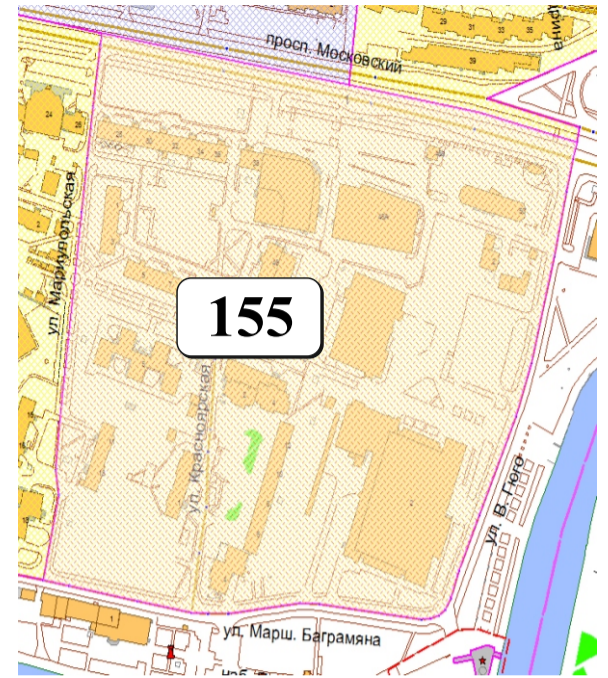

НАБОР ЦВЕТОВ ФАСАДА					Ц О К О Л Ь	КРОВЛЯ	
ДОМИНИРУЮЩИЙ	АКЦЕНТНЫЙ	наличник, карниз, колонна, эркер, молдинг, балюстрада, арка, узоры и др.				доминирующей	акцентный
S 1010-G30Y	S 0300-N	S 0502-Y	S 0505-Y20R	S 0510-Y20R	S 4010-G90Y	S 6020-Y10R	S 5010-Y10R
S 2010-G30Y	S 4000-N	S 0510-Y40R	S 0510-Y50R	S 0520-Y30R	S 2020-Y50R	S 6030-R10B	S 4050-R10B
S 3010-G30Y	S 500-N	S 0520-Y50R	S 0520-Y70R	S 0530-Y50R	S 4040-R10B	S 5040-R20B	S 5030-Y90R
S 4010-G30Y	S 6000-N	S 0530-Y70R	S 1010-Y20R	S 1010-Y30R	S 3030-Y90R	S 5040-R10B	S 4040-Y90R
S 5010-G30Y	S 2000-N	S 1010-Y50R	S 1015-Y20R	S 1020-Y30R	S 3060-Y90R	S 6030-R	S 6030-Y90R
S 5030-G30Y	S 4000-N	S 1030-Y30R	S 1030-Y50R	S 1505-Y30R	S 4030-Y70R	S 7020-R10B	S 4050-Y70R
S 6010-G30Y	S 5000-N	S 1515-R10B	S 2010-Y50R	S 2020-Y30R	S 3040-Y70R	S 6030-Y70R	S 5030-Y70R
S 7010-G30Y	S 3000-N	S 2020-Y60R	S 2030-Y20R	S 2030-Y30R	S 3030-Y	S 6020-R10B	S 5020-R10B
S 8010-G30Y	S 4000-N	S 2040-Y50R	S 3030-Y30R	S 3030-Y90R	S 4050-R10B	S 4050-Y90R	S 3040-R10B
S 2030-Y30R	S 4020-Y30R	S 5020-Y50R	S 5010-Y70R	S 6020-Y90R	S 5030-R10B	S 3060-R20B	S 5010-R10B
S 3040-Y10R	S 5030-Y10R	S 0510-R80B	S 0515-R60B	S 0515-R90B	S 7020-Y10R	S 6010-Y10R	S 6010-Y50R
S 4020-Y10R	S 6010-Y10R	S 1010-B	S 1015-R80B	S 1010-R90B	S 6010-Y10R	S 6010-Y10R	S 6010-Y50R
S 5020-Y10R	S 7010-Y10R	S 1015-R60B	S 1510-B	S 1510-R90B	S 4050-R10B	S 4050-Y90R	S 3040-R10B
S 6020-Y10R	S 8010-Y10R	S 1515-R60B	S 1515-R80B	S 2002-R	S 5030-Y	S 6020-R10B	S 5020-R10B
S 4020-Y50R	S 6010-Y50R	S 2010-R	S 2010-R 20B	S 2010-R 30B	S 5030-R10B	S 3060-R20B	S 5010-R10B
S 5020-Y50R	S 7010-Y50R	S 2020-R80B	S 3010-Y80R	S 3010-R10B	S 6030-R10B	S 6030-Y90R	S 6010-R30B
S 6020-Y50R	S 4020-Y30R	S 3010-R70B	S 3010-R90B	S 4005-Y80R	S 5030-R10B	S 3060-R20B	S 5010-R10B
S 3030-Y90R	S 2010-Y90R	S 3040-R10B	S 4030-R20B	S 5010-R10B	S 5030-R10B	S 3060-R20B	S 5010-R10B
S 4030-Y90R	S 6020-Y90R	S 5020-R10B	S 6030-Y90R	S 6010-R30B	S 5030-R10B	S 3060-R20B	S 5010-R10B
S 4050-Y90R	S 7020-Y90R	Белый	S 300N	S 500-N	S 5030-R10B	S 3060-R20B	S 5010-R10B
S 2005-R 20B	S 5030-R20B	S 0507-Y20R	S 0502-B	S 0502-R	S 3560-Y90R	S 4030-Y90R	S 4050-R20B
S 3030-R10B	S 3010-R 20B	S 0505-R60B	S 0505-R90B	S 0505-G	S 4030-Y90R	S 4030-Y90R	S 4050-R20B
S 4030-R10B	S 4030-R20B	S 0505-G10Y	S 0510-Y50R	S 0510-R80B	S 7020-Y10R	S 6010-Y10R	S 6010-Y50R
S 3020-R20B	S 6030-R20B	S 1005-G30Y	S 1005-Y 20R	S 1010-Y50R	S 4020-Y50R	S 5030-R20B	S 4030-R20B
S 4020-R20B	S 5010-R50B	S 1000N	S 2002-G	S 2005-G20Y	S 5030-R20B	S 5030-R20B	S 4030-R20B
S 3060-R20B	S 6010-R50B	S 2010-G90Y	S 1010-G90Y	S 2010-G90Y	S 5010-Y70R	S 6030-Y50R	S 5020-Y50R
S 4005-R50B	S 7010-R50B	S 3005-G80Y	S 3010-G10Y	S 3020-G80Y	S 6030-Y50R	S 6030-Y50R	S 5020-Y50R
S 5005-R50B	S 5000-N	S 3030-G40Y	S 3030-G60Y	S 3030-G70Y	S 6030-Y60R	S 6020-Y50R	S 4050-Y90R
S 6005-R50B	S 6000-N	S 4005-G50Y	S 4010-G10Y	S 4010-G30Y	S 6020-Y50R	S 6020-Y50R	S 4050-Y90R
S 7005-R50B	S 7000-N	S 4010-G70Y	S 4010-G90Y	S 5010-G30Y	S 6030-Y60R	S 6020-Y50R	S 4050-Y90R

НАБОР ЦВЕТОВ ДЛЯ РЕКЛАМЫ			
в т. ч. для киосков, павильонов, остановочных комплексов			
S 500-N	S 1000-N	S 0505-G10Y	S 0502-R
S 0505-R60B	S 0505-R90B	S 0510-R80B	S 0505-Y20R
S 0507-Y20R	S 1005-Y 20R	S 1010-R80B	S 1515-R80B
S 2005-R80B	S 2005-R90B	S 3005-R80B	S 3010-R70B

НАБОР ЦВЕТОВ ДЛЯ УЛИЧНОЙ МЕБЕЛИ			
в т. ч. для малых архитектурных форм (беседки и др.)			
S 500-N	S 1000-N	S 1500-N	S 2002-G
S 3010-G80Y	S 3020-G90Y	S 4010-G90Y	S 4010-B70G
S 0507-Y20R	S 0515-Y50R	S 1010-Y30R	S 1505-Y30R
S 1030-Y30R	S 2005-Y60R	S 2010-Y50R	S 2020-Y20R
S 2040-Y	S 2040-Y10R	S 2040-Y50R	S 2050-Y10R
S 2050-Y60R	S 3030-Y30R	S 4040-Y	S 5020-Y50R
S 0515-R10B	S 1010-R	S 1010-R 20B	S 1015-R80B
S 1515-R10B	S 2005-R10B	S 2010-R 20B	S 2010-R70B
S 3010-R	S 3010-R 20B	S 3010-R70B	S 3010-R60B
S 4030-R20B	S 4010-R70B	S 6010-R50B	S 6010-R90B

НАБОР ЦВЕТОВ ДЛЯ МОЩЕНИЯ			
S 2000-N	S 4000-N	S 5000-N	S 6000-N
S 7000-N	S 2010-R	S 3010-R	S 5020-R20B
S 4020-Y50R	S 5020-Y50R	S 5030-Y	S 6010-Y10R
S 6010-Y50R	S 6020-Y90R	S 7010-Y10R	S 7010-Y50R
S 7020-Y90R	S 8010-Y10R	S 8010-Y10R	S 8010-Y50R