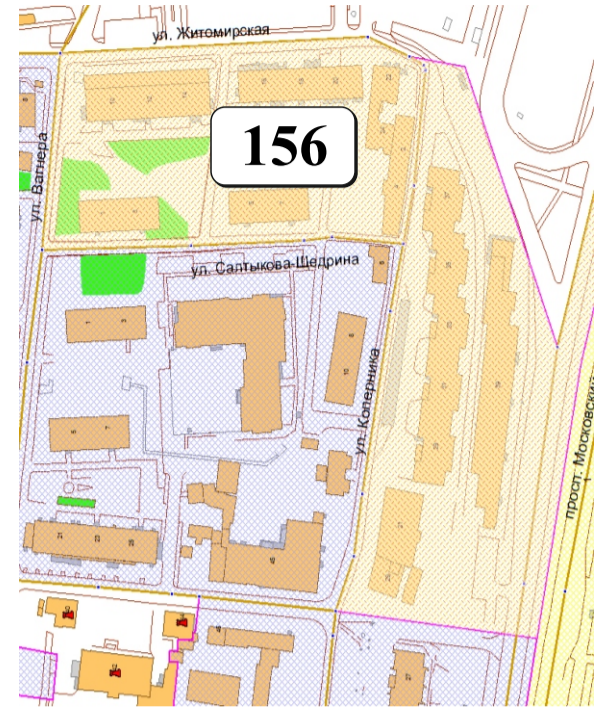

НАБОР ЦВЕТОВ ФАСАДА					Ц О К О Л Ь	КРОВЛЯ	
ДОМИНИРУЮЩИЙ	АКЦЕНТНЫЙ	наличник, карниз, колонна, эркер, молдинг, балюстрада, арка, узоры и др.				доминирующей	акцентный
Белый	S 1515-G	S 0502-Y	S 0505-Y20R	S 0510-Y20R	S 4010-G90Y	S 6020-Y10R	S 5010-Y10R
S 0505-G10Y	S 2010-G10Y	S 0510-Y40R	S 0510-Y50R	S 0520-Y30R	S 4040-R10B	S 6030-R10B	S 5030-R10B
S 0510-G	S 2020-G	S 0520-Y50R	S 0520-Y70R	S 0530-Y50R	S 2020-Y50R	S 6030-R10B	S 4050-R10B
S 0510-G10Y	S 3010-G10Y	S 0530-Y70R	S 1010-Y20R	S 1010-Y30R	S 4040-R10B	S 5040-R20B	S 5030-Y90R
S 1005-G30Y	S 2010-G30Y	S 1010-Y50R	S 1015-Y20R	S 1020-Y30R	S 3030-Y90R	S 5040-R10B	S 4040-Y90R
S 2005-G30Y	S 3010-G30Y	S 1030-Y30R	S 1030-Y50R	S 1505-Y30R	S 3060-Y90R	S 6030-R	S 6030-Y90R
S 0510-Y20R	S 1515-Y20R	S 1515-R10B	S 2010-Y50R	S 2020-Y30R	S 4030-Y70R	S 7020-R10B	S 4050-Y70R
S 1005-Y20R	S 1020-Y20R	S 2020-Y60R	S 2030-Y20R	S 2030-Y30R	S 3040-Y70R	S 6030-Y70R	S 5030-Y70R
S 1010-Y20R	S 1020-Y20R	S 2040-Y50R	S 3030-Y30R	S 3030-Y90R	S 3040-Y70R	S 6030-Y70R	S 5030-Y70R
S 0520-Y30R	S 1030-Y30R	S 5020-Y50R	S 5010-Y70R	S 6020-Y90R	S 3040-Y70R	S 6030-Y70R	S 5030-Y70R
S 1020-Y30R	S 2030-Y20R	S 0510-R80B	S 0515-R60B	S 0515-R90B	S 3040-Y70R	S 6030-Y70R	S 5030-Y70R
S 2010-Y20R	S 2030-Y30R	S 1010-B	S 1015-R80B	S 1010-R90B	S 3040-Y70R	S 6030-Y70R	S 5030-Y70R
S 2010-Y50R	S 2040-Y50R	S 1015-R60B	S 1510-B	S 1510-R90B	S 3040-Y70R	S 6030-Y70R	S 5030-Y70R
S 2020-Y30R	S 3030-Y30R	S 1515-R60B	S 1515-R80B	S 2002-R	S 3030-Y	S 6020-R10B	S 5020-R10B
S 0505-R90B	S 1010-R90B	S 2010-R	S 2010-R 20B	S 2010-R 30B	S 3030-Y	S 6020-R10B	S 5020-R10B
S 0510-R80B	S 1515-R80B	S 2020-R80B	S 3010-Y80R	S 3010-R10B	S 4050-R10B	S 4050-Y90R	S 3040-R10B
S 0510-B	S 1510-B	S 3010-R70B	S 3010-R90B	S 4005-Y80R	S 4050-R10B	S 4050-Y90R	S 3040-R10B
S 0515-R60B	S 1515-R60B	S 3040-R10B	S 4030-R20B	S 5010-R10B	S 5030-R10B	S 3060-R20B	S 5010-R10B
S 0515-R90B	S 1510-R90B	S 5020-R10B	S 6030-Y90R	S 6010-R30B	S 5030-R10B	S 3060-R20B	S 5010-R10B
S 1015-R80B	S 2020-R80B	Белый	S 300N	S 500-N	S 3560-Y90R	S 4030-Y90R	S 4050-R20B
S 0510-R	S 1010-R	S 0507-Y20R	S 0502-B	S 0502-R	S 3560-Y90R	S 4030-Y90R	S 4050-R20B
S 0500-N	S 0515-R10B	S 0505-R60B	S 0505-R90B	S 0505-G	S 7020-Y10R	S 6010-Y10R	S 6010-Y50R
S 1000N	S 1020-R10B	S 0505-G10Y	S 0510-Y50R	S 0510-R80B	S 7020-Y10R	S 6010-Y10R	S 6010-Y50R
S 2000N	S 2020-R10B	S 1005-G30Y	S 1005-Y 20R	S 1010-Y50R	S 4020-Y50R	S 5030-R20B	S 4030-R20B
S 1010-R10B	S 1515-R10B	S 1000N	S 2002-G	S 2005-G20Y	S 4020-Y50R	S 5030-R20B	S 4030-R20B
S 0505-R20B	S 1010-R 20B	S 2010-G90Y	S 1010-G90Y	S 2010-G90Y	S 5010-Y70R	S 6030-Y50R	S 5020-Y50R
S 1005-R20B	S 1515-R 20B	S 3005-G80Y	S 3010-G10Y	S 3020-G80Y	S 5010-Y70R	S 6030-Y50R	S 5020-Y50R
S 1005-R10B	S 1010-R80B	S 3030-G40Y	S 3030-G60Y	S 3030-G70Y	S 6030-Y60R	S 6020-Y50R	S 4050-Y90R
S 2005-R80B	S 500-N	S 4005-G50Y	S 4010-G10Y	S 4010-G30Y	S 6030-Y60R	S 6020-Y50R	S 4050-Y90R
S 1000-N	S 1515-R80B	S 4010-G70Y	S 4010-G90Y	S 5010-G30Y	S 6030-Y60R	S 6020-Y50R	S 4050-Y90R

НАБОР ЦВЕТОВ ДЛЯ РЕКЛАМЫ			
в т. ч. для киосков, павильонов, остановочных комплексов			
S 500-N	S 1000-N	S 0505-G10Y	S 0502-R
S 0505-R60B	S 0505-R90B	S 0510-R80B	S 0505-Y20R
S 0507-Y20R	S 1005-Y 20R	S 1010-R80B	S 1515-R80B
S 2005-R80B	S 2005-R90B	S 3005-R80B	S 3010-R70B

НАБОР ЦВЕТОВ ДЛЯ УЛИЧНОЙ МЕБЕЛИ			
в т. ч. для малых архитектурных форм (беседки и др.)			
S 500-N	S 1000-N	S 1500-N	S 2002-G
S 3010-G80Y	S 3020-G90Y	S 4010-G90Y	S 4010-B70G
S 0507-Y20R	S 0515-Y50R	S 1010-Y30R	S 1505-Y30R
S 1030-Y30R	S 2005-Y60R	S 2010-Y50R	S 2020-Y20R
S 2040-Y	S 2040-Y10R	S 2040-Y50R	S 2050-Y10R
S 2050-Y60R	S 3030-Y30R	S 4040-Y	S 5020-Y50R
S 0515-R10B	S 1010-R	S 1010-R 20B	S 1015-R80B
S 1515-R10B	S 2005-R10B	S 2010-R 20B	S 2010-R70B
S 3010-R	S 3010-R 20B	S 3010-R70B	S 3010-R60B
S 4030-R20B	S 4010-R70B	S 6010-R50B	S 6010-R90B

НАБОР ЦВЕТОВ ДЛЯ МОЩЕНИЯ			
S 2000-N	S 4000-N	S 5000-N	S 6000-N
S 7000-N	S 2010-R	S 3010-R	S 5020-R20B
S 4020-Y50R	S 5020-Y50R	S 5030-Y	S 6010-Y10R
S 6010-Y50R	S 6020-Y90R	S 7010-Y10R	S 7010-Y50R
S 7020-Y90R	S 8010-Y10R	S 8010-Y10R	S 8010-Y50R