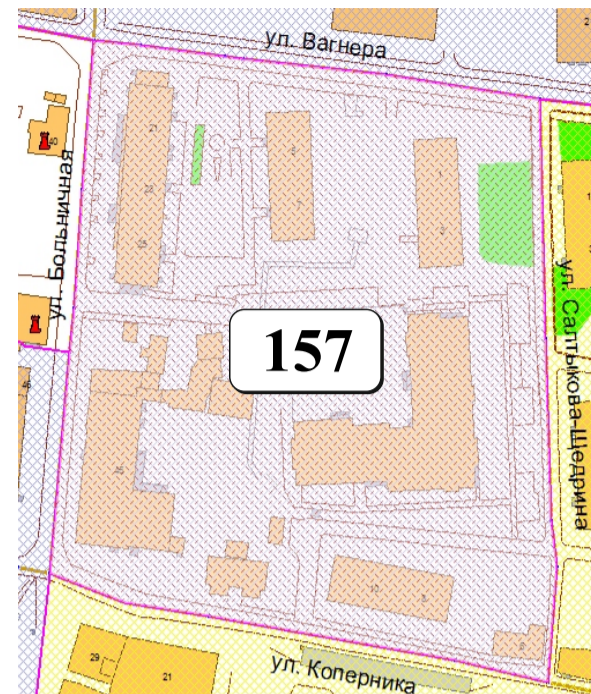

НАБОР ЦВЕТОВ ФАСАДА					Ц О К О Л Ь	КРОВЛЯ		
ДОМИНИРУЮЩИЙ	АКЦЕНТНЫЙ	наличник, карниз, колонна, эркер, молдинг, балюстрада, арка, узоры и др.				доминирующая	акцентная	
S 0510-B70G	S 4010-B70G	Белый	S 1000-N	S 1500-N	S 4050-R10B	S 4050-Y90R	S 3040-R10B	
S 1010-B70G	S 4010-B70G	S 2000-N	S 3000-N	S 4000-N	S 5030-R10B	S 3060-R20B	S 5010-R10B	
S 2010-B70G	S 8505-B80G	S 2030-B70G	S 2010-B90G	S 3040-B70G	S 3560-Y90R	S 4030-Y90R	S 4050-R20B	
S 3010-B70G	S 8010-B70G	S 4005-B20G	S 4005-B80G	S 4010-B10G	S 7020-Y10R	S 6010-Y10R	S 6010-Y50R	
S 5010-B70G	S 6020-G	S 4010-R90B	S 4030-B70G	S 4040-B70G	S 4020-Y50R	S 5030-R20B	S 4030-R20B	
S 7010-B70G	S 8010-B90G	S 0505-G10Y	S 2002-G	S 2005-G20Y	S 5010-Y70R	S 6030-Y50R	S 5020-Y50R	
S 8010-B70G	Белый	S 2010-G90Y	S 1010-G90Y	S 2010-G90Y	S 6030-Y60R	S 6020-Y50R	S 4050-Y90R	
S 1005-Y	S 2005-Y	S 3005-G80Y	S 3010-G10Y	S 3020-G80Y	S 6020-Y10R	S 5010-Y10R	S 4010-G90Y	
S 0520-Y40R	S 4020-Y40R	S 3030-G40Y	S 3030-G60Y	S 3030-G70Y	S 6030-R10B	S 4050-R10B	S 2020-Y50R	
S 2020-Y40R	S 5020-Y40R	S 4005-G50Y	S 4010-G10Y	S 4010-G30Y	S 5040-R20B	S 5030-Y90R	S 4040-R10B	
S 1040-Y70R	S 5030-Y70R	S 4010-G70Y	S 4010-G90Y	S 5010-G30Y	S 6030-R	S 6030-Y90R	S 3060-Y90R	
S 2030-Y70R	S 5040-Y60R	S 0502-Y	S 0505-Y20R	S 0510-Y20R	S 7020-R10B	S 4040-Y70R	S 4030-Y70R	
S 2060-Y90R	S 3560-Y90R	S 0510-Y40R	S 0510-Y50R	S 0520-Y30R	S 6030-R10B	S 4050-R10B	S 3030-Y90R	
S 3040-Y70R	S 6030-Y70R	S 0520-Y50R	S 0520-Y70R	S 0530-Y50R	S 5040-R20B	S 5030-Y90R	S 4040-R10B	
S 3050-Y70R	S 5040-Y70R	S 0530-Y70R	S 1010-Y20R	S 1010-Y30R	S 6030-R	S 6030-Y90R	S 3060-Y90R	
S 3060-Y90R	S 4550-Y90R	S 1030-Y30R	S 1030-Y50R	S 1505-Y30R	S 7020-R10B	S 4050-Y70R	S 4030-Y70R	
S 4030-Y70R	S 7020-Y60R	S 1515-R10B	S 2010-Y50R	S 2020-Y30R	S 6030-R	S 6030-Y90R	S 3060-Y90R	
S 4040-R	S 7020-R	S 2020-Y60R	S 2030-Y20R	S 2030-Y30R	S 5040-R20B	S 5030-Y90R	S 4040-R10B	
S 4050-Y70R	S 6030-Y70R	S 2040-Y50R	S 3030-Y30R	S 3030-Y90R	S 6030-R	S 6030-Y90R	S 3060-Y90R	
S 5030-Y90R	S 7020-Y90R	S 5020-Y50R	S 5010-Y70R	S 6020-Y90R	S 7020-R10B	S 4050-Y70R	S 4030-Y70R	
S 6030-R	S 8010-R10B	S 0505-R60B	S 0505-R90B	S 0510-B	S 6030-R	S 6030-Y90R	S 3060-Y90R	
S 6030-Y90R	S 8010-Y90R	S 0510-R80B	S 0515-R60B	S 0515-R90B	S 7020-R10B	S 4050-Y70R	S 4030-Y70R	
S 4020-Y70R	S 4020-Y30R	S 1010-B	S 1015-R80B	S 1010-R90B	S 6030-R	S 6030-Y90R	S 3060-Y90R	
S 5020-Y70R	S 3020-Y30R	S 1015-R60B	S 1510-B	S 1510-R90B	S 7020-R10B	S 4050-Y70R	S 4030-Y70R	
S 6020-Y70R	S 2020-Y30R	S 1515-R60B	S 1515-R80B	S 2002-R	S 6030-R	S 6030-Y90R	S 3060-Y90R	
S 3502-B	S 7005-R20B	S 2010-R	S 2010-R 20B	S 2010-R 30B	S 6030-R	S 6030-Y90R	S 3060-Y90R	
S 4005-R20B	S 6502-B	S 2020-R80B	S 3010-Y80R	S 3010-R10B	S 6030-R	S 6030-Y90R	S 3060-Y90R	
S 5010-R10B	S 4502-B	S 3010-R70B	S 3010-R90B	S 3040-R10B	S 6030-R	S 6030-Y90R	S 3060-Y90R	
S 6010-R10B	S 3000-N	S 4005-Y80R	S 4030-R20B	S 5010-R10B	S 6030-R	S 6030-Y90R	S 3060-Y90R	
S 7010-R10B	S 0502-R	S 5020-R10B	S 6030-Y90R	S 6010-R30B	S 6030-R	S 6030-Y90R	S 3060-Y90R	

НАБОР ЦВЕТОВ ДЛЯ РЕКЛАМЫ			
в т. ч. для киосков, павильонов, остановочных комплексов			
S 500-N	S 1000-N	S 0502-Y	S 0505-G10Y
S 0505-Y20R	S 0507-Y20R	S 0510-Y40R	S 1005-Y 20R
S 0520-Y70R	S 0530-Y70R	S 1010-Y30R	S 2050-Y70R
S 0505-R60B	S 0505-R90B	S 0510-R80B	S 1010-R80B
S 2005-R80B	S 2005-R90B	S 3005-R80B	S 3010-R70B
S 4005-R20B	S 3502-B	S 0510-B70G	S 5502-G

НАБОР ЦВЕТОВ ДЛЯ УЛИЧНОЙ МЕБЕЛИ			
в т. ч. для малых архитектурных форм (беседки и др.)			
S 500-N	S 1000-N	S 1500-N	S 2002-G
S 3010-G80Y	S 3020-G90Y	S 4010-G90Y	S 4010-B70G
S 8010-B70G	S 7020-G	S 8502-G	S 8500-N
S 1510-G90Y	S 1505-Y	S 1010-Y30R	S 1015-Y20R
S 2040-Y	S 2040-Y10R	S 2040-Y50R	S 2050-Y10R
S 2050-Y60R	S 3030-Y30R	S 4020-Y40R	S 4040-Y
S 5020-Y50R	S 5030-Y70R	S 5040-Y60R	S 5040-Y70R
S 2010-R 20B	S 3010-R	S 3010-R 20B	S 4030-R20B
S 6502-B	S 6010-R50B	S 6010-R90B	S 7005-R20B

НАБОР ЦВЕТОВ ДЛЯ МОЩЕНИЯ			
S 3000-N	S 4500-N	S 6000-N	S 7000-N
S 4550-Y90R	S 5020-Y40R	S 5020-Y50R	S 5030-Y
S 6010-Y10R	S 6010-Y70R	S 6030-Y70R	S 7010-Y70R
S 7020-Y60R	S 8010-Y70R	S 8010-Y90R	S 8010-R10B