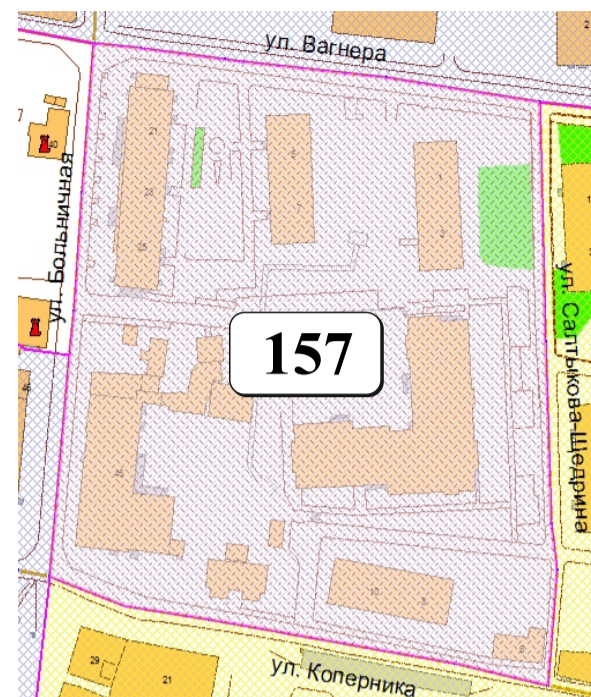

НАБОР ЦВЕТОВ ФАСАДА					ЦОКОЛЬ	КРОВЛЯ		
	ДОМИНИРУЮЩИЙ	АКЦЕНТНЫЙ	наличник, карниз, колонна, эркер, молдинг, балюстрада, арка, узоры и др.				доминирующий	акцентный	
СЕКТОР ЦВЕТОВОГО КРУГА GY	S 0505-G	S 1515-G	Белый	S 1000-N	S 1500-N	S 4050-R10B	S 4050-Y90R	S 3040-R10B	
	S 0505-G10Y	S 2010-G10Y	S 2000-N	S 3000-N	S 4000-N	S 5030-R10B	S 3060-R20B	S 5010-R10B	
	S 0510-G	S 2020-G	S 2030-B70G	S 2010-B90G	S 3040-B70G	S 5030-Y90R	S 3060-R20B	S 5010-R10B	
	S 0510-G10Y	S 3010-G10Y	S 4005-B20G	S 4005-B80G	S 4010-B10G	S 3560-Y90R	S 4030-Y90R	S 4050-R20B	
	S 1010-G10Y	S 3010-G10Y	S 4010-R90B	S 4030-B70G	S 4040-B70G	S 7020-Y10R	S 6010-Y10R	S 6010-Y50R	
	S 1502-G	S 2502-G	S 0505-G10Y	S 2002-G	S 2005-G20Y	S 4020-Y50R	S 5030-R20B	S 4030-R20B	
	S 5020-G	Белый	S 2010-G90Y	S 1010-G90Y	S 2010-G90Y	S 4020-Y50R	S 5030-R20B	S 4030-R20B	
	S 0510-Y20R	S 1515-Y20R	S 3005-G80Y	S 3010-G10Y	S 3020-G80Y	S 5010-Y70R	S 6030-Y50R	S 5020-Y50R	
	S 1005-Y20R	S 1020-Y20R	S 3030-G40Y	S 3030-G60Y	S 3030-G70Y	S 6030-Y60R	S 6020-Y50R	S 4050-Y90R	
	S 1010-Y20R	S 1020-Y20R	S 4005-G50Y	S 4010-G10Y	S 4010-G30Y	S 6030-Y60R	S 6020-Y50R	S 4050-Y90R	
СЕКТОР ЦВЕТОВОГО КРУГА YR	S 2010-Y20R	S 2030-Y20R	S 4010-G70Y	S 4010-G90Y	S 5010-G30Y	S 6020-Y10R	S 5010-Y10R	S 4010-G90Y	
	S 2020-Y30R	S 4020-Y70R	S 0502-Y	S 0505-Y20R	S 0510-Y20R	S 6030-Y60R	S 6020-Y50R	S 4050-Y90R	
	S 3020-Y30R	S 5020-Y70R	S 0510-Y40R	S 0510-Y50R	S 0520-Y30R	S 6030-Y60R	S 6020-Y50R	S 4050-Y90R	
	S 0520-Y70R	S 5030-Y70R	S 0520-Y50R	S 0520-Y70R	S 0530-Y50R	S 6020-Y10R	S 5010-Y10R	S 4010-G90Y	
	Белый	S 6020-Y70R	S 0530-Y70R	S 1010-Y20R	S 1010-Y30R	S 6030-R10B	S 4050-R10B	S 2020-Y50R	
	S 0502-B	S 1010-B	S 1030-Y30R	S 1030-Y50R	S 1505-Y30R	S 5040-R20B	S 5030-Y90R	S 4040-R10B	
	S 0505-R60B	S 1015-R60B	S 1515-R10B	S 2010-Y50R	S 2020-Y30R	S 6030-R	S 6030-Y90R	S 3060-Y90R	
	S 0505-R90B	S 1010-R90B	S 2020-Y60R	S 2030-Y20R	S 2030-Y30R	S 6030-R	S 6030-Y90R	S 3060-Y90R	
	S 0510-R80B	S 1515-R80B	S 2040-Y50R	S 3030-Y30R	S 3030-Y90R	S 6030-R	S 6030-Y90R	S 3060-Y90R	
	S 0510-B	S 1510-B	S 5020-Y50R	S 5010-Y70R	S 6020-Y90R	S 6030-R	S 6030-Y90R	S 3060-Y90R	
СЕКТОР ЦВЕТОВОГО КРУГА RB	S 0515-R60B	S 1515-R60B	S 0505-R60B	S 0505-R90B	S 0510-B	S 7020-R10B	S 4050-Y70R	S 4030-Y70R	
	S 0515-R90B	S 1510-R90B	S 0510-R80B	S 0515-R60B	S 0515-R90B	S 7020-R10B	S 4050-Y70R	S 4030-Y70R	
	S 1015-R80B	S 2020-R80B	S 1010-B	S 1015-R80B	S 1010-R90B	S 6030-R	S 6030-Y90R	S 3060-Y90R	
	S 0502-R	S 2002-R	S 1015-R60B	S 1510-B	S 1510-R90B	S 6030-R	S 6030-Y90R	S 3060-Y90R	
	S 1002-R	S 2502-R	S 1515-R60B	S 1515-R80B	S 2002-R	S 6030-R	S 6030-Y90R	S 3060-Y90R	
	S 1502-R	S 2502-R	S 2010-R	S 2010-R 20B	S 2010-R 30B	S 6030-R	S 6030-Y90R	S 3060-Y90R	
	S 1010-R30B	S 5010-R30B	S 2020-R80B	S 3010-Y80R	S 3010-R10B	S 6030-R	S 6030-Y90R	S 3060-Y90R	
	S 3010-R10B	S 6010-R10B	S 3010-R70B	S 3010-R90B	S 3040-R10B	S 6030-R	S 6030-Y90R	S 3060-Y90R	
	S 4010-R30B	S 6010-R30B	S 4005-Y80R	S 4030-R20B	S 5010-R10B	S 6030-R	S 6030-Y90R	S 3060-Y90R	
	S 5010-R10B	S 7010-R10B	S 5020-R10B	S 6030-Y90R	S 6010-R30B	S 6030-R	S 6030-Y90R	S 3060-Y90R	

НАБОР ЦВЕТОВ ДЛЯ РЕКЛАМЫ			
в т. ч. для киосков, павильонов, остановочных комплексов			
S 500-N	S 1000-N	S 0502-Y	S 0505-G10Y
S 0505-Y20R	S 0507-Y20R	S 0510-Y40R	S 1005-Y 20R
S 0520-Y70R	S 0530-Y70R	S 1010-Y30R	S 2050-Y70R
S 0505-R60B	S 0505-R90B	S 0510-R80B	S 1010-R80B
S 2005-R80B	S 2005-R90B	S 3005-R80B	S 3010-R70B
S 4005-R20B	S 3502-B	S 0510-B70G	S 5502-G

НАБОР ЦВЕТОВ ДЛЯ УЛИЧНОЙ МЕБЕЛИ			
в т. ч. для малых архитектурных форм (беседки и др.)			
S 500-N	S 1000-N	S 1500-N	S 2002-G
S 3010-G80Y	S 3020-G90Y	S 4010-G90Y	S 4010-B70G
S 8010-B70G	S 7020-G	S 8502-G	S 8500-N
S 1510-G90Y	S 1505-Y	S 1010-Y30R	S 1015-Y20R
S 2040-Y	S 2040-Y10R	S 2040-Y50R	S 2050-Y10R
S 2050-Y60R	S 3030-Y30R	S 4020-Y40R	S 4040-Y
S 5020-Y50R	S 5030-Y70R	S 5040-Y60R	S 5040-Y70R
S 2010-R 20B	S 3010-R	S 3010-R 20B	S 4030-R20B
S 6502-B	S 6010-R50B	S 6010-R90B	S 7005-R20B

НАБОР ЦВЕТОВ ДЛЯ МОЩЕНИЯ			
S 3000-N	S 4500-N	S 6000-N	S 7000-N
S 4550-Y90R	S 5020-Y40R	S 5020-Y50R	S 5030-Y
S 6010-Y10R	S 6010-Y70R	S 6030-Y70R	S 7010-Y70R
S 7020-Y60R	S 8010-Y70R	S 8010-Y90R	S 8010-R10B