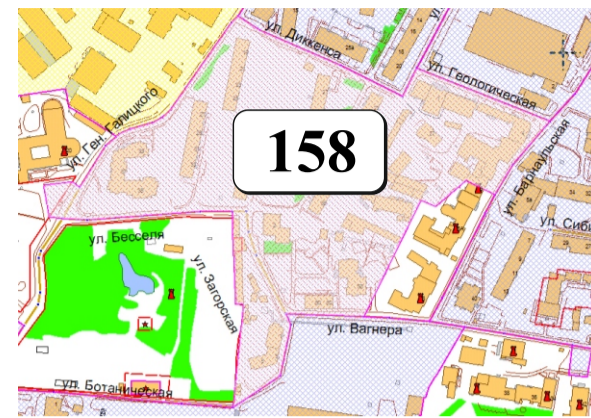

НАБОР ЦВЕТОВ ФАСАДА					ЦОКОЛЬ	КРОВЛЯ	
ДОМИНИРУЮЩИЙ	АКЦЕНТНЫЙ	наличник, карниз, колонна, эркер, молдинг, балюстрада, арка, узоры и др.				доминирующий	акцентный
					S 3040-R10B	S 4050-Y90R	S 4050-R10B
S 0505-G	S 1515-G	Белый	S 1000-N	S 1500-N			
S 0505-G10Y	S 2010-G10Y		S 2000-N	S 3000-N	S 5010-R10B	S 3060-R20B	S 5030-R10B
S 0510-G	S 2020-G	S 2030-B70G	S 2010-B90G	S 3040-B70G			
S 0510-G10Y	S 3010-G10Y	S 4005-B20G	S 4005-B80G	S 4010-B10G	S 4050-R20B	S 4030-Y90R	S 5560-Y90R
S 1010-G10Y	S 3010-G10Y	S 4010-R90B	S 4030-B70G	S 4040-B70G			
S 1502-G	S 2502-G	S 0505-G10Y	S 2002-G	S 2005-G20Y	S 6010-Y50R	S 6010-Y10R	S 7020-Y10R
S 5020-G	Белый	S 2010-G90Y	S 1010-G90Y	S 2010-G90Y			
S 0510-Y20R	S 1515-Y20R	S 3005-G80Y	S 3010-G10Y	S 3020-G80Y	S 4030-R20B	S 5030-R20B	S 4020-Y50R
S 1005-Y20R	S 1020-Y20R	S 3030-G40Y	S 3030-G60Y	S 3030-G70Y			
S 1010-Y20R	S 1020-Y20R	S 4005-G50Y	S 4010-G10Y	S 4010-G30Y	S 5020-Y50R	S 6030-Y50R	S 5010-Y70R
S 2010-Y20R	S 2030-Y20R	S 4010-G70Y	S 4010-G90Y	S 5010-G30Y			
S 2020-Y30R	S 4020-Y70R	S 0502-Y	S 0505-Y20R	S 0510-Y20R	S 4050-Y90R	S 6020-Y50R	S 6030-Y60R
S 3020-Y30R	S 5020-Y70R	S 0510-Y40R	S 0510-Y50R	S 0520-Y30R			
S 0520-Y70R	S 5030-Y70R	S 0520-Y50R	S 0520-Y70R	S 0530-Y50R	S 6020-Y10R	S 5010-Y10R	S 4010-G90Y
Белый	S 6020-Y70R	S 0530-Y70R	S 1010-Y20R	S 1010-Y30R			
S 0502-B	S 1010-B	S 1030-Y30R	S 1030-Y50R	S 1505-Y30R	S 6030-R10B	S 4050-R10B	S 2020-Y50R
S 0505-R60B	S 1015-R60B	S 1515-R10B	S 2010-Y50R	S 2020-Y30R			
S 0505-R90B	S 1010-R90B	S 2020-Y60R	S 2030-Y20R	S 2030-Y30R	S 5040-R20B	S 5030-Y90R	S 4040-R10B
S 0510-R80B	S 1515-R80B	S 2040-Y50R	S 3030-Y30R	S 3030-Y90R			
S 0510-B	S 1510-B	S 5020-Y50R	S 5010-Y70R	S 6020-Y90R	S 5040-R10B	S 4040-Y90R	S 3030-Y90R
S 0515-R60B	S 1515-R60B	S 0505-R60B	S 0505-R90B	S 0510-B	S 6030-R	S 6030-Y90R	S 3060-Y90R
S 0515-R90B	S 1510-R90B	S 0510-R80B	S 0515-R60B	S 0515-R90B			
S 1015-R80B	S 2020-R80B	S 1010-B	S 1015-R80B	S 1010-R90B			
S 0502-R	S 2002-R	S 1015-R60B	S 1510-B	S 1510-R90B	S 7020-R10B	S 4050-Y70R	S 4030-Y70R
S 1002-R	S 2502-R	S 1515-R60B	S 1515-R80B	S 2002-R			
S 1502-R	S 2502-R	S 2010-R	S 2010-R 20B	S 2010-R 30B	S 6030-Y70R	S 5030-Y70R	S 3040-Y70R
S 1010-R30B	S 5010-R30B	S 2020-R80B	S 3010-Y80R	S 3010-R10B			
S 3010-R10B	S 6010-R10B	S 3010-R70B	S 3010-R90B	S 3040-R10B	S 6020-R10B	S 5020-R10B	S 3030-Y
S 4010-R30B	S 6010-R30B	S 4005-Y80R	S 4030-R20B	S 5010-R10B			
S 5010-R10B	S 7010-R10B	S 5020-R10B	S 6030-Y90R	S 6010-R30B			

НАБОР ЦВЕТОВ ДЛЯ РЕКЛАМЫ			
в т. ч. для киосков, павильонов, остановочных комплексов			
S 500-N	S 1000-N	S 0502-Y	S 0505-G10Y
S 0505-Y20R	S 0507-Y20R	S 0510-Y40R	S 1005-Y 20R
S 0520-Y70R	S 0530-Y70R	S 1010-Y30R	S 2050-Y70R
S 0505-R60B	S 0505-R90B	S 0510-R80B	S 1010-R80B
S 2005-R80B	S 2005-R90B	S 3005-R80B	S 3010-R70B
S 4005-R20B	S 3502-B	S 0510-B70G	S 5502-G

НАБОР ЦВЕТОВ ДЛЯ УЛИЧНОЙ МЕБЕЛИ			
в т. ч. для малых архитектурных форм (беседки и др.)			
S 500-N	S 1000-N	S 1500-N	S 2002-G
S 3010-G80Y	S 3020-G90Y	S 4010-G90Y	S 4010-B70G
S 8010-B70G	S 7020-G	S 8502-G	S 8500-N
S 0507-Y20R	S 0515-Y50R	S 2020-Y50R	S 4020-Y50R
S 1510-G90Y	S 1505-Y	S 1010-Y30R	S 1015-Y20R
S 2040-Y	S 2040-Y10R	S 2040-Y50R	S 2050-Y10R
S 2050-Y60R	S 3030-Y30R	S 4020-Y40R	S 4040-Y
S 5020-Y50R	S 5030-Y70R	S 5040-Y60R	S 5040-Y70R
S 2010-R 20B	S 3010-R	S 3010-R 20B	S 4030-R20B
S 6502-B	S 6010-R50B	S 6010-R90B	S 7005-R20B
S 4010-R70B	S 1015-R80B	S 4010-R90B	S 4010-B10G

НАБОР ЦВЕТОВ ДЛЯ МОЩЕНИЯ			
S 3000-N	S 4500-N	S 6000-N	S 7000-N
S 4550-Y90R	S 5020-Y40R	S 5020-Y50R	S 5030-Y
S 6010-Y10R	S 6010-Y70R	S 6030-Y70R	S 7010-Y70R
S 7020-Y60R	S 8010-Y70R	S 8010-Y90R	S 8010-R10B